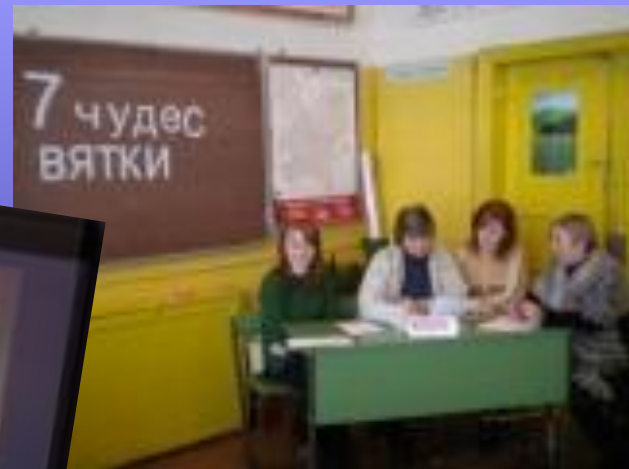

1 часть – Кировской области – 75

2 часть – известные люди нашего края

3 часть – диалектные слова Верхнекамья

Интеллектуальная игра «7 чудес Вятки»

День мужества. Герои – кировчане.

- Музейный час «Ветеран живёт рядом»
- Беседы «Боевые ордена в моей семье»
- Классные часы «Верхнекамцы – Герои Советского Союза»