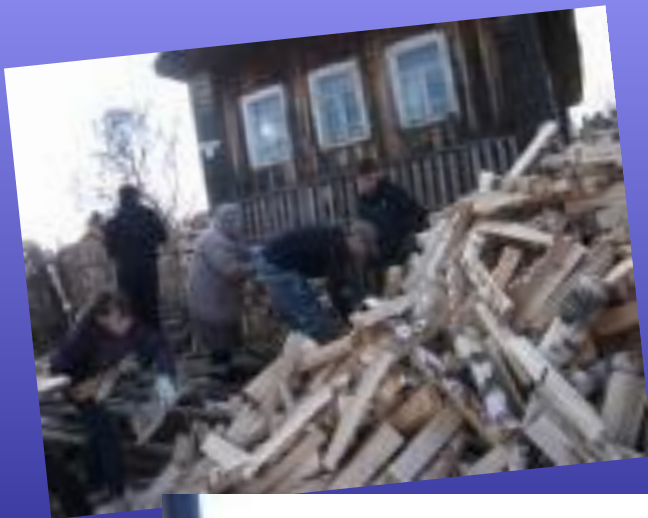

День тимуровской работы

- Укладка дров труженику тыла Волокитиной Т.Е.