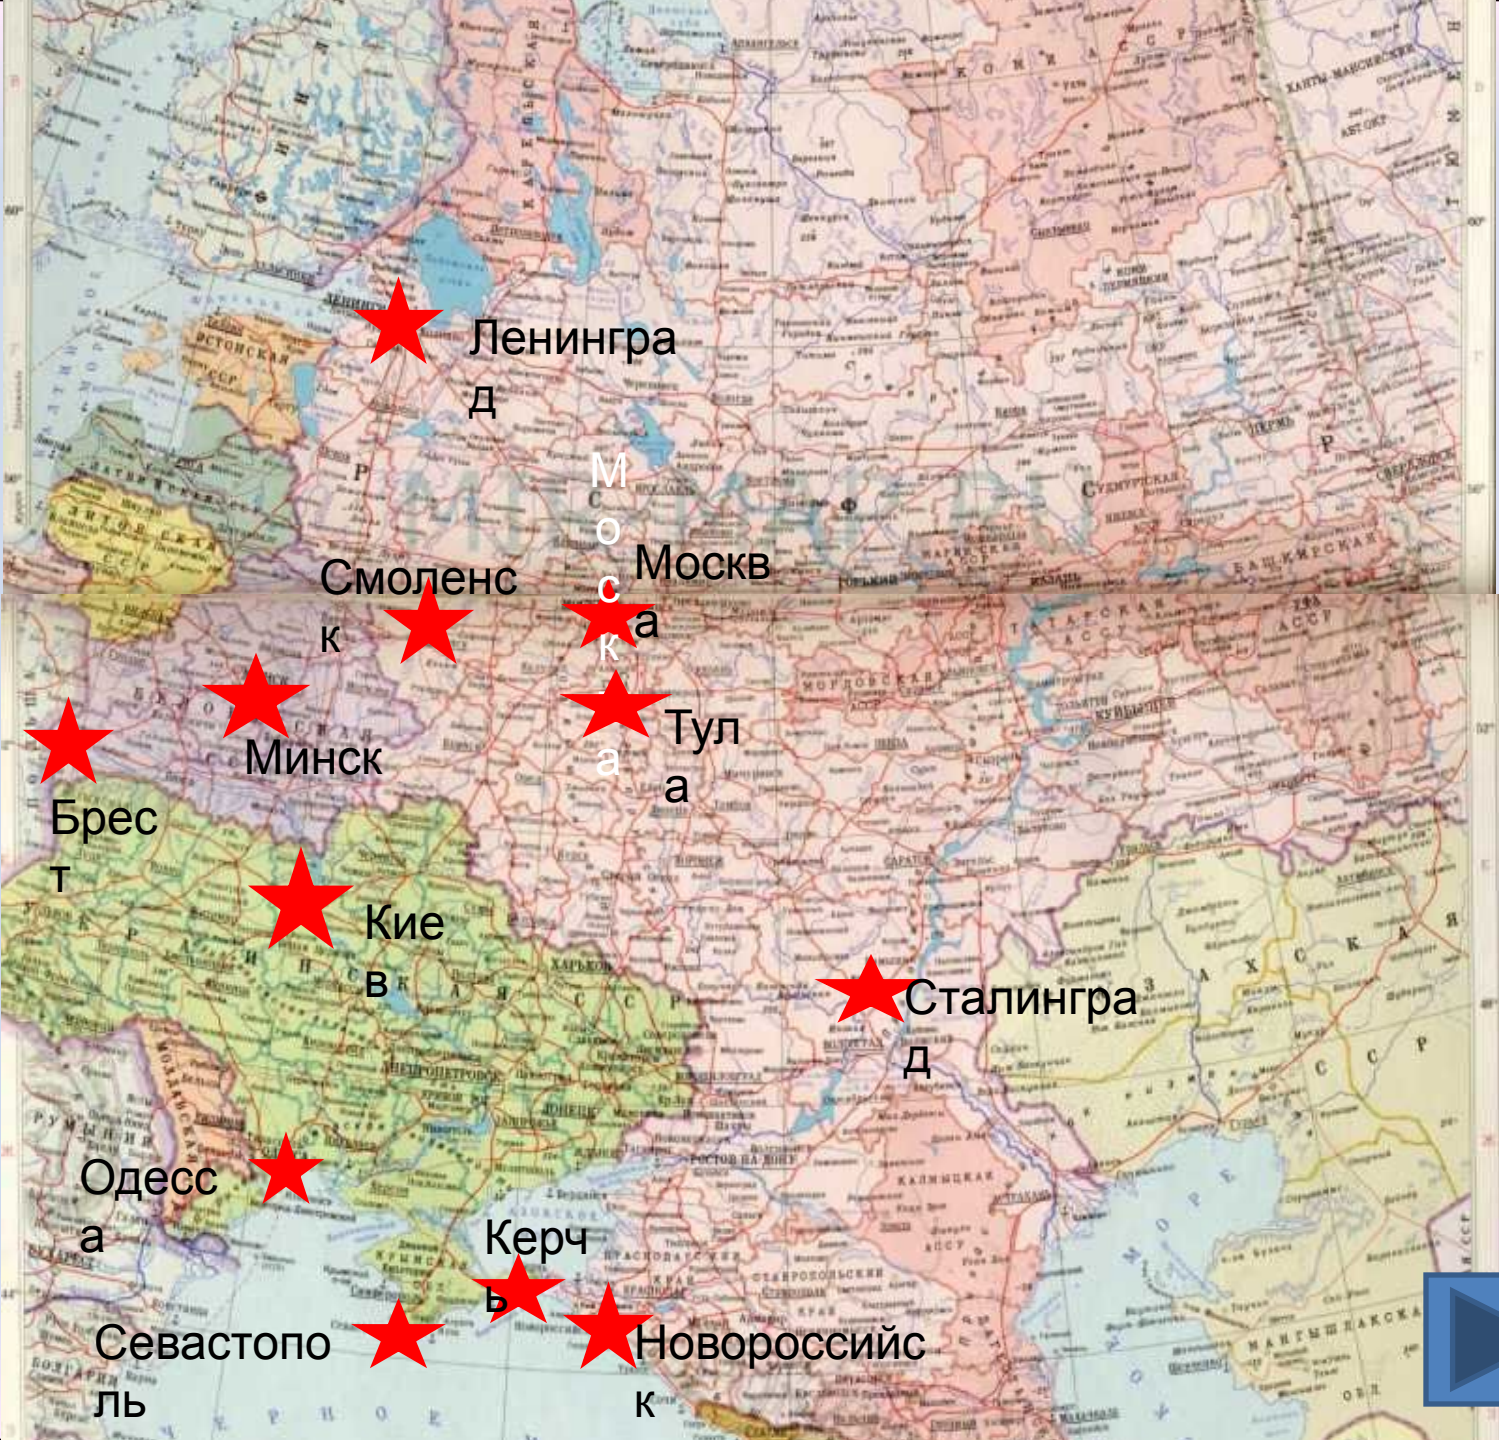

В городе, удостоенном высшей степени отличия — звания «город-герой», устанавливается обелиск с изображением ордена Ленина, медали «Золотая Звезда» и текстом Указа Президиума Верховного Совета СССР.

УСЛОВИЯ НА КАРТЕ СОУБЛАСИЙ			
1	2	3	4
1	1	1	1
2	2	2	2
3	3	3	3
4	4	4	4
5	5	5	5
6	6	6	6
7	7	7	7
8	8	8	8
9	9	9	9
10	10	10	10
11	11	11	11
12	12	12	12
13	13	13	13
14	14	14	14
15	15	15	15
16	16	16	16
17	17	17	17
18	18	18	18
19	19	19	19
20	20	20	20
21	21	21	21
22	22	22	22
23	23	23	23
24	24	24	24
25	25	25	25
26	26	26	26
27	27	27	27
28	28	28	28
29	29	29	29
30	30	30	30
31	31	31	31
32	32	32	32
33	33	33	33
34	34	34	34
35	35	35	35
36	36	36	36
37	37	37	37
38	38	38	38
39	39	39	39
40	40	40	40
41	41	41	41
42	42	42	42
43	43	43	43
44	44	44	44
45	45	45	45
46	46	46	46
47	47	47	47
48	48	48	48
49	49	49	49
50	50	50	50
51	51	51	51
52	52	52	52
53	53	53	53
54	54	54	54
55	55	55	55
56	56	56	56
57	57	57	57
58	58	58	58
59	59	59	59
60	60	60	60
61	61	61	61
62	62	62	62
63	63	63	63
64	64	64	64
65	65	65	65
66	66	66	66
67	67	67	67
68	68	68	68
69	69	69	69
70	70	70	70
71	71	71	71
72	72	72	72
73	73	73	73
74	74	74	74
75	75	75	75
76	76	76	76
77	77	77	77
78	78	78	78
79	79	79	79
80	80	80	80
81	81	81	81
82	82	82	82
83	83	83	83
84	84	84	84
85	85	85	85
86	86	86	86
87	87	87	87
88	88	88	88
89	89	89	89
90	90	90	90
91	91	91	91
92	92	92	92
93	93	93	93
94	94	94	94
95	95	95	95
96	96	96	96
97	97	97	97
98	98	98	98
99	99	99	99
100	100	100	100

Ленинград

Д

Москва

Смоленск

Москва

Минск

Брест

Т

Киев

Сталинград

Д

Одесса

а

Керчь

Новороссийск

Севастополь

Памятник воинам,  
погибшим во время  
ВОВ,  
д. Пуховичи

Памятник д.  
Березянка,  
сожженной в 1943 г.  
гитлеровцами