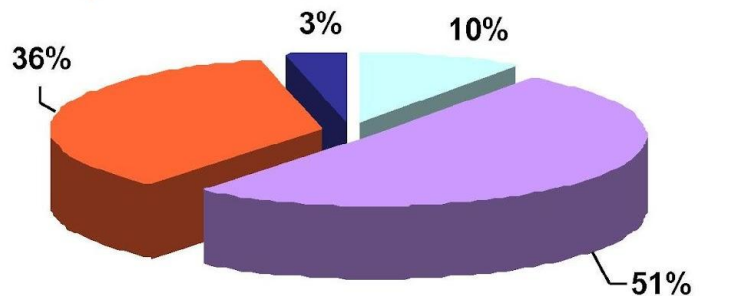

Вместе в пути!

Динамика среднесуточного охвата аудитории Дорожного Радио

Вместе в пути!

Места слушания Дорожного Радио в течение дня

ПОРТРЕТ АУДИТОРИИ

Дорожное Радио-РОССИЯ

Слушатели Дорожного Радио
это семейные люди
в возрасте 25-64 лет.

ПОЛ

Семейное положение

Возраст

образование

Вместе в пути!

ПОРТРЕТ АУДИТОРИИ Дорожное Радио-РОССИЯ

СОЦИАЛЬНЫЙ СТАТУС

материальное положение семьи