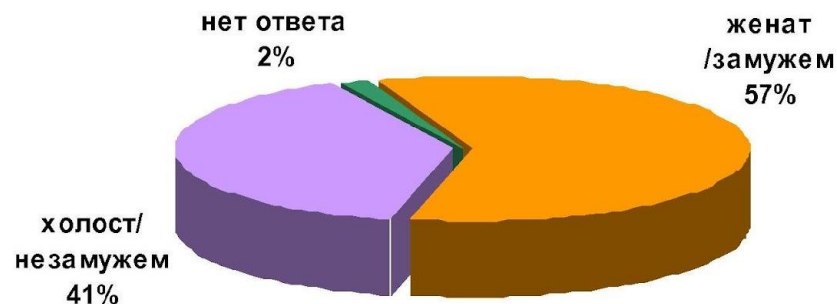

Вместе в пути!

Динамика среднесуточного охвата аудитории Дорожного Радио

Вместе в пути!

Места слушания Дорожного Радио в течение дня

ПОРТРЕТ АУДИТОРИИ

Дорожное Радио-РОССИЯ

Слушатели Дорожного Радио
это семейные люди
в возрасте 25-64 лет.

ПОЛ

Семейное положение

Возраст

образование

Вместе в пути!

ПОРТРЕТ АУДИТОРИИ Дорожное Радио-РОССИЯ

СОЦИАЛЬНЫЙ СТАТУС

МАТЕРИАЛЬНОЕ ПОЛОЖЕНИЕ СЕМЬИ