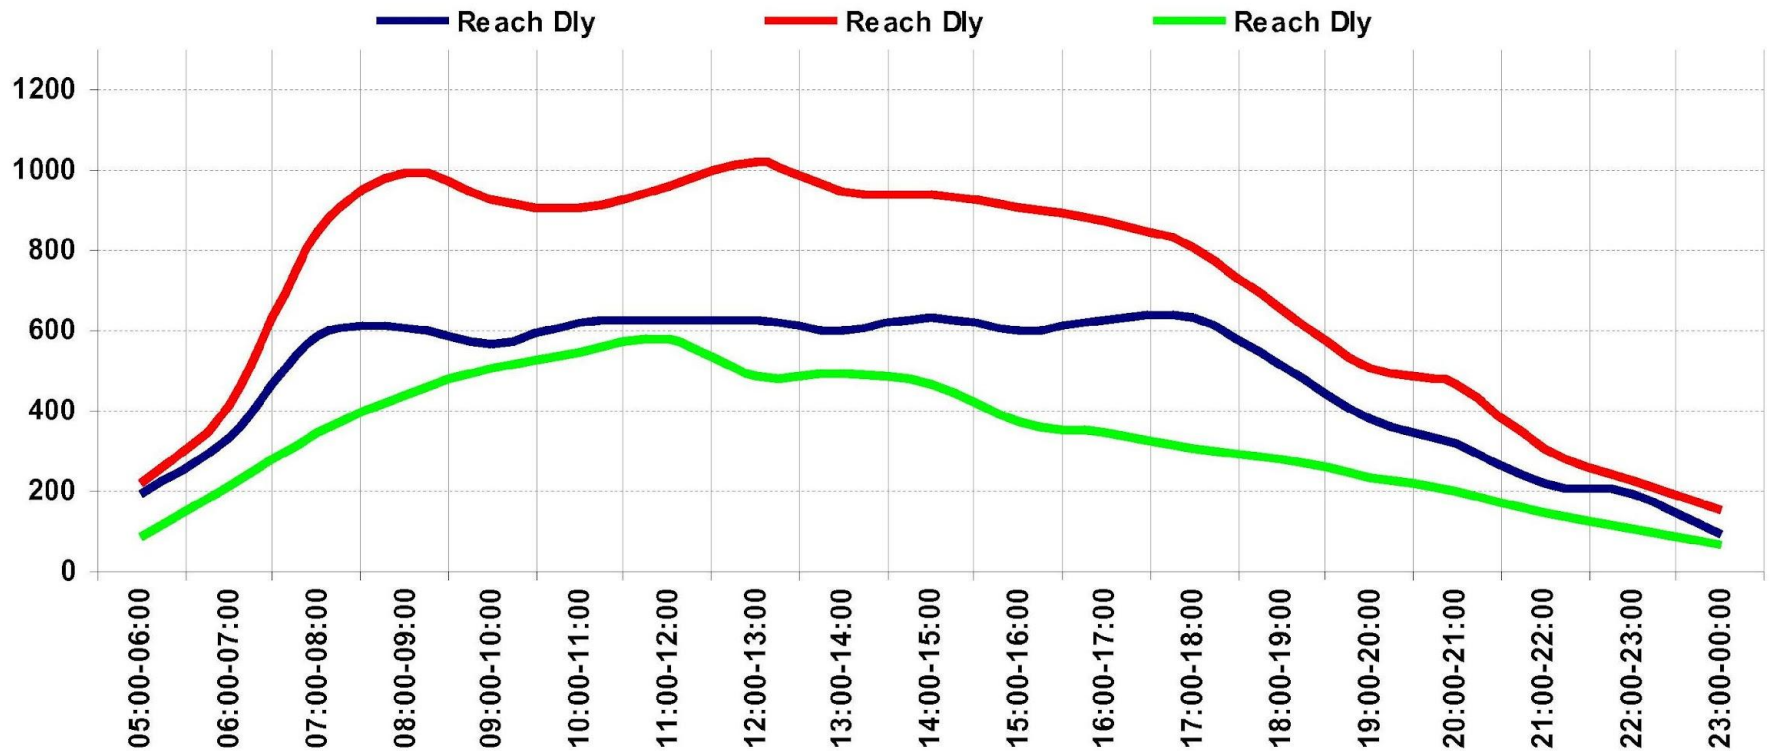

Вместе в пути!

Динамика среднесуточного охвата аудитории Дорожного Радио

Вместе в пути!

Места слушания Дорожного Радио в течение дня

ПОРТРЕТ АУДИТОРИИ

Дорожное Радио-РОССИЯ

Слушатели Дорожного Радио
это семейные люди
в возрасте 25-64 лет.