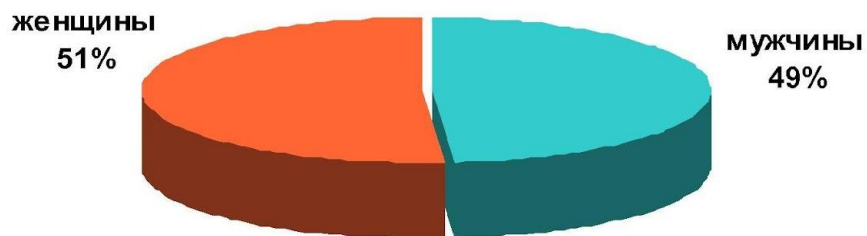

Вместе в пути!

Динамика среднесуточного охвата аудитории Дорожного Радио

Вместе в пути!

Места слушания Дорожного Радио в течение дня

ПОРТРЕТ АУДИТОРИИ

Дорожное Радио-РОССИЯ

Слушатели Дорожного Радио
это семейные люди
в возрасте 25-64 лет.

ПОЛ

Семейное положение

Возраст

образование

Вместе в пути!

ПОРТРЕТ АУДИТОРИИ Дорожное Радио-РОССИЯ

СОЦИАЛЬНЫЙ СТАТУС

материальное положение семьи