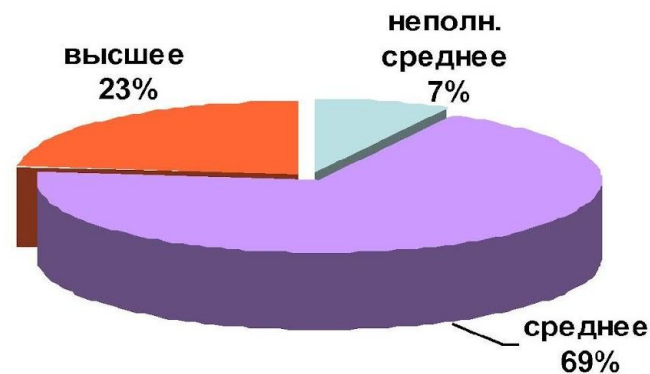

Вместе в пути!

Динамика среднесуточного охвата аудитории Дорожного Радио

Вместе в пути!

Места слушания Дорожного Радио в течение дня

ПОРТРЕТ АУДИТОРИИ

Дорожное Радио-РОССИЯ

Слушатели Дорожного Радио
это семейные люди
в возрасте 25-64 лет.

ПОЛ

Семейное положение

Возраст

образование

Вместе в пути!

ПОРТРЕТ АУДИТОРИИ Дорожное Радио-РОССИЯ

СОЦИАЛЬНЫЙ СТАТУС

материальное положение семьи