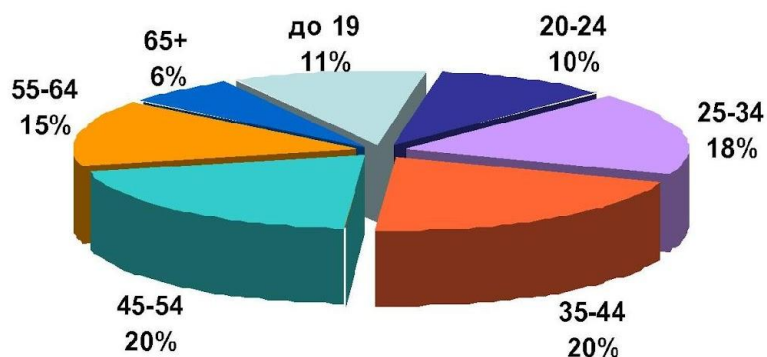

Вместе в пути!

Динамика среднесуточного охвата аудитории Дорожного Радио

Вместе в пути!

Места слушания Дорожного Радио в течение дня

ПОРТРЕТ АУДИТОРИИ

Дорожное Радио-РОССИЯ

Слушатели Дорожного Радио
это семейные люди
в возрасте 25-64 лет.

ПОЛ

Семейное положение

Возраст

образование

Вместе в пути!

ПОРТРЕТ АУДИТОРИИ Дорожное Радио-РОССИЯ

СОЦИАЛЬНЫЙ СТАТУС

МАТЕРИАЛЬНОЕ ПОЛОЖЕНИЕ СЕМЬИ