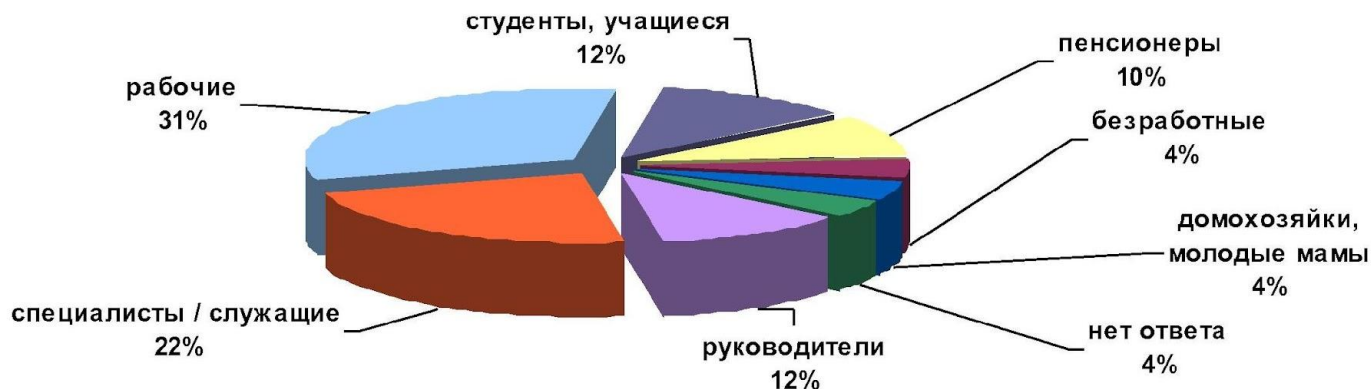

Вместе в пути!

Динамика среднесуточного охвата аудитории Дорожного Радио

Вместе в пути!

Места слушания Дорожного Радио в течение дня

ПОРТРЕТ АУДИТОРИИ

Дорожное Радио-РОССИЯ

Слушатели Дорожного Радио
это семейные люди
в возрасте 25-64 лет.

ПОЛ

Семейное положение

Возраст

образование

Вместе в пути!

ПОРТРЕТ АУДИТОРИИ Дорожное Радио-РОССИЯ

СОЦИАЛЬНЫЙ СТАТУС

материальное положение семьи