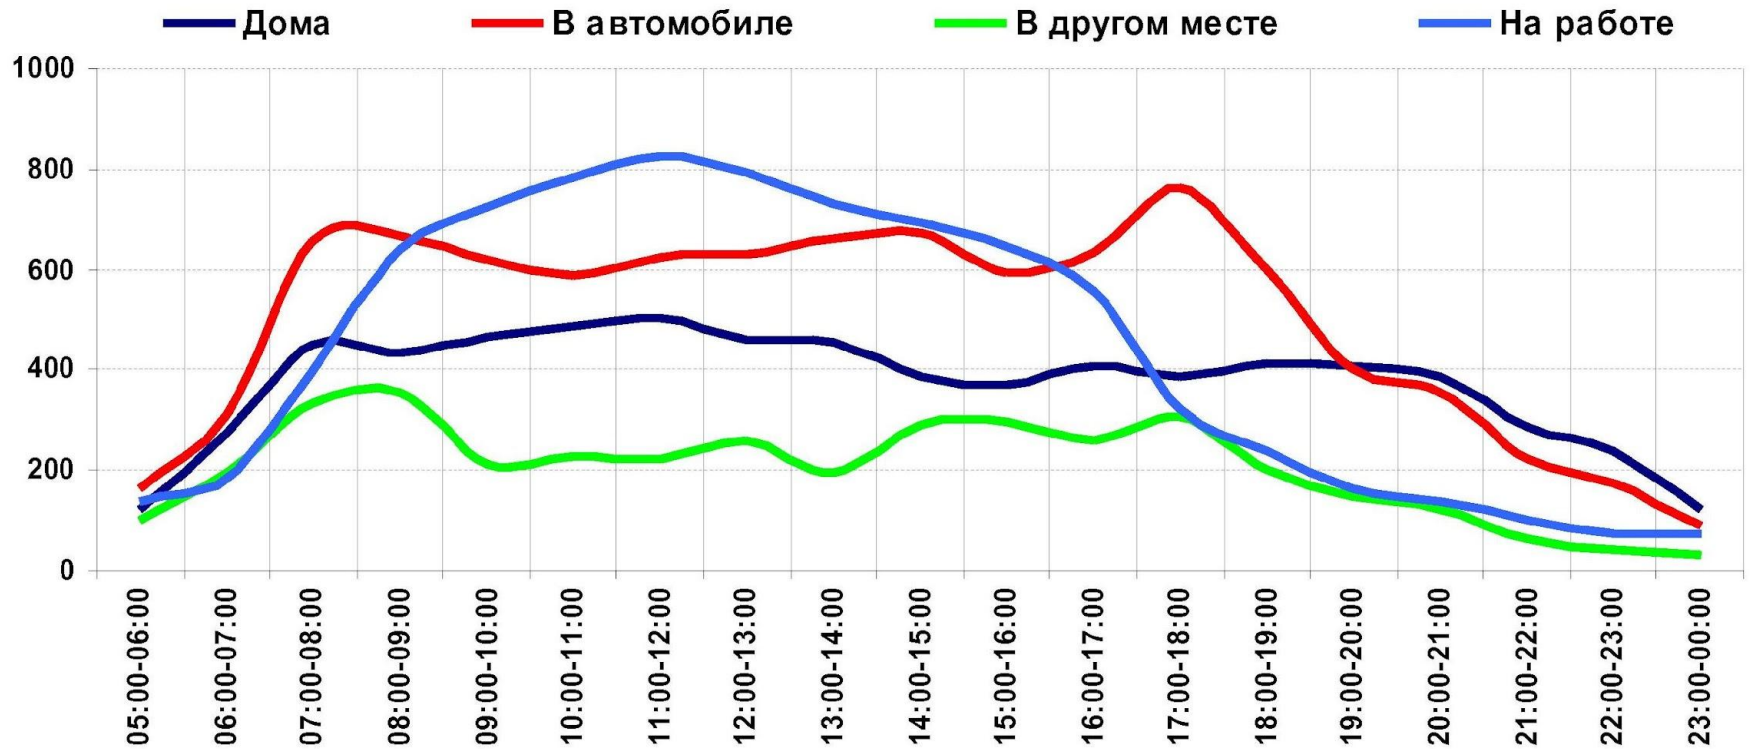

Вместе в пути!

Динамика среднесуточного охвата аудитории Дорожного Радио

Вместе в пути!

Места слушания Дорожного Радио в течение дня

ПОРТРЕТ АУДИТОРИИ

Дорожное Радио-РОССИЯ

Слушатели Дорожного Радио
это семейные люди
в возрасте 25-64 лет.

ПОЛ

Семейное положение

Возраст

образование

Вместе в пути!

ПОРТРЕТ АУДИТОРИИ Дорожное Радио-РОССИЯ

СОЦИАЛЬНЫЙ СТАТУС

МАТЕРИАЛЬНОЕ ПОЛОЖЕНИЕ СЕМЬИ