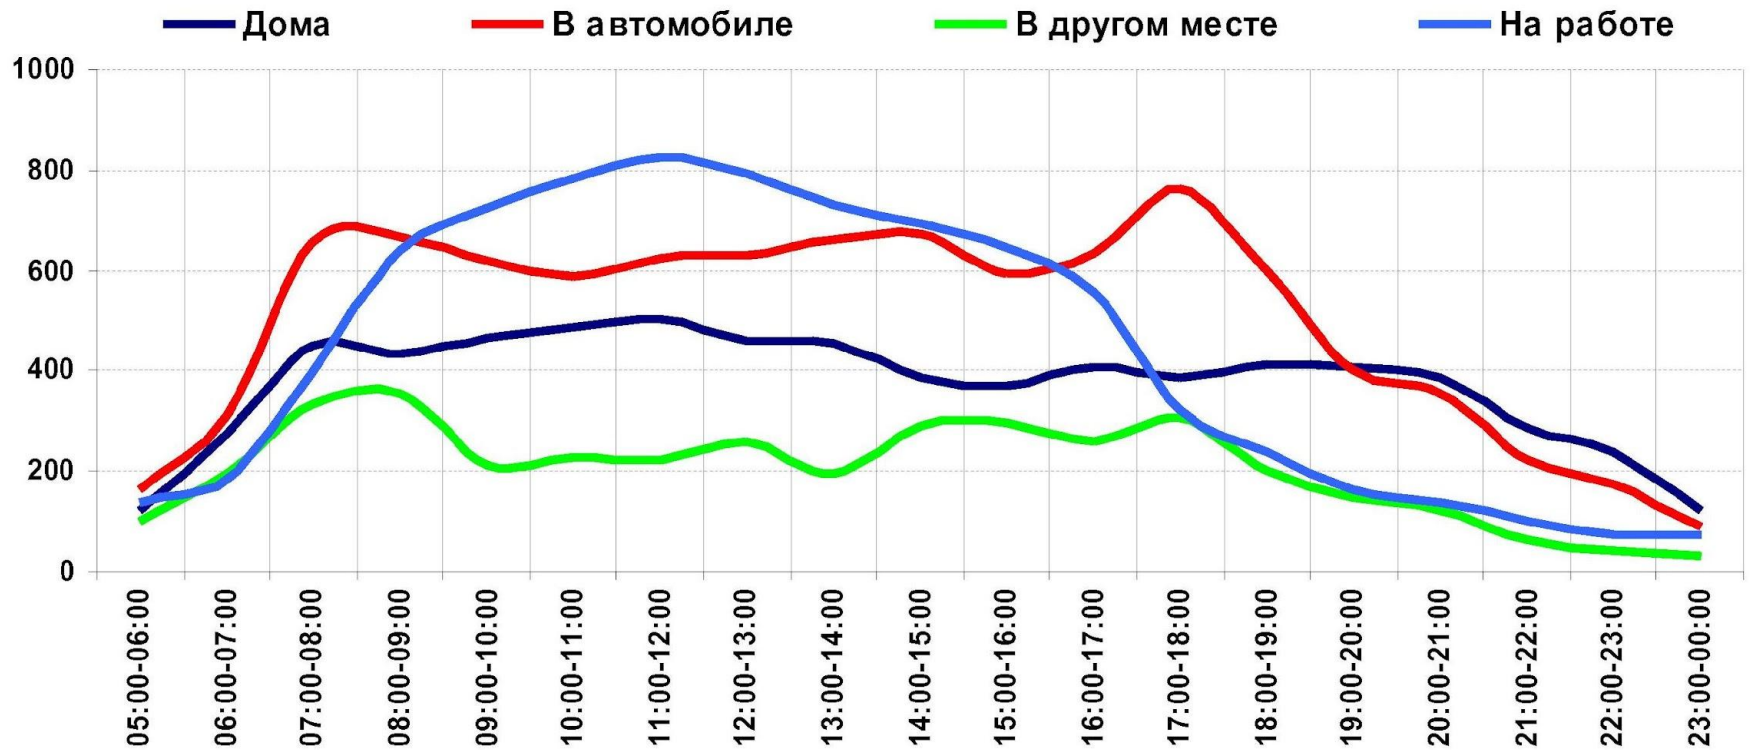

Вместе в пути!

Динамика среднесуточного охвата аудитории Дорожного Радио

Вместе в пути!

Места слушания Дорожного Радио в течение дня

ПОРТРЕТ АУДИТОРИИ

Дорожное Радио-РОССИЯ

Слушатели Дорожного Радио
это семейные люди
в возрасте 25-64 лет.

ПОЛ

Семейное положение

Возраст

образование

Вместе в пути!

ПОРТРЕТ АУДИТОРИИ Дорожное Радио-РОССИЯ

СОЦИАЛЬНЫЙ СТАТУС

материальное положение семьи