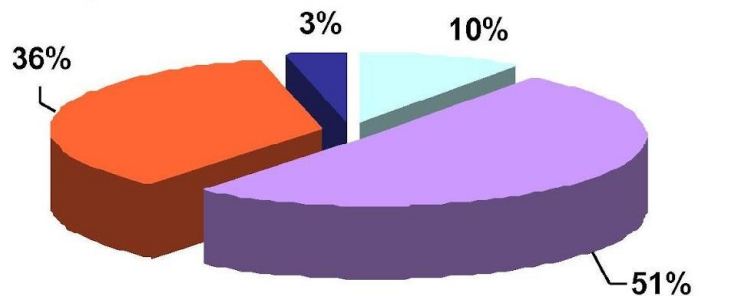

Вместе в пути!

Динамика среднесуточного охвата аудитории Дорожного Радио

Вместе в пути!

Места слушания Дорожного Радио в течение дня

ПОРТРЕТ АУДИТОРИИ

Дорожное Радио-РОССИЯ

Слушатели Дорожного Радио
это семейные люди
в возрасте 25-64 лет.

ПОЛ

Семейное положение

Возраст

образование

Вместе в пути!

ПОРТРЕТ АУДИТОРИИ Дорожное Радио-РОССИЯ

СОЦИАЛЬНЫЙ СТАТУС

МАТЕРИАЛЬНОЕ ПОЛОЖЕНИЕ СЕМЬИ