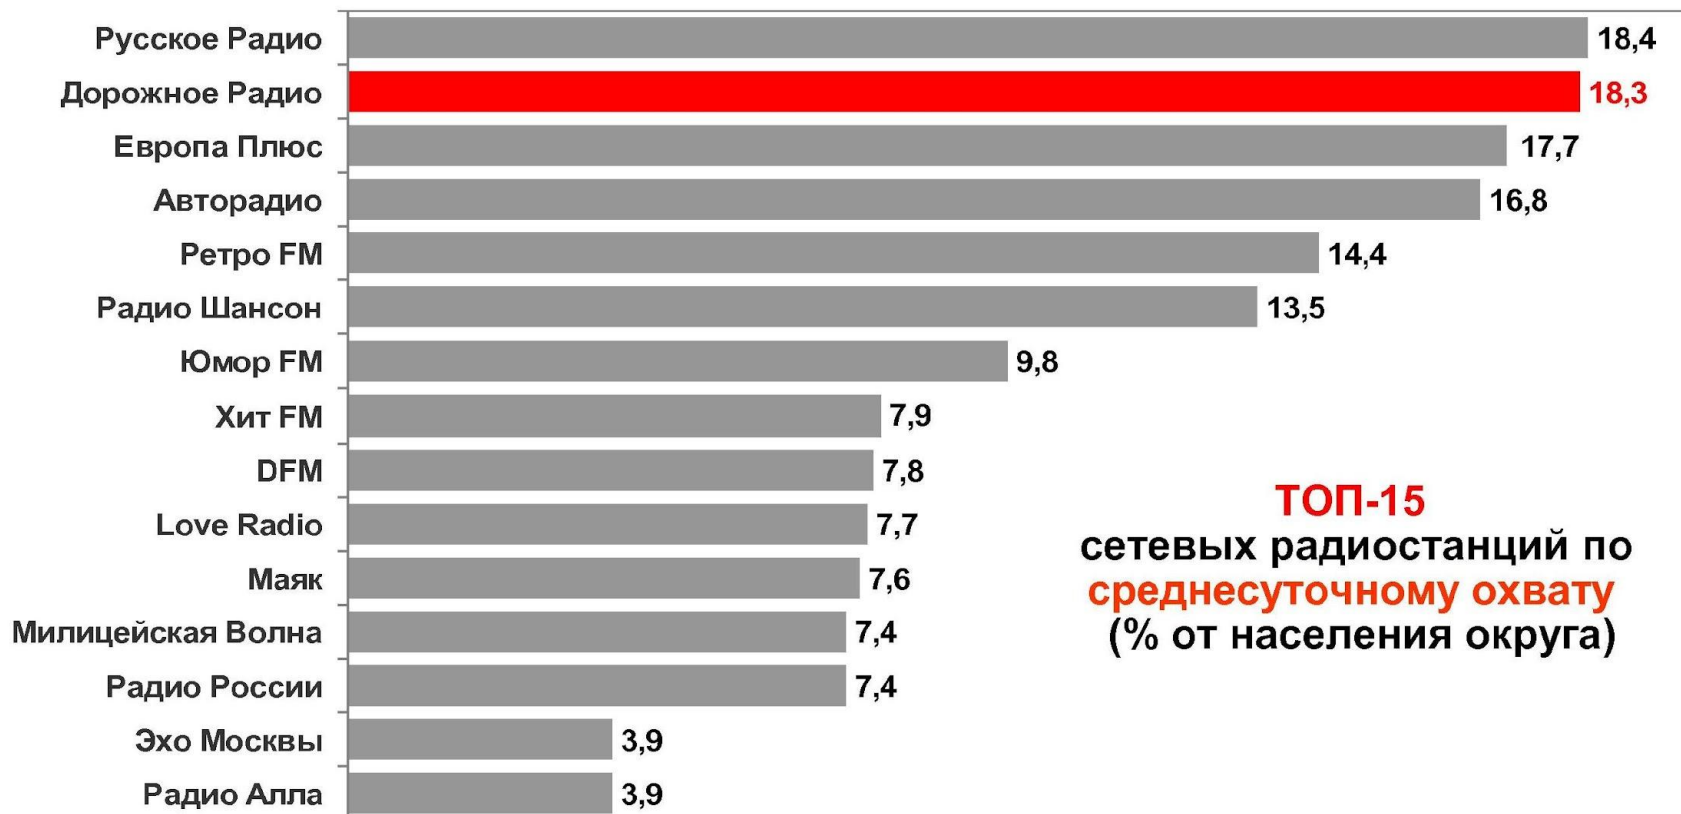

Приволжский Федеральный Округ

ТОП-15
сетевых радиостанций по
среднесуточному охвату
(% от населения округа)

Вместе в пути!