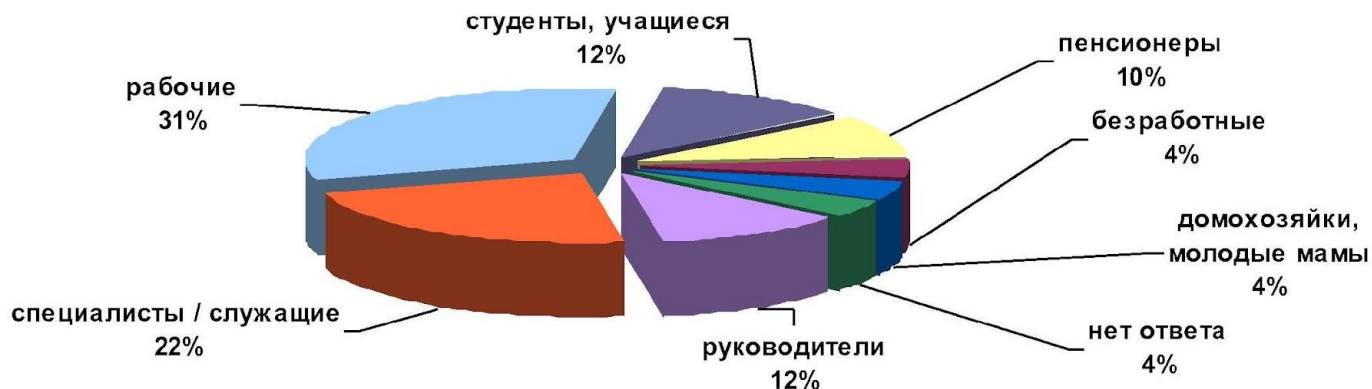

Вместе в пути!

Динамика среднесуточного охвата аудитории Дорожного Радио

Вместе в пути!

Места слушания Дорожного Радио в течение дня

ПОРТРЕТ АУДИТОРИИ

Дорожное Радио-РОССИЯ

Слушатели Дорожного Радио
это семейные люди
в возрасте 25-64 лет.

ПОЛ

Семейное положение

Возраст

образование

Вместе в пути!

ПОРТРЕТ АУДИТОРИИ Дорожное Радио-РОССИЯ

СОЦИАЛЬНЫЙ СТАТУС

МАТЕРИАЛЬНОЕ ПОЛОЖЕНИЕ СЕМЬИ