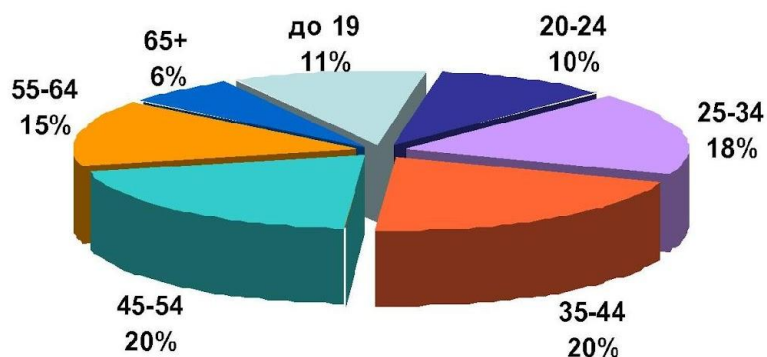

Вместе в пути!

Динамика среднесуточного охвата аудитории Дорожного Радио

Вместе в пути!

Места слушания Дорожного Радио в течение дня

ПОРТРЕТ АУДИТОРИИ

Дорожное Радио-РОССИЯ

Слушатели Дорожного Радио
это семейные люди
в возрасте 25-64 лет.

ПОЛ

Семейное положение

Возраст

образование

Вместе в пути!

ПОРТРЕТ АУДИТОРИИ Дорожное Радио-РОССИЯ

СОЦИАЛЬНЫЙ СТАТУС

материальное положение семьи