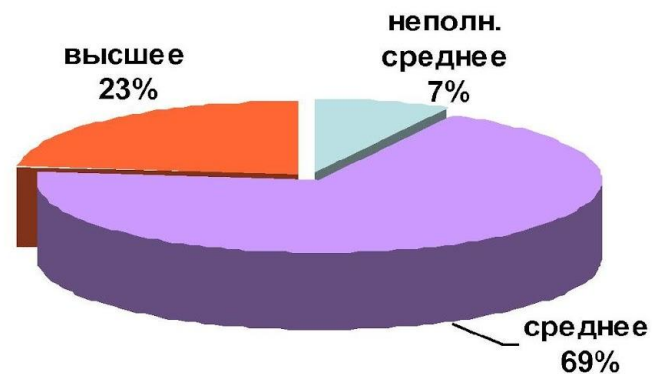

Вместе в пути!

Динамика среднесуточного охвата аудитории Дорожного Радио

Вместе в пути!

Места слушания Дорожного Радио в течение дня

ПОРТРЕТ АУДИТОРИИ

Дорожное Радио-РОССИЯ

Слушатели Дорожного Радио
это семейные люди
в возрасте 25-64 лет.

ПОЛ

Семейное положение

Возраст

образование

Вместе в пути!

ПОРТРЕТ АУДИТОРИИ Дорожное Радио-РОССИЯ

СОЦИАЛЬНЫЙ СТАТУС

МАТЕРИАЛЬНОЕ ПОЛОЖЕНИЕ СЕМЬИ