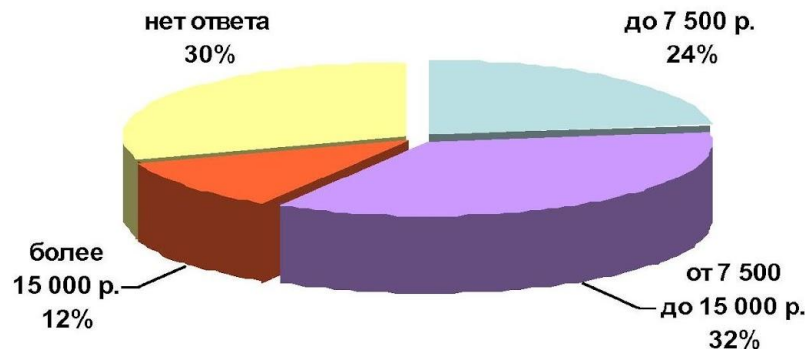

ДОХОД НА ОДНОГО ЧЛЕНА СЕМЬИ