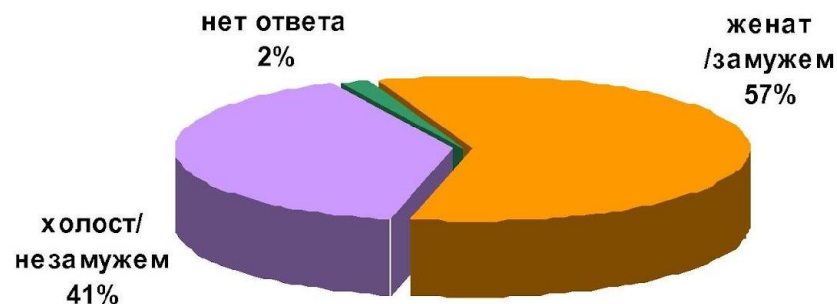

Вместе в пути!

Динамика среднесуточного охвата аудитории Дорожного Радио

Вместе в пути!

Места слушания Дорожного Радио в течение дня

ПОРТРЕТ АУДИТОРИИ

Дорожное Радио-РОССИЯ

Слушатели Дорожного Радио
это семейные люди
в возрасте 25-64 лет.

ПОЛ

Семейное положение

Возраст

образование

Вместе в пути!

ПОРТРЕТ АУДИТОРИИ Дорожное Радио-РОССИЯ

СОЦИАЛЬНЫЙ СТАТУС

материальное положение семьи