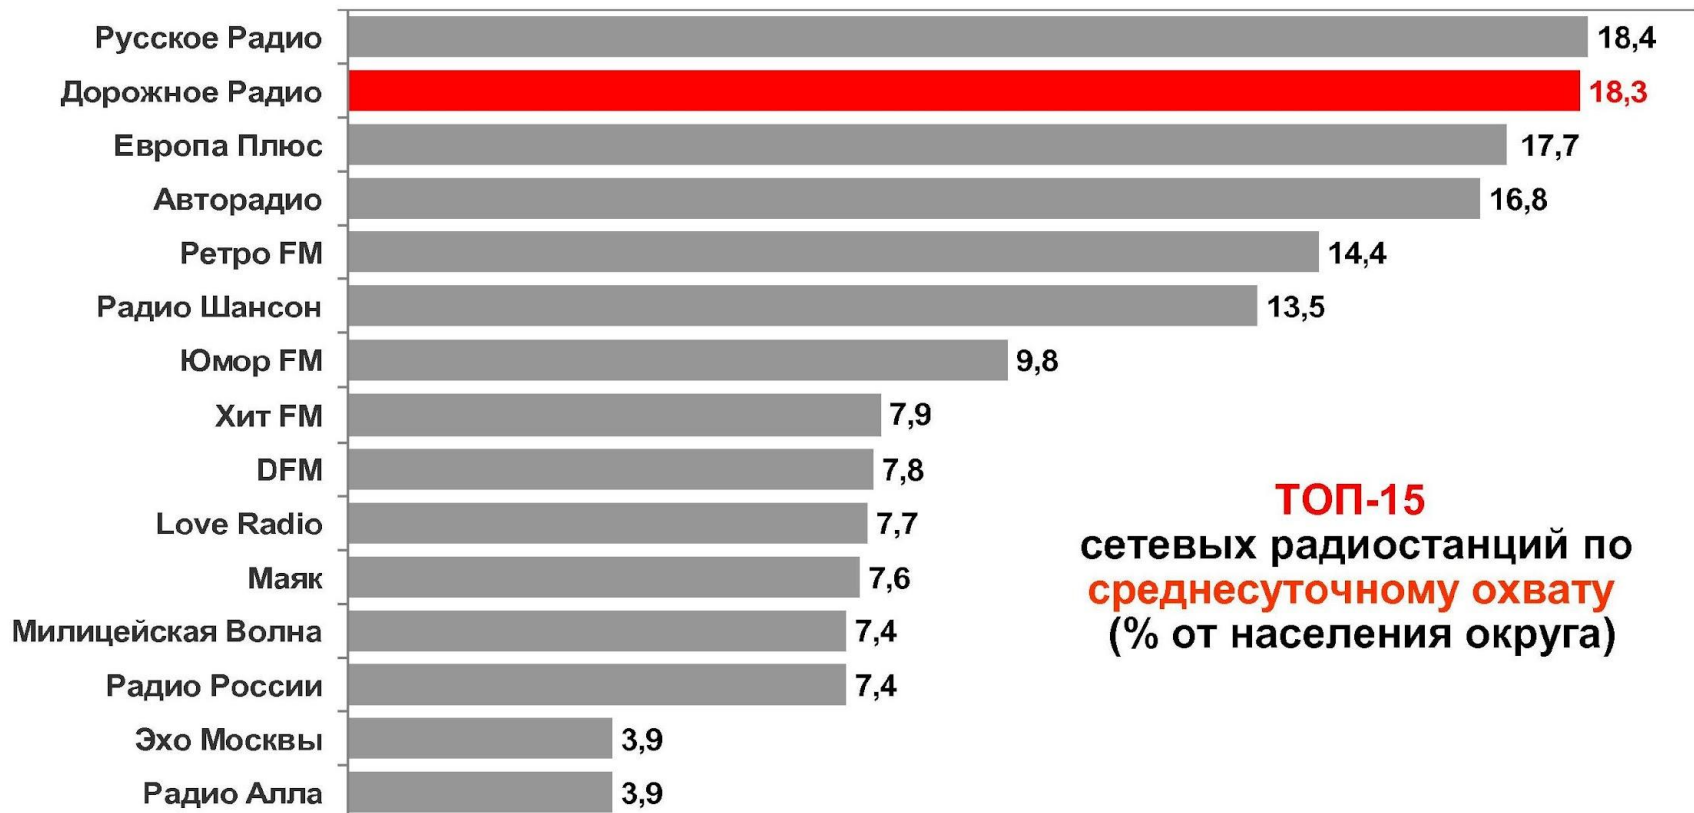

Приволжский Федеральный Округ

ТОП-15
сетевых радиостанций по
среднесуточному охвату
(% от населения округа)

Вместе в пути!