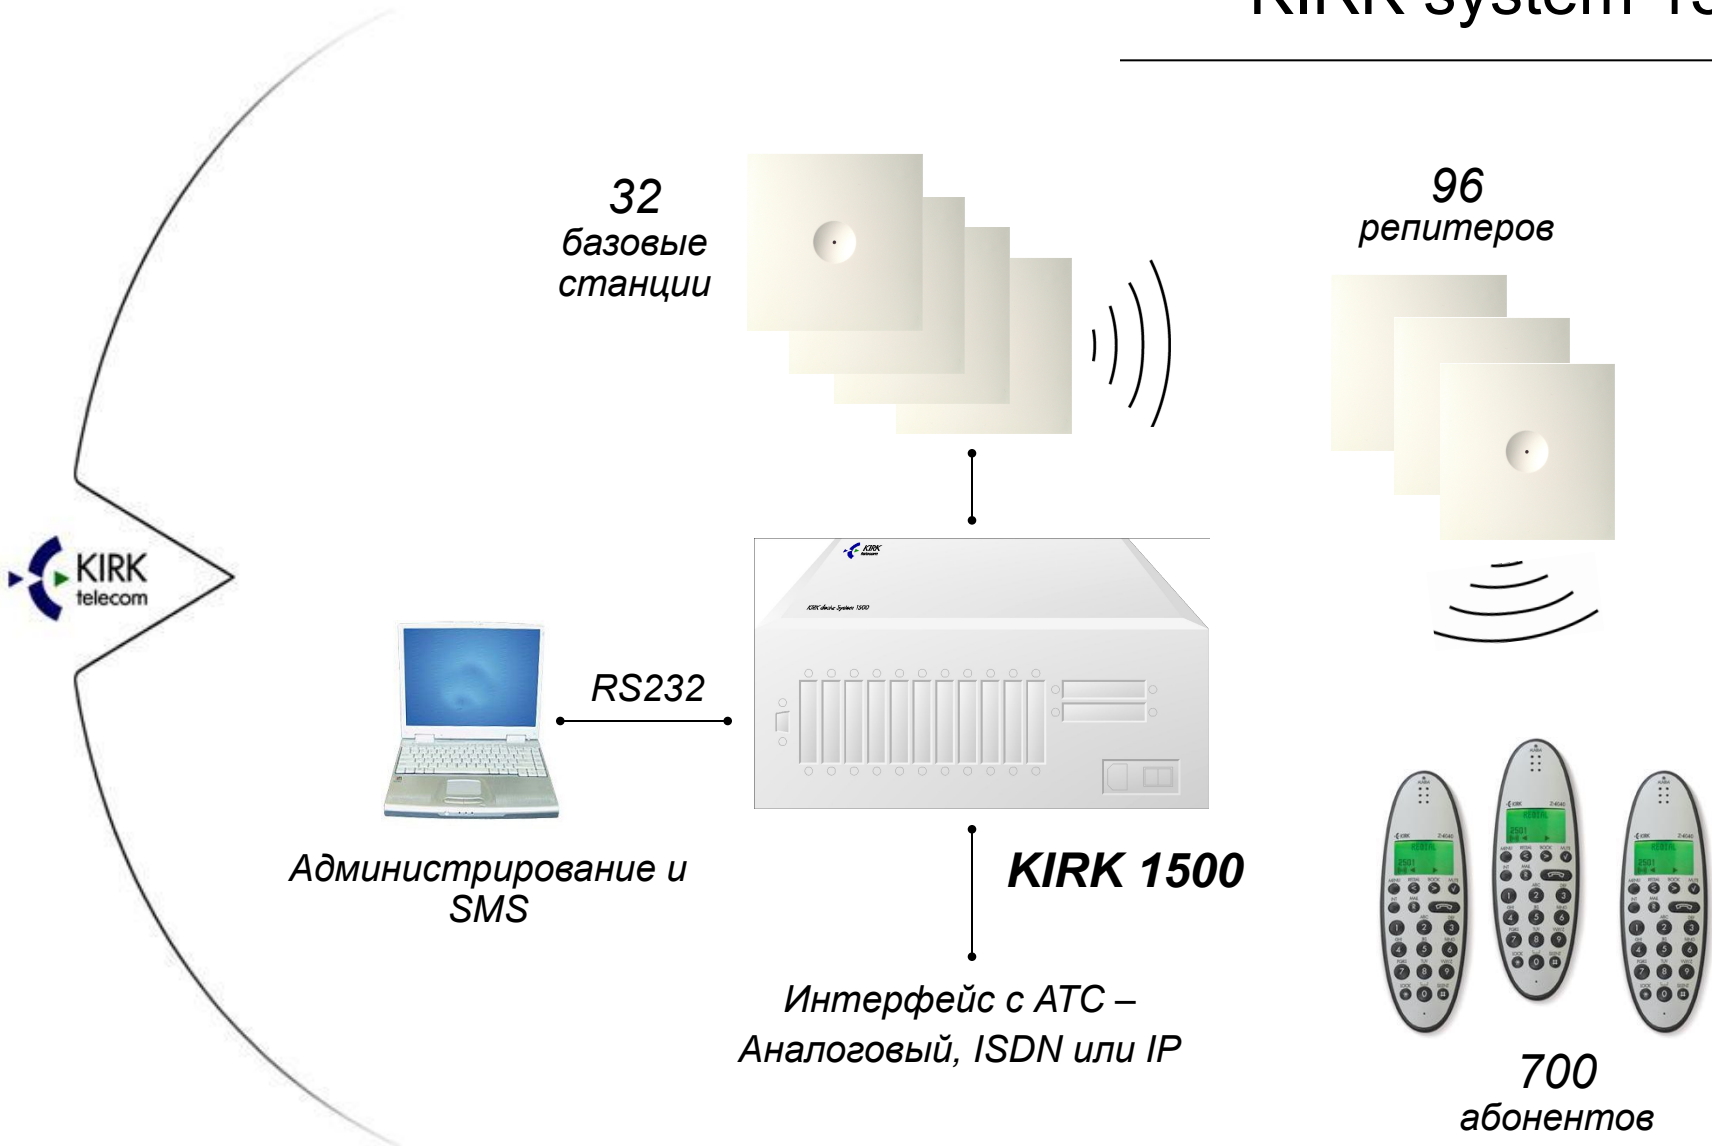

Микросотовая система KIRK 1500

KIRK 1500

ОСНОВНЫЕ КОМПОНЕНТЫ

KIRK system 1500

Архитектура системы KIRK 1500

KIRK 1500

ЦЕНТРАЛЬНЫЙ КОНТРОЛЕР ССФР

Основная функция – управление процессами организации и поддержания соединений в системе

Аналоговый интерфейс с АТС

В системе из 1-го / 2-х ССФР:

- 64/128 абонентов
- 16/32 базовые станции
- 48/96 репитеров
- кол-во соединительных линий с АТС равно количеству абонентов

- особенность – отсутствие внутренней коммутации

Цифровой интерфейс ISDN PRI

В системе из 1-го / 2-х ССФР:

- 350/700 абонентов
- 16/32 базовых станций
- 48/96 репитеров
- 1/2 интерфейса ISDN PRI

KIRK 1500

КАРТА АНАЛОГОВОГО ИНТЕРФЕЙСА - IWU

8 аналоговых портов(абонентов)

Подключается к системе по стандартному кабелю типа «витая пара», расстояние от контроллера до базы до 2 км (кабель 0,5мм²) не требует местного питания.

4 DECT-канала, 160 Kbit/s, интерфейс 2B+D

Встроенные антенны