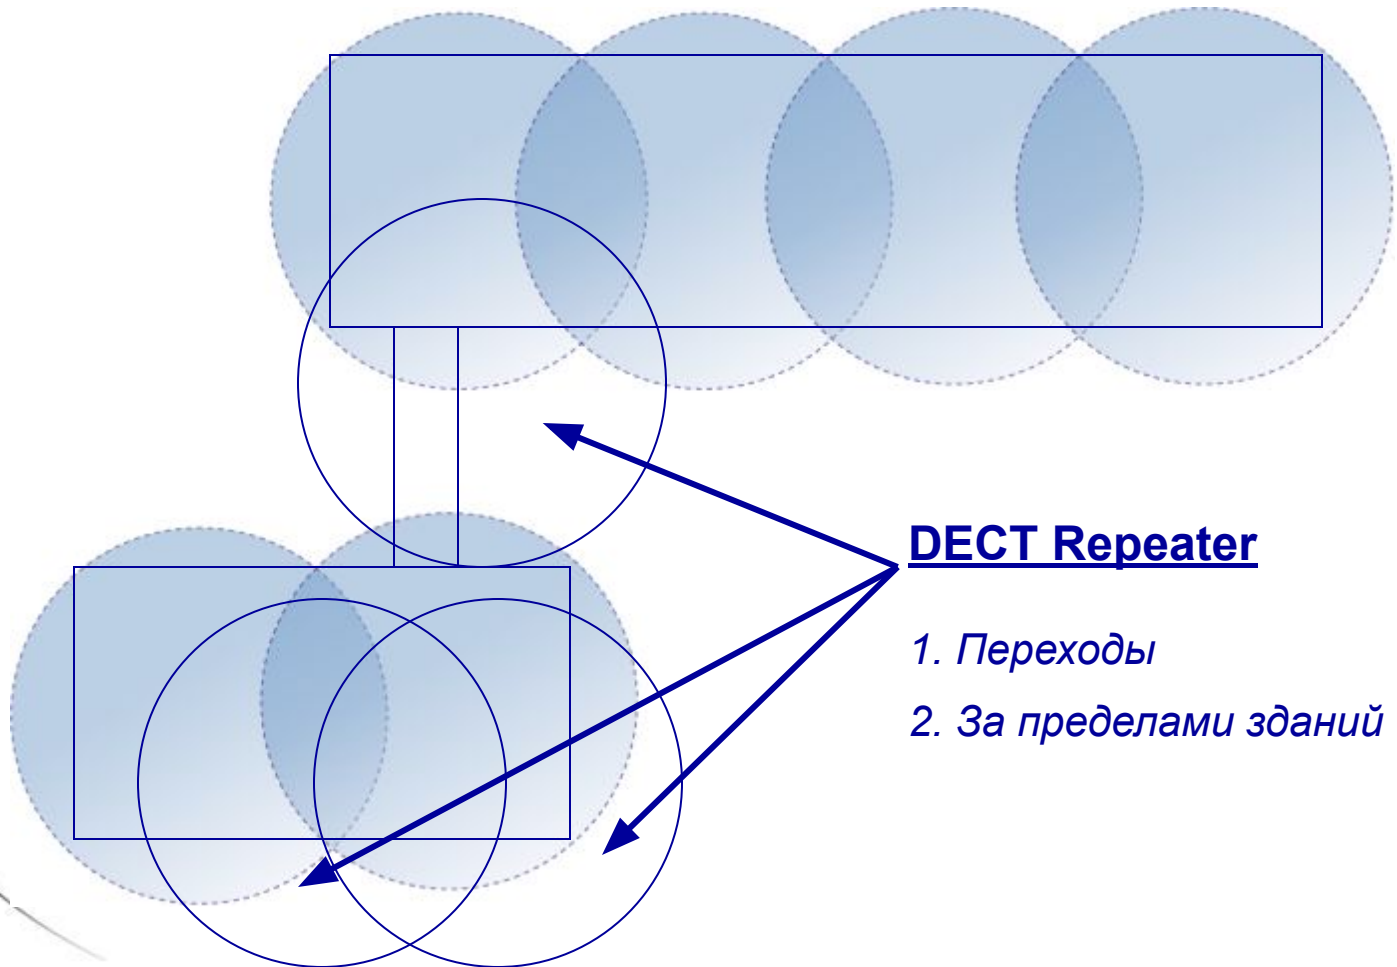

Характеристики репитера

2(3) канала DECT

Радио интерфейс GAP

Внешнее питание $\pm 9V$

Размеры 100x100x36, вес 150г

РЕПИТЕР (WRFР)

Базовая станция,
подключенная к
контроллеру ССFP

Репитер,
до 50% перекрытие зон
50% увеличение зоны
базовой станции

Зона 1
4 DECT-канала

Зона 2
2 DECT-канала

1000 м

ПРИМЕНЕНИЕ РЕПИТЕРОВ

Репитеры применяются в зонах с не высоким трафиком

DECT Repeater

1. *Переходы*
2. *За пределами зданий*

KIRK 1500