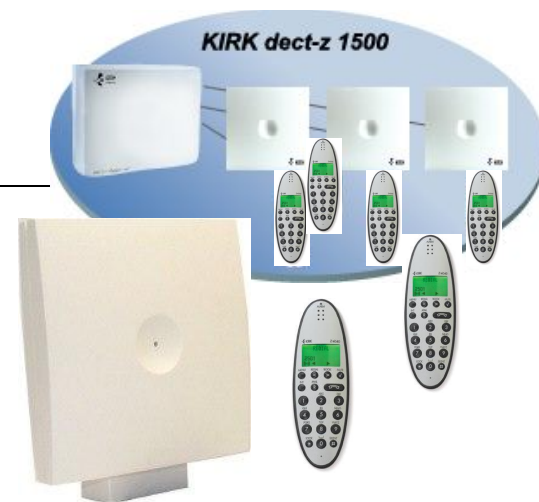

Микросотовая система KIRK 1500

KIRK 1500

ОСНОВНЫЕ КОМПОНЕНТЫ

KIRK system 1500

Архитектура системы KIRK 1500

KIRK 1500

ЦЕНТРАЛЬНЫЙ КОНТРОЛЕР ССФР

Основная функция – управление процессами организации и поддержания соединений в системе

Аналоговый интерфейс с АТС

В системе из 1-го / 2-х ССФР:

- 64/128 абонентов
- 16/32 базовые станции
- 48/96 репитеров
- кол-во соединительных линий с АТС равно количеству абонентов

- особенность – отсутствие внутренней коммутации