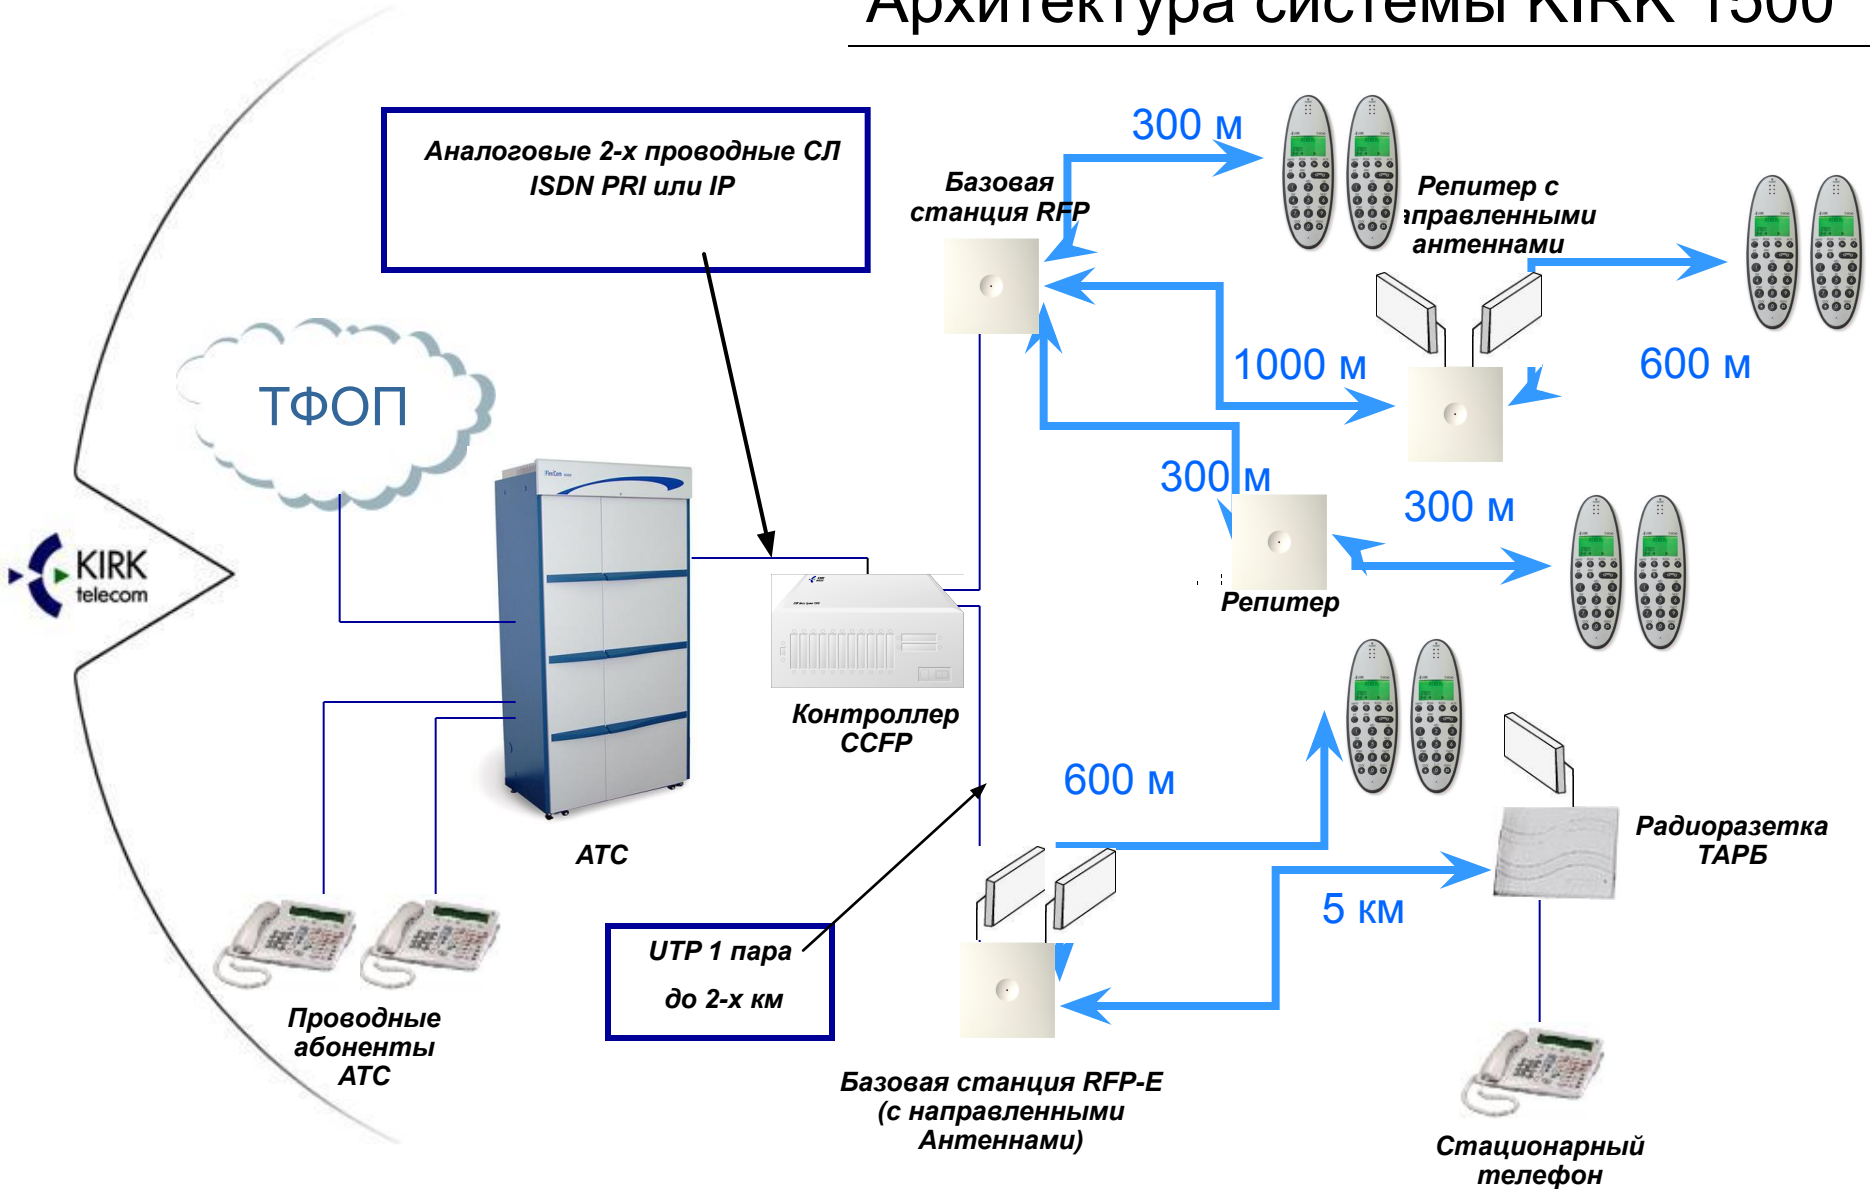

Микросотовая система KIRK 1500

KIRK 1500

ОСНОВНЫЕ КОМПОНЕНТЫ

KIRK system 1500

Архитектура системы KIRK 1500

KIRK 1500

ЦЕНТРАЛЬНЫЙ КОНТРОЛЕР ССФР

Основная функция – управление процессами организации и поддержания соединений в системе

Аналоговый интерфейс с АТС

В системе из 1-го / 2-х ССФР:

- 64/128 абонентов
- 16/32 базовые станции
- 48/96 репитеров
- кол-во соединительных линий с АТС равно количеству абонентов

- особенность – отсутствие внутренней коммутации

Цифровой интерфейс ISDN PRI

В системе из 1-го / 2-х ССФР:

- 350/700 абонентов
- 16/32 базовых станций
- 48/96 репитеров
- 1/2 интерфейса ISDN PRI

KIRK 1500

КАРТА АНАЛОГОВОГО ИНТЕРФЕЙСА - IWU

8 аналоговых портов(абонентов)

Подключается к системе по стандартному кабелю типа «витая пара», расстояние от контроллера до базы до 2 км (кабель 0,5мм²) не требует местного питания.

4 DECT-канала, 160 Kbit/s, интерфейс 2B+D

Встроенные антенны