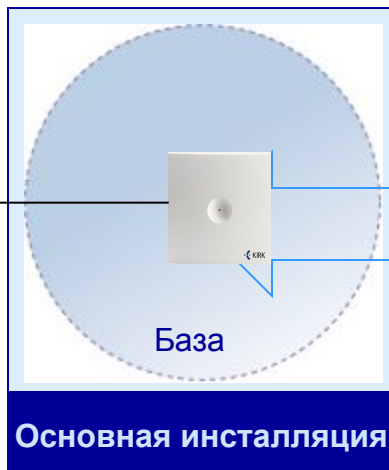

РЕПИТЕР (WRFР)

Базовая станция,
подключенная к
контроллеру ССFP

Репитер,
до 50% перекрытие зон
50% увеличение зоны
базовой станции

Зона 1
4 DECT-канала

Зона 2
2 DECT-канала