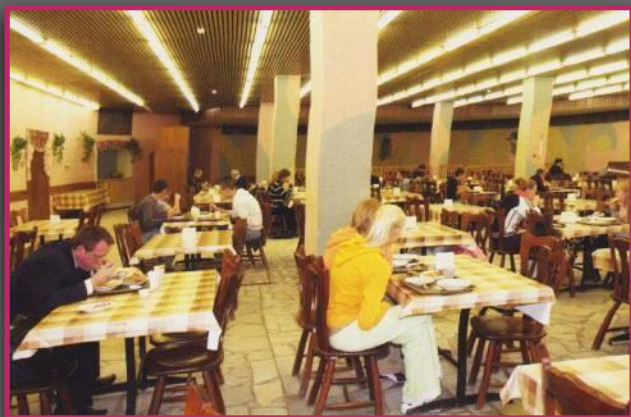

МОСКОВСКИЙ ГУМАНИТАРНЫЙ УНИВЕРСИТЕТ

Общежитие
метро Выхино

Описание

- Общежитие блочного типа
7500 руб/мес – 2-х местная комната
площадью 13,2 кв.м
8800 руб/мес – 2-х местная комната
площадью 17,2 кв.м

Кухня в каждом блоке

Душевые, туалет в каждом блоке

СПОРТИВНЫЙ КОМПЛЕКС И СТОЛОВАЯ

Многофункциональный спортивный комплекс на территории МосГУ – в 5 минутах от общежития

Столовая – на 1 этаже спортивного комплекса

Адрес

● улица Юности, д.5/1