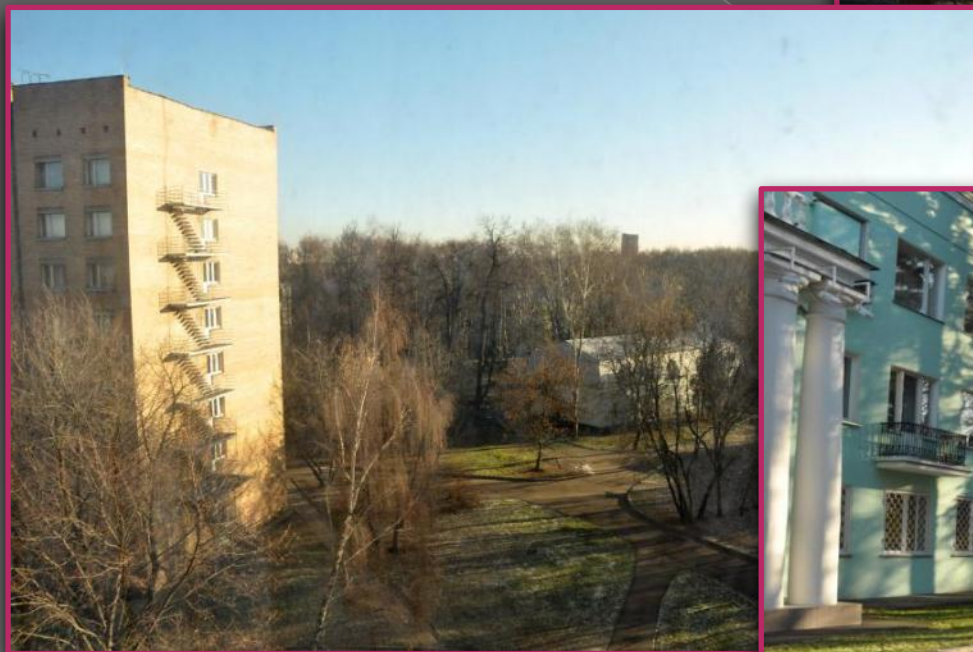

МОСКОВСКИЙ ГУМАНИТАРНЫЙ УНИВЕРСИТЕТ

Общежитие
метро Выхино

Описание

- Общежитие блочного типа
7500 руб/мес – 2-х местная комната
площадью 13,2 кв.м
8800 руб/мес – 2-х местная комната
площадью 17,2 кв.м

Кухня в КАЖДОМ блоке

Душевые, туалет в каждом блоке

СПОРТИВНЫЙ КОМПЛЕКС И СТОЛОВАЯ

Многофункциональный спортивный комплекс на территории МосГУ – в 5 минутах от общежития

Столовая – на 1 этаже спортивного комплекса

Адрес

● улица Юности, д.5/1