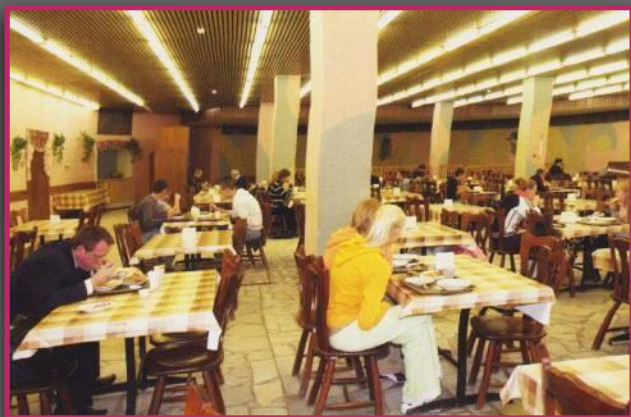

МОСКОВСКИЙ ГУМАНИТАРНЫЙ УНИВЕРСИТЕТ

Общежитие
метро Выхино

Описание

- Общежитие блочного типа
7500 руб/мес – 2-х местная комната
площадью 13,2 кв.м
8800 руб/мес – 2-х местная комната
площадью 17,2 кв.м

Кухня в КАЖДОМ блоке

Душевые, туалет в каждом блоке

СПОРТИВНЫЙ КОМПЛЕКС И СТОЛОВАЯ

Многофункциональный спортивный комплекс на территории МосГУ – в 5 минутах от общежития

Столовая – на 1 этаже спортивного комплекса

Адрес

● улица Юности, д.5/1