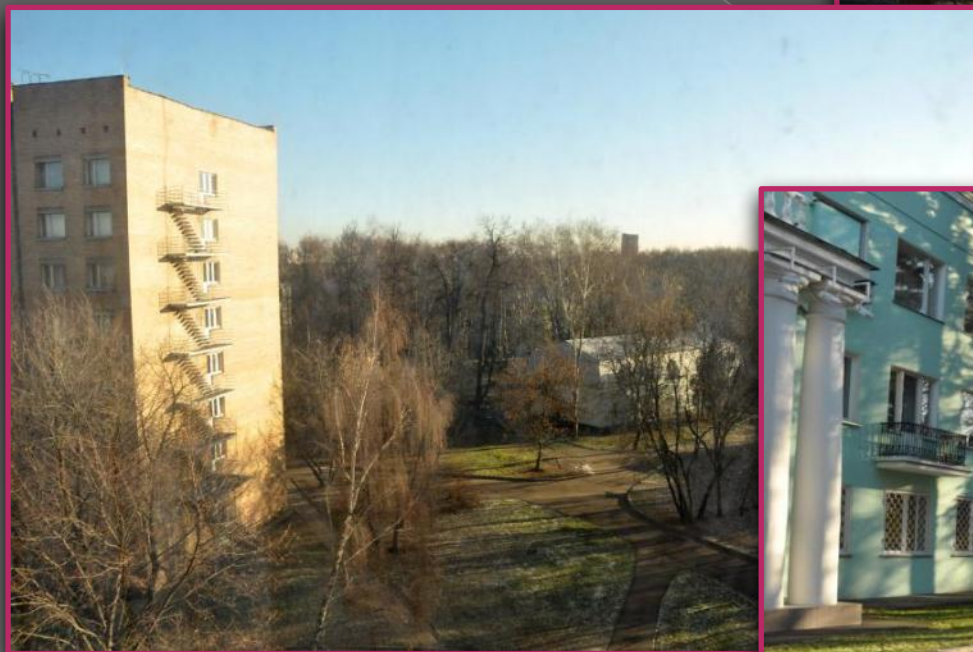

МОСКОВСКИЙ ГУМАНИТАРНЫЙ УНИВЕРСИТЕТ

Общежитие
метро Выхино

Описание

- Общежитие блочного типа
7500 руб/мес – 2-х местная комната
площадью 13,2 кв.м
8800 руб/мес – 2-х местная комната
площадью 17,2 кв.м

Кухня в каждом блоке

Душевые, туалет в каждом блоке

СПОРТИВНЫЙ КОМПЛЕКС И СТОЛОВАЯ

Многофункциональный спортивный комплекс на территории МосГУ – в 5 минутах от общежития

Столовая – на 1 этаже спортивного комплекса

Адрес

● улица Юности, д.5/1