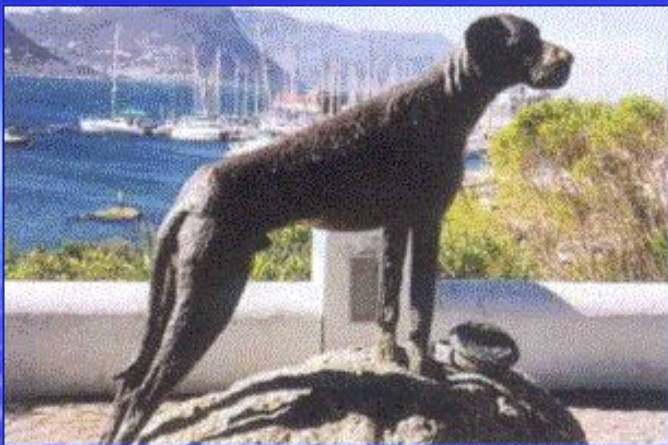

Памятник исчезающим животным

Памятники собаке.

- Наибольшую известность в России и в мире приобрел "Памятник собаке", находящийся на территории парка Института экспериментальной медицины Российской Академии медицинских наук на Аптекарском острове. Его создал в 1935г. скульптор И. Ф.Беспалов по идее академика И.П.Павлова (1849-1936).

- Памятники собаке поставлены в нескольких странах. Один из них воздвигнут по настоянию великого русского физиолога И.П. Павлова в 1935 году в Колтушах и назван "Памятник неизвестной собаке".

В Центральном сквере Кейптауна на небольшом постаменте из обломка скалы установлен памятник собаке - отлитый из бронзы большой датский дог. У его лап - матросская бескозырка и ошейник. На табличке указано: "Матрос первой статьи датский дог "Just Nuisance, 1937-1944".