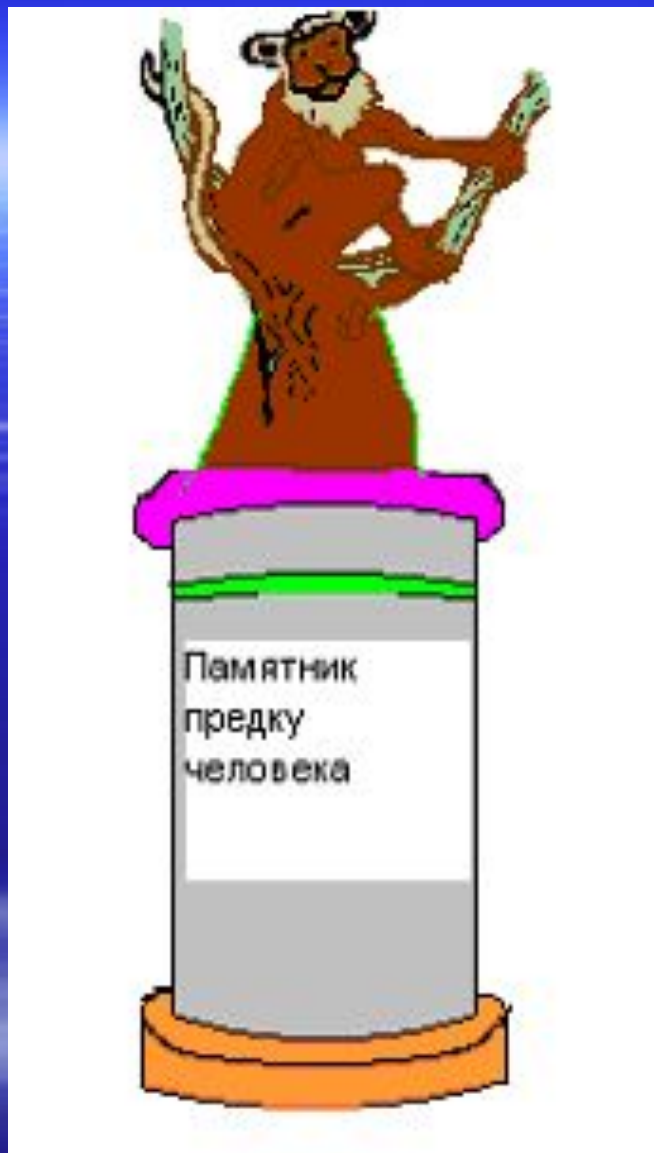

8 класс

Бирюк Александра - 8 класс