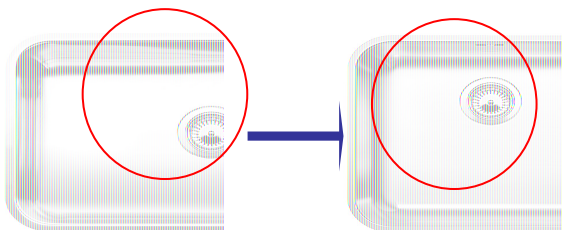

The image shows a low-angle shot of a modern building's facade. The word "BLANCO" is prominently displayed in large, bold, blue capital letters on a light-colored, possibly metallic or stone, surface. The building's lines are sharp and geometric, extending towards the top right of the frame. The background is a clear blue sky with scattered white clouds. The overall composition is clean and professional, emphasizing the brand's identity.

BLANCO

Обновление серии SUPRA

Адаптация классической серии к современным стандартам

Новый плоский не профилированный кант позволяет надёжно установить мойку (увеличена площадь приклеиваемой поверхности)

Новое расположение слива и перелива: по центру, ближе к задней поверхности чаши

Одновременно обновлена серия YPSILON и GAMMA для возможности комбинирования с серией SUPRA

Возможность комплектации корзинчатым вентилем либо клапаном-автоматом

SUPRA-U

Обновление с
июля 2011

Плоский не
профилированный
кант

Новый перелив
в центре

Слив расположен по центру
ближе к задней поверхности
чаши

Полированная
нержавеющая сталь

SUPRA
340-U

SUPRA
400-U

SUPRA
400-U

SUPRA
500-U

SUPRA
180-U
(ранее
AXIS 180-U)