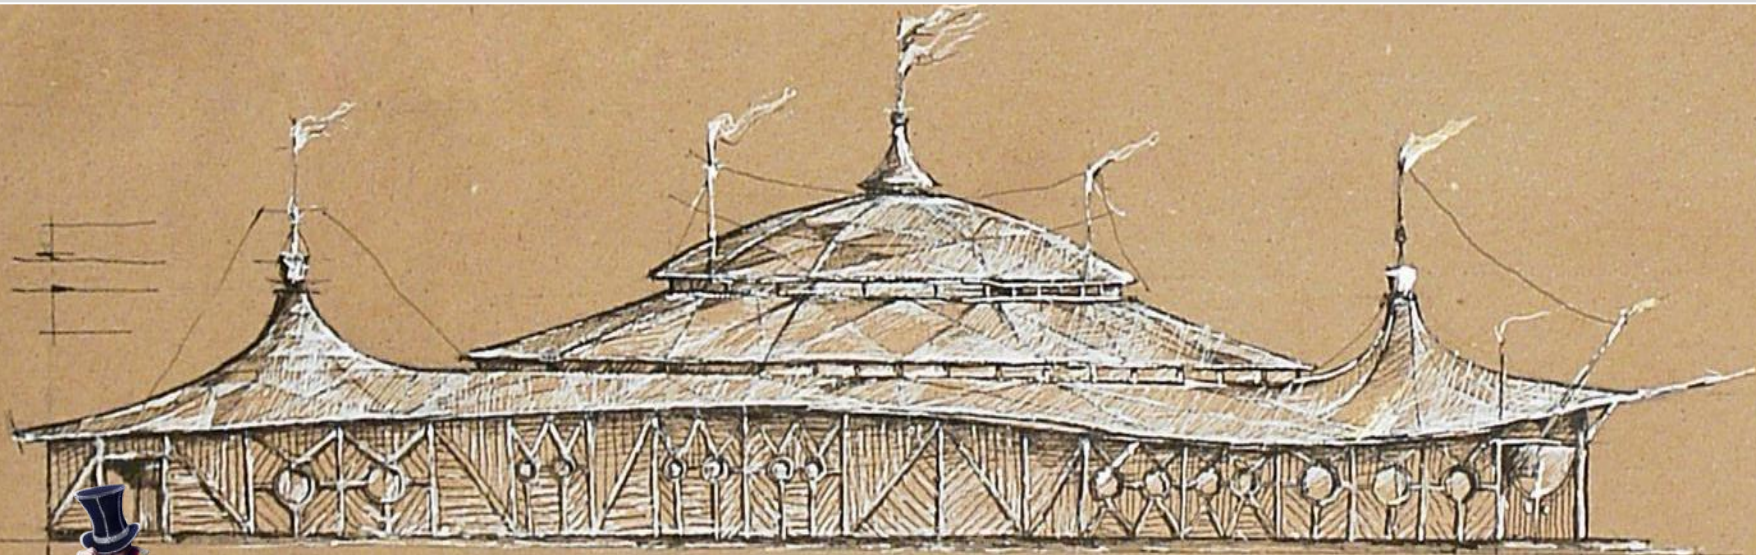

Базиллиум театр – это инновационный проект, сочетающий винтажные интерьеры старинных кабаре и цирков с современными технологиями. Сама конструкция и её технические особенности имеют ряд уникальных преимуществ по сравнению с другими event-площадками.

- Конструктив площадки выполнен по принципу цирка-шапито. При этом вместо привычных зрительских рядов вокруг арены расположены удобные ложи со столами, чтобы наслаждаться одновременно шоу и блюдами.
- Роскошные интерьеры, выполненные мастерами-краснодеревщиками по эксклюзивному проекту.
- Собственная кухня.
- Возможность проведения мероприятий любого формата – от выставок и презентаций до семейных праздников.
- Заказ уже готовых развлекательных цирковых, театральных и концертных программ.
- Способность театра трансформироваться в зависимости от мероприятия
- Наличие профессионального оборудования для шоу-программ.
- Удобные подъездные пути, все необходимые коммуникации.
- Огороженная зеленая территория.

БАЗИЛЛИУМ ТЕАТРО

BAZILIIUM
TEATRO

КРАТКАЯ ХАРАКТЕРИСТИКА ПЛОЩАДКИ

- **Месторасположение:** м. ВДНХ, ВВЦ, между 66 и 64 павильонами
- **Сооружение:** шатер
- **Вместимость:** 250 человек (банкет), 700 человек (фуршет)
- **Количество залов:** 2 зала и летняя веранда
- **Стиль интерьера:** artdeco
- **Общая площадь:** 980 м2
- **Кухня:** есть
- **Парковка:** есть
- **Оборудование:** есть
- **Танцпол:** есть
- **Стоимость аренды:** от 100 000 руб/день

При возведении купола были применены поддерживающие внутренние колонны, что создало необычный пространственный эффект. Принципиально новая конструкция купола, как гигантская опрокинутая чаша, накрывает зал.