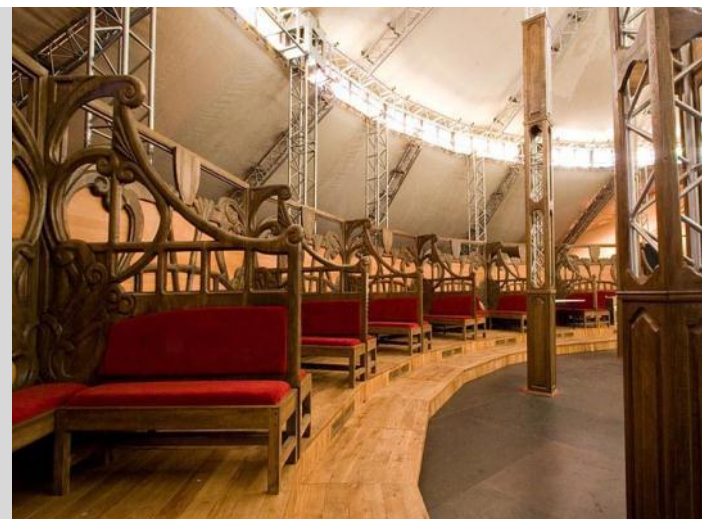

Базиллиум театр – это инновационный проект, сочетающий винтажные интерьеры старинных кабаре и цирков с современными технологиями. Сама конструкция и её технические особенности имеют ряд уникальных преимуществ по сравнению с другими event-площадками.

- Конструктив площадки выполнен по принципу цирка-шапито. При этом вместо привычных зрительских рядов вокруг арены расположены удобные ложи со столами, чтобы наслаждаться одновременно шоу и блюдами.
- Роскошные интерьеры, выполненные мастерами-краснодеревщиками по эксклюзивному проекту.
- Собственная кухня.
- Возможность проведения мероприятий любого формата – от выставок и презентаций до семейных праздников.
- Заказ уже готовых развлекательных цирковых, театральных и концертных программ.
- Способность театра трансформироваться в зависимости от мероприятия
- Наличие профессионального оборудования для шоу-программ.
- Удобные подъездные пути, все необходимые коммуникации.
- Огороженная зеленая территория.

БАЗИЛЛИУМ ТЕАТРО

BAZILIIUM
TEATRO

КРАТКАЯ ХАРАКТЕРИСТИКА ПЛОЩАДКИ

- **Месторасположение:** м. ВДНХ, ВВЦ, между 66 и 64 павильонами
- **Сооружение:** шатер
- **Вместимость:** 250 человек (банкет), 700 человек (фуршет)
- **Количество залов:** 2 зала и летняя веранда
- **Стиль интерьера:** artdeco
- **Общая площадь:** 980 м2
- **Кухня:** есть
- **Парковка:** есть
- **Оборудование:** есть
- **Танцпол:** есть
- **Стоимость аренды:** от 100 000 руб/день

ИНТЕРЬЕР

Внутренняя отделка Базиллиум театро сочетает в себе роскошь старинных цирков и кабаре, функциональность и удивительные элементы, создающие чарующую атмосферу праздника.

В роскошном убранстве зрительного зала сочетаются бархатные драпировки, резное дерево, зеркала и витражи.