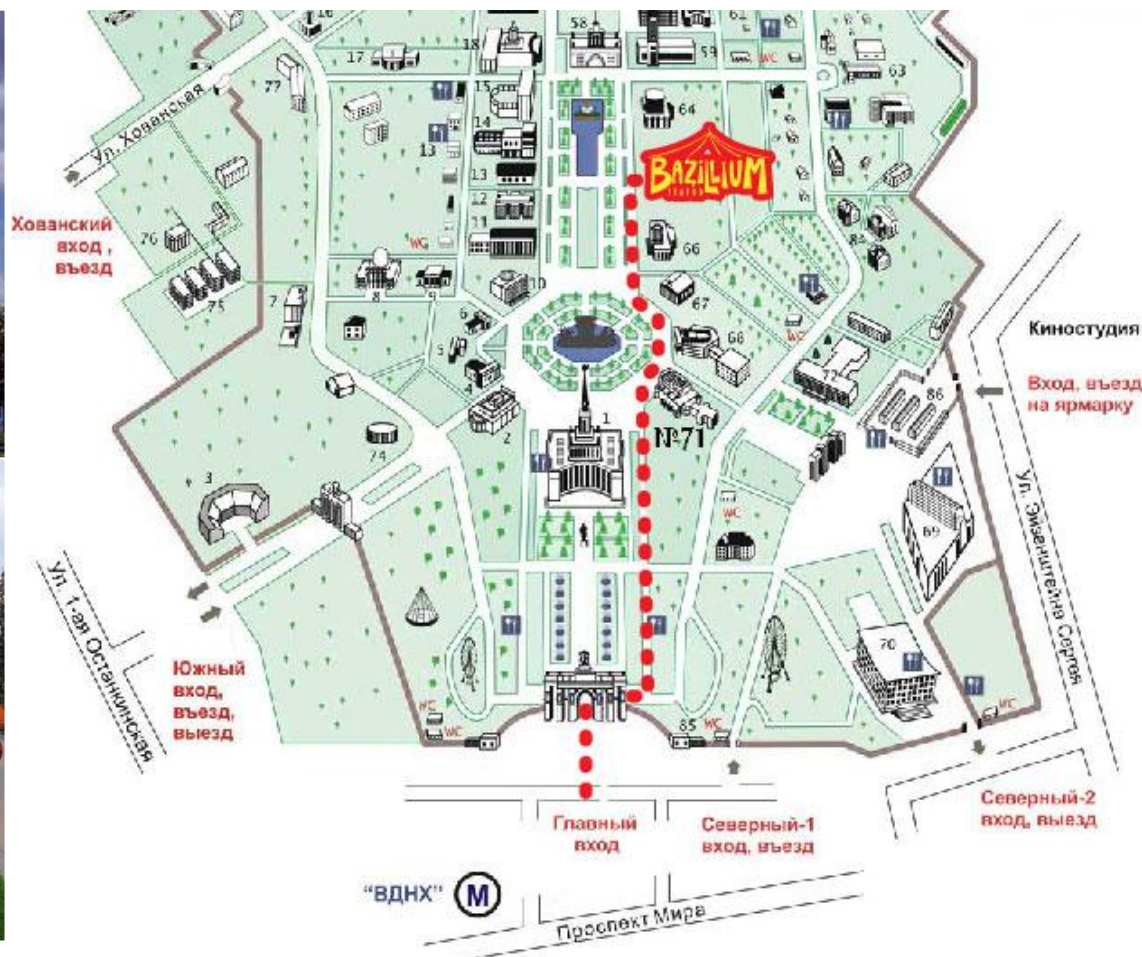

Цены действительны до 1 декабря 2011г.

МЕСТОПОЛОЖЕНИЕ

Месторасположение: м. ВДНХ, ВВЦ, между 66 и 64 павильонами, за фонтаном «Дружба народов»

По интересующим вопросам вы можете связаться с нами
любым удобным для вас способом: