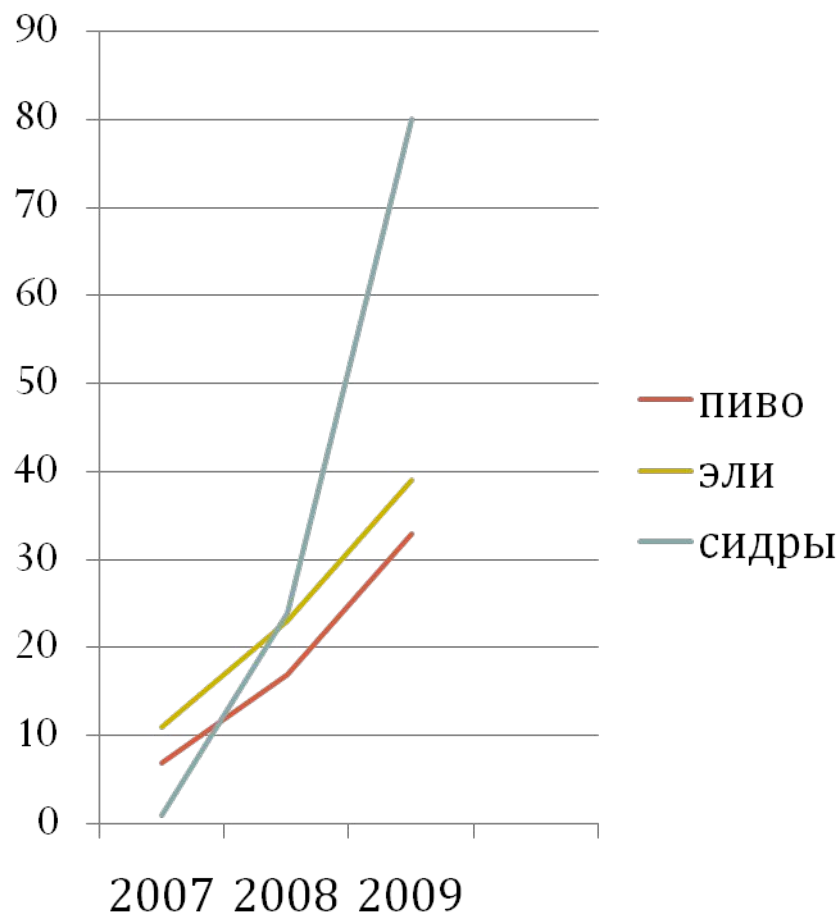

# Мы и рынок

- Согласно исследованиям Агентства Деловых Коммуникаций 4D доля компании «Импорт Торг Пиво» в общем объеме экспорта пива, эля и сидров в Россию постоянно растёт.
- В 2007 году нам принадлежало 9 процентов объема ввоза живого пива и элей в Россию.
- В 2008 году нам принадлежало 19 процентов объема ввоза живого пива и элей в Россию, а среди дистрибуторов британских марок наши объемы составляли 83 процента.
- В 2009 году, по прогнозным оценкам, наша доля в общем объеме ввоза живого пива и элей достигнет 35 процентов, а по позициям сидров из Великобритании будет составлять почти 80 процентов.