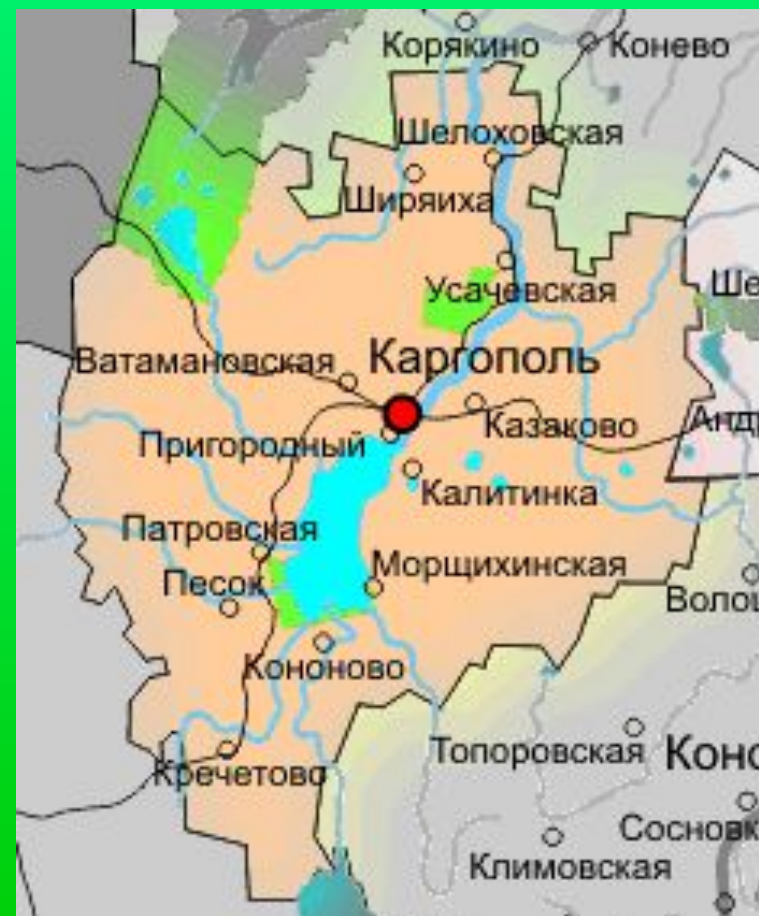

Каргопольский район

Презентацию подготовила учитель нач. классов Плюснина Г.В.

Каргопольский район на карте Архангельской области

Герб Каргополя

Панорама Каргополя

Церковь
Иоанна
Предтечи

Троицкая церковь (1790 – 1802 гг.)

Собор Рождества Христова

Соборная колокольня (1767 год)

**Воскресенская
церковь**

Церковь кубоватая пятиглавая

В гостях у мастеров глиняной каргопольской игрушки.