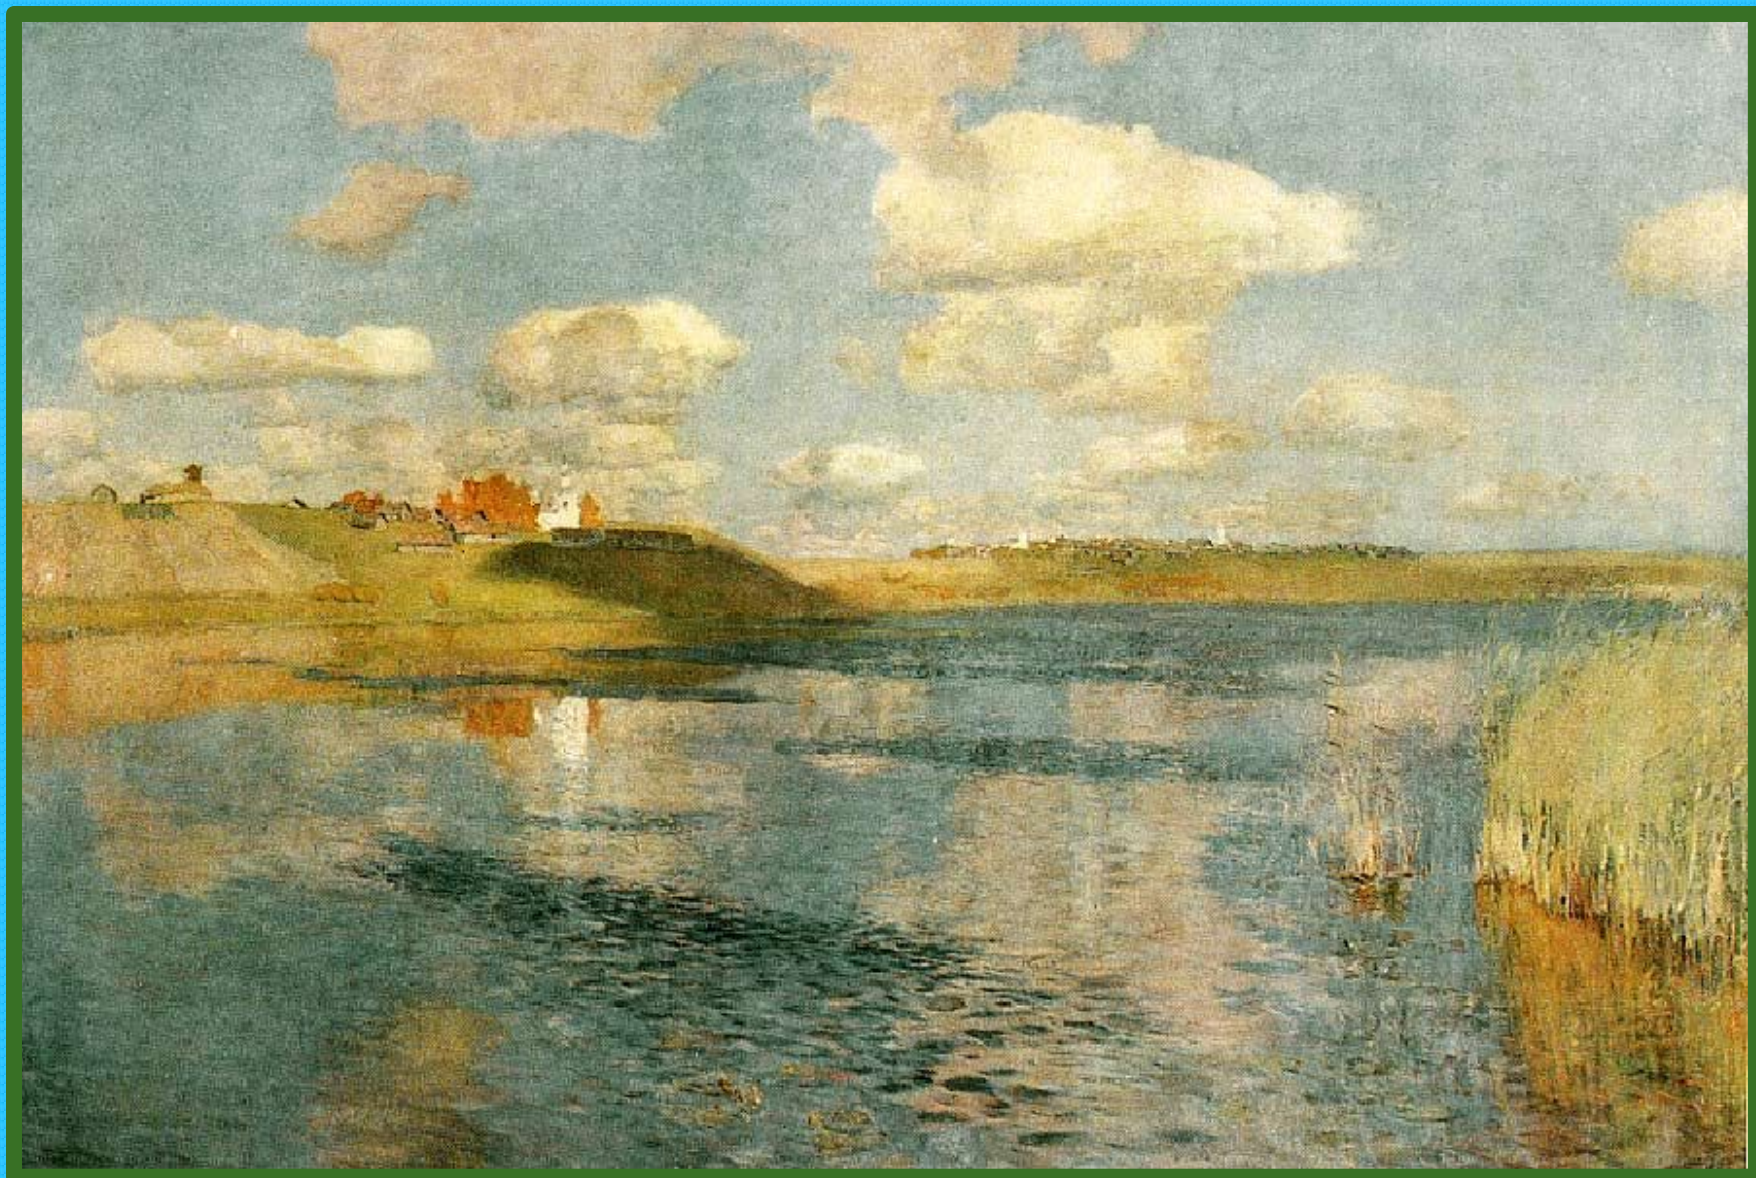

Озеро. Русь

И.И. Левитан