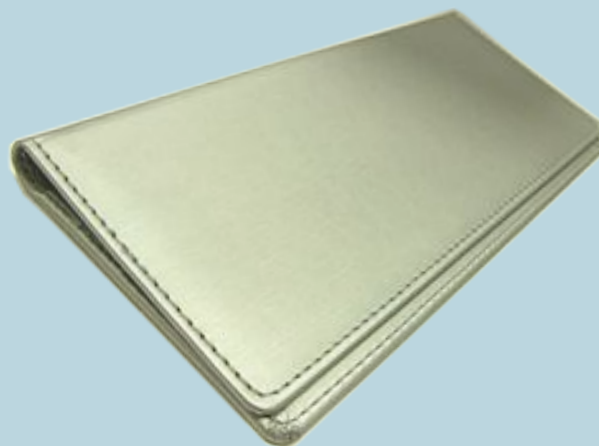

Shining argento