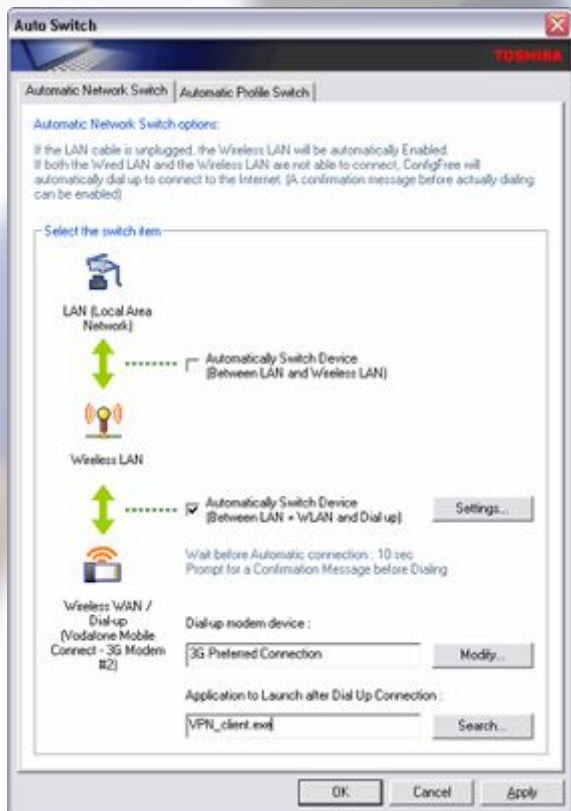

Простота подключения в любых условиях

...Легко найти беспроводные сети, используя интуитивный интерфейс

Визуализация ближайшей точки доступа БЛВС с помощью удобного графического "радара".

...Легко подключиться к сетям

Connectivity Doctor анализирует вашу сетевую конфигурацию и помогает устранить проблему.

...Легко задать настройки с помощью профилей

Утилита Profile Settings позволяет вам легко переключаться между сетевыми конфигурациями.

ConfigFree™
Новая версия 5.9

Toshiba ConfigFree™ - Новая функция: Автопереключение между ЛВС/ БЛВС/ БГВС

... Простота использования

Одно окно для выбора всех сетевых коммутаторов

... Гибкость

Можно задать правила для автопереключения между сетями в зависимости от привычек пользователя