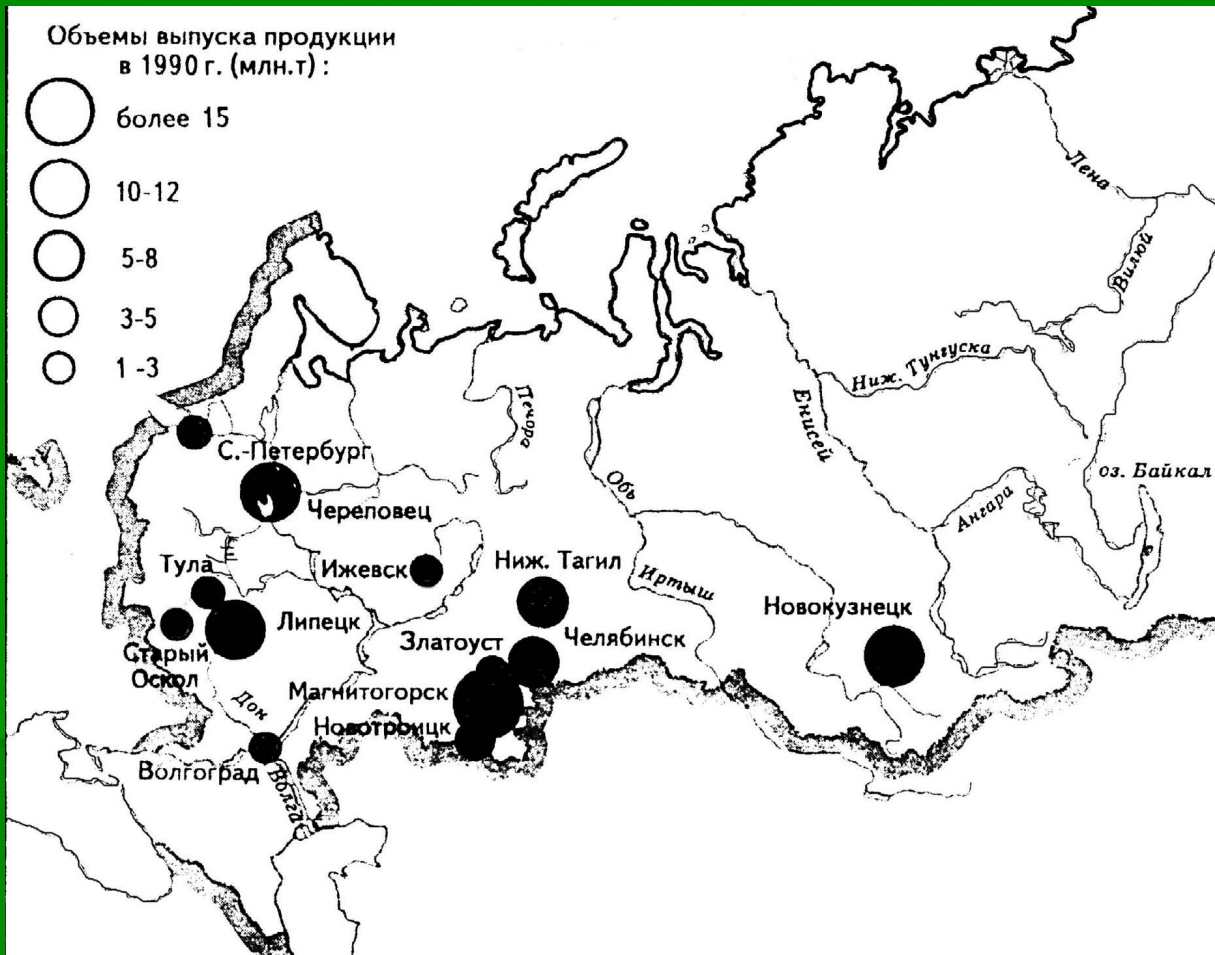

Географическая карта

Тренинг для подготовки к ЕГЭ

Какие горы обозначены на карте Европы?

1. Пиренеи
2. Альпы
3. Аппенины
4. Карпаты

Какой буквой Мыс Челюскин обозначен на карте России?

Ответ: С

Какая из обозначенных буквами на карте мира территорий имеет наименьшую плотность населения?

Ответ: В

Какая из обозначенных на карте мира точек имеет географические координаты 5° с.ш. и 115° з.д.?

Ответ: С

Какой из показанных на карте России регионов имеет наименьшую среднюю плотность населения?

Центры какого производства показаны на карте России?

Ответ: центры чёрной металлургии

Назовите моря, обозначенные буквами.

A) Карское море

B) море Лаптевых

C) Восточно-Сибирское море

D) Охотское море

Назовите острова.

- 1) о. Корсика
- 2) о. Сардиния
- 3) о. Сицилия
- 4) о. Крит

**Желаю успехов на
экзаменах!**