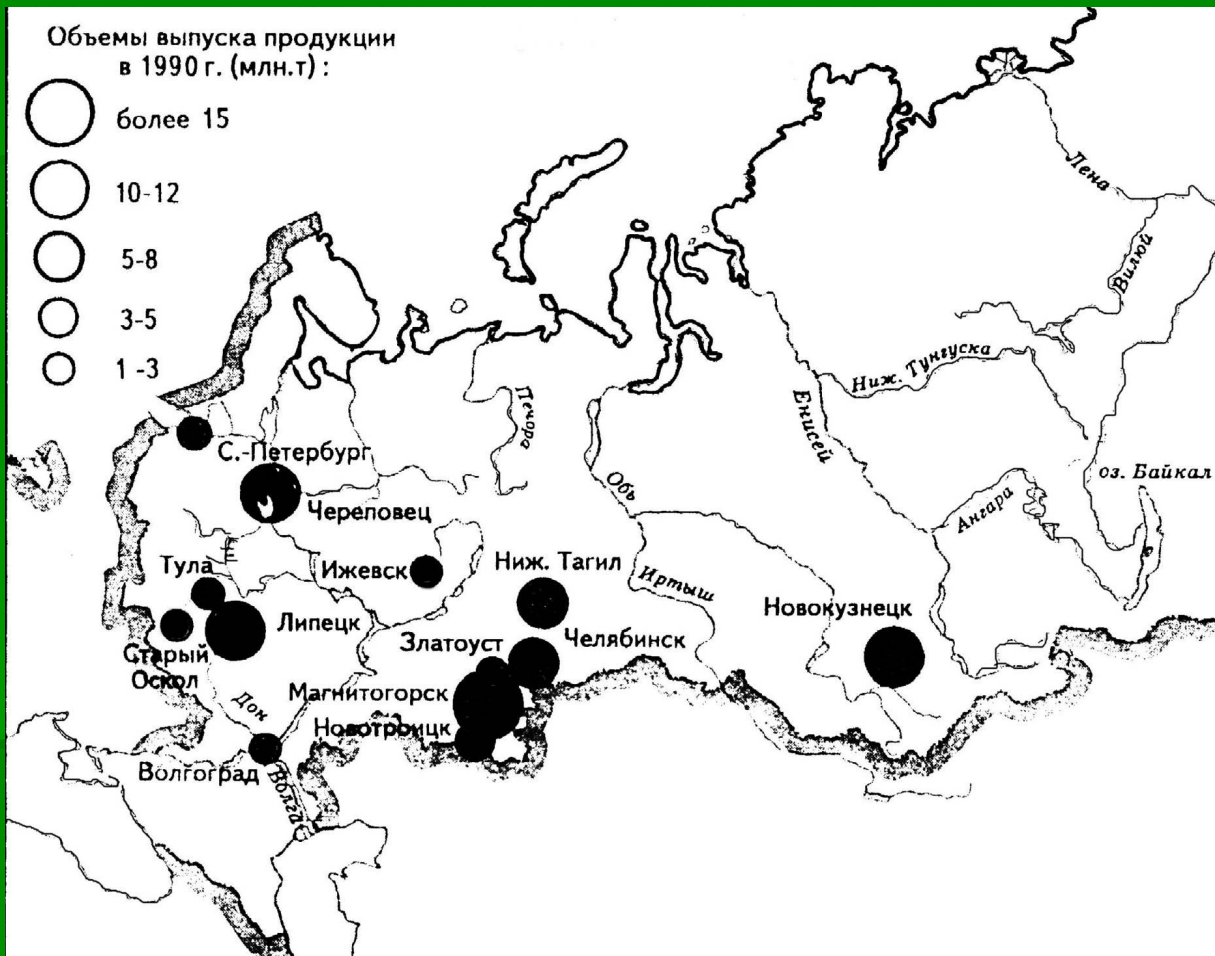

Географическая карта

Тренинг для подготовки к ЕГЭ

Какие горы обозначены на карте Европы?

1. Пиренеи
2. Альпы
3. Аппенины
4. Карпаты

Какой буквой Мыс Челюскин обозначен на карте России?

Ответ: С

Какая из обозначенных буквами на карте мира территорий имеет наименьшую плотность населения?

Ответ: В

Какая из обозначенных на карте мира точек имеет географические координаты 5° с.ш. и 115° з.д.?

Ответ: С

Какой из показанных на карте России регионов имеет наименьшую среднюю плотность населения?

Центры какого производства показаны на карте России?

Ответ: центры чёрной металлургии

Назовите моря, обозначенные буквами.

A) Карское море

B) море Лаптевых

C) Восточно-Сибирское море

D) Охотское море

Назовите острова.

- 1) о. Корсика
- 2) о. Сардиния
- 3) о. Сицилия
- 4) о. Крит

**Желаю успехов на
экзаменах!**