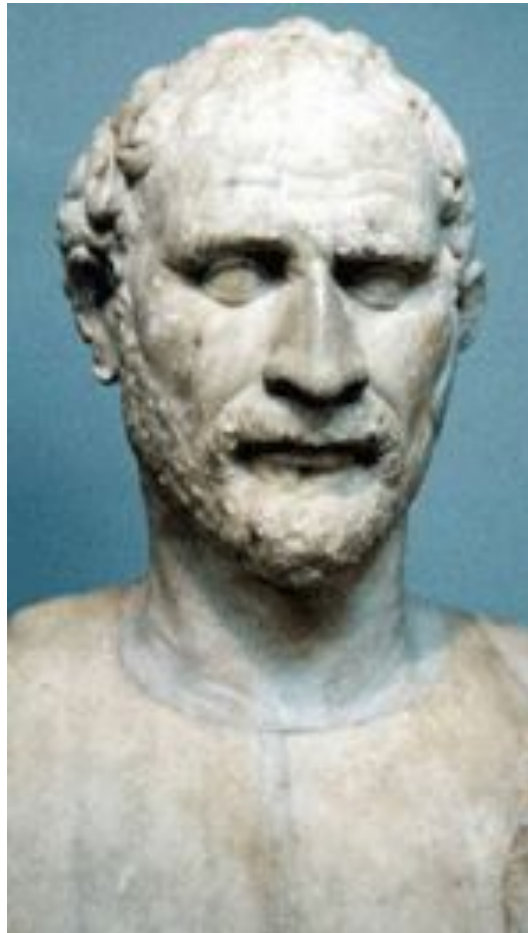

Греческий театр

Статуя Демосфена. 280 г. до н.э

**Бюст
Демосфена.
Римская копия с
греческого
280 г. до н.э**

Фаросский маяк.

Предполагаемое основание

Модель маяка на о.Фаросс Фаросского маяка

Фаросский маяк. Современная реконструкция

**Фаросский маяк.
Современная реконструкция.
Современный рисунок.**

Фаросский маяк.

Пирамиды в Гизе. Египет

Вавилон. Реконструкция

Статуя Зевса работы Фидия в Олимпии. Современная реконструкция

Колос Родосский