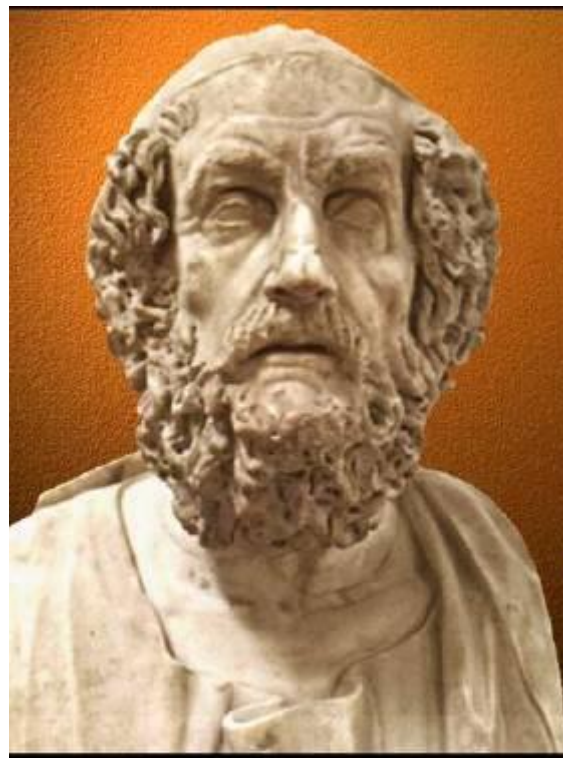

Бюст Гомера