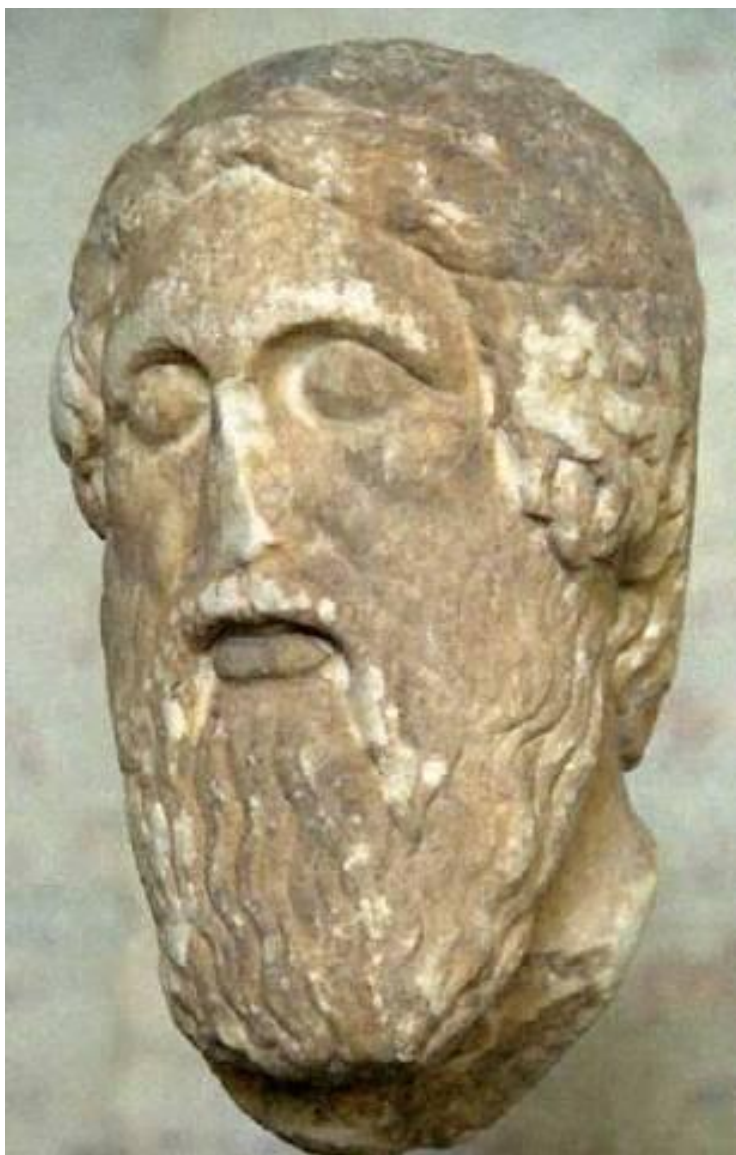

**Древнегреческий
скульптурный
портрет.
Гомер.**