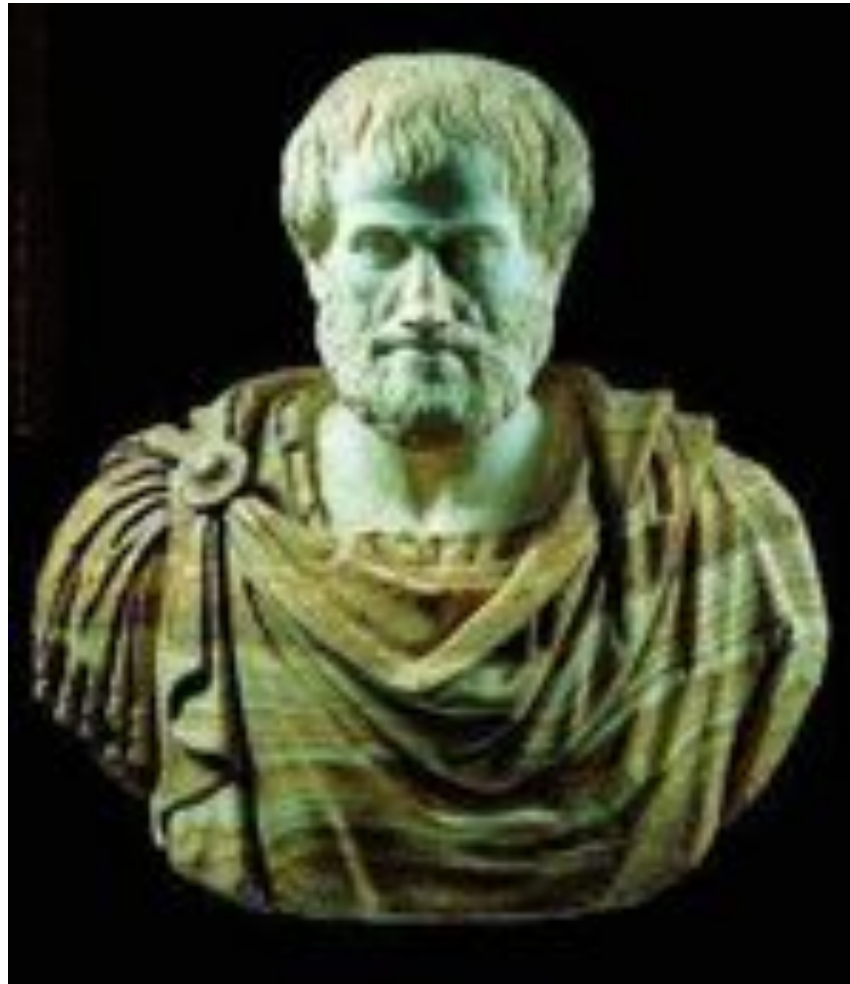

Аристотель.