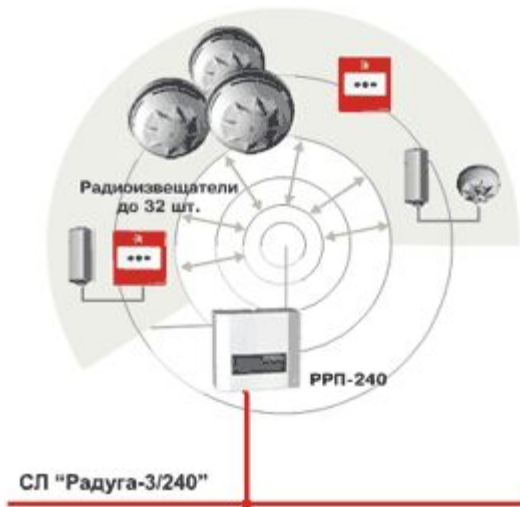

Основные особенности

- Цифровой протокол ArgusDIGITAL
- Извещатели
- Гибридность системы

Гибридность системы

Извещатели

- Аврора-ДАА, ТАА, ДТАА
- Аврора-ДР, ТР, ДТР
- ИПР-А
- ИПР-Р

Модули входные

- ММВ, МВ
- РИГ

Модули исполнительные

- ММИ-1, ММИ-2, МИ-1, МИ-2
- ИБ-Р

Гибридность системы

- Двухсторонний адресно-аналоговый протокол Аргус-Диалог®
- 7 радиочастотных каналов
- До 240 извещателей в системе
- Работа от батареи 7,5 лет + 2 месяца