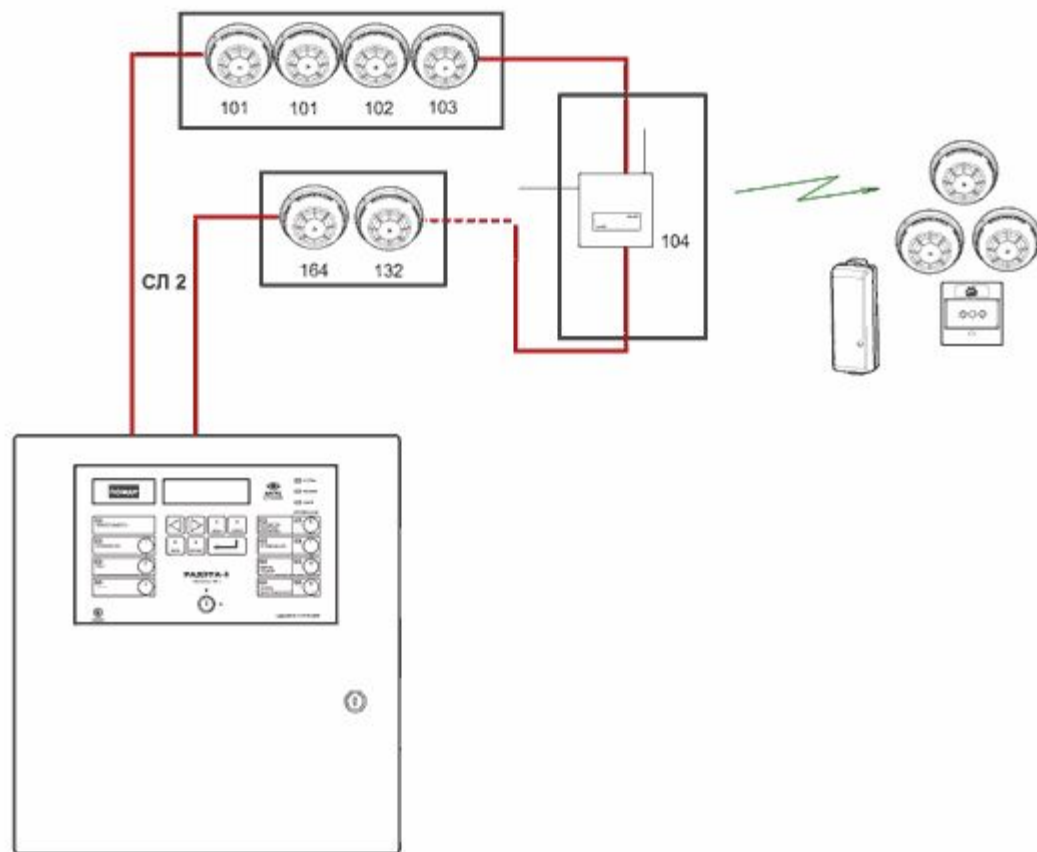

Модули исполнительные

- ММИ-1, ММИ-2, МИ-1, МИ-2
- ИБ-Р

Гибридность системы

- Двухсторонний адресно-аналоговый протокол Аргус-Диалог®
- 7 радиочастотных каналов
- До 240 извещателей в системе
- Работа от батареи 7,5 лет + 2 месяца

Гибридность системы

Радуга-3

- 2 СЛ
- 64 сигнальных устройств в СЛ
- 32 исполнительных устройств в СЛ

Радуга-240

- До 8 СЛ
- По 240 адресов на СЛ

Спасибо за внимание...