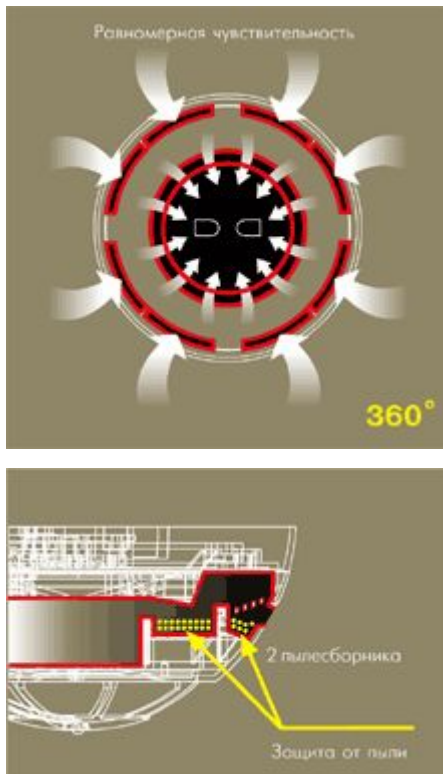

Извещатели

Детектирование

- Симметричность дымовой камеры
- Двойной пылесборник