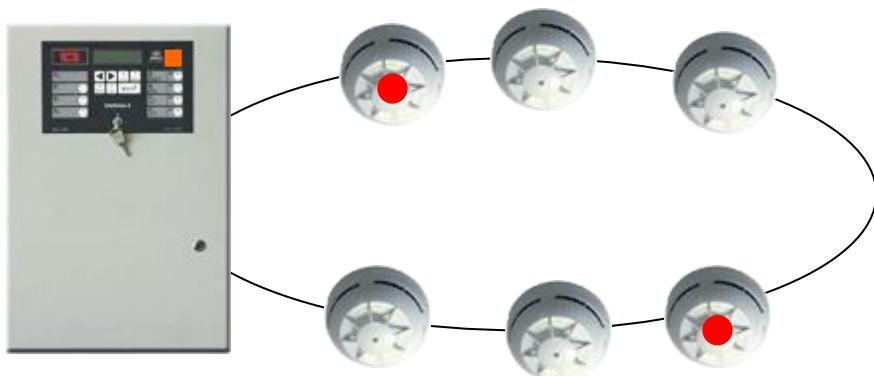

**Адресно-аналоговая серия пожарных
извещателей Аврора®**

Основные особенности

- Цифровой протокол ArgusDIGITAL
- Извещатели
- Гибридность системы

Цифровой протокол ArgusDIGITAL

240

- 240 извещателей и модулей в одной СЛ
- Время реакции
 - «Тревога» не более 1 с
 - «Неисправность» не более 10 с
- Алгоритм «Распределенный интеллект»

Цифровой протокол ArgusDIGITAL

- Обнаружение двойной адресации

Цифровой протокол ArgusDIGITAL

- Мониторинг качества сигнальной линии
- Подстройка параметров протокола

Цифровой протокол ArgusDIGITAL

- Встроенные изоляторы коротких замыканий
- Автоматическая и ручная адресация