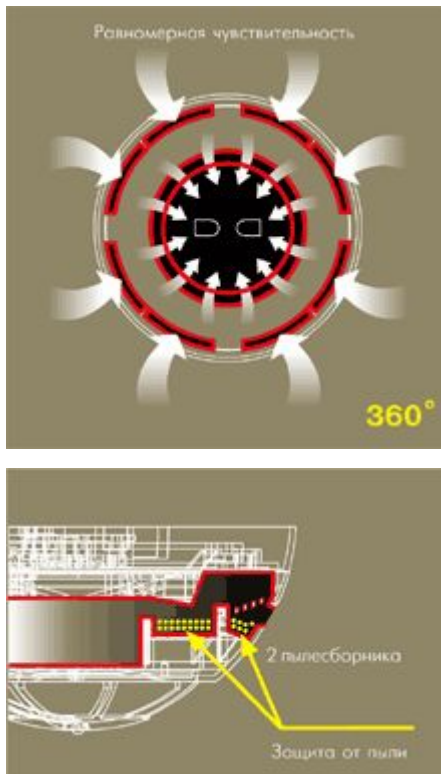

Извещатели

Детектирование

- Симметричность дымовой камеры
- Двойной пылесборник