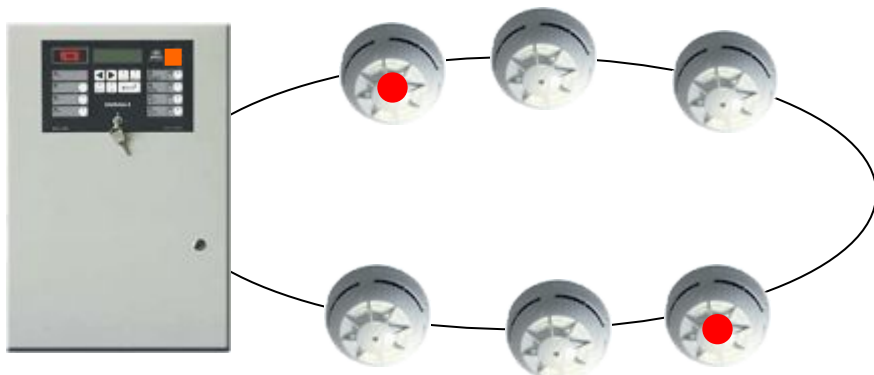

**Адресно-аналоговая серия пожарных
извещателей Аврора®**

Основные особенности

- Цифровой протокол ArgusDIGITAL
- Извещатели
- Гибридность системы

Цифровой протокол ArgusDIGITAL

240

- 240 извещателей и модулей в одной СЛ
- Время реакции
 - «Тревога» не более 1 с
 - «Неисправность» не более 10 с
- Алгоритм «Распределенный интеллект»

Цифровой протокол ArgusDIGITAL

- Обнаружение двойной адресации

Цифровой протокол ArgusDIGITAL

- Мониторинг качества сигнальной линии
- Подстройка параметров протокола

Цифровой протокол ArgusDIGITAL

- Встроенные изоляторы коротких замыканий
- Автоматическая и ручная адресация