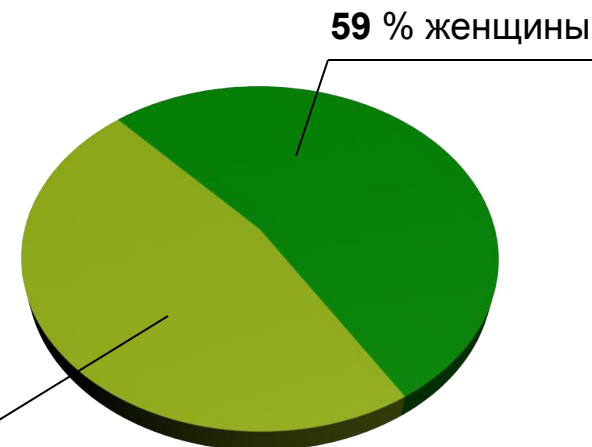

61% зрителей
возраста от 20 до 54 лет