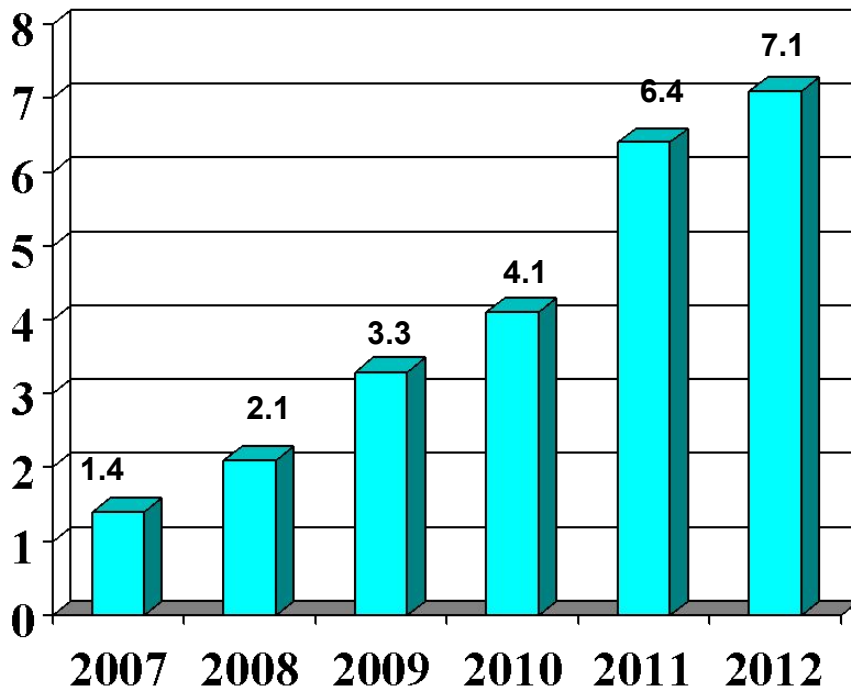

3,5 млн. абонентов

7,1 млн зрителей

Телеканал ВКТ выходит в открытом доступе
в сети «АКАДО».
Каждый третий зритель «АКАДО» смотрит ВКТ.