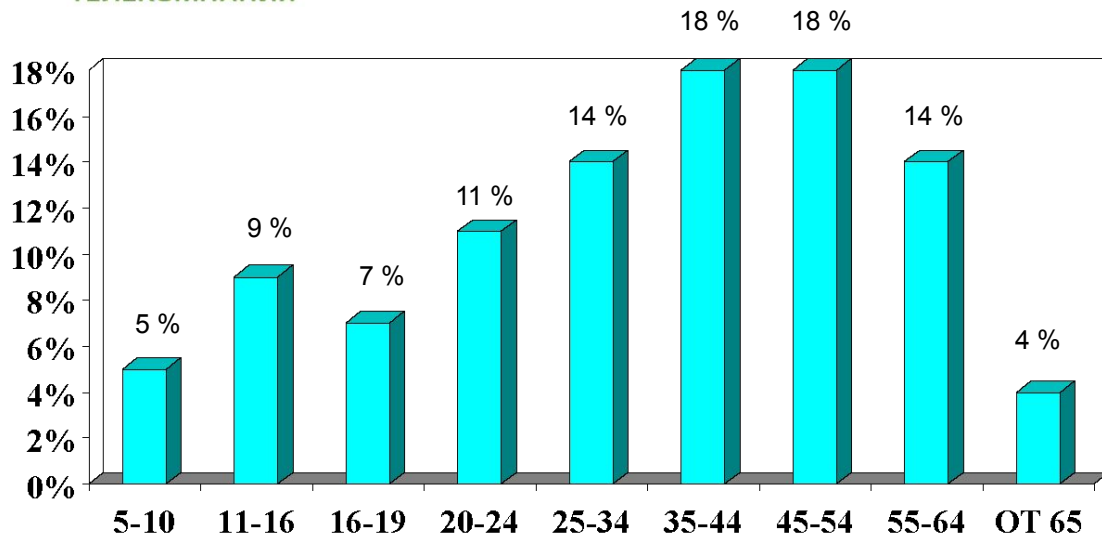

61% зрителей
возраста от 20 до 54 лет