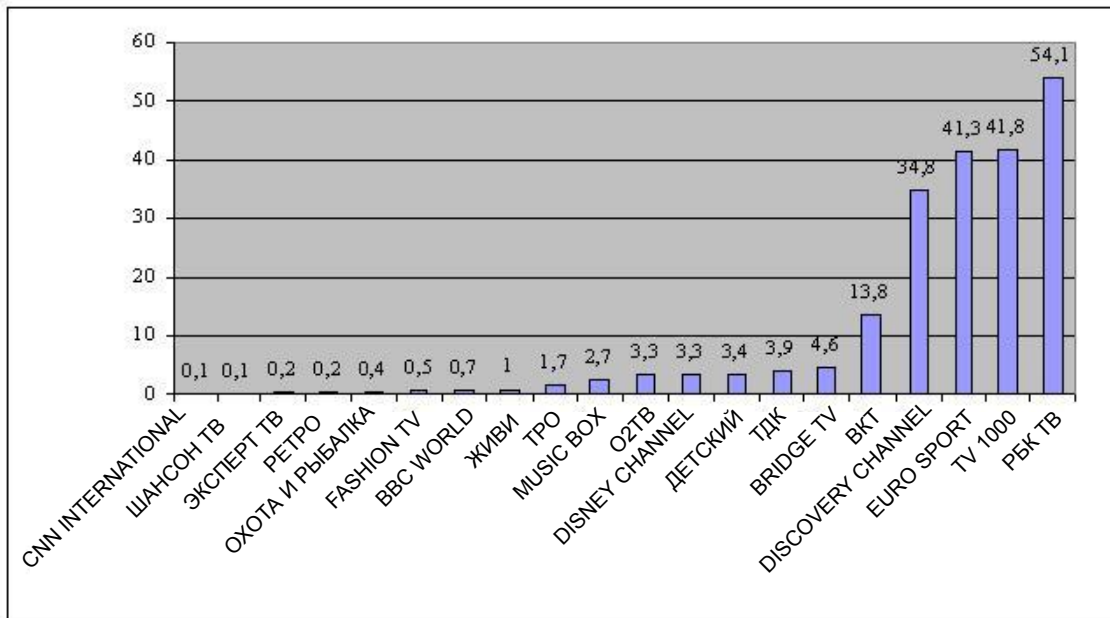

Накопленный охват аудитории телеканала ВКТ 1 950 000 зрителей за 3 месяца
(18,5% от целевой аудитории)

Тел.: (495) 651-07-95
E-mail: reklama@vkt.ru
www.vkt.ru