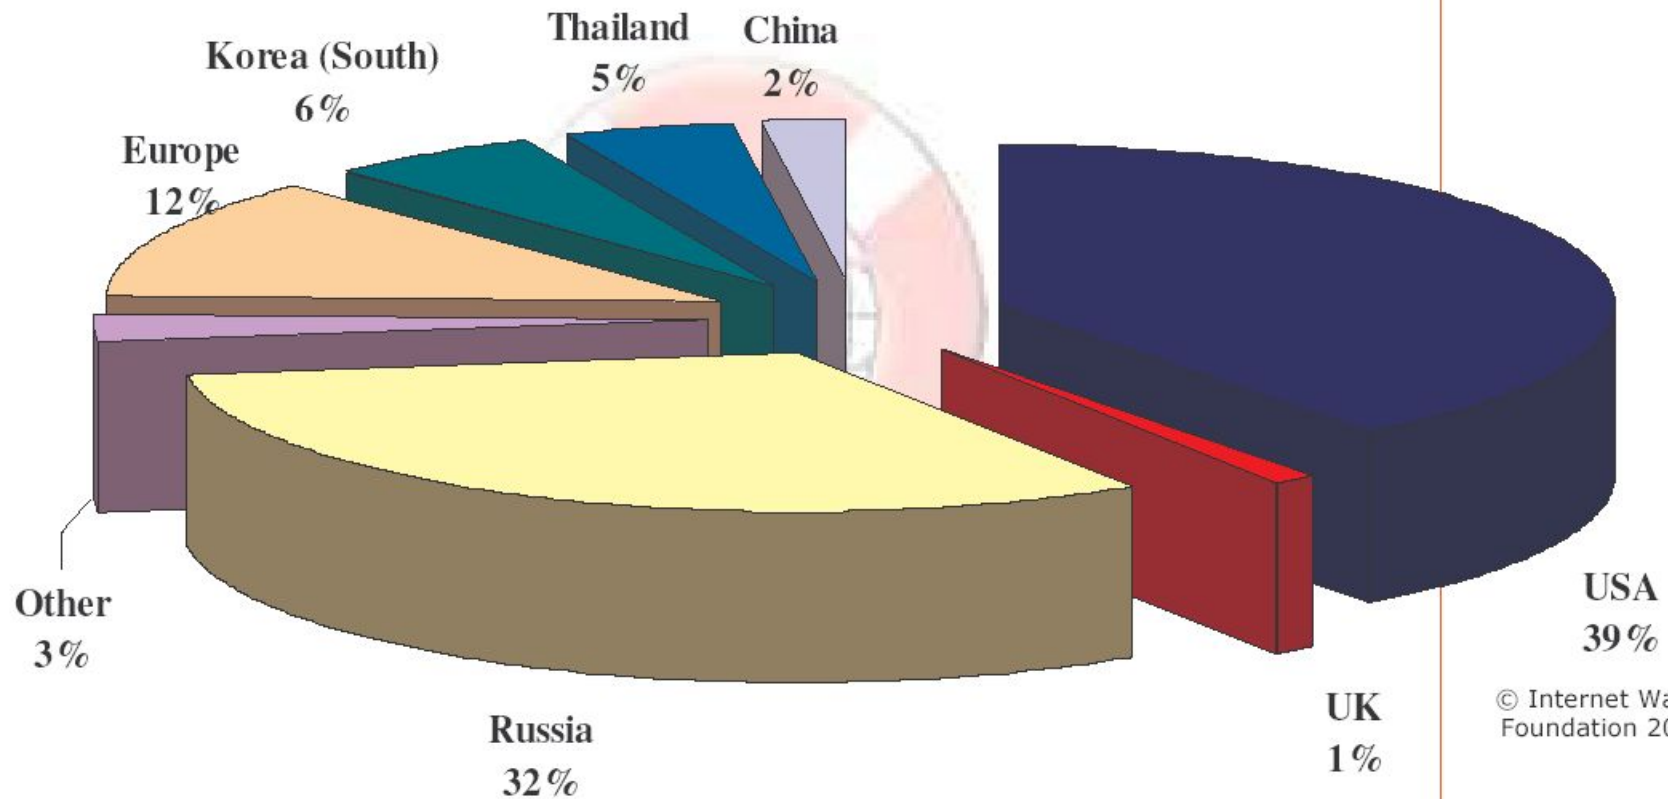

Illegal Content by Region-2004

© Internet Watch Foundation 2005