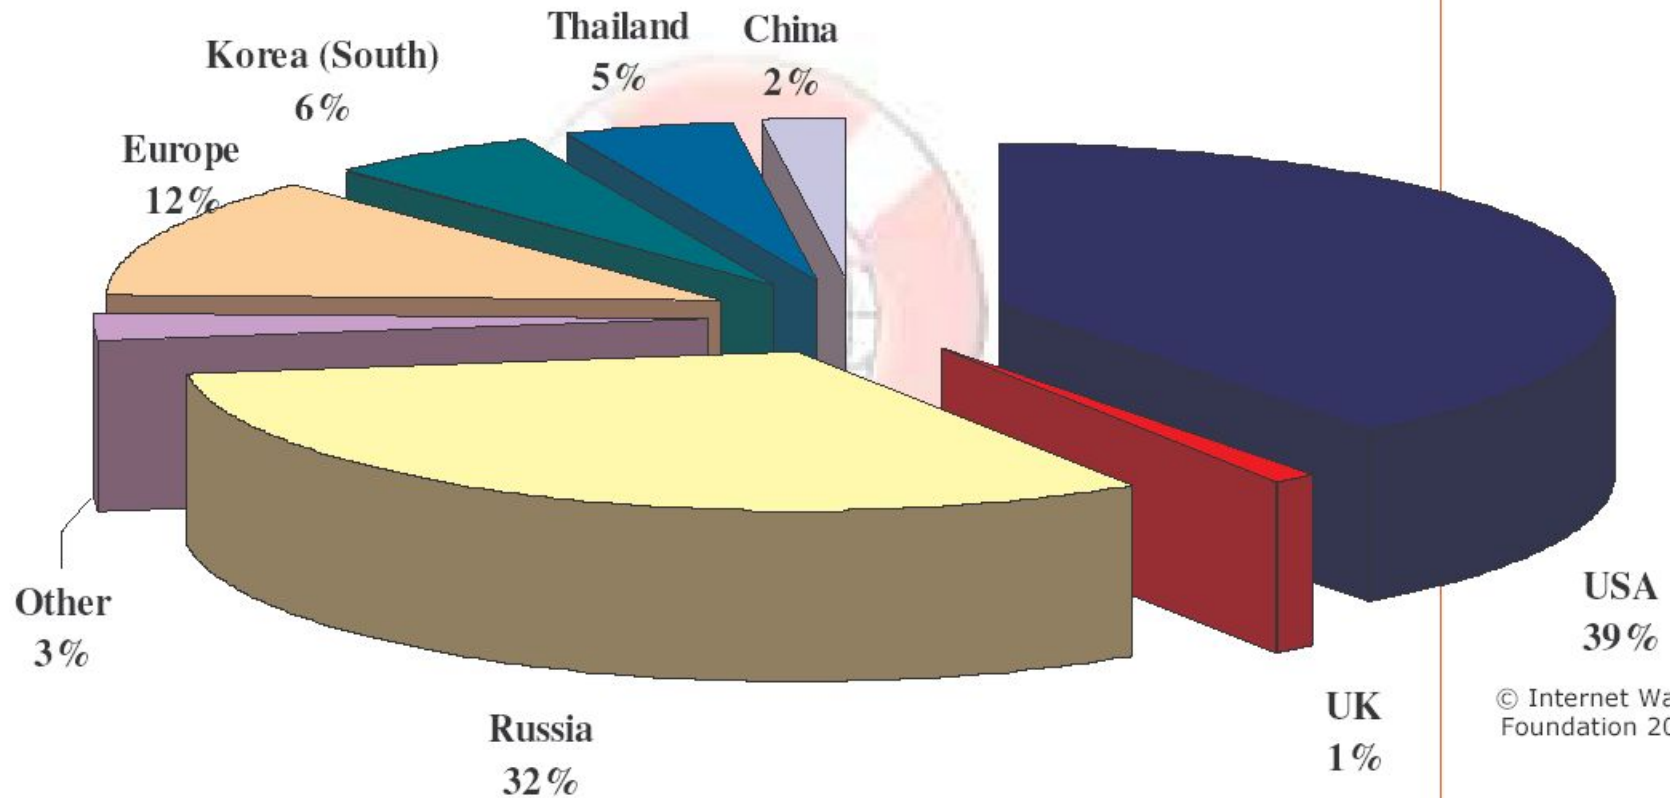

Illegal Content by Region-2004

© Internet Watch Foundation 2005