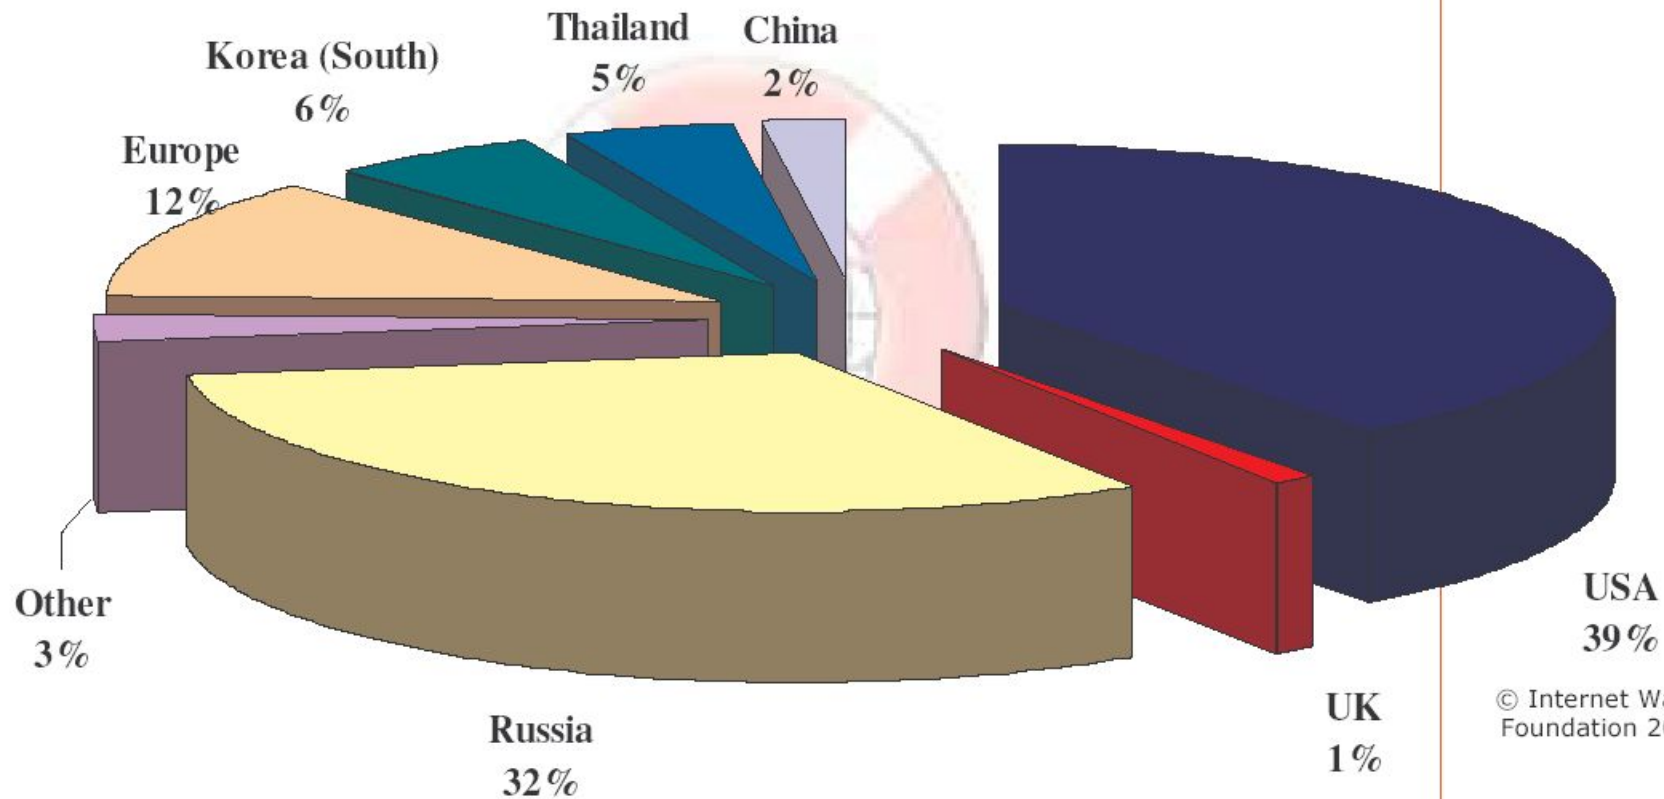

Illegal Content by Region-2004

© Internet Watch Foundation 2005