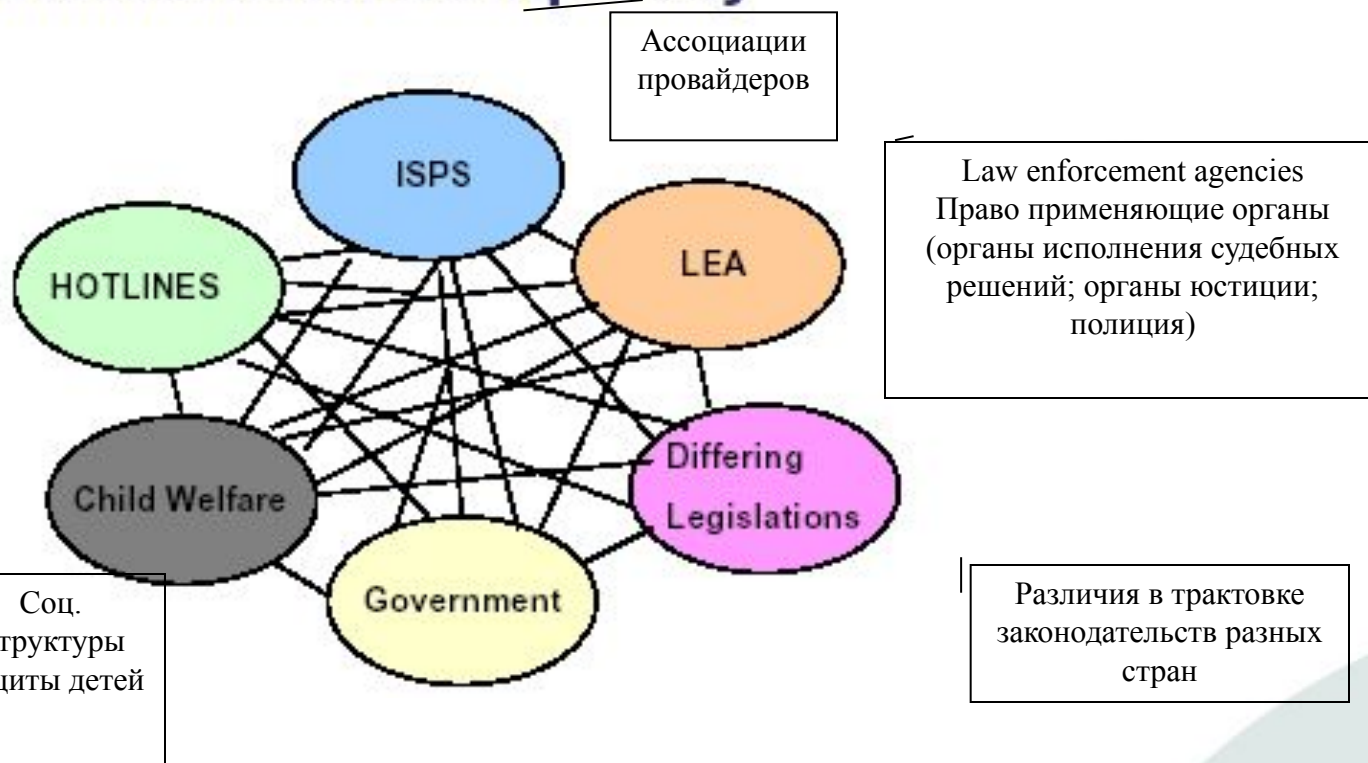

- *Спам*
- *Киберпреступность*
- *Конфиденциальность информации и защита прав потребителей*
- *Тарифы на межоператорские соединения*
- *Поддержка многоязычия*

Нелегальный контент

- *Детская порнография*
- *Расовая дискриминация*
- *Призывы к террористической деятельности*

Illegal Content by Region-2004

© Internet Watch Foundation 2005

DEUTSCH

- Hier melden**
- Report here**

*Helfen Sie mit,
**Kinder
und Neo**
im Internet
auszuradieren!*

ENGLISH

Обработка заявок

РИФ, Лесные Дали, 22
марта 2006 года

Проект INHOPE

- *Создан как форум для обмена информацией в 1998, 8 членов*
- *Сегодня 25 членов из 23 стран*
- *Главные задачи:*
 - *Обмен отчетами*
 - *Разработка руководств*
 - *Помощь в становлении новых hotlin'ов*
 - *Связующее звено между hotlin'ами, национальными и международными компетентными структурами*

INHOPE – связующее звено в решении задач национальных и международных компетентных структур

International Complexity

РИФ, Лесные Дали, 22
марта 2006 года

Слагаемые успеха

- *Жесткое законодательство и санкции*
- *Продуманная система передачи информации в компетентные органы*
- *Ответственное сообщество интернет-сервис-провайдеров, готовое немедленно убрать нелегальный контент со своих серверов по получении соответствующего уведомления*
- *Общественность, готовая громко заявлять о фактах грубого нарушения законодательства*