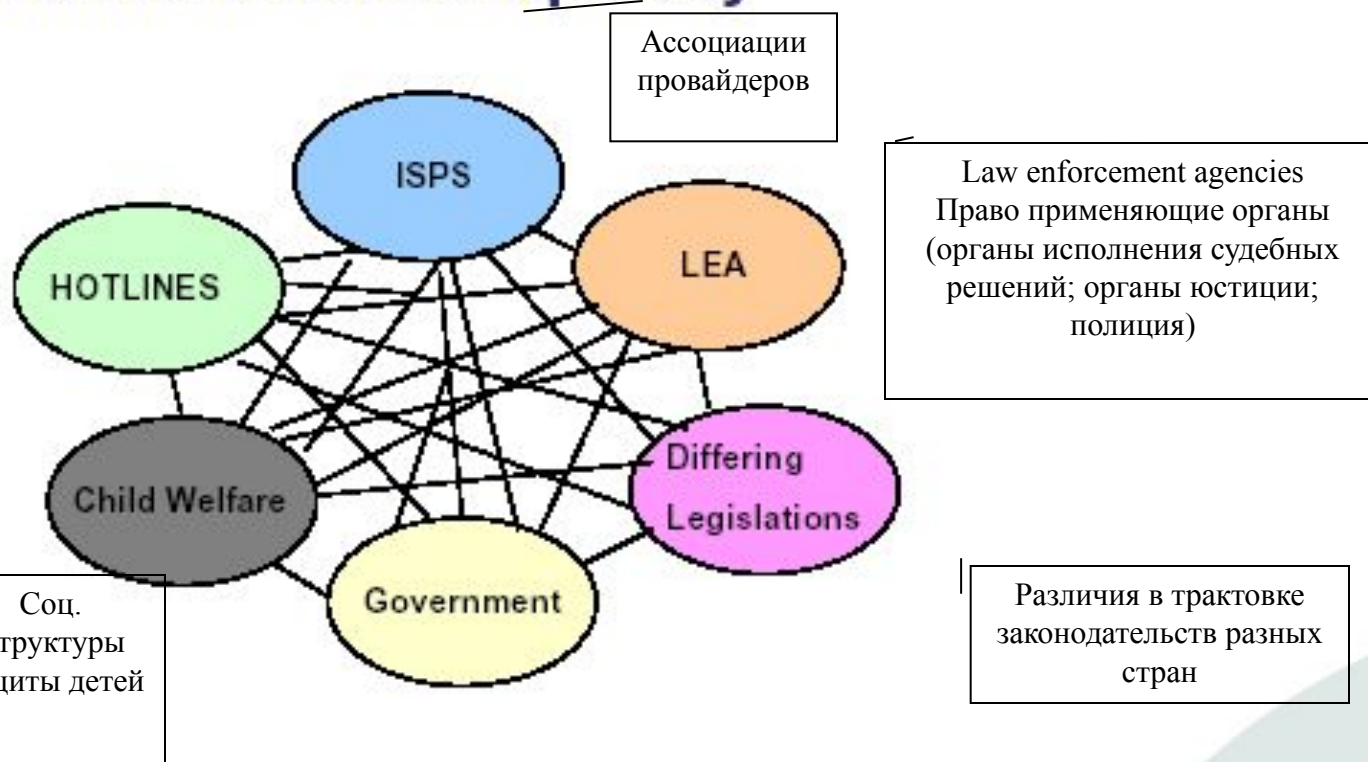

- *Спам*
- *Киберпреступность*
- *Конфиденциальность информации и защита прав потребителей*
- *Тарифы на межоператорские соединения*
- *Поддержка многоязычия*

Нелегальный контент

- *Детская порнография*
- *Расовая дискриминация*
- *Призывы к террористической деятельности*

Illegal Content by Region-2004

© Internet Watch Foundation 2005

DEUTSCH

- Hier melden**
- Report here**

*Helfen Sie mit,
**Kinder
und Neo**
im Internet
auszuradieren!*

ENGLISH

Обработка заявок

РИФ, Лесные Дали, 22
марта 2006 года

Проект INHOPE

- *Создан как форум для обмена информацией в 1998, 8 членов*
- *Сегодня 25 членов из 23 стран*
- *Главные задачи:*
 - *Обмен отчетами*
 - *Разработка руководств*
 - *Помощь в становлении новых hotlin'ов*
 - *Связующее звено между hotlin'ами, национальными и международными компетентными структурами*

INHOPE – связующее звено в решении задач национальных и международных компетентных структур

International Complexity

РИФ, Лесные Дали, 22
марта 2006 года

Слагаемые успеха

- *Жесткое законодательство и санкции*
- *Продуманная система передачи информации в компетентные органы*
- *Ответственное сообщество интернет-сервис-провайдеров, готовое немедленно убрать нелегальный контент со своих серверов по получении соответствующего уведомления*
- *Общественность, готовая громко заявлять о фактах грубого нарушения законодательства*