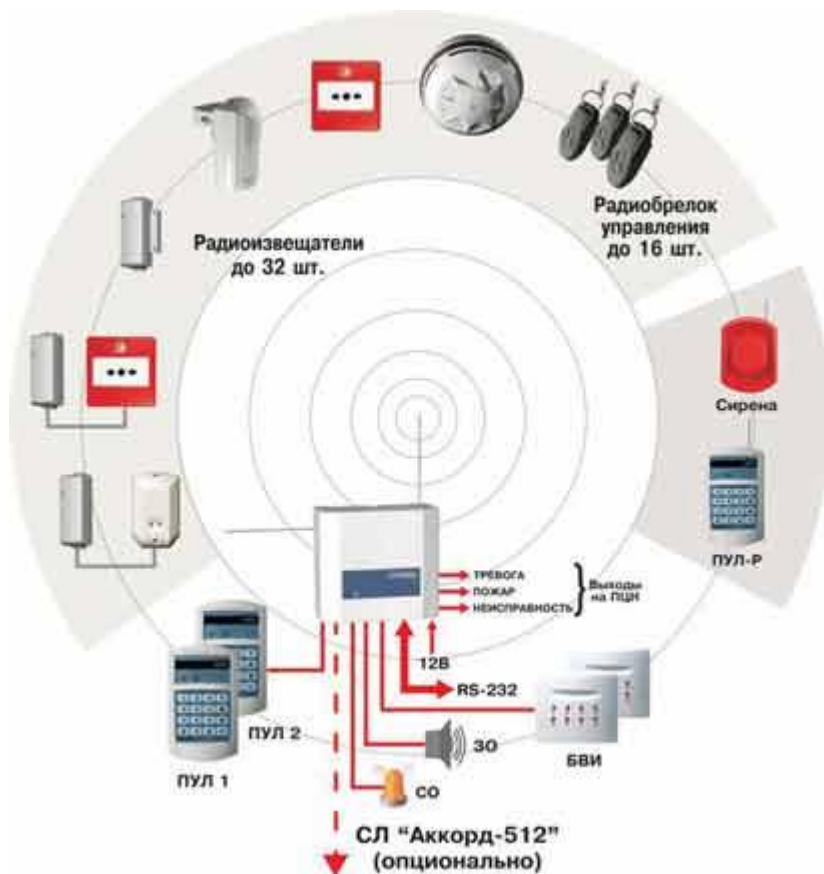

Емкость и структура системы

- до 32 извещателей на каждый радиорасширитель
- до 16 радиобрелков