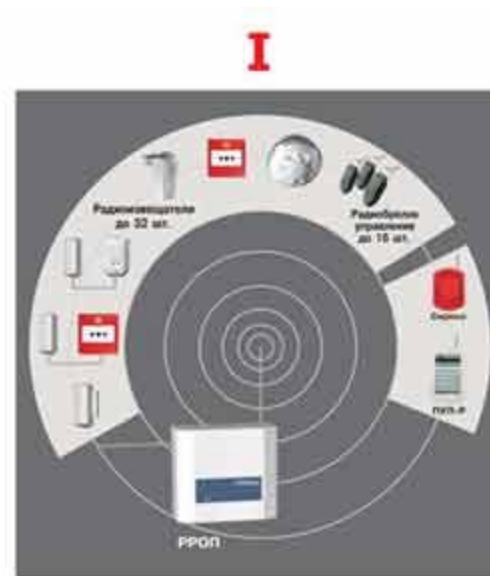

Основные особенности

Альтернатива
проводным системам:

- высокая помехоустойчивость
- адресно-аналоговая пожарная радиосистема
- 5 лет + 2 месяца
- сканер радиоэфира

Емкость и структура системы

- до 32 извещателей на каждый радиорасширитель
- до 16 радиобрелков

Емкость и структура системы

Почему Стрелец®?

Стрелец®

- двухсторонний протокол Аргус-Диалог®
- 7 радиочастотных каналов
- автоматический выбор резервного канала
- разнесенный радиоприем
- 433 МГц и 868 МГц