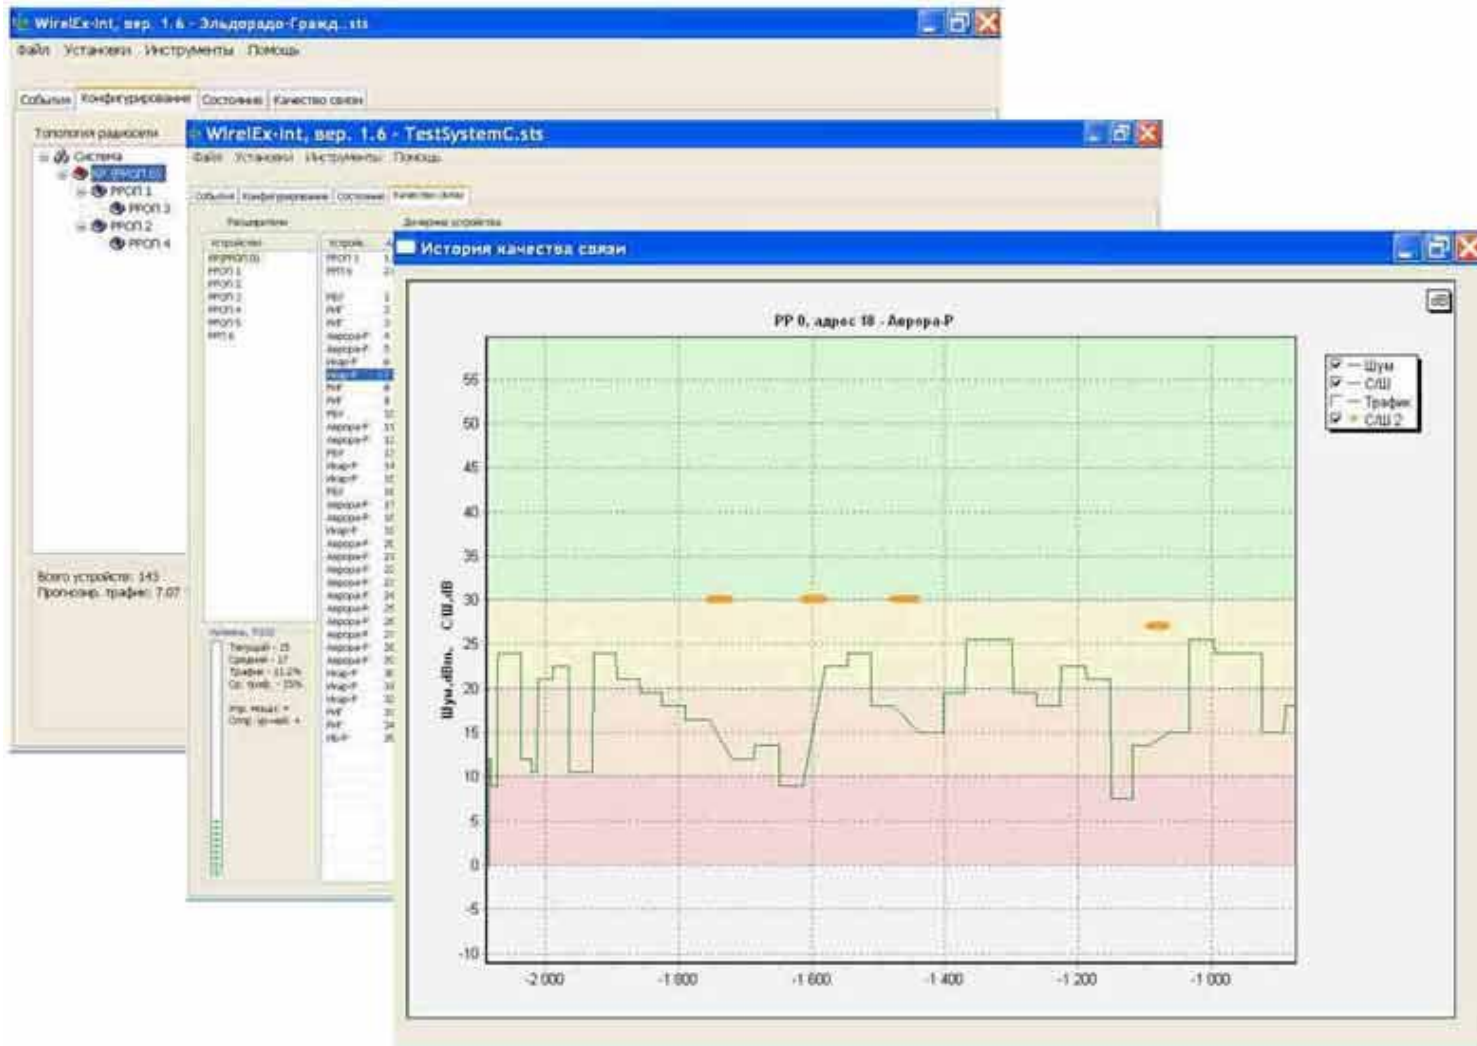

Анализ радиоэфира