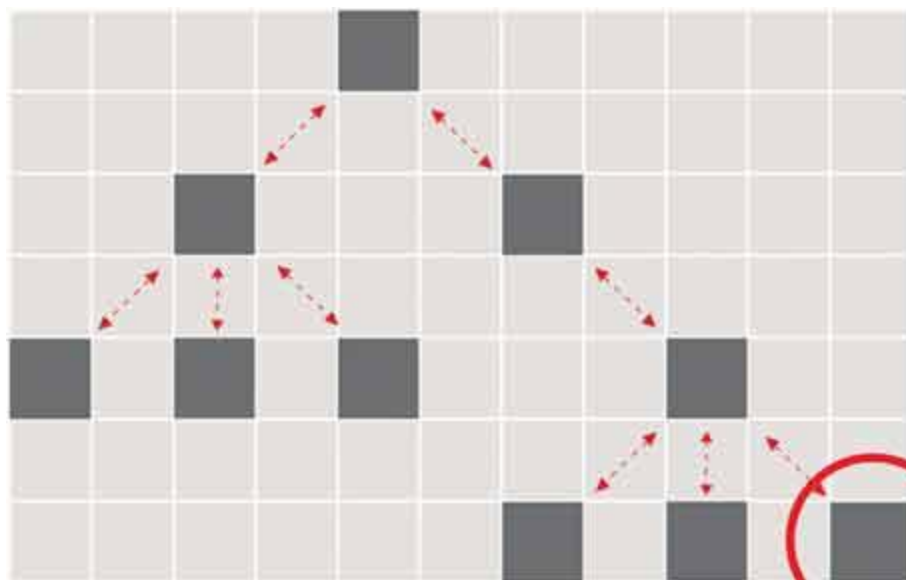

Емкость и структура системы

Почему Стрелец®?

Стрелец®

- двухсторонний протокол Аргус-Диалог®
- 7 радиочастотных каналов
- автоматический выбор резервного канала
- разнесенный радиоприем
- 433 МГц и 868 МГц