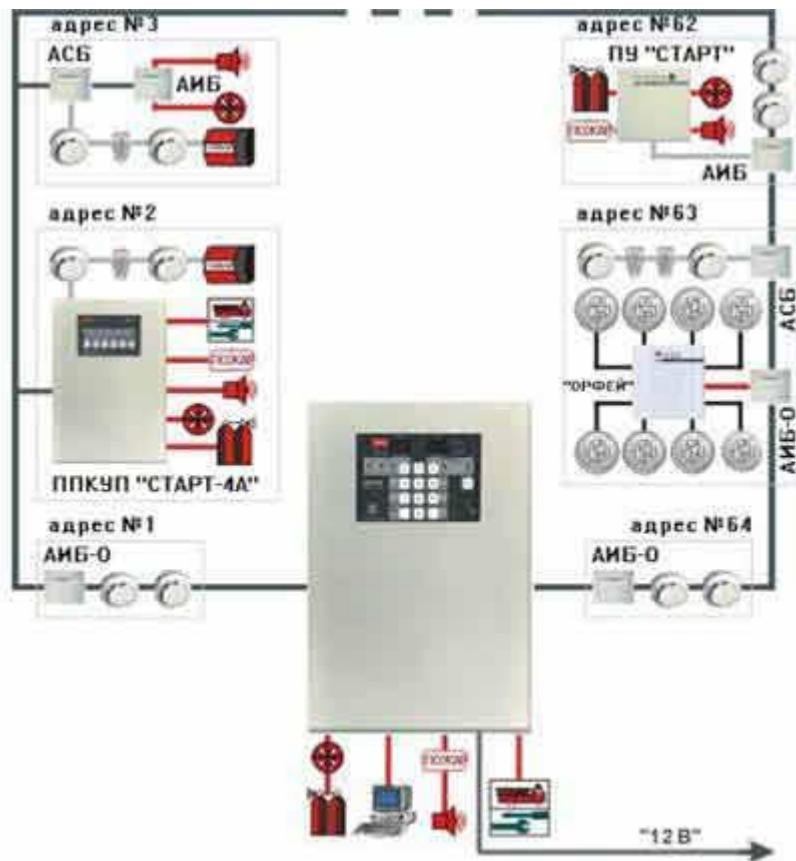

Адресно-аналоговая радиосистема

Автономная эксплуатация и интеграция в системы:

- Радуга - 2А
- Радуга - 4А
- Радуга - 3
- Радуга - 240