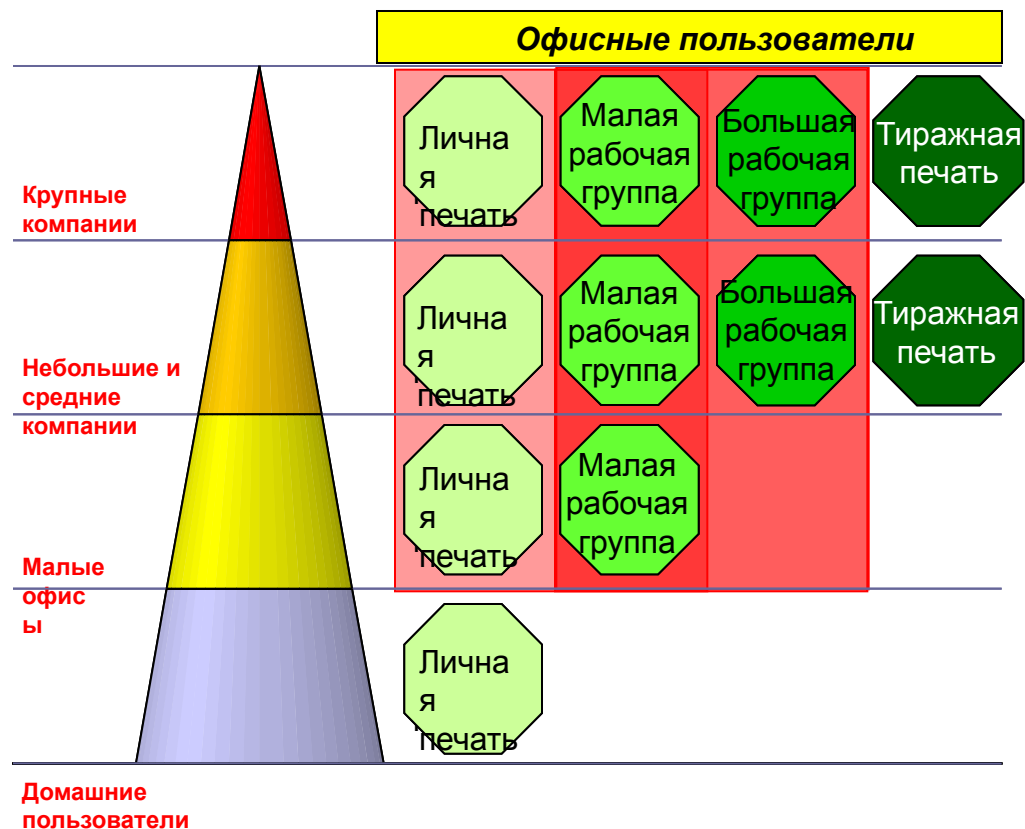

 KYOCERA

FS-2000D / FS-3900DN

FS-4000DN / FS-6950DN

МОНОХРОМНЫЕ ПРИНТЕРЫ ФОРМАТА А4/А3

ПОЗИЦИОНИРОВАНИЕ И ЦЕЛЕВЫЕ РЫНКИ

ПОЗИЦИОНИРОВАНИЕ И ЦЕЛЕВЫЕ РЫНКИ

- FS-2000D и FS-2000DN ориентированы на работу группы пользователей
- FS-3900DN и FS-4000DN отвечают потребностям средних и больших рабочих групп
- Принтер A3 формата FS-6950DN идеально подходит для сетевой работы в любом офисе, где требуется печать документов формата A3