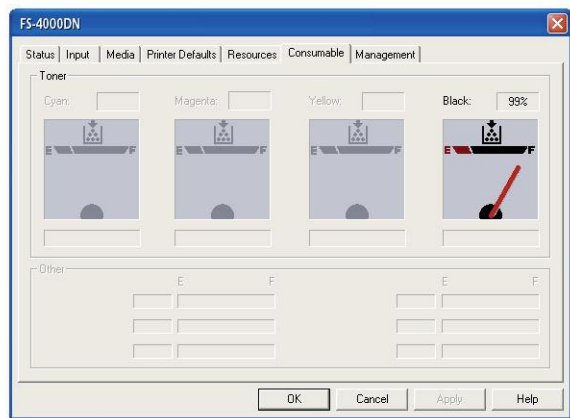

РАБОТА В СЕТИ И АДМИНИСТРИРОВАНИЕ

- Принтеры стандартно оснащены сетевыми катками FastEthernet (опция для FS-2000D)
- Сетевые утилиты Kyocera позволяют администратору удаленно контролировать принтеры в сети, экономя время и упрощая обслуживание
- Состояние, настройки по умолчанию, запас тонера и бумаги, IP адреса и установки могут быть проверены и изменены удаленно через Web-интерфейс