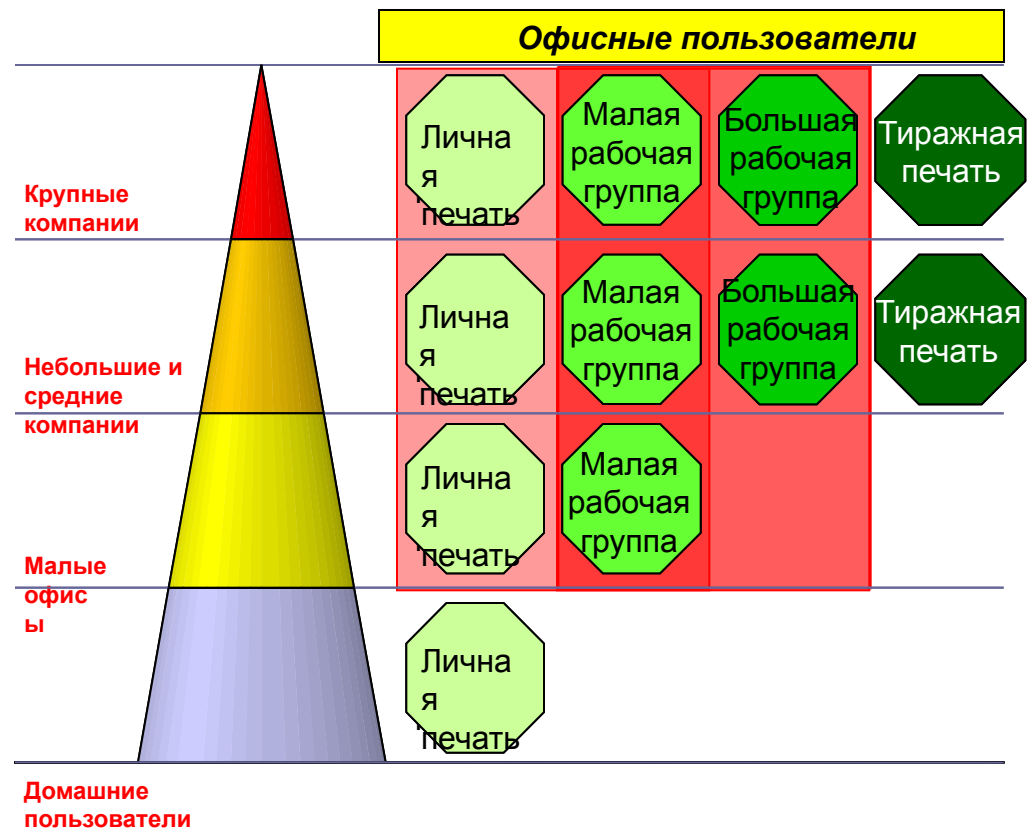

 KYOCERA

FS-2000D / FS-3900DN

FS-4000DN / FS-6950DN

МОНОХРОМНЫЕ ПРИНТЕРЫ ФОРМАТА А4/А3

ПОЗИЦИОНИРОВАНИЕ И ЦЕЛЕВЫЕ РЫНКИ

ПОЗИЦИОНИРОВАНИЕ И ЦЕЛЕВЫЕ РЫНКИ

- FS-2000D и FS-2000DN ориентированы на работу группы пользователей
- FS-3900DN и FS-4000DN отвечают потребностям средних и больших рабочих групп
- Принтер A3 формата FS-6950DN идеально подходит для сетевой работы в любом офисе, где требуется печать документов формата A3