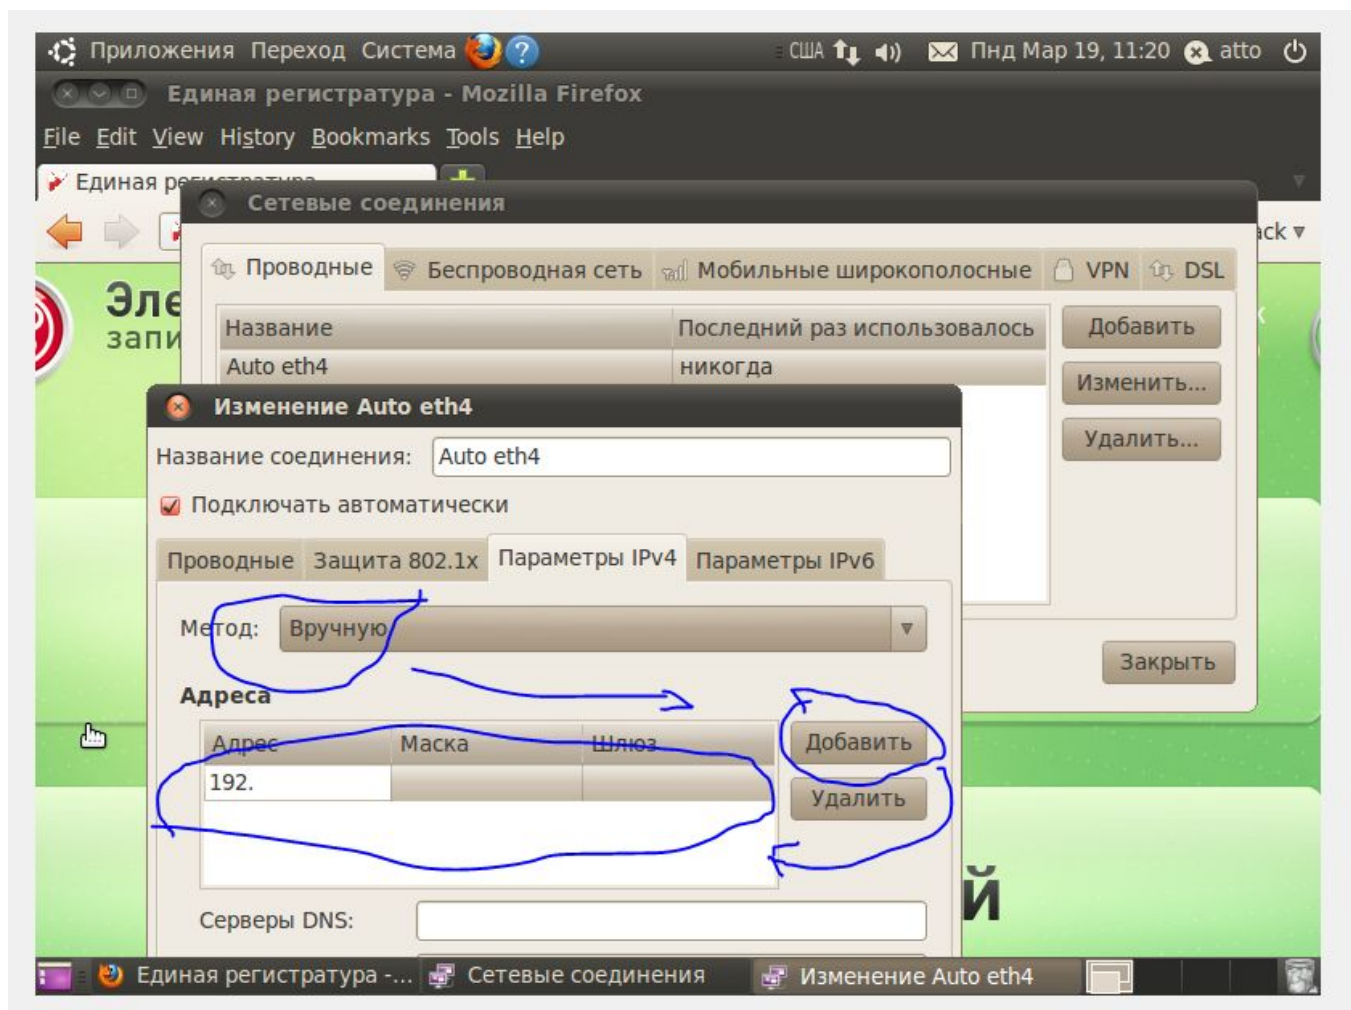

Настройка сети