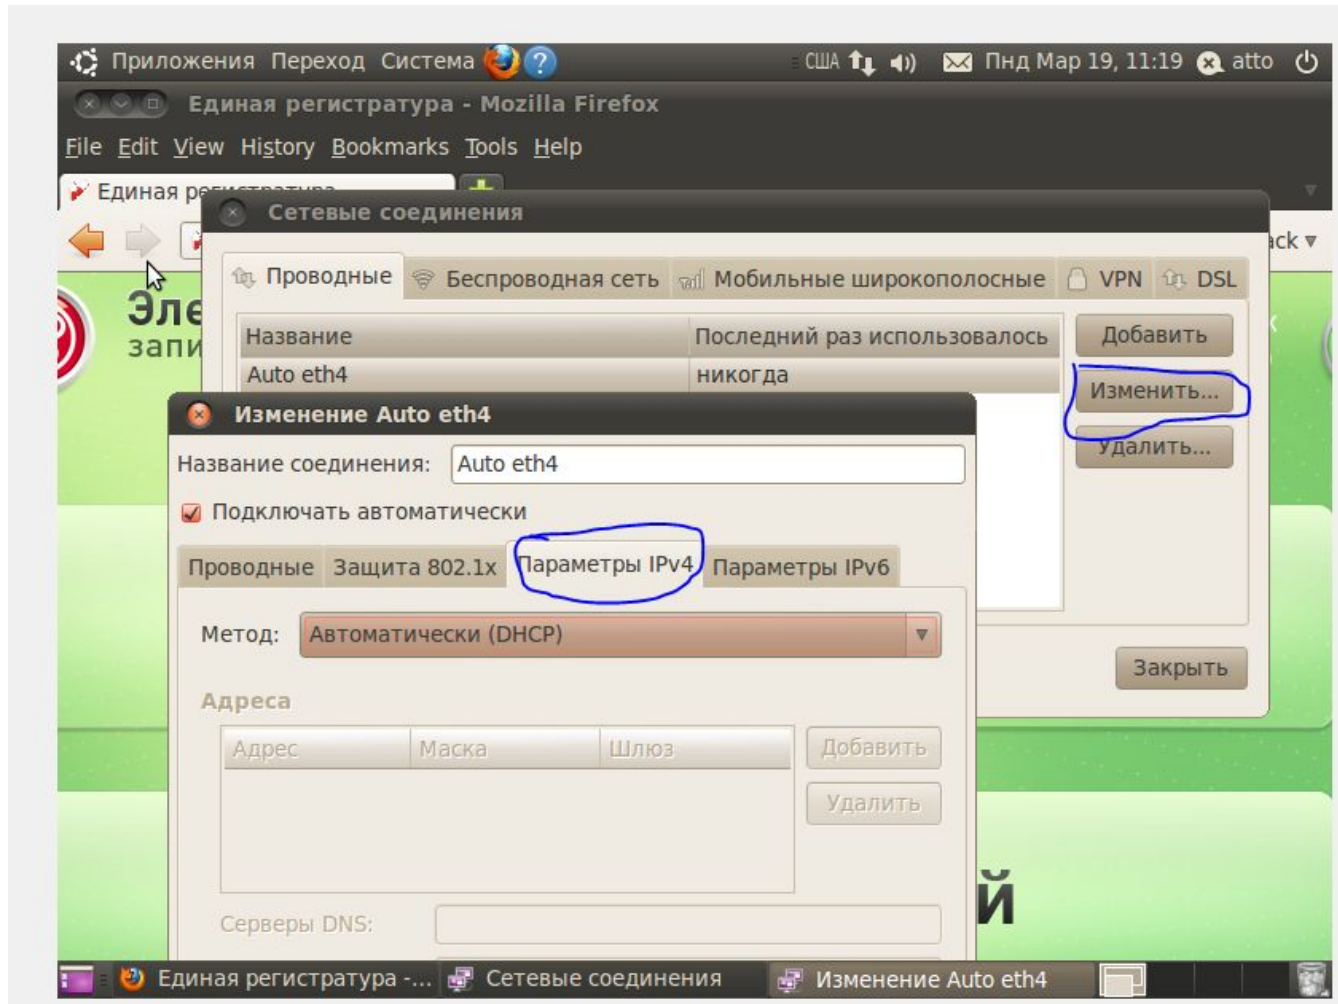

Настройка сети