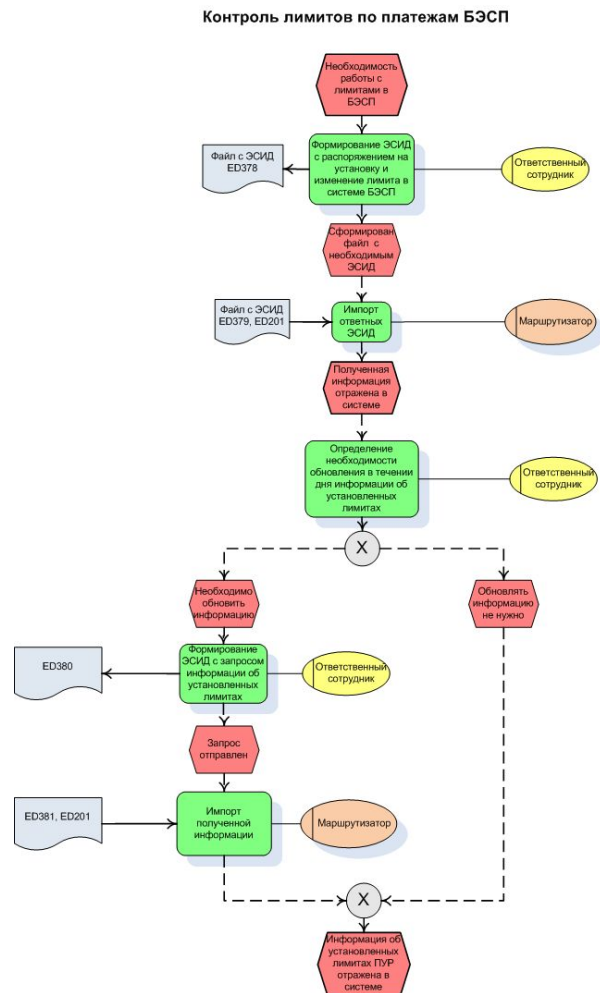

## Контроль лимитов по платежам БЭСП

Тип Приложения: *Базовое* Разработчик: *ЦФТ*

### Основные функции

- Формирование и отправка в систему БЭСП ЭСИД по управлению лимитами
- Установка общего, двустороннего или многостороннего лимита
- Прием и обработка ответов на запросы и подтверждения
- Отражение текущих лимитов в удобной для просмотра форме
- Журнал изменения лимитов
- Цветовая раскраска журнала изменения лимитов.

# Контроль лимитов по платежам БЭСП

Тип Приложения: Базовое Разработчик: ЦФТ

## Укрупненная блок-схема бизнес-процесса