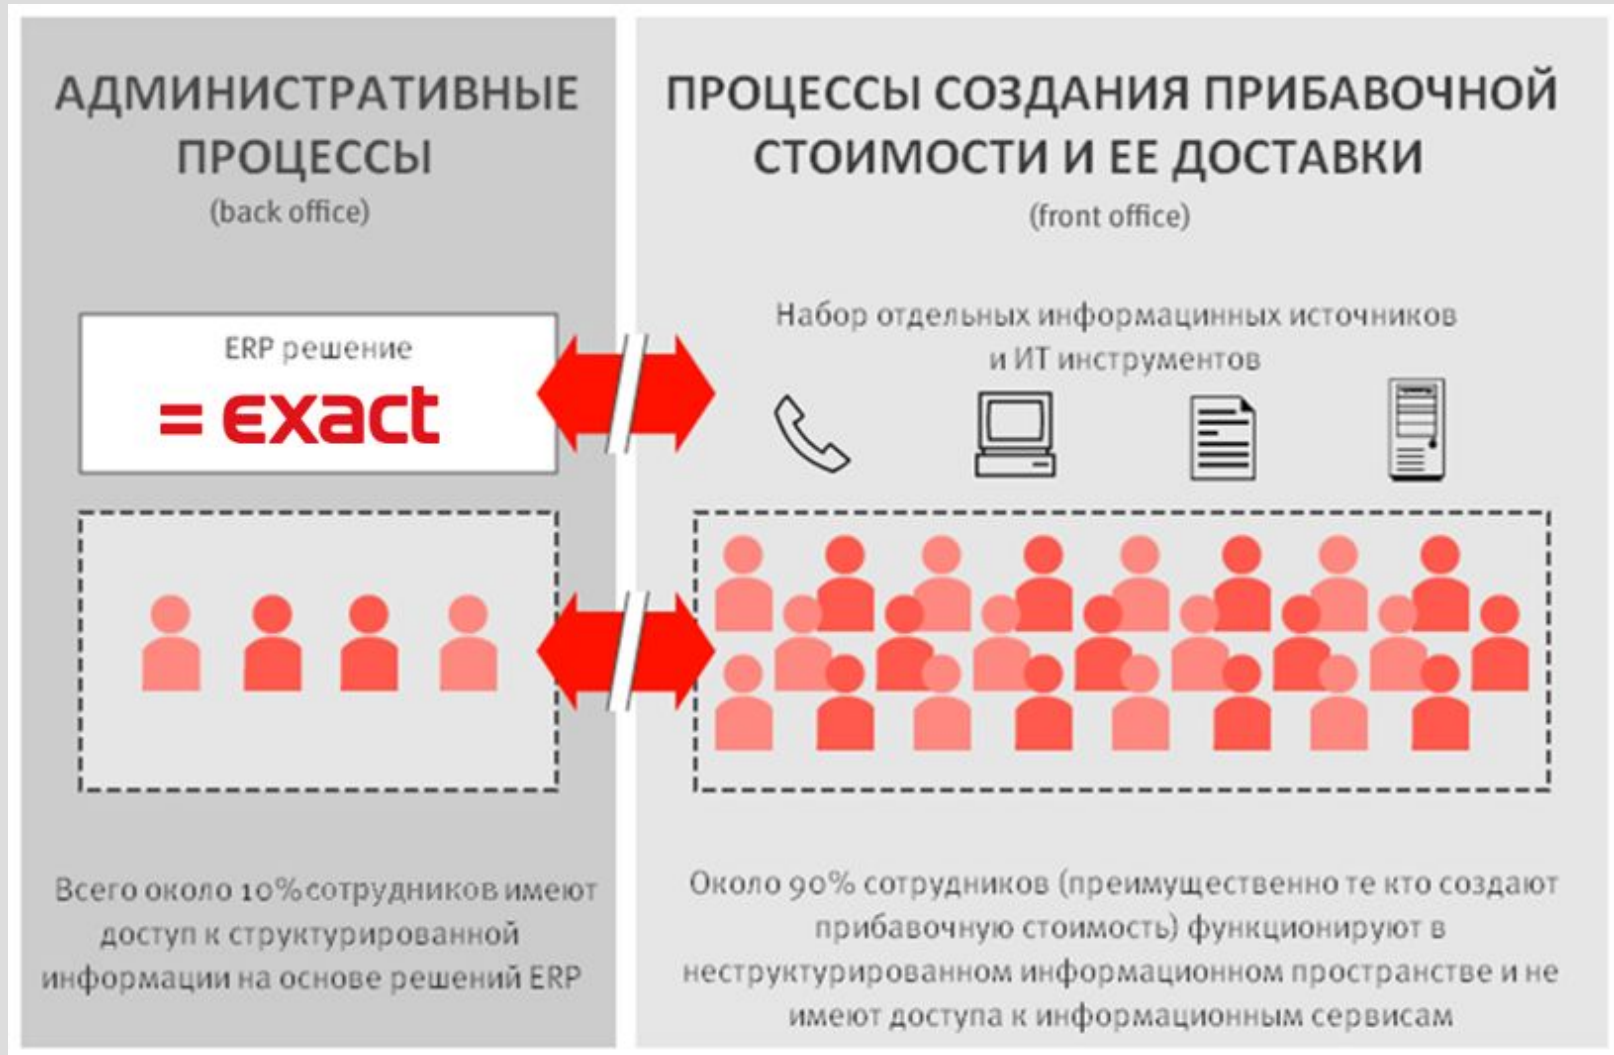

ПРЕДМЕТ ОБСУЖДЕНИЯ

= exact

And it all comes together.

Социальная сеть - это социальная структура, состоящая из узлов (примерами узлов могут быть отдельные люди, группы людей или сообщества), связанных между собой одним или несколькими способами посредством социальных взаимоотношений.

ПРЕДМЕТ ОБСУЖДЕНИЯ

= exact

And it all comes together.

Синергия - в социологии - незапланированное и неосознаваемое сотрудничество индивидов, преследующих собственные цели, но действующих при этом в одном направлении.
греч. Synergia - сотрудничество

ПИРАМИДА МАСЛОУ

= Exact

Концепция Маслоу предполагает, что последовательность удовлетворения потребностей соответствует их иерархии в пирамиде. Другими словами, не удовлетворив потребности низшего порядка, индивиды не осознают и не стремятся удовлетворить потребности более высокого уровня.