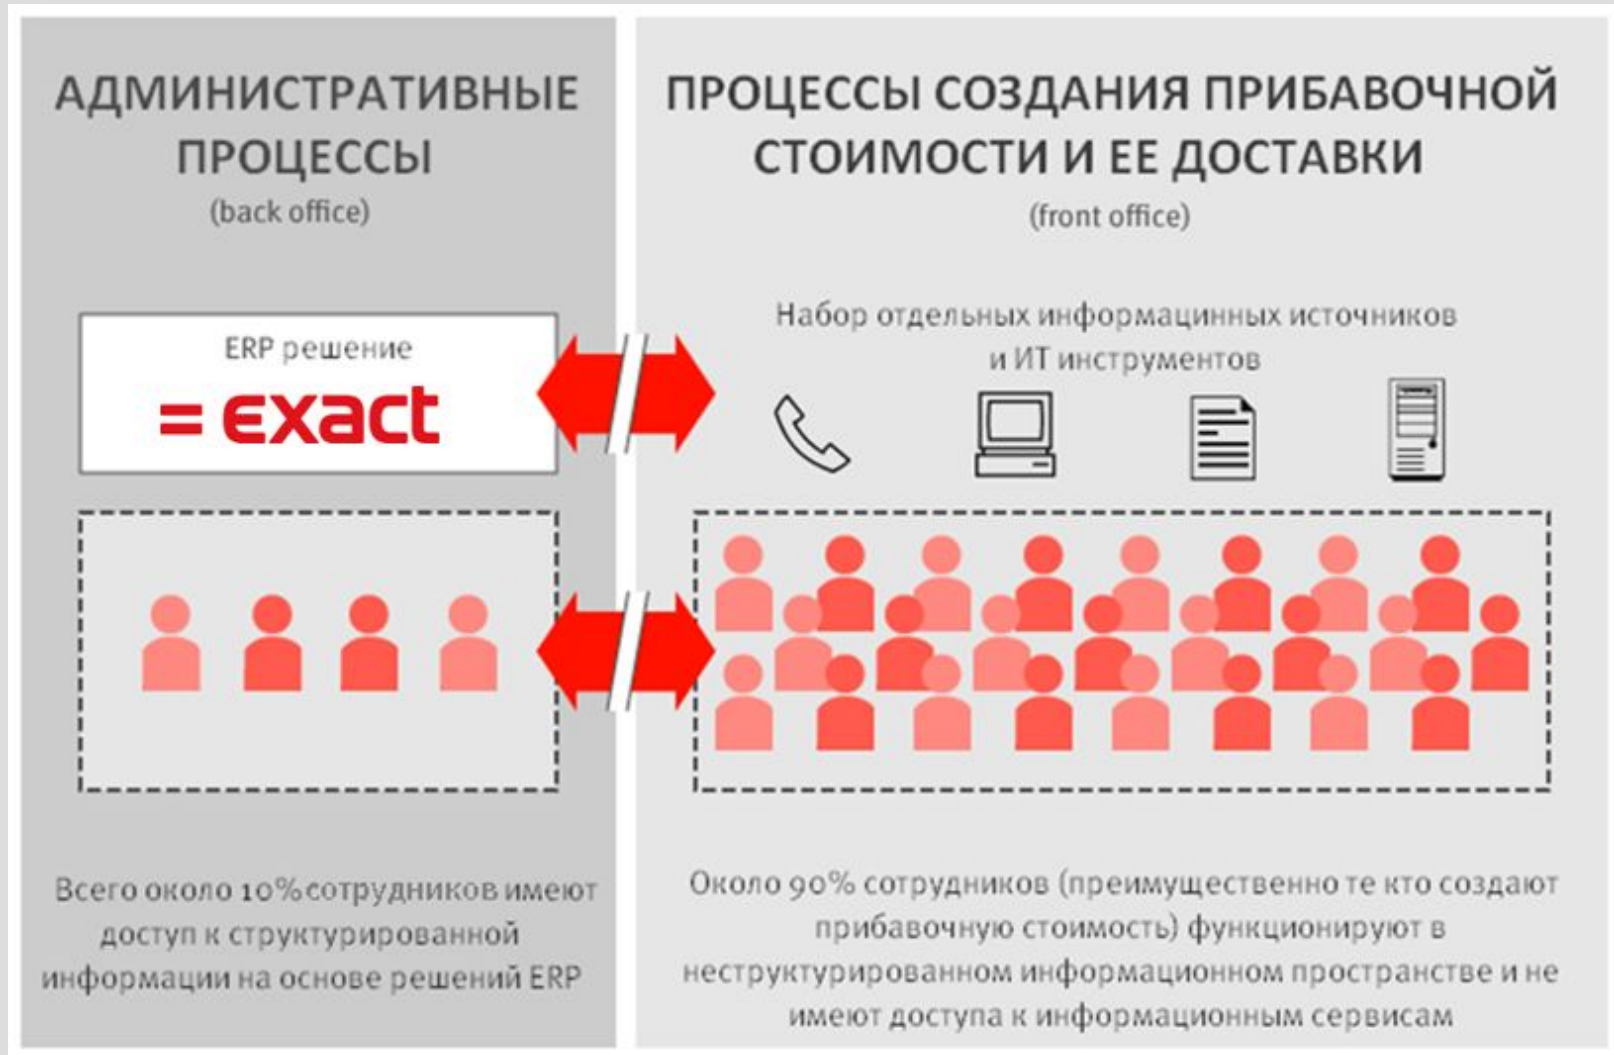

ПРЕДМЕТ ОБСУЖДЕНИЯ

= exact

And it all comes together.

Социальная сеть - это социальная структура, состоящая из узлов (примерами узлов могут быть отдельные люди, группы людей или сообщества), связанных между собой одним или несколькими способами посредством социальных взаимоотношений.

ПРЕДМЕТ ОБСУЖДЕНИЯ

= exact

And it all comes together.

Синергия - в социологии - незапланированное и неосознаваемое сотрудничество индивидов, преследующих собственные цели, но действующих при этом в одном направлении.
греч. Synergia - сотрудничество

ПИРАМИДА МАСЛОУ

= exact

Концепция Маслоу предполагает, что последовательность удовлетворения потребностей соответствует их иерархии в пирамиде. Другими словами, не удовлетворив потребности низшего порядка, индивиды не осознают и не стремятся удовлетворить потребности более высокого уровня.