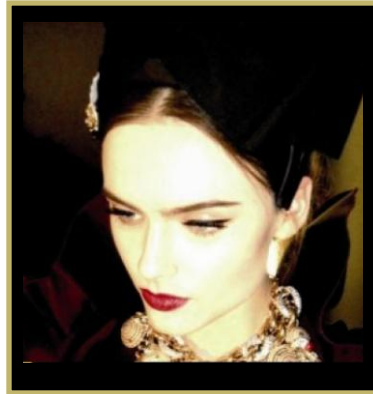

BLACK & GOLD

PUPA
M I L A N O

PUPA MAKE-UP. TOP MAKE-UP.

НАСТРОЕНИЕ КОЛЛЕКЦИИ

Атмосфера 40-50 годов, когда женщина была сильной но одновременно женственной, чувственной, загадочной и гламурной

КЛЮЧЕВЫЕ СЛОВА

Темные фантазии, шик, ретро, стра

УПАКОВКА

Элегантная и стильная картонная упаковка, сочетающая черный и золотой

LUMINYS

Запеченные тени

На первом плане бездонные таинственные глаза, подчеркнутые запеченными черными тенями с тонированными микрочастицами натурального жемчуга. 4 тона: золотой, голубой, зеленый и фиолетовый.

SHINY EYE LINER

Карандаш для глаз

Сияющий карандаш легко наносится и придает взгляду магнетизм. Безупречная четкость, мягкая текстура. Карандаш можно растушевать с помощью аппликатора.

01 shiny black

METALLIC MASCARA