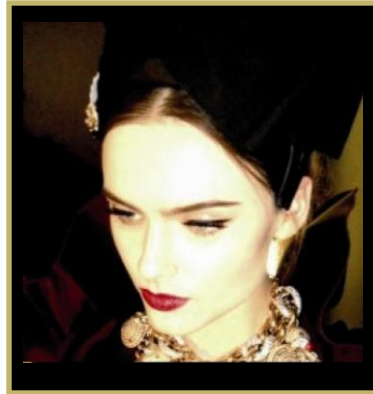


BLACK & GOLD

PUPA
M I L A N O

PUPA MAKE-UP. TOP MAKE-UP.

НАСТРОЕНИЕ КОЛЛЕКЦИИ

Атмосфера 40-50 годов, когда женщина была сильной но одновременно женственной, чувственной, загадочной и гламурной

КЛЮЧЕВЫЕ СЛОВА

Темные фантазии, шик, ретро, стра

УПАКОВКА

Элегантная и стильная картонная упаковка, сочетающая черный и золотой

LUMINYS

Запеченные тени

На первом плане бездонные таинственные глаза, подчеркнутые запеченными черными тенями с тонированными микрочастицами натурального жемчуга. 4 тона: золотой, голубой, зеленый и фиолетовый.

SHINY EYE LINER

Карандаш для глаз

Сияющий карандаш легко наносится и придает взгляду магнетизм. Безупречная четкость, мягкая текстура. Карандаш можно растушевать с помощью аппликатора.

01 shiny black

METALLIC MASCARA