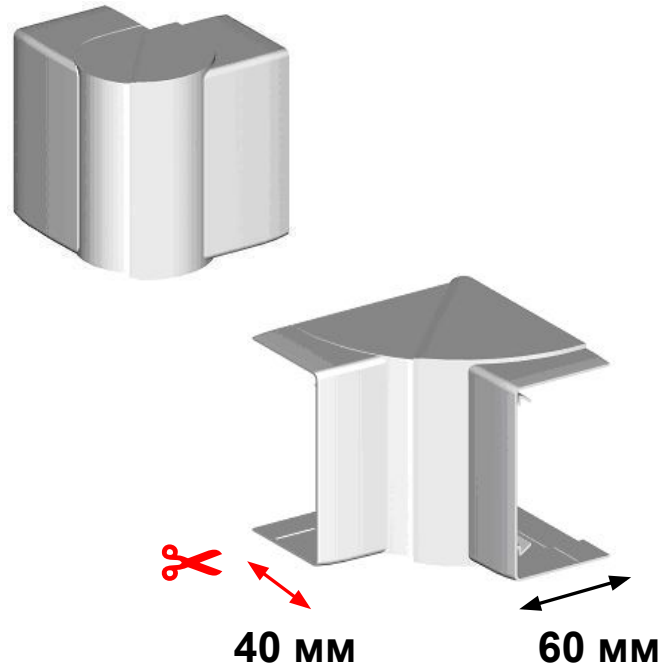

Регулируется рукой (без инструментов)

2 заглушки

50 % сокращение номенклатуры

hager group

Аксессуары : фасонные детали

Основные функциональные свойства

Нахлест 10 мм

Фронтальный монтаж, крепление на переднюю сторону короба

1 деталь / размер

6 элементов

Наши преимущества

Регулируемый угол $\pm 7^\circ$

Детали поставляются **в сборе**

Простой и быстрый монтаж

Регулировка 40 мм по глубине **простой резкой**

50 % сокращение номенклатуры