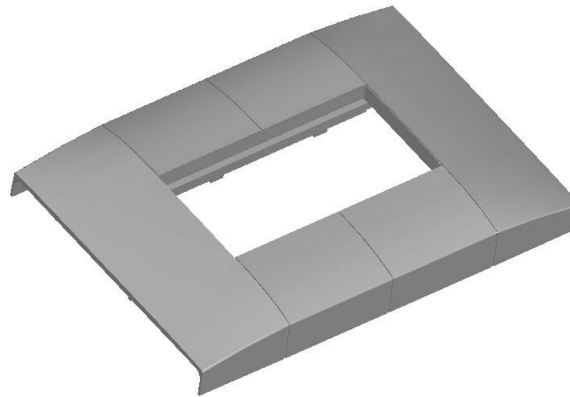

1 деталь / размер

6 элементов

Наши преимущества

Регулируемый угол $\pm 7^\circ$

Детали поставляются **в сборе**

Простой и быстрый монтаж

Регулировка 40 мм по глубине **простой резкой**

50 % сокращение номенклатуры

Аксессуары кабельных каналов : универсальные устройства 60 мм

Основные функциональные свойства

Нахлест 10 мм

регулировка положения по горизонтали и вертикали

Применимы для плинтусного монтажа

2 артикула

75 % сокращение номенклатуры

Наши преимущества

1 артикул на комбинации из 1, 2, 3, 4 устройств

совместимо с мультифронтальной панелью всех производителей канальных аксессуаров

Быстрая установка до или после присоединения устройства

Аксессуары кабельных каналов : Модульные устройства 45x45 / Simon 27 / Niessen Stylo

Основные функциональные свойства

нахлест 10 мм

1 деталь / комбинация модульных устройств

Подходит для плинтусной установки

Наши преимущества

Единственный на европейском рынке наборная рамка для модульных устройств