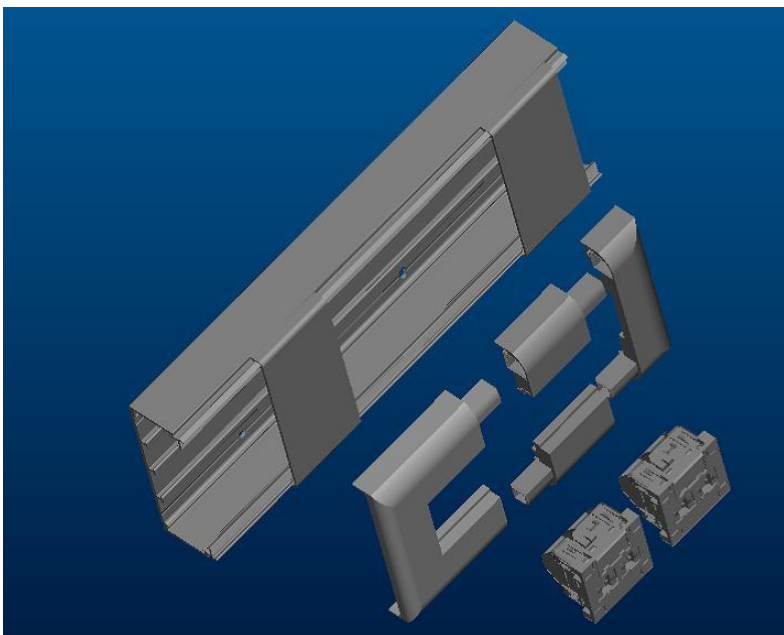

1. ---
2. Профильные части
   - Аксессуары
   - Рамки для механизмов
   - Синтез номенклатуры
3. ---