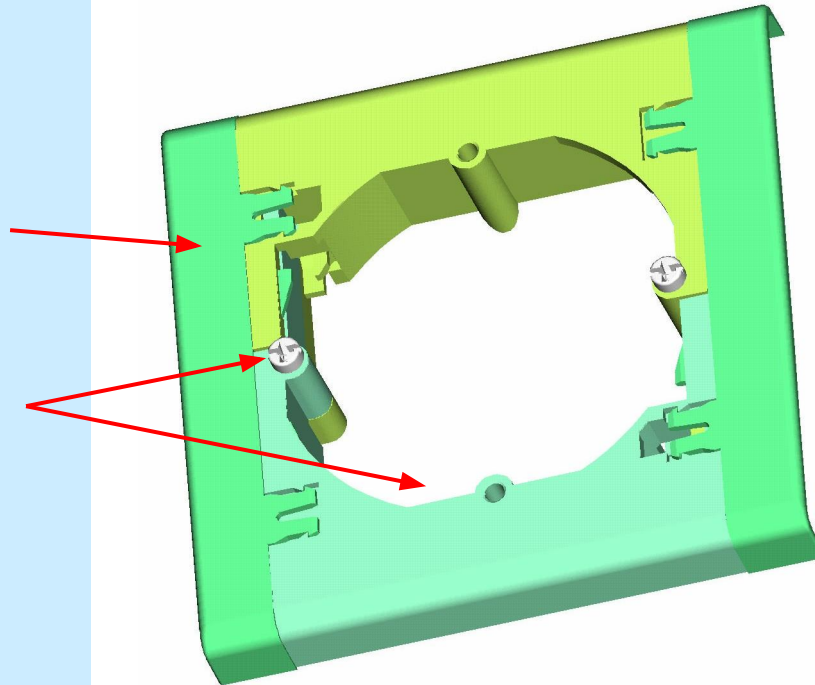

Регулируется рукой (без инструментов)

2 заглушки

50 % сокращение номенклатуры

hager group

Аксессуары : фасонные детали

Основные функциональные свойства

Нахлест 10 мм

Фронтальный монтаж, крепление на переднюю сторону короба

1 деталь / размер

6 элементов

Наши преимущества

Регулируемый угол $\pm 7^\circ$

Детали поставляются **в сборе**

Простой и быстрый монтаж

Регулировка 40 мм по глубине **простой резкой**

50 % сокращение номенклатуры

Аксессуары кабельных каналов : универсальные устройства 60 мм

Основные функциональные свойства

Нахлест 10 мм

регулировка положения по горизонтали и вертикали

Применимы для плинтусного монтажа

2 артикула

75 % сокращение номенклатуры