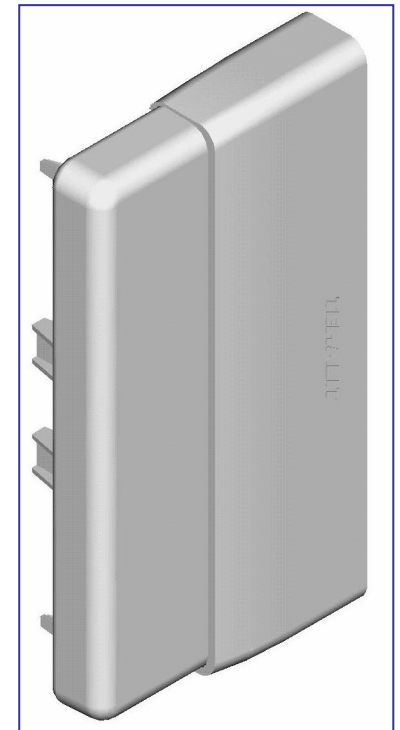

- 50 % артикулов

Эстетичный дизайн:

Универсальные 60 мм-
устройства

Внешний
уголок

Заглушка

Эстетичный дизайн держателей модульных (встраиваемых) устройств:

Номенклатура универсального кабельного канала LFF