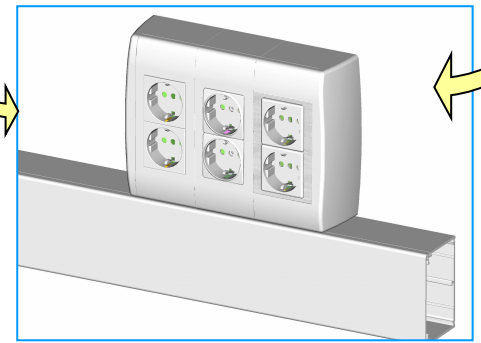

Модульный бокс