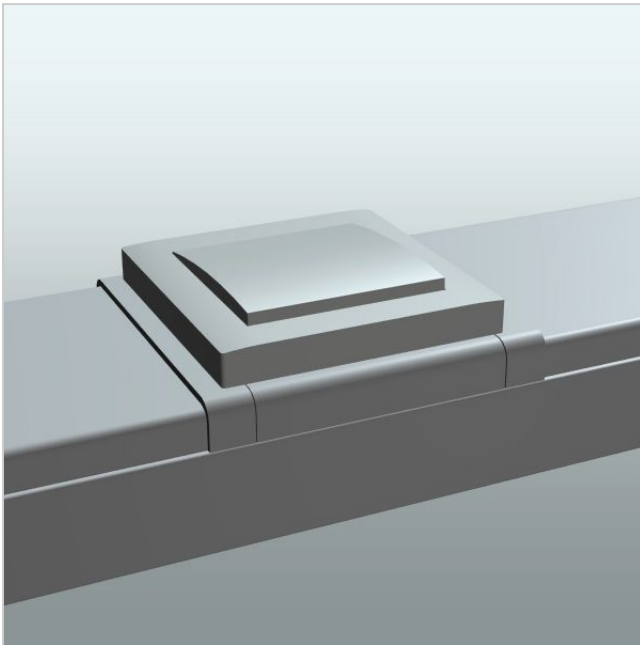

- 50 % артикулов

Эстетичный дизайн:

Универсальные 60 мм-
устройства

Внешний
уголок

Заглушка

Эстетичный дизайн держателей модульных (встраиваемых) устройств:

Номенклатура универсального кабельного канала LFF