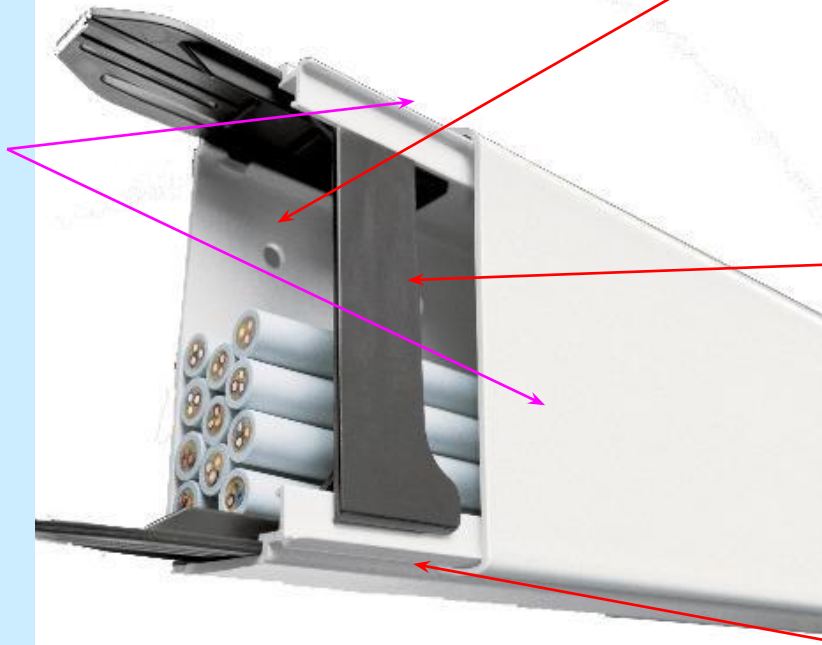

Защитная плёнка

Разделительная перегородка

Увеличенная жёсткость

(основа + 0,3 мм)

Дизайн профиля:

Наши преимущества

Основание с отверстиями

Стыковка (2 положения)

Кабельный фиксатор

4 профиля

30 % сокращение номенклатуры

Аксессуары : Заглушка → наиболее часто используемая деталь

Основные функциональные свойства

Нахлест 10 мм

Наши преимущества

Поставляется в собранном виде

Регулируется рукой (без инструментов)

2 заглушки

50 % сокращение номенклатуры

hager group

Аксессуары : фасонные детали

Основные функциональные свойства

Нахлест 10 мм

Фронтальный монтаж, крепление на переднюю сторону короба

1 деталь / размер

6 элементов

Наши преимущества

Регулируемый угол $\pm 7^\circ$

Детали поставляются **в сборе**

Простой и быстрый монтаж

Регулировка 40 мм по глубине **простой резкой**

50 % сокращение номенклатуры