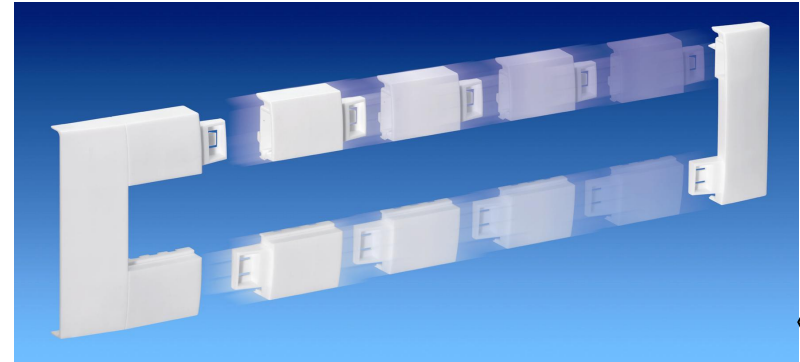

Рамки 45x45 / Simon 27 / Niessen Stylo