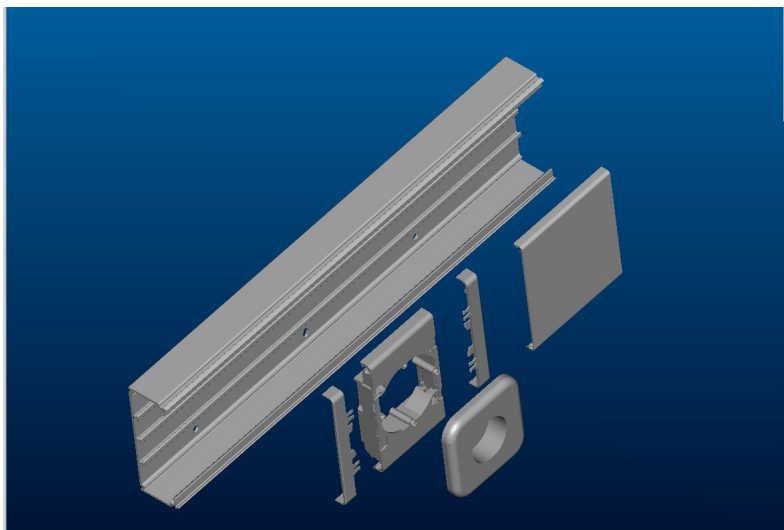

1. ---
2. Профильные части
   - Аксессуары
   - Рамки для механизмов
   - Синтез номенклатуры
3. ---