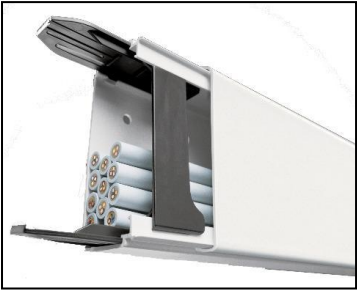

Полная номенклатура магистральных кабельных каналов Техалит:

LF Speedway

60 мм рамки