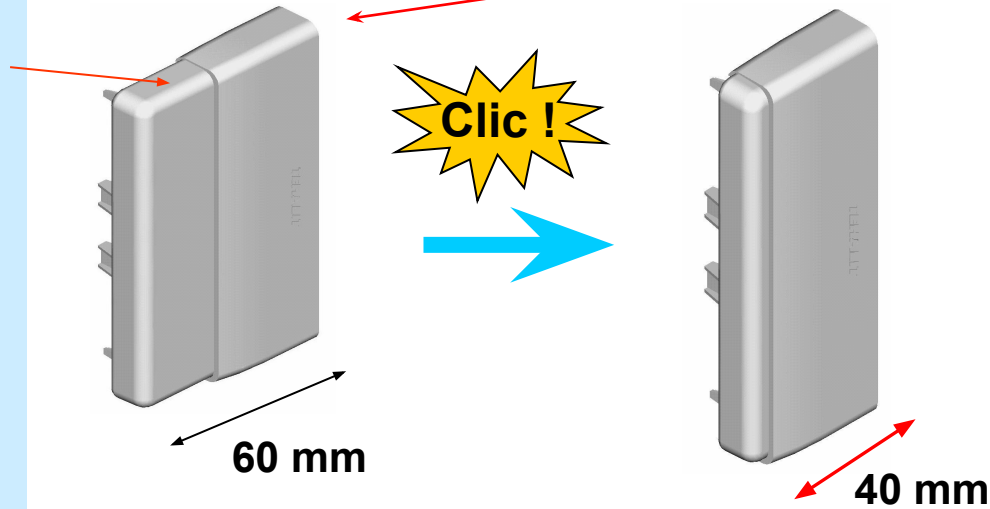

Кабельный фиксатор

4 профиля

30 % сокращение номенклатуры

Аксессуары : Заглушка → наиболее часто используемая деталь

Основные функциональные свойства

Нахлест 10 мм

Наши преимущества

Поставляется в собранном виде