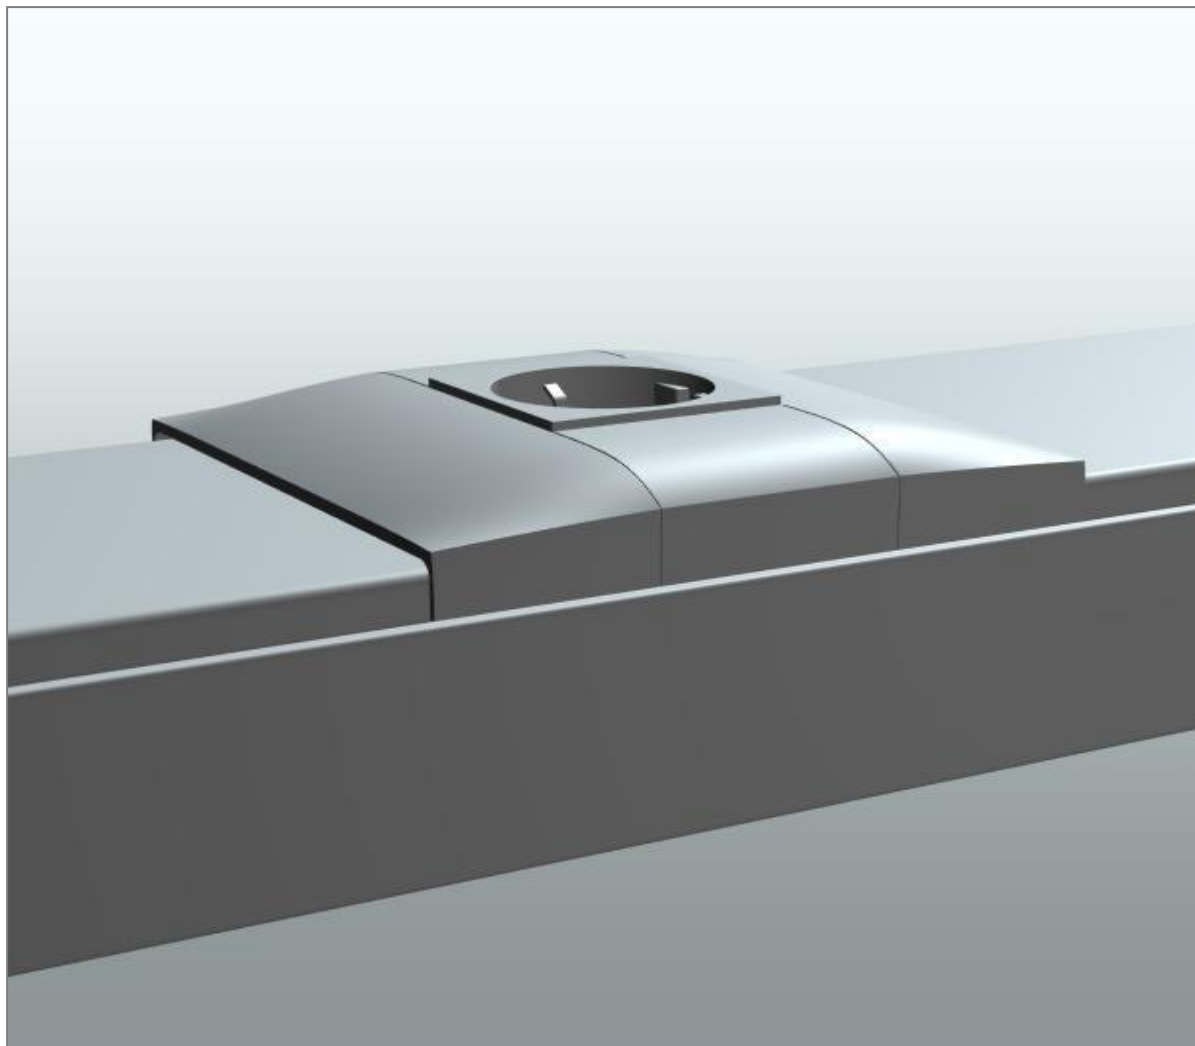

- 50 % артикулов

Эстетичный дизайн:

Универсальные 60 мм-
устройства

Внешний
уголок

Заглушка

Эстетичный дизайн держателей модульных (встраиваемых) устройств:

Номенклатура универсального кабельного канала LFF