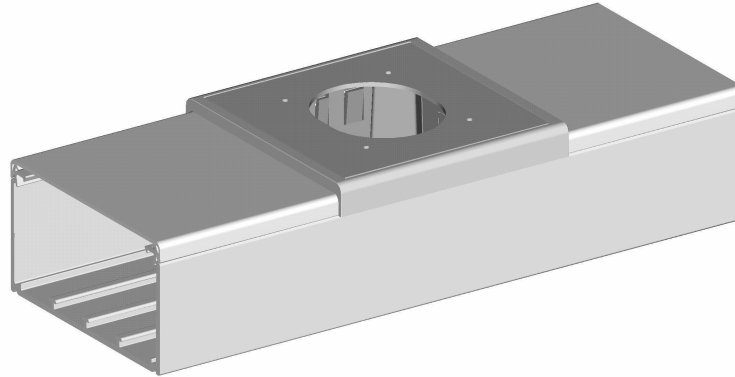

hager group

аксессуары для розеток CEE 17:

→ чтобы предложить полную номенклатуру

Основные функциональные свойства

Совместима с 16А-розетками, которыми завалены склады оптовиков

E INF MODUS

Настоятельная потребность

Чтобы создать альтернативу конкурентам с полным универсальным ассортиментом

1 артикул

новая функция