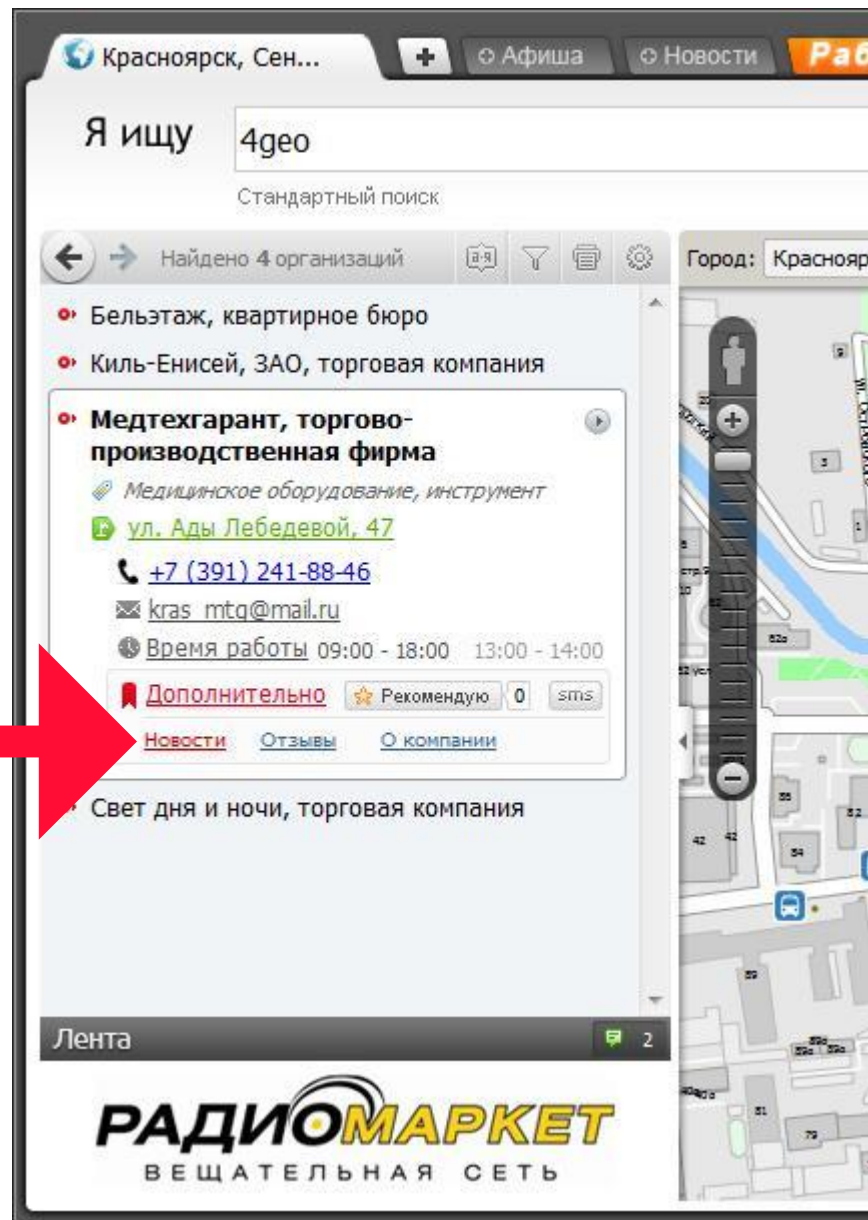

Ссылки на персональную страницу в справочнике из карточки организации