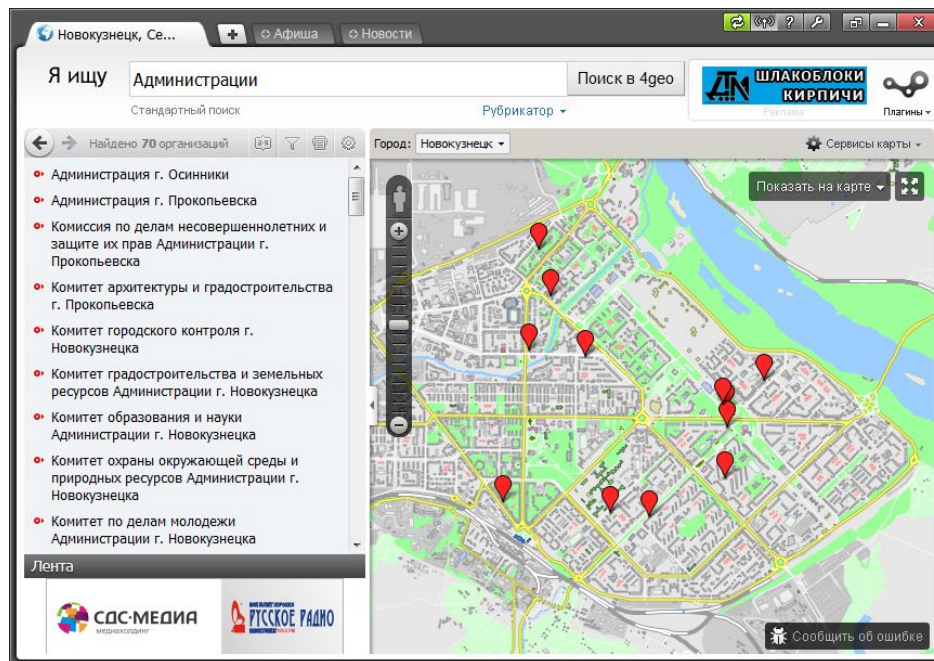

4geo.ru

Информационная система, содержащая портал включающий в себя Новости, Афишу и другие сервисы освещающие жизнь города, а также справочник с картой города.

Версия справочника для ПК имеет тесную интеграцию с веб сервисами, содержит встроенный браузер и интеллектуальную поисковую систему.

Мобильная версия

Помогает быстро и легко найти нужные организации и адреса, отсортировать их по дальности и времени работы. Также содержит подробную карту, включающую междворовые проезды.

Реклама в мобильной версии

Возможность для организаций
выделиться, или
располагаться всегда вверху
в списке найденных.

Персональные страницы

4geo – это не просто карта и справочник, это еще и полноценный сайт Вашей компании. Не нужно тратить время и силы на его создание и продвижение.