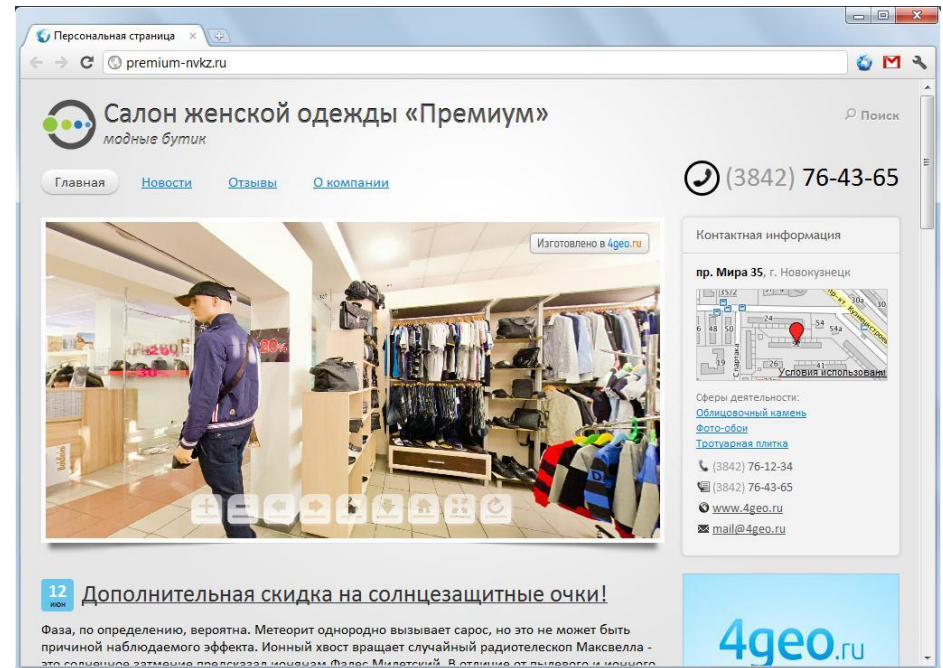

Персональные страницы

- Возможность размещать свои новости, предложения, акции и пр.
- Возможность принимать отзывы клиентов
- Возможность просмотра статистики посещений