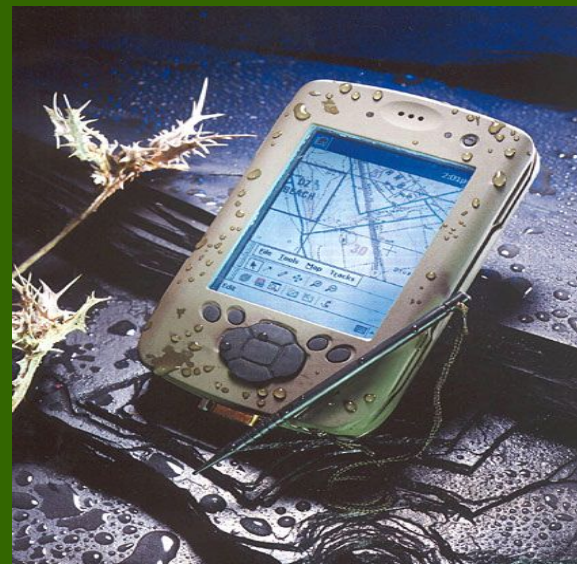

*ИТ - это современные средства
связи, разведки,
радиоэлектронной борьбы, сбора
и обработки информации в
режиме on-line*