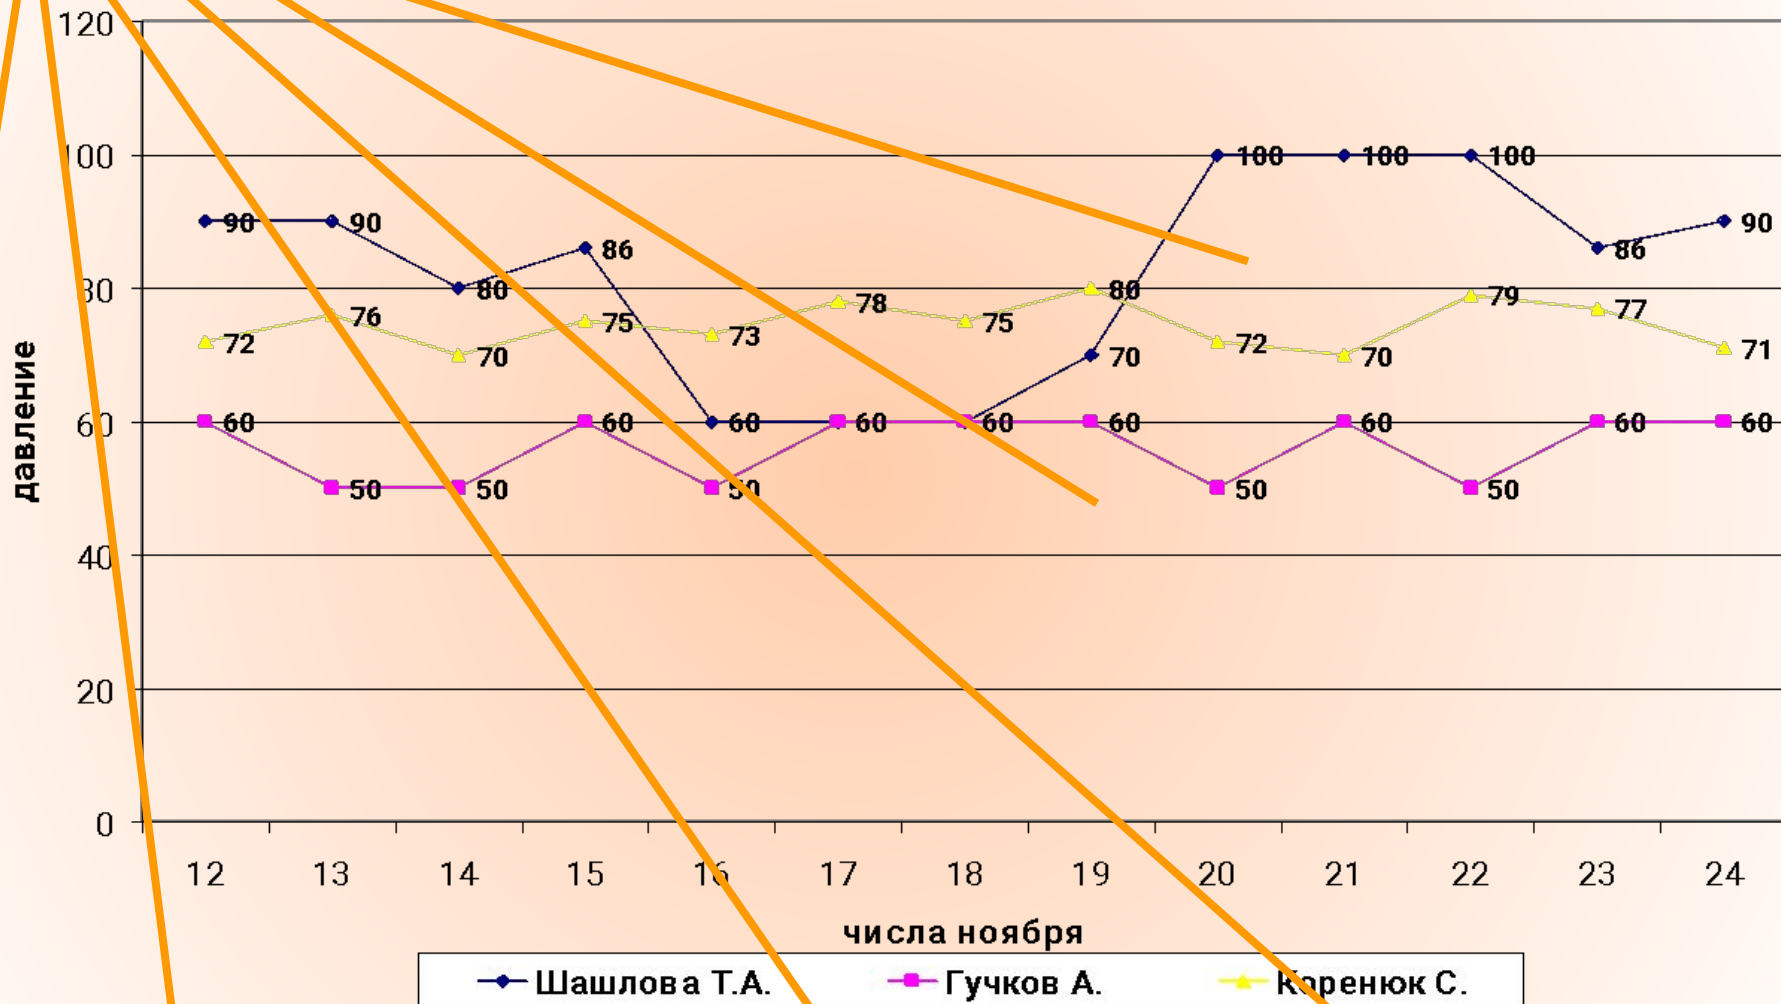

# Перемещение пятен по диску Солнца

6 июля 1998 г.

8 июля 1998 г.

*Период изменения солнечной активности – 11 лет*

Максимум всего этого приходится на годы активного Солнца.

# Наши исследования

В период нашего исследования с **12** ноября по **24** ноября было **5** дней с возмущенной геомагнитной обстановкой.

В это время мы проводили измерения своего диастолического и систолического давления.

## Изменение диаст олического давления в период с 12 ноября по 24 ноября