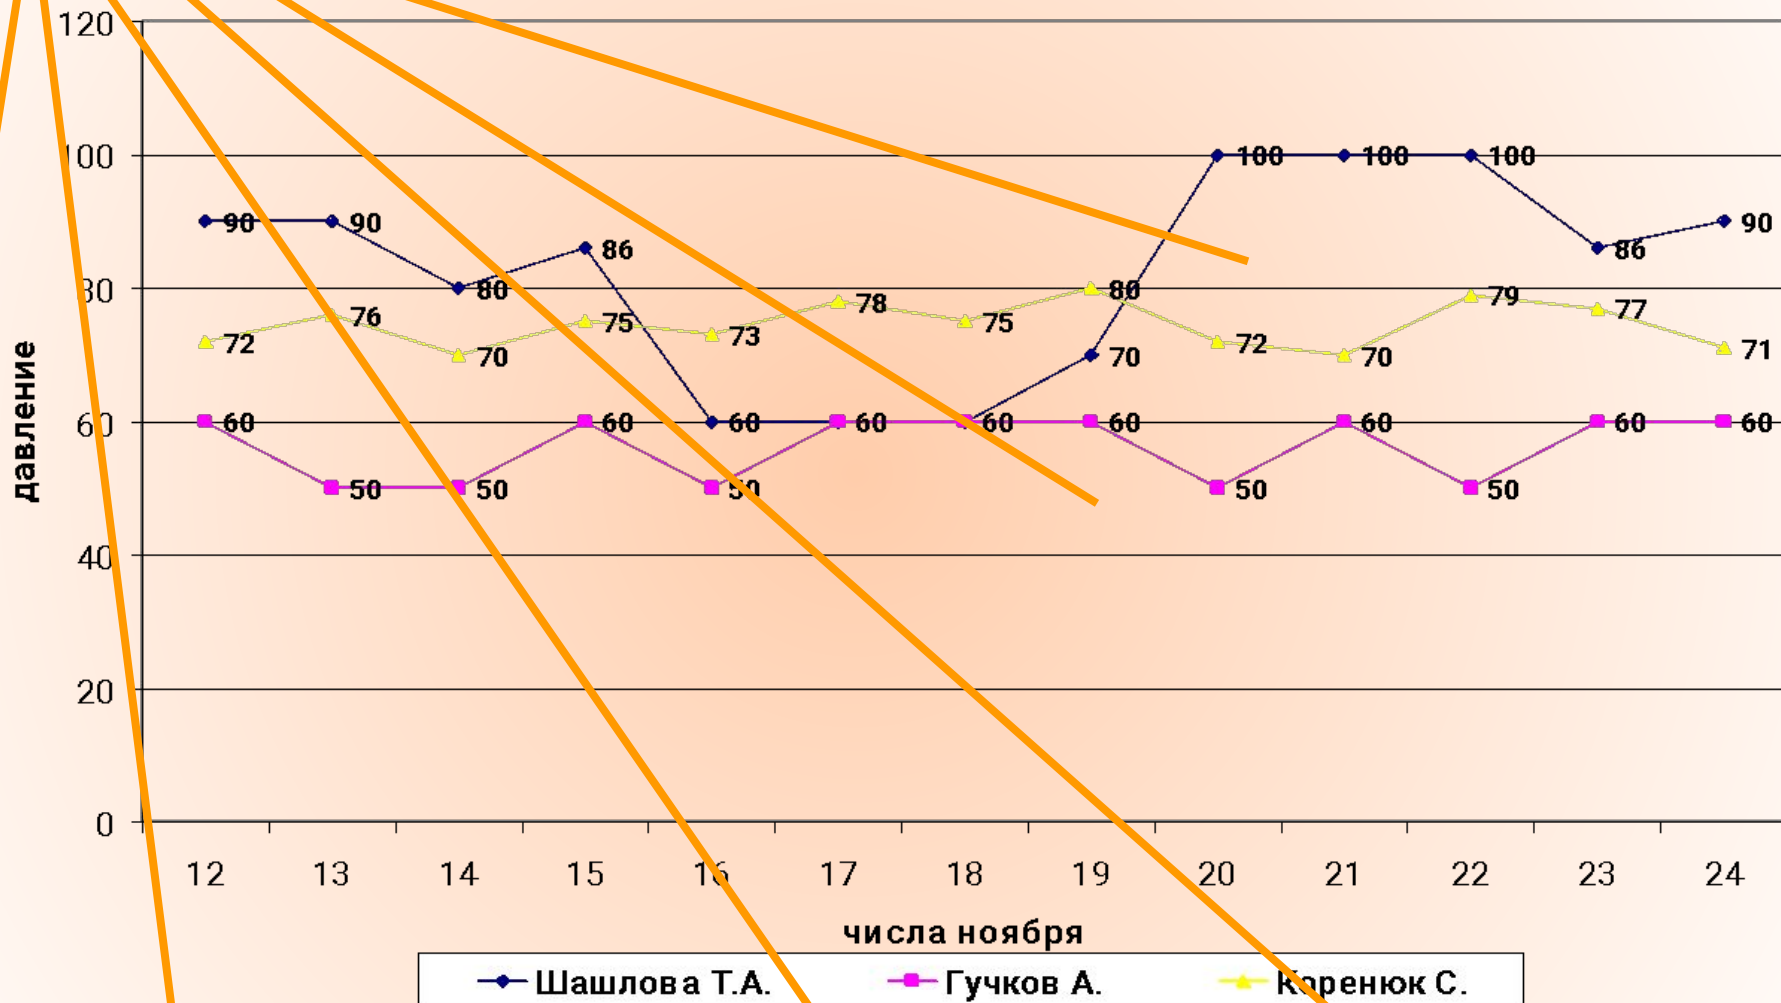

# Перемещение пятен по диску Солнца

6 июля 1998 г.

8 июля 1998 г.

*Период изменения солнечной активности – 11 лет*

Максимум всего этого приходится на годы активного Солнца.

# Наши исследования

В период нашего исследования с **12** ноября по **24** ноября было **5** дней с возмущенной геомагнитной обстановкой.

В это время мы проводили измерения своего диастолического и систолического давления.

## Изменение диаст олического давления в период с 12 ноября по 24 ноября