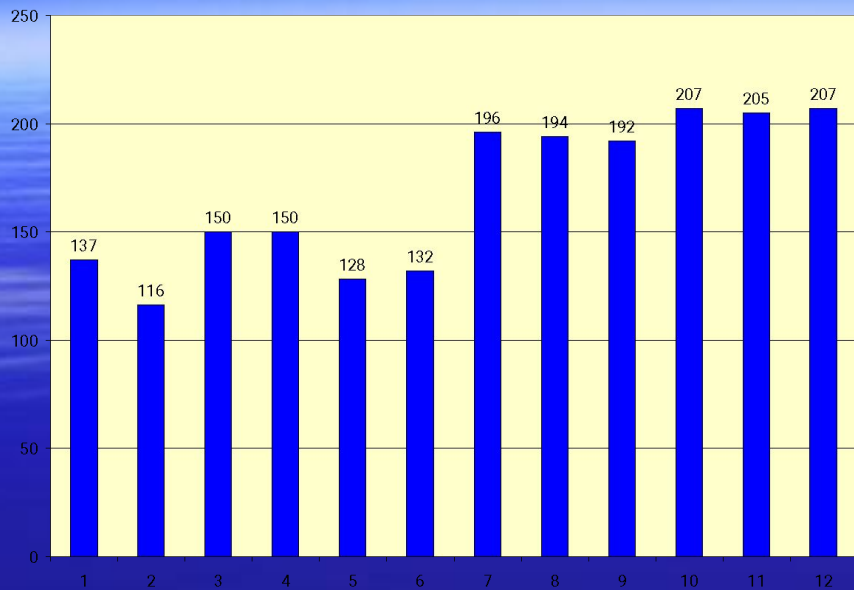

### Методы исследования

- Планеты в знаках
- Распределение фаз

# Планеты в знаках зодиака

База данных

Солнце

Контрольная группа

*Максимальное и минимальное распределение Солнца по знакам*

База данных		Контрольная группа	
Максимальное	Минимальное	Максимальное	Минимальное
10, 12	2, 3, 5	9	2

# Планеты в знаках зодиака

База данных

Меркурий

Контрольная группа

Распределение по знакам Зодиака

*Максимальное и минимальное распределение Меркурия по знакам*

База данных		Контрольная группа	
Максимальное	Минимальное	Максимальное	Минимальное
9,12	1, 2, 5, 6	8	2, 6

# Планеты в знаках зодиака

База данных

Венера

Контрольная группа

Распределение по знакам Зодиака

*Максимальное и минимальное распределение  
Венеры по знакам*

База данных		Контрольная группа	
Максимальное	Минимальное	Максимальное	Минимальное
2, 6, <b>11</b>	<b>1</b> , 3, 5, 10, 12	<b>11</b>	<b>1</b>