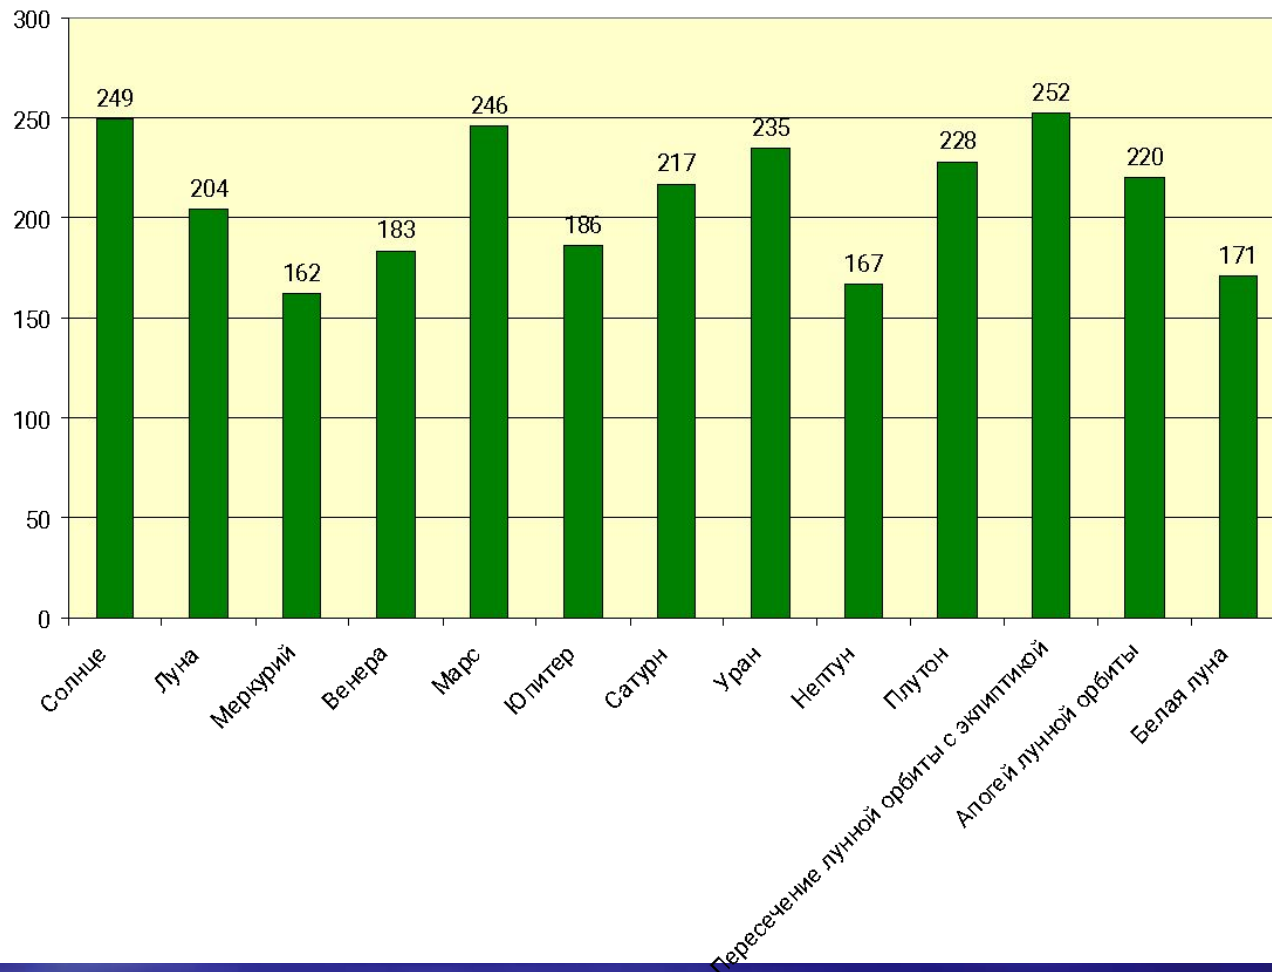

Анализ критических лётных ситуаций

- Угловое расстояние между планетой (точкой) и полем события кратно 90°