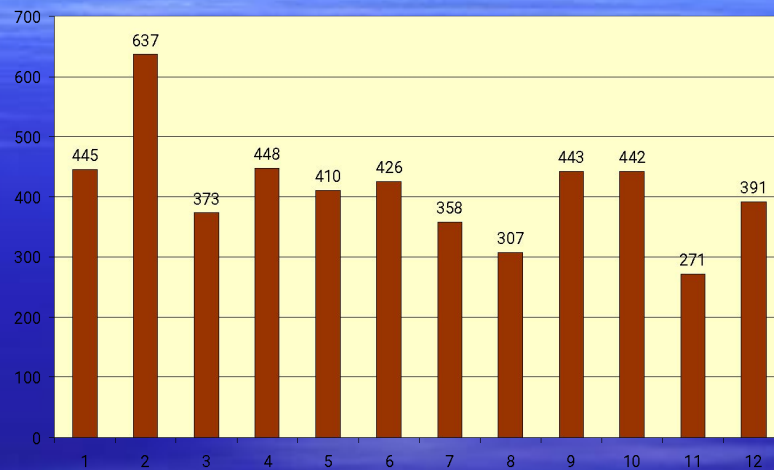

Солнце в знаке Телец