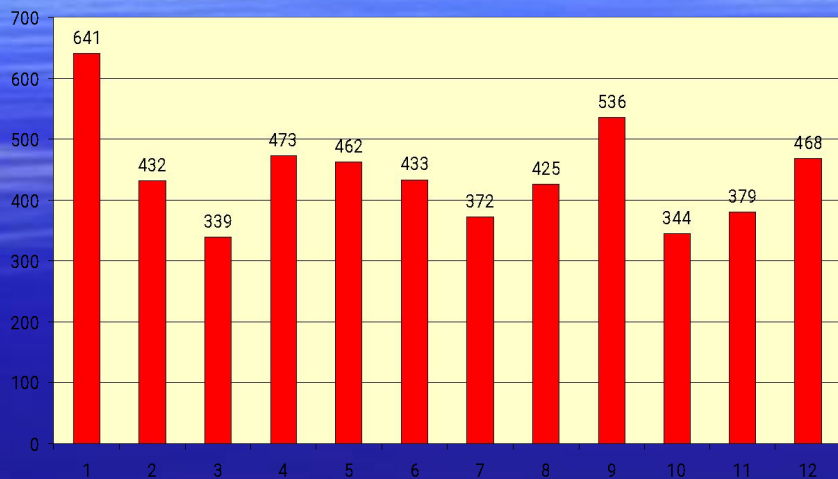

Распределение фаз

Солнце в знаке Овен