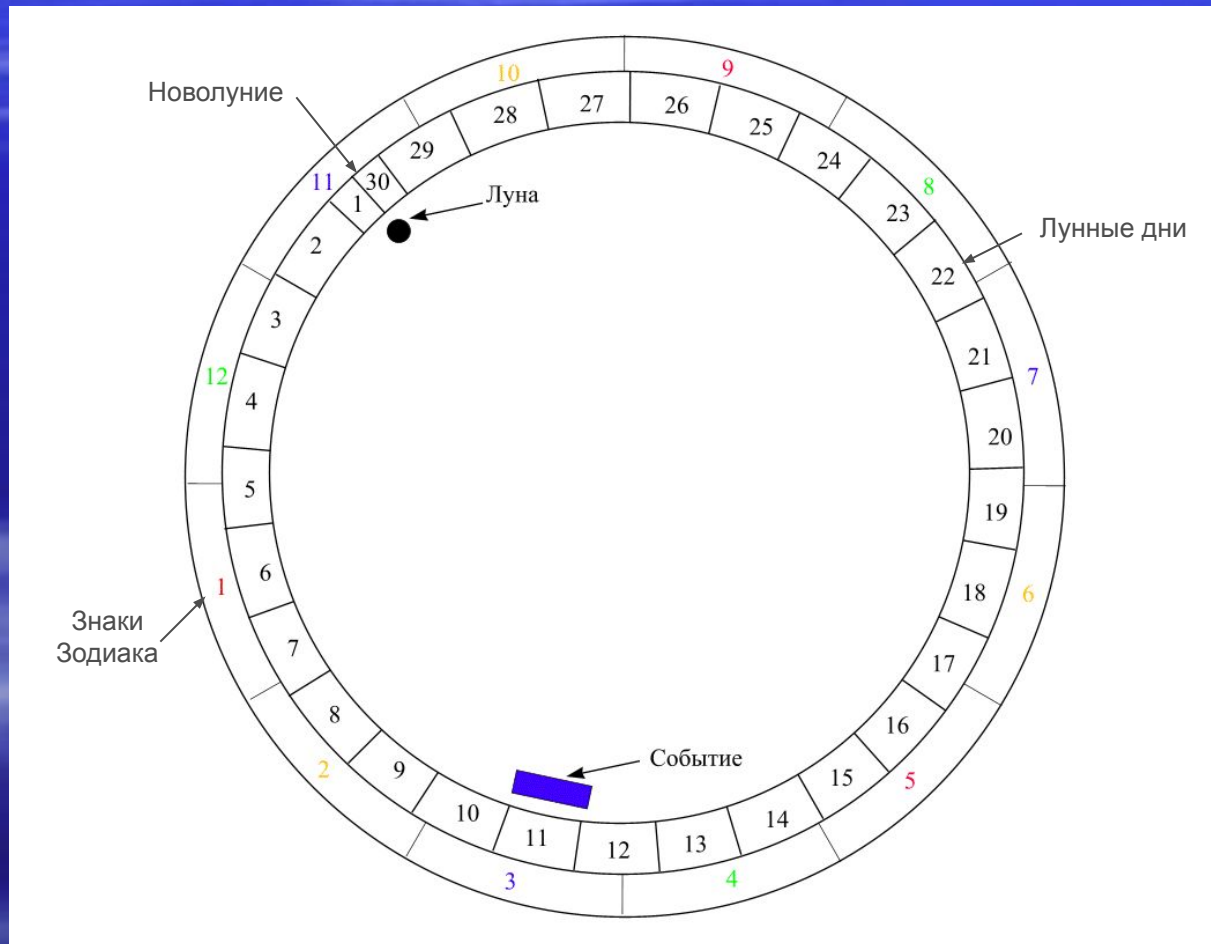

Анализ критических лётных ситуаций 432 авиапроисшествия

Метод исследования Виртуальный лунный цикл