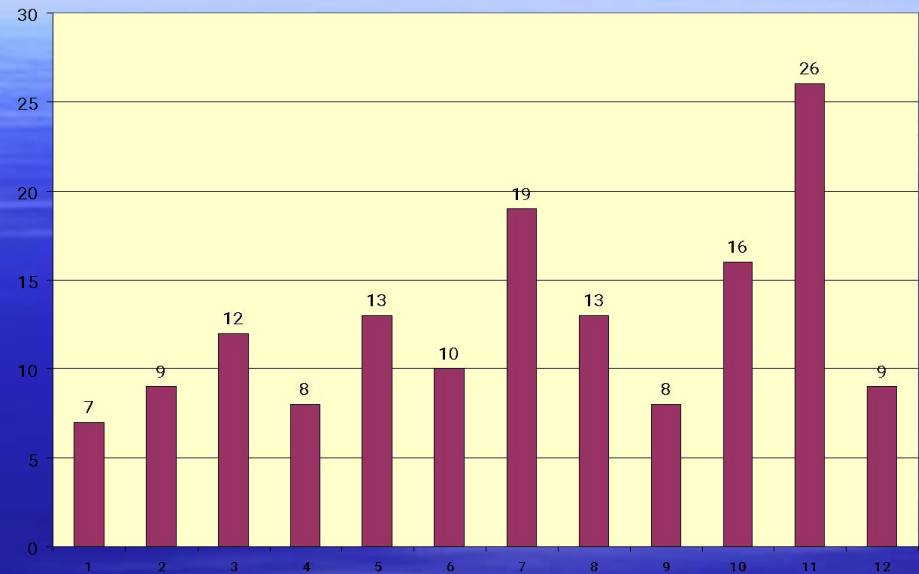

# Планеты в знаках зодиака

База данных

Солнце

Контрольная группа

*Максимальное и минимальное распределение Солнца по знакам*

База данных		Контрольная группа	
Максимальное	Минимальное	Максимальное	Минимальное
10, 12	2, 3, 5	9	2

# Планеты в знаках зодиака

База данных

Меркурий

Контрольная группа

Распределение по знакам Зодиака

*Максимальное и минимальное распределение Меркурия по знакам*

База данных		Контрольная группа	
Максимальное	Минимальное	Максимальное	Минимальное
9,12	1, 2, 5, 6	8	2, 6

# Планеты в знаках зодиака

База данных

Венера

Контрольная группа

Распределение по знакам Зодиака

*Максимальное и минимальное распределение  
Венеры по знакам*

База данных		Контрольная группа	
Максимальное	Минимальное	Максимальное	Минимальное
2, 6, <b>11</b>	<b>1</b> , 3, 5, 10, 12	<b>11</b>	<b>1</b>