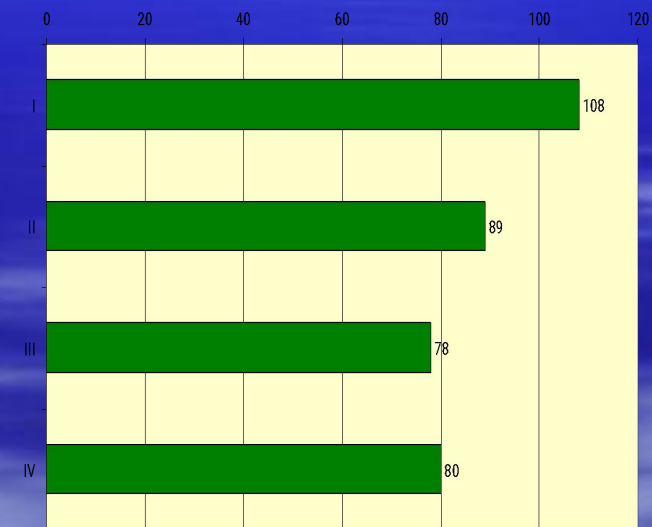

Анализ критических лётных ситуаций

◆ Дни лунного месяца

◆ Четверти лунного месяца