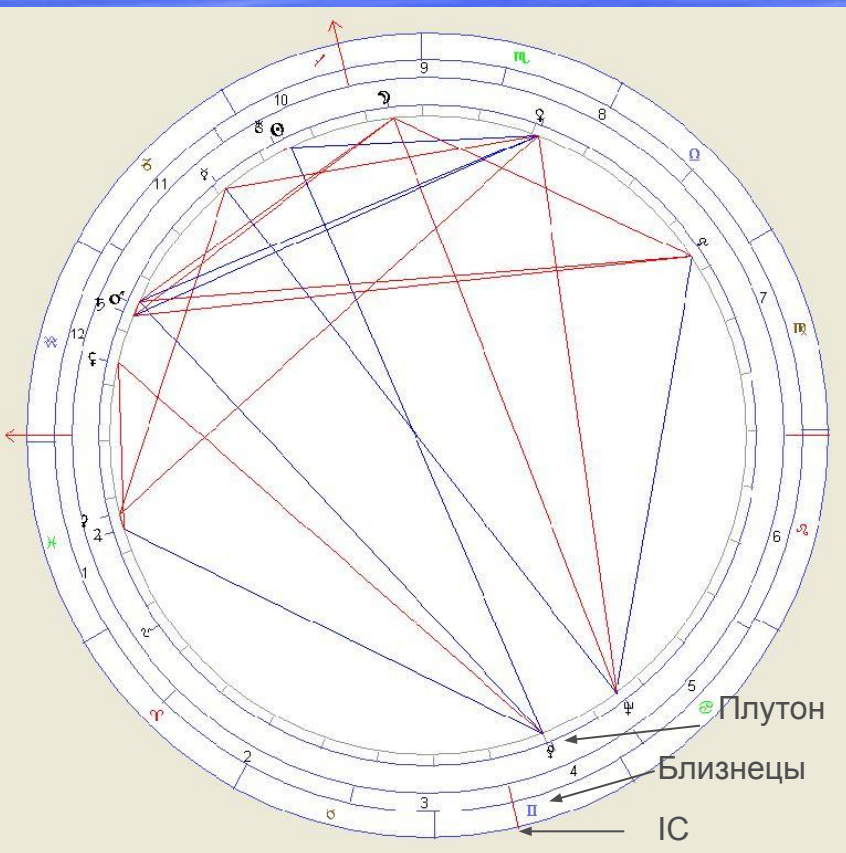

# Анализ критических лётных ситуаций

◆ Дни лунного месяца

◆ Четверти лунного месяца

# Анализ критических лётных ситуаций

- ◆ Распределение виртуальных полей событий по знакам Зодиака

дата: 15.04.2002, время: 21:45:42; шир: 55°45', дол: 37°35'; место: МОСКВА дома: Зодиакальная;

15° 25' 25" Стрельца