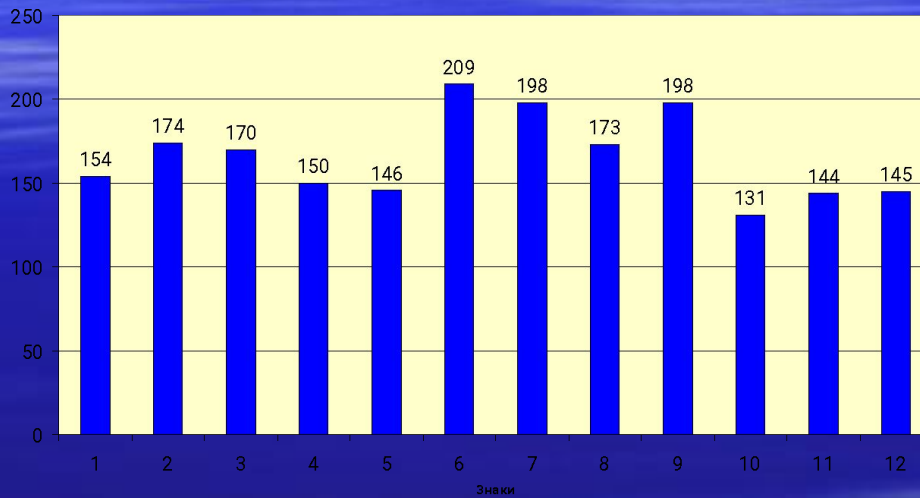

Планеты в знаках зодиака

Марс

База данных

Марс в знаках