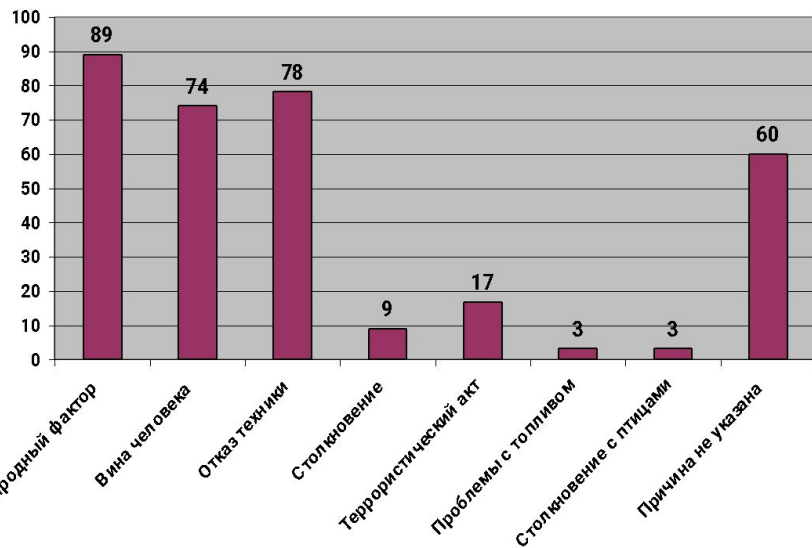

ПРИЧИНЫ АВИАКАТАСТРОФ