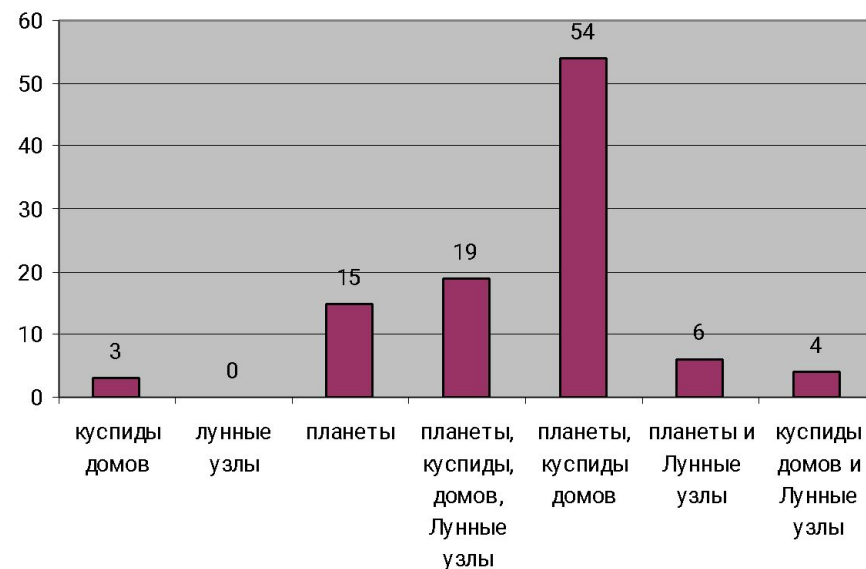

Исследование авиапроисшествий

Распределение угловых расстояний между геодезическим МС и элементами гороскопа