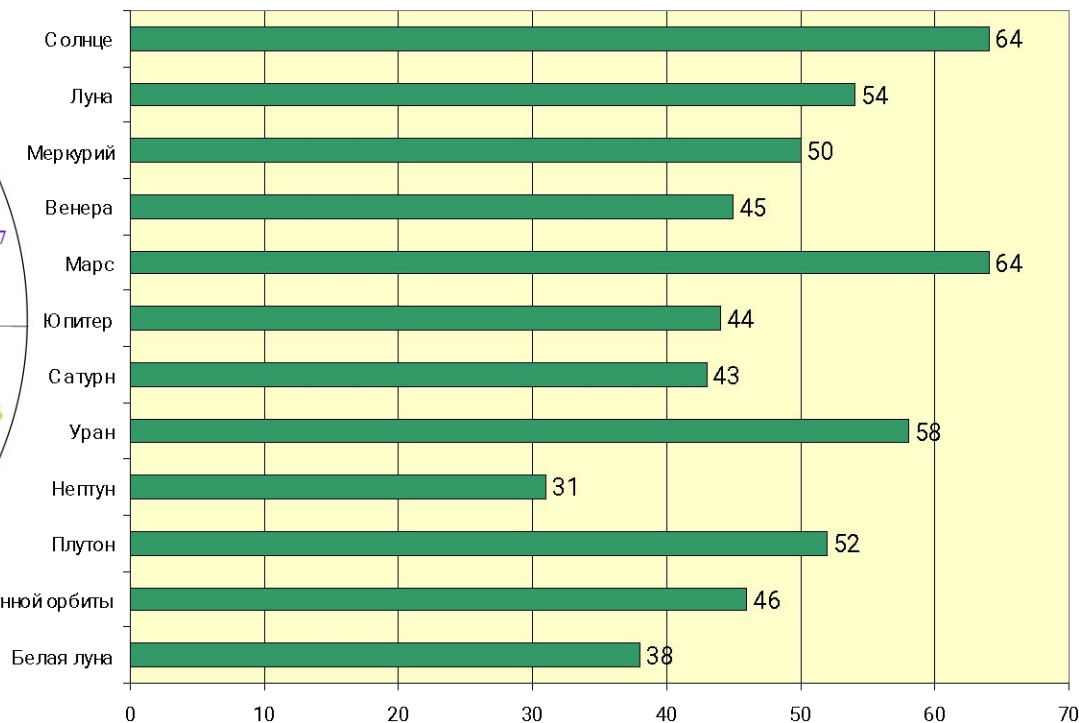

Анализ критических лётных ситуаций

- Угловое расстояние между планетой (точкой) и полем события - 180° (оппозиция)