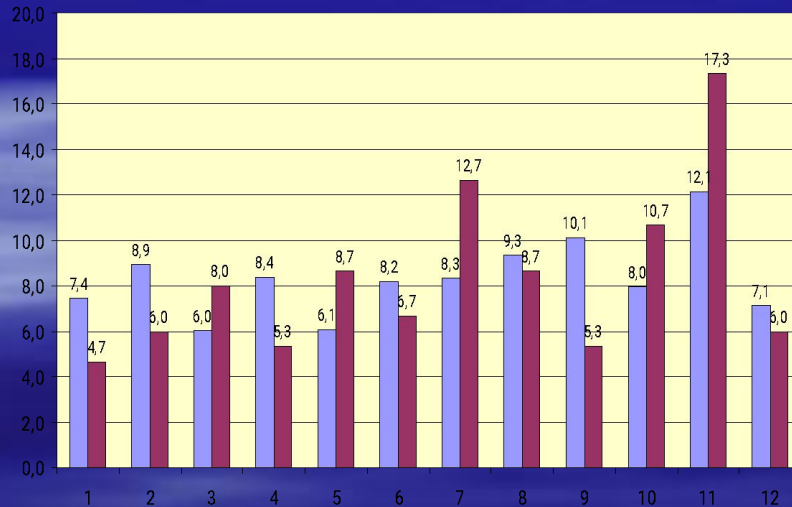

# Планеты в знаках зодиака

База данных

Меркурий

Контрольная группа

Распределение по знакам Зодиака

*Максимальное и минимальное распределение Меркурия по знакам*

База данных		Контрольная группа	
Максимальное	Минимальное	Максимальное	Минимальное
9,12	1, 2, 5, 6	8	2, 6

# Планеты в знаках зодиака

База данных

Венера

Контрольная группа

Распределение по знакам Зодиака

*Максимальное и минимальное распределение  
Венеры по знакам*

База данных		Контрольная группа	
Максимальное	Минимальное	Максимальное	Минимальное
2, 6, <b>11</b>	<b>1</b> , 3, 5, 10, 12	<b>11</b>	<b>1</b>

# Планеты в знаках зодиака