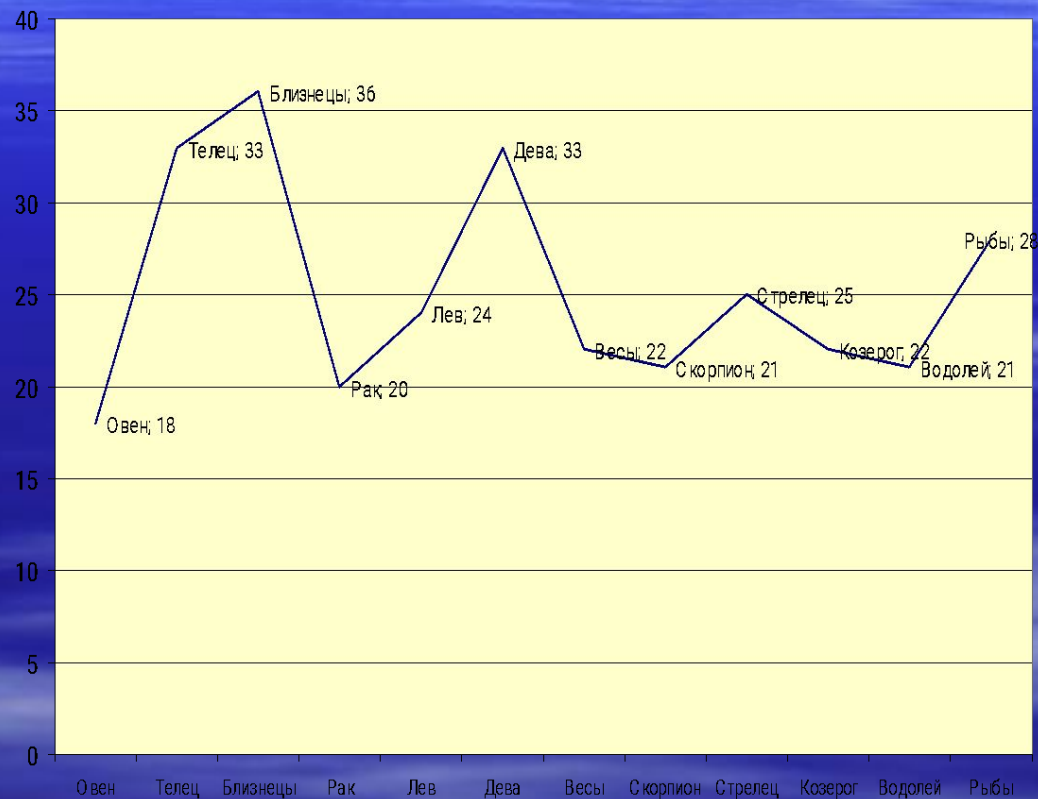

Анализ критических лётных ситуаций

- Распределение виртуальных полей событий по знакам Зодиака