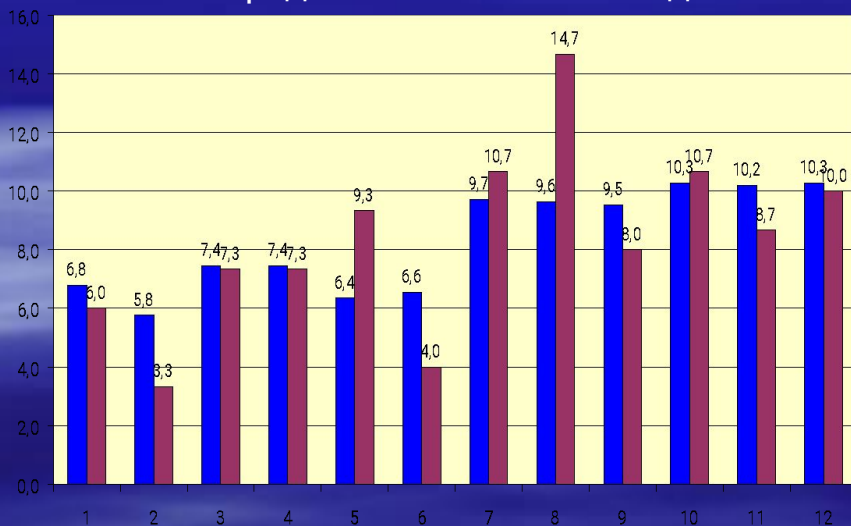

# Планеты в знаках зодиака

База данных

Солнце

Контрольная группа

*Максимальное и минимальное распределение Солнца по знакам*

База данных		Контрольная группа	
Максимальное	Минимальное	Максимальное	Минимальное
10, 12	2, 3, 5	9	2

# Планеты в знаках зодиака

База данных

Меркурий

Контрольная группа

Распределение по знакам Зодиака

*Максимальное и минимальное распределение Меркурия по знакам*

База данных		Контрольная группа	
Максимальное	Минимальное	Максимальное	Минимальное
9,12	1, 2, 5, 6	8	2, 6

# Планеты в знаках зодиака

База данных

Венера

Контрольная группа

Распределение по знакам Зодиака

*Максимальное и минимальное распределение  
Венеры по знакам*

База данных		Контрольная группа	
Максимальное	Минимальное	Максимальное	Минимальное
2, 6, <b>11</b>	<b>1</b> , 3, 5, 10, 12	<b>11</b>	<b>1</b>