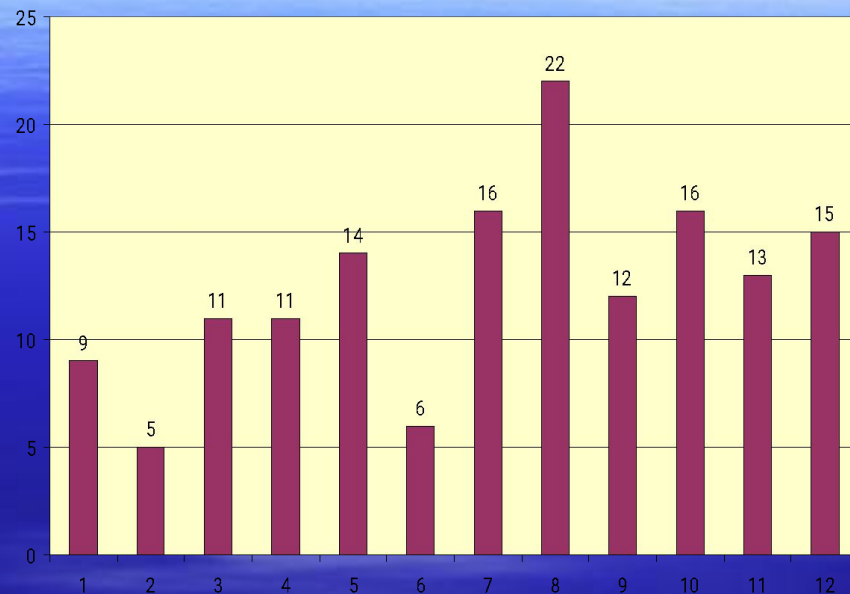

### Методы исследования

- Планеты в знаках
- Распределение фаз

# Планеты в знаках зодиака

База данных

Солнце

Контрольная группа

*Максимальное и минимальное распределение Солнца по знакам*

База данных		Контрольная группа	
Максимальное	Минимальное	Максимальное	Минимальное
10, 12	2, 3, 5	9	2

# Планеты в знаках зодиака

База данных

Меркурий

Контрольная группа

Распределение по знакам Зодиака

*Максимальное и минимальное распределение Меркурия по знакам*

База данных		Контрольная группа	
Максимальное	Минимальное	Максимальное	Минимальное
9,12	1, 2, 5, 6	8	2, 6

# Планеты в знаках зодиака

База данных

Венера

Контрольная группа

Распределение по знакам Зодиака

*Максимальное и минимальное распределение  
Венеры по знакам*

База данных		Контрольная группа	
Максимальное	Минимальное	Максимальное	Минимальное
2, 6, <b>11</b>	<b>1</b> , 3, 5, 10, 12	<b>11</b>	<b>1</b>