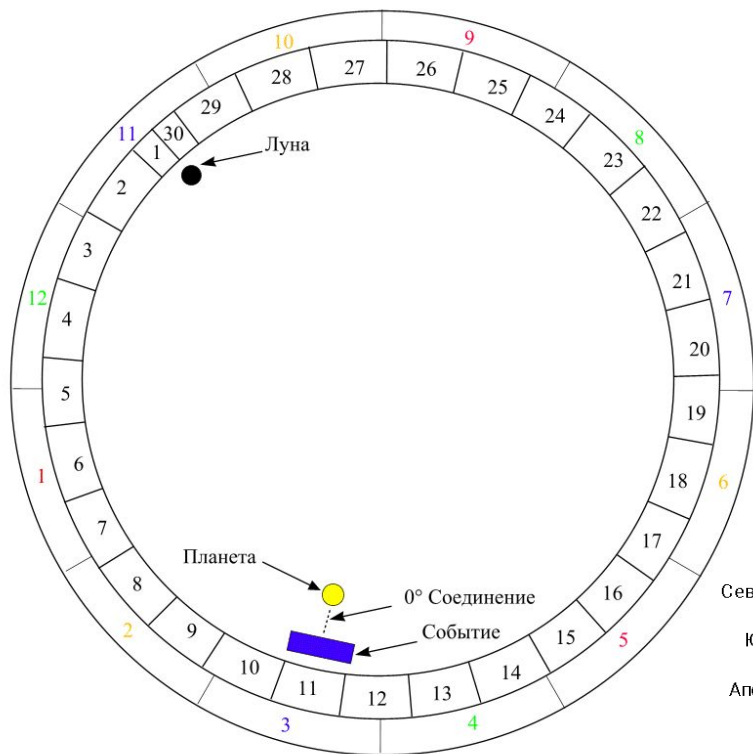

Анализ критических лётных ситуаций

- Угловое расстояние между планетой (точкой) и полем события - 0° (соединение)