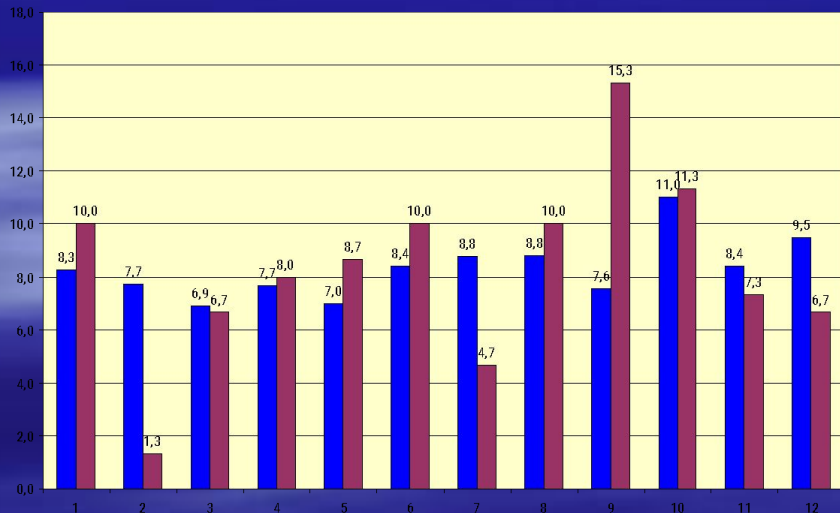

### Методы исследования

- Планеты в знаках
- Распределение фаз

# Планеты в знаках зодиака

База данных

Солнце

Контрольная группа

*Максимальное и минимальное распределение Солнца по знакам*

База данных		Контрольная группа	
Максимальное	Минимальное	Максимальное	Минимальное
10, 12	2, 3, 5	9	2