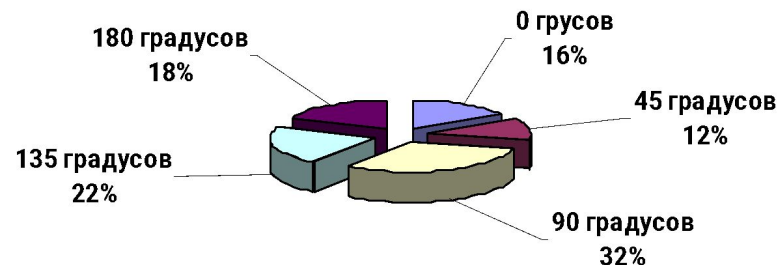

Виртуальная астрология - [Исследование авиапроисшествий: натальная карта]

Файл Вид Анализ Инструменты Настройки База Данных Окна Справка

Исследование авиаг 03.01.1994 04:05:28 ИРКУТСК 52.16 104.20 Изменить... Все клиенты Событие...