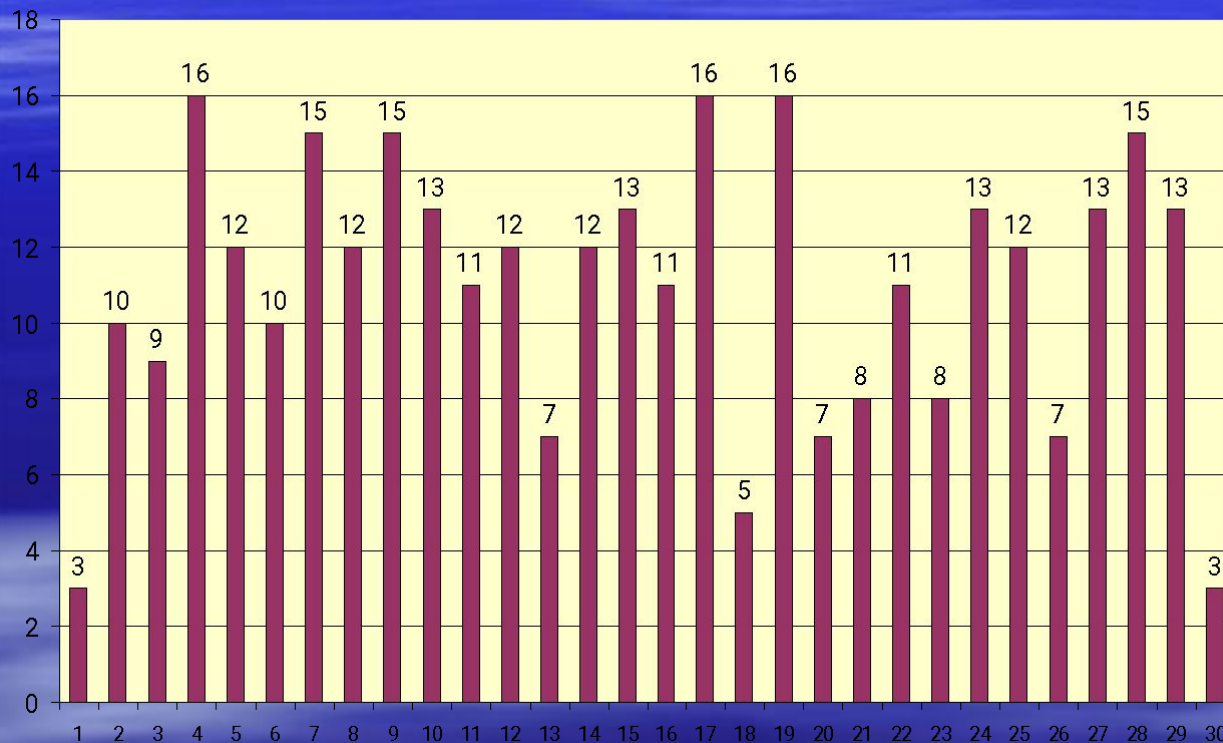

Анализ критических лётных ситуаций

◆ Дни лунного месяца

◆ Четверти лунного месяца