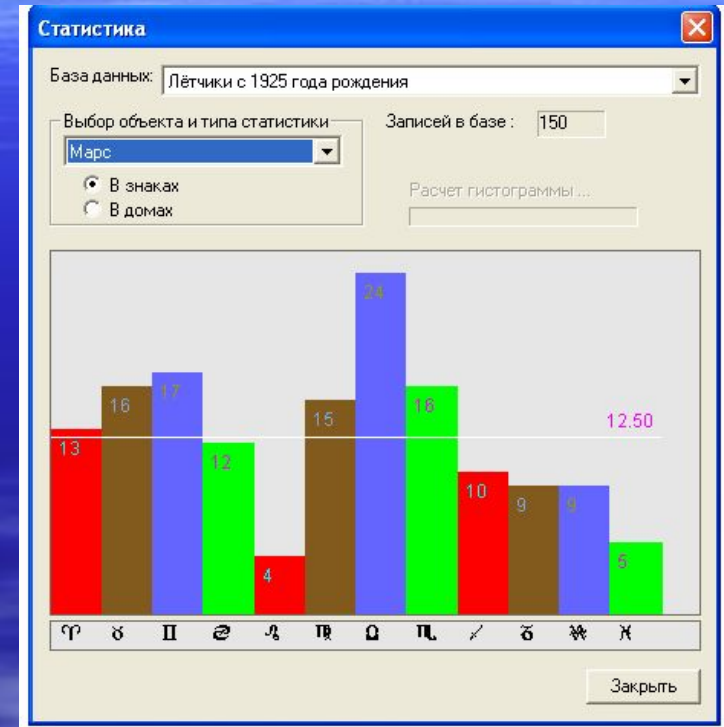

# Планеты в знаках зодиака

База данных

Венера

Контрольная группа

Распределение по знакам Зодиака

*Максимальное и минимальное распределение  
Венеры по знакам*

База данных		Контрольная группа	
Максимальное	Минимальное	Максимальное	Минимальное
2, 6, <b>11</b>	<b>1</b> , 3, 5, 10, 12	<b>11</b>	<b>1</b>

# Планеты в знаках зодиака

## Марс

База данных

Марс в знаках

Контрольная группа

*Максимальное и минимальное распределение  
Марса по знакам*

База данных		Контрольная группа	
Максимальное	Минимальное	Максимальное	Минимальное
6,7,9	5, 10,11,12	7	5, 12