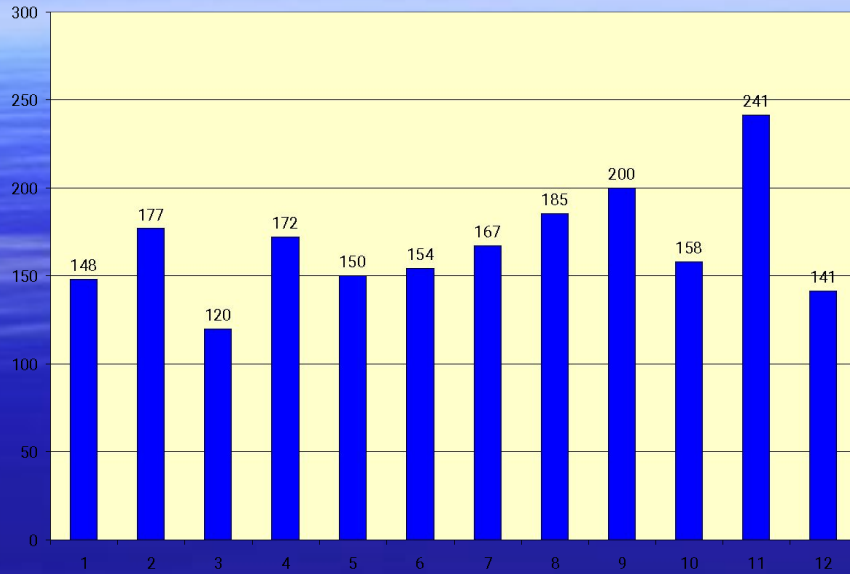

# Планеты в знаках зодиака

База данных

Солнце

Контрольная группа

*Максимальное и минимальное распределение Солнца по знакам*

База данных		Контрольная группа	
Максимальное	Минимальное	Максимальное	Минимальное
10, 12	2, 3, 5	9	2

# Планеты в знаках зодиака

База данных

Меркурий

Контрольная группа

Распределение по знакам Зодиака

*Максимальное и минимальное распределение Меркурия по знакам*

База данных		Контрольная группа	
Максимальное	Минимальное	Максимальное	Минимальное
9,12	1, 2, 5, 6	8	2, 6

# Планеты в знаках зодиака

База данных

Венера

Контрольная группа

Распределение по знакам Зодиака

*Максимальное и минимальное распределение  
Венеры по знакам*

База данных		Контрольная группа	
Максимальное	Минимальное	Максимальное	Минимальное
2, 6, <b>11</b>	<b>1</b> , 3, 5, 10, 12	<b>11</b>	<b>1</b>