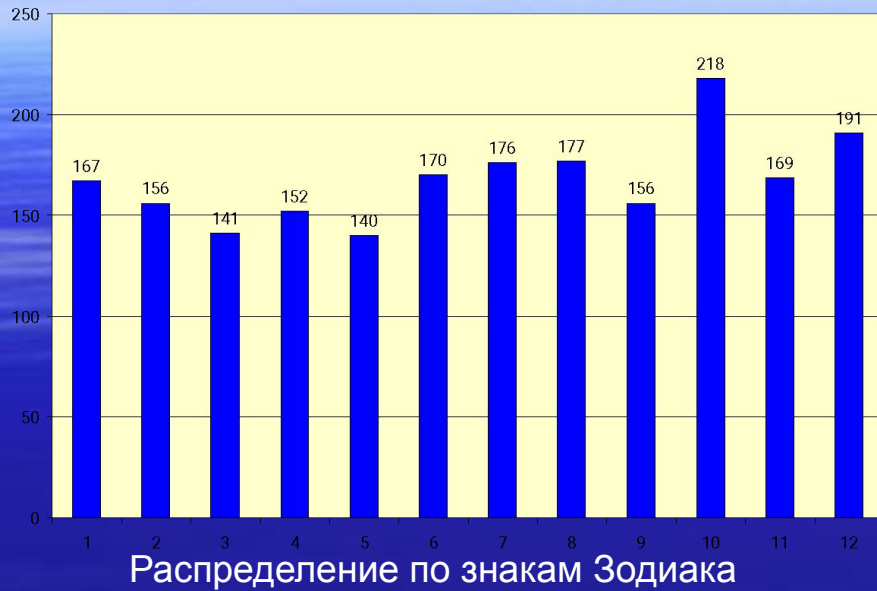

## 2016 человек

### Методы исследования

- Планеты в знаках
- Распределение фаз

# Планеты в знаках зодиака

База данных

Солнце

Контрольная группа

*Максимальное и минимальное распределение Солнца по знакам*

База данных		Контрольная группа	
Максимальное	Минимальное	Максимальное	Минимальное
10, 12	2, 3, 5	9	2