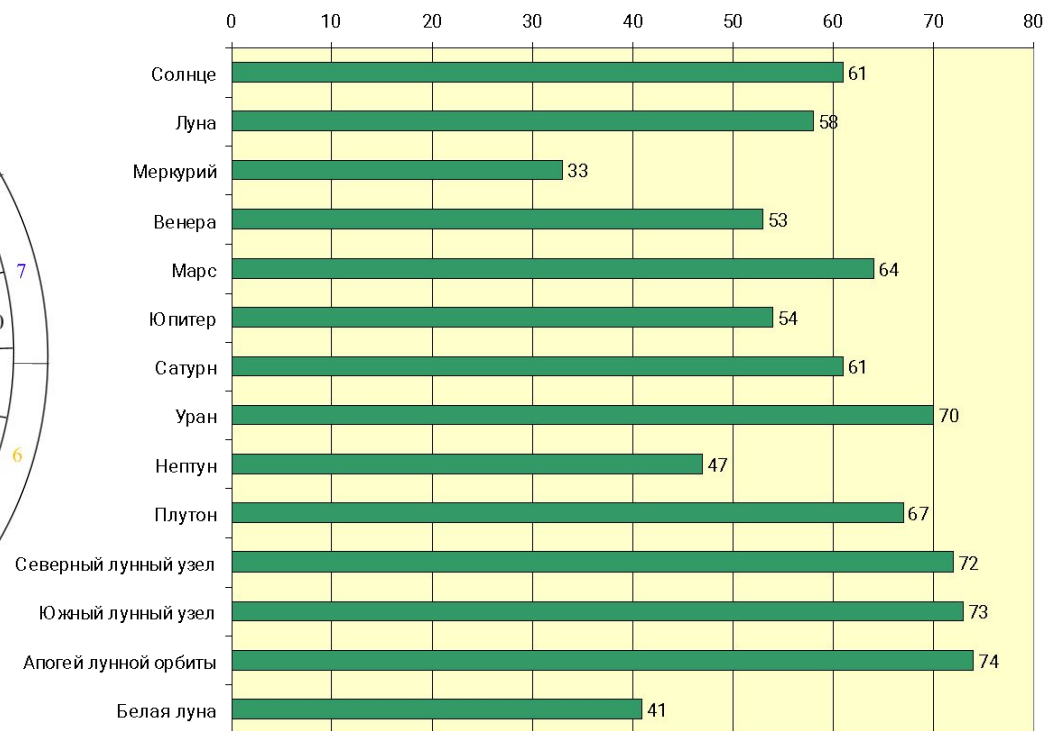

Анализ критических лётных ситуаций

- Угловое расстояние между планетой (точкой) и полем события - 0° (соединение)