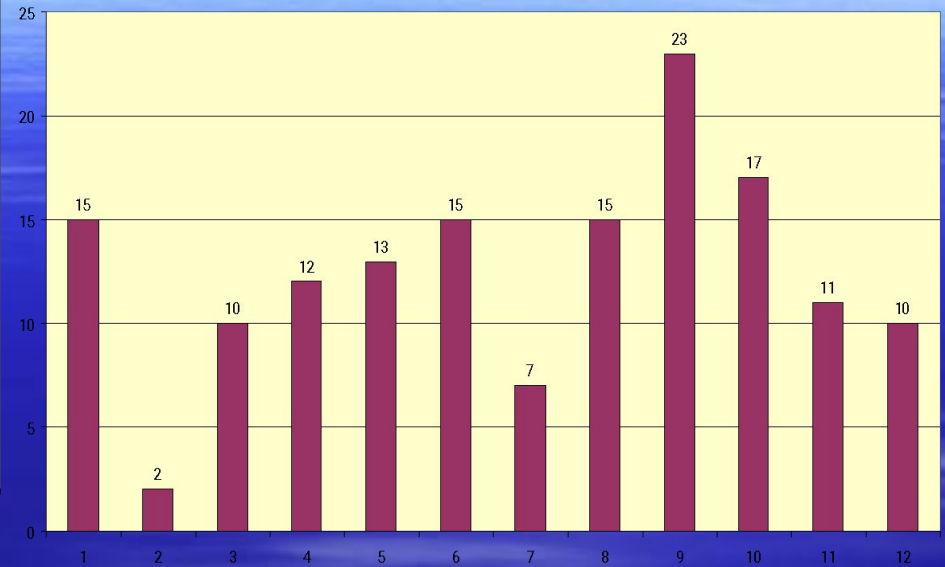

### Методы исследования

- Планеты в знаках
- Распределение фаз

# Планеты в знаках зодиака

База данных

Солнце

Контрольная группа

*Максимальное и минимальное распределение Солнца по знакам*

База данных		Контрольная группа	
Максимальное	Минимальное	Максимальное	Минимальное
10, 12	2, 3, 5	9	2