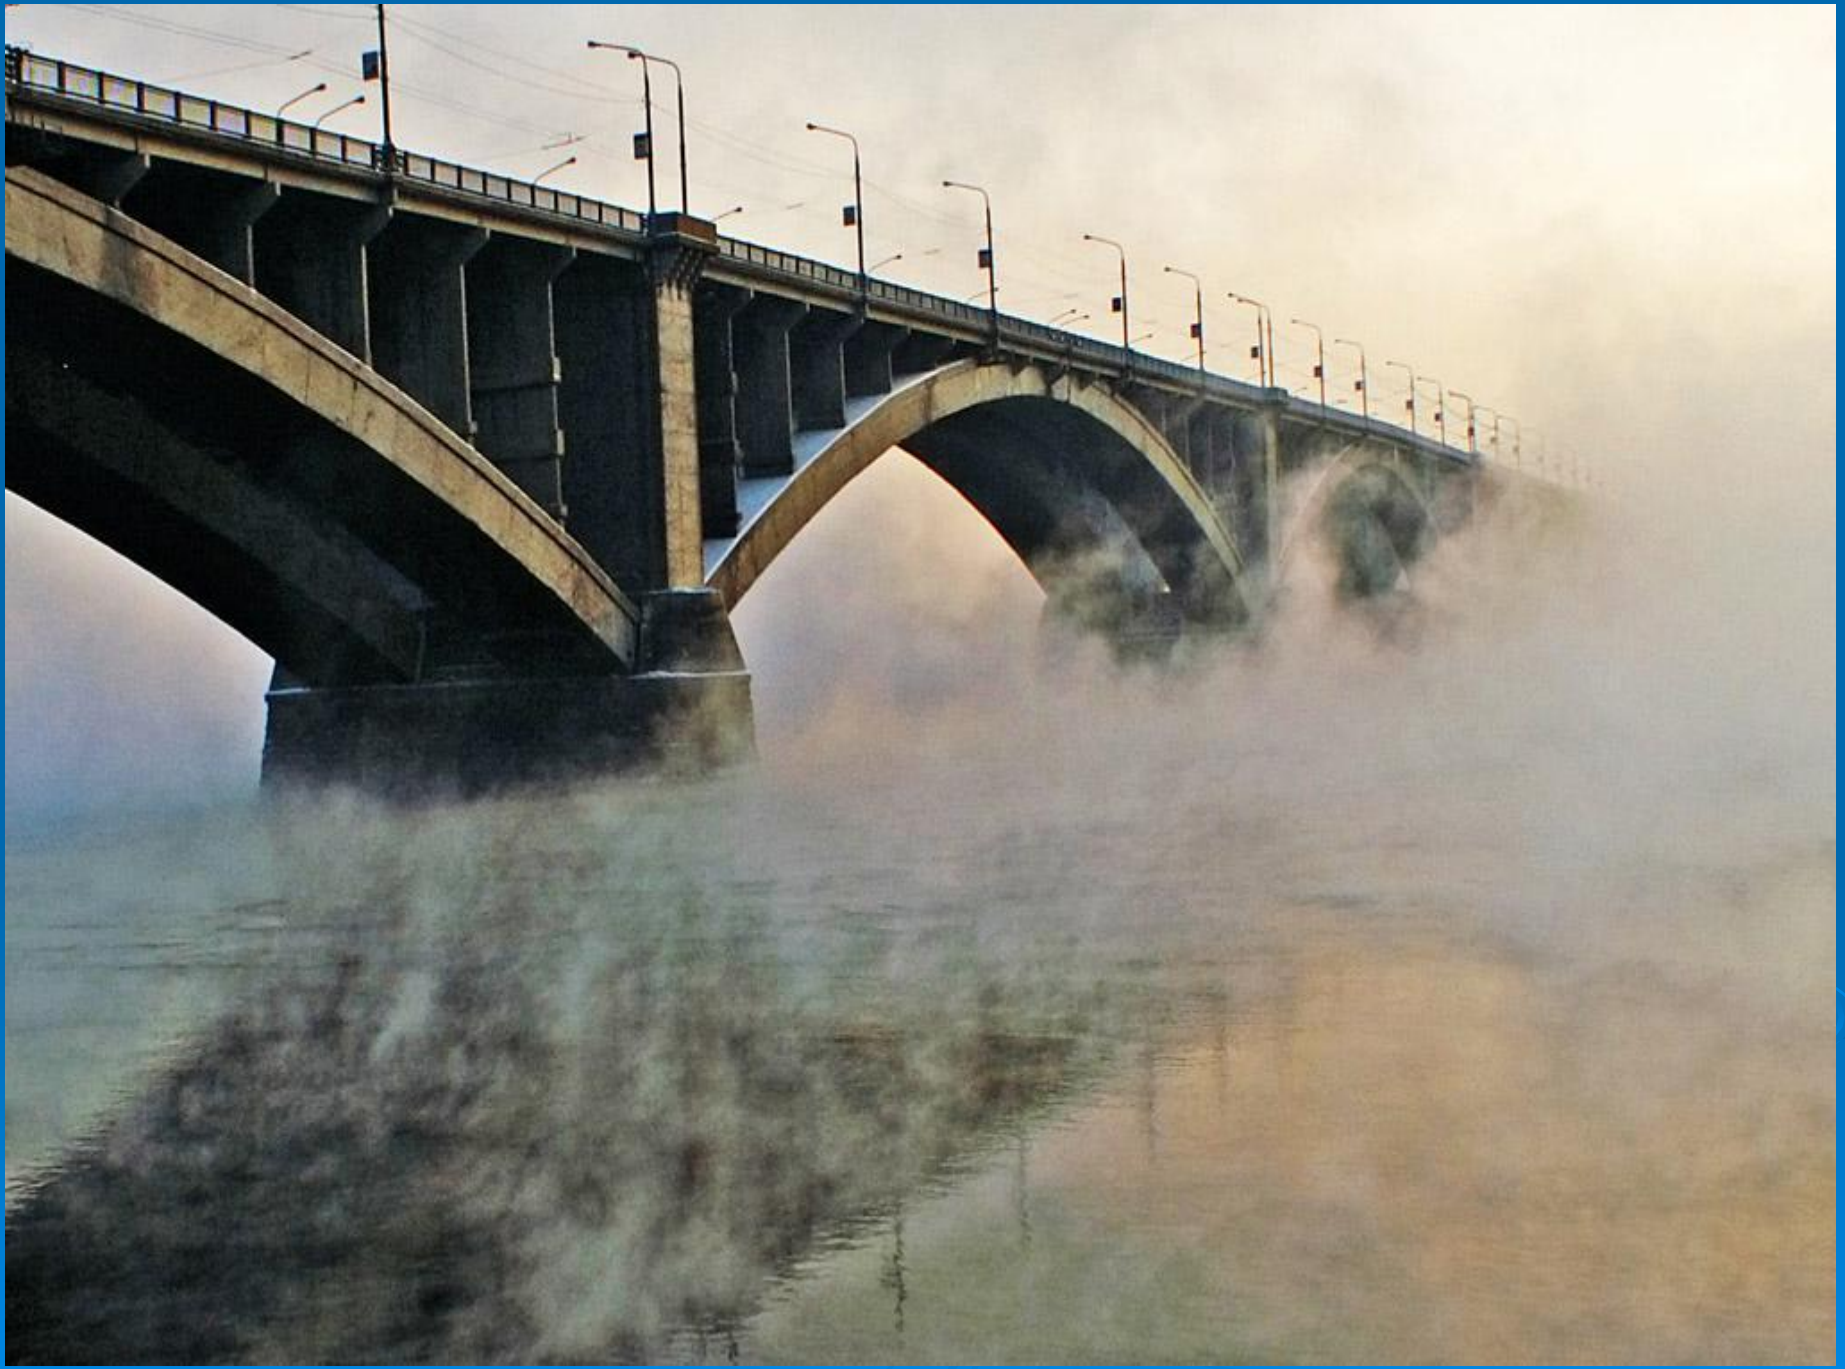

От кого От
Откуда Кан
Каньча
Индекс места отправления

Кому 1 классу
Куда Школа № 10

Индекс места назначения

Тема: Какая бывает вода ?

енисейское пароходство

ВОДА

- ЖИДКОСТЬ

- БЕСЦВЕТНАЯ

- ПРОЗРАЧНАЯ

- ХОРОШИЙ РАСТВОРИТЕЛЬ

- БЕЗ ВКУСА И ЗАПАХА

The background features several faint, concentric circular ripples in a lighter shade of blue, resembling water droplets or waves, positioned in the lower right and bottom center areas.