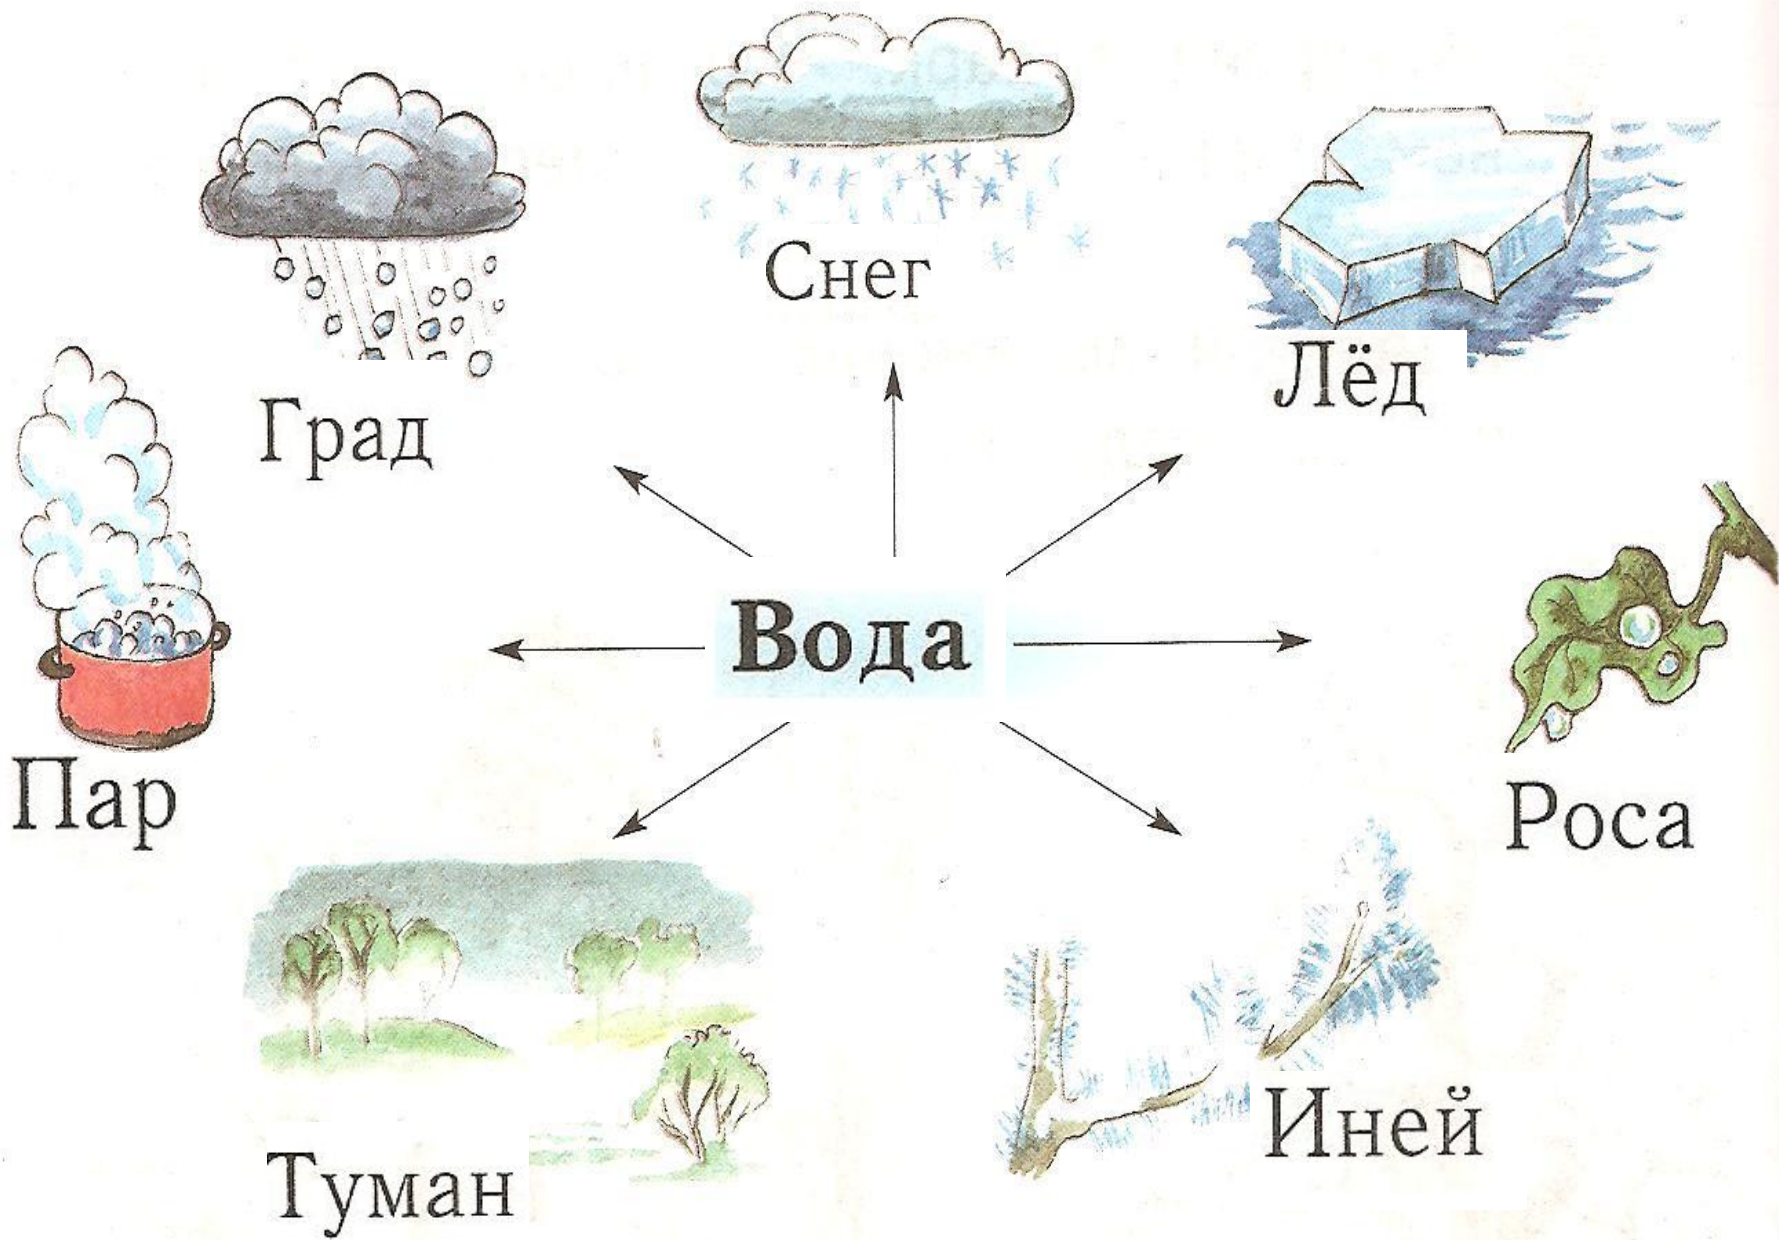

От кого От
Откуда Кан
Каньча
Индекс места отправления

Кому 1 классу
Куда Школа № 10

Индекс места назначения

Тема: Какая бывает вода ?

енисейское пароходство

ВОДА

- ЖИДКОСТЬ

- БЕСЦВЕТНАЯ

- ПРОЗРАЧНАЯ

- ХОРОШИЙ РАСТВОРИТЕЛЬ

- БЕЗ ВКУСА И ЗАПАХА

The background features several faint, concentric circular ripples in a lighter shade of blue, resembling water droplets or waves, positioned in the lower right and bottom center areas.