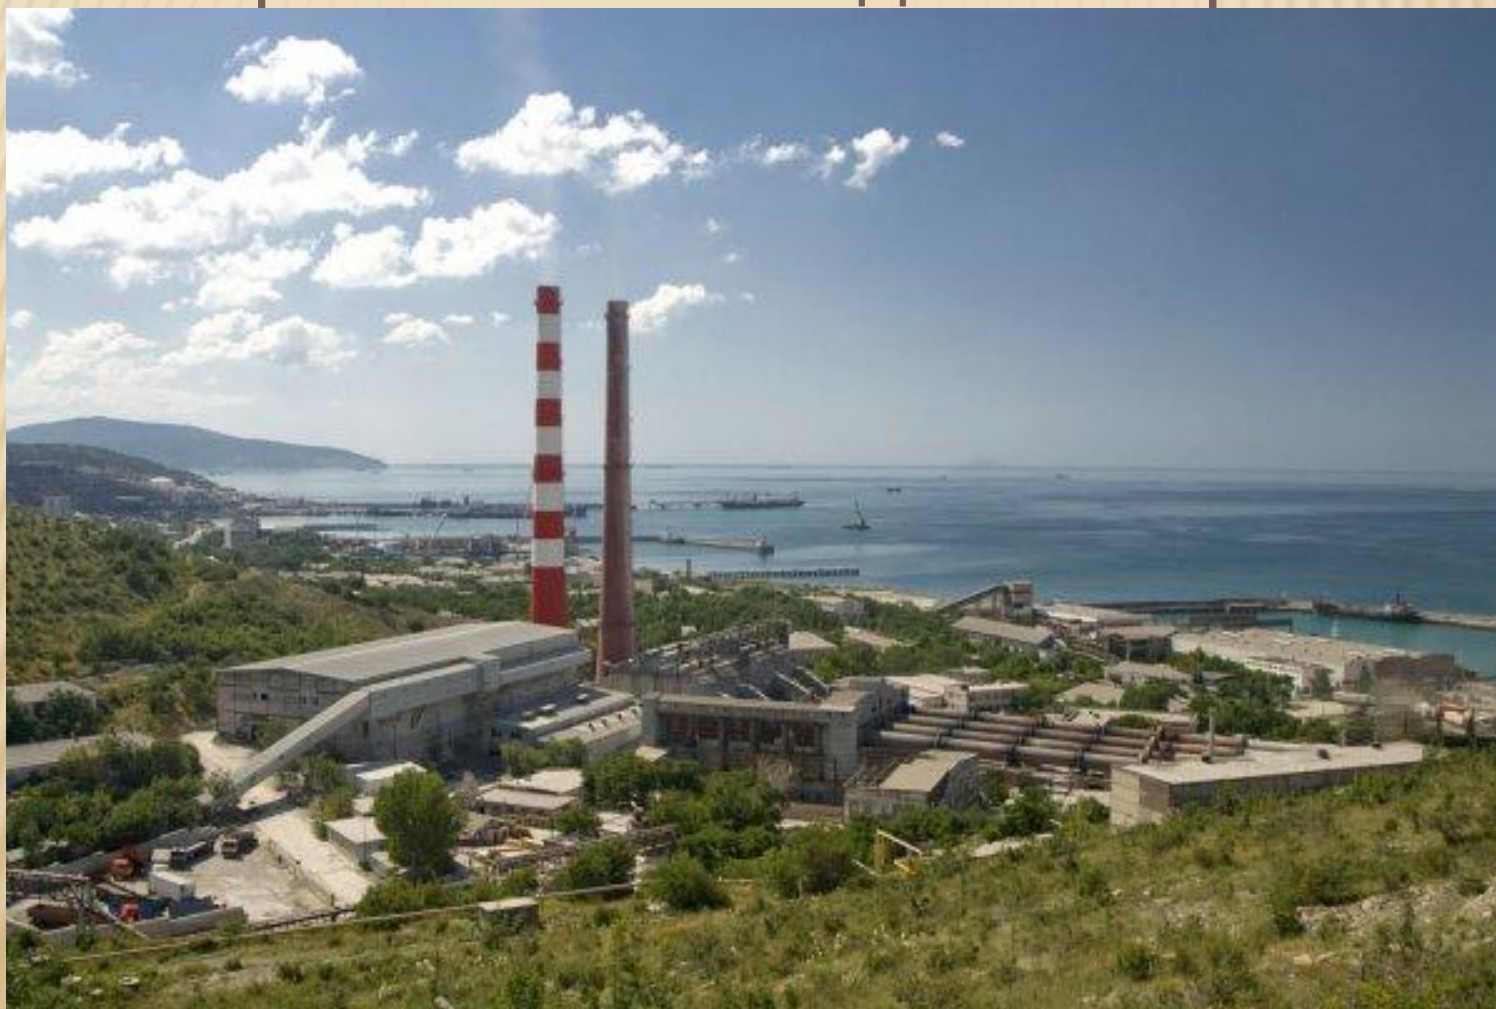

ОАО «НОВОРОССЦЕМЕНТ»

Цементный завод «Октябрь»