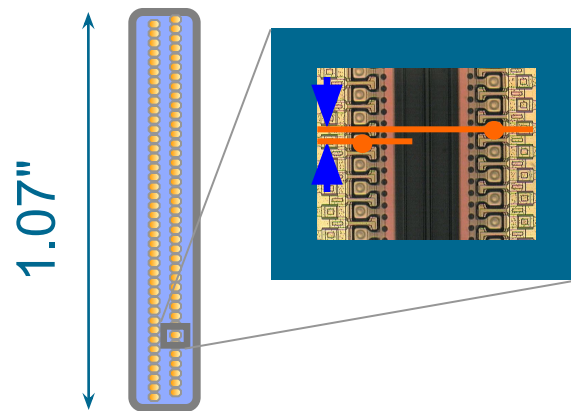

imagePROGRA
F
iPFiPF655
24"-A1

imagePROGRAF
iPF750
36"-A0

imagePROGRA
F
iPFiPF755
36"-A0

imagePROGRA
F
iPF810/iPF820
44"-A0/B0

iPF810/iPF820
жесткий диск
(80 Гб)
iPF820 – 2
рулона

iPF755
жесткий
диск
(80 Гб)

Canon

**5 COLOUR
SYSTEM**

Конструкция печатающей головки PF-03

- Печатающая головка – 6 цветов
- 2.560 сопел на каждый цвет – разрешение 2.400 x 1.200 dpi
- Двухнаправленная печать обеспечивает высокую производительность