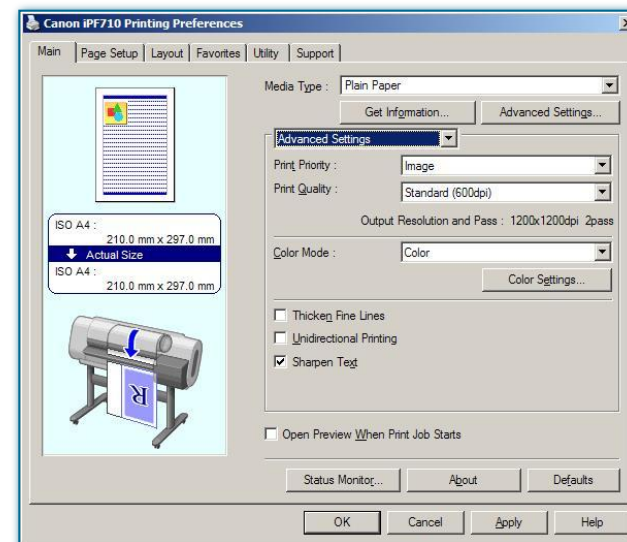

Canon

Драйвер

- Простые и более сложные настройки (используются в зависимости от навыков пользователя)
- Большой выбор настроек для нестандартных заданий
- Утилита Maintenance позволяет осуществлять проверку состояния принтера