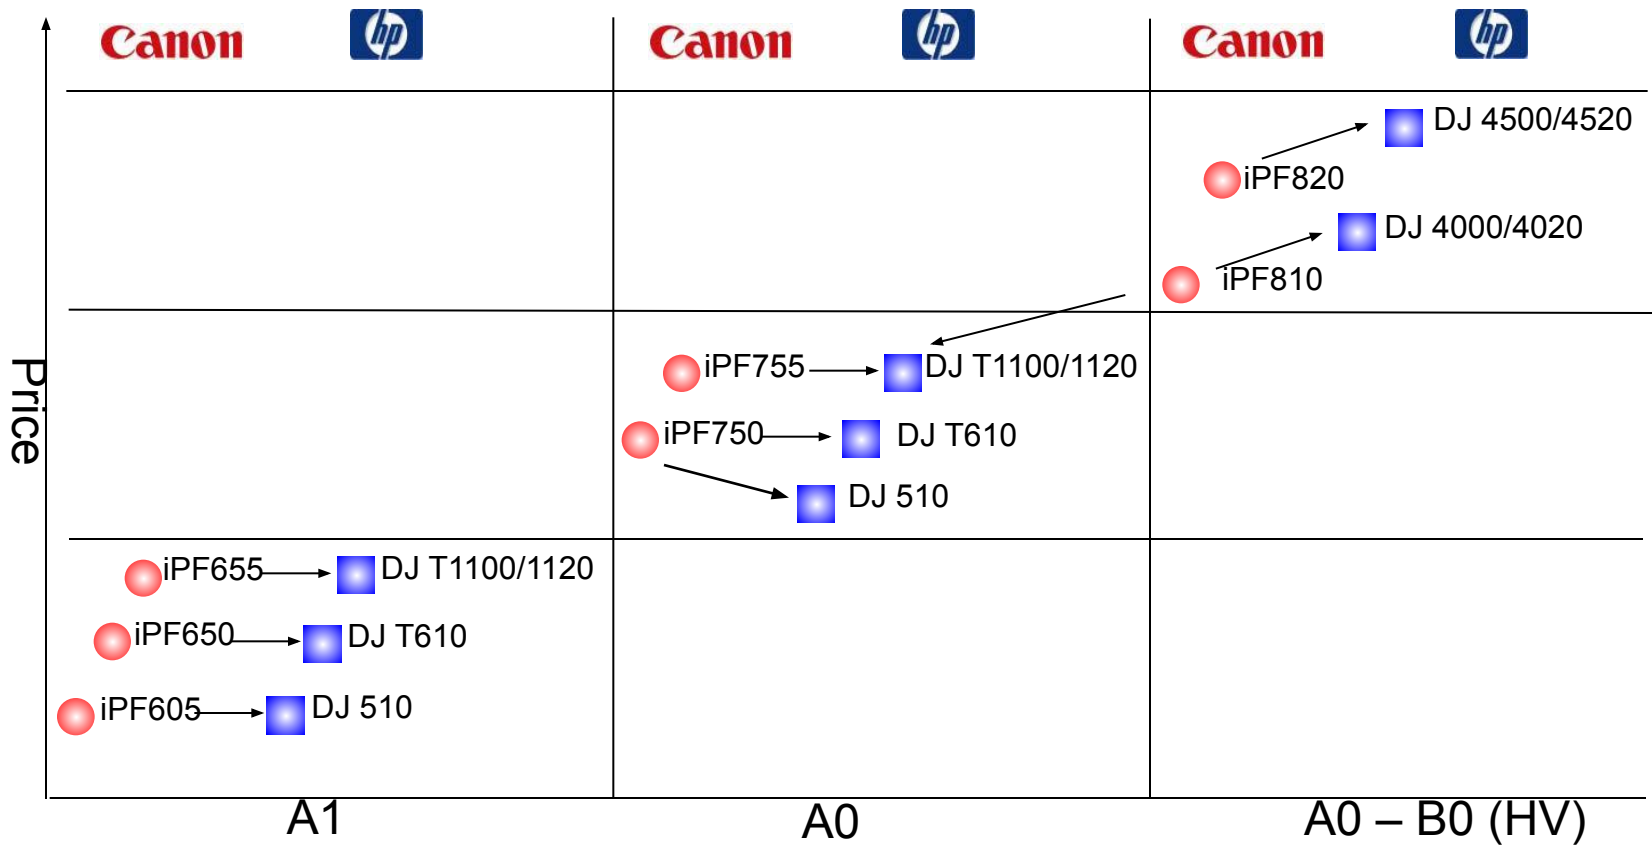

Позиционирование