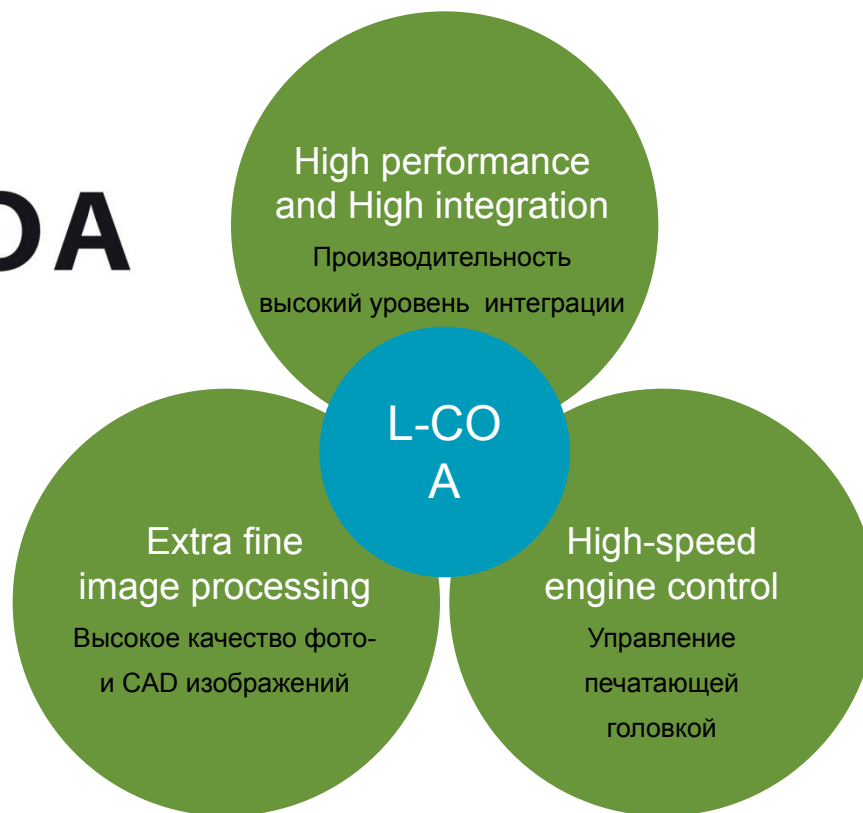

Canon

**5 COLOUR
SYSTEM**

Конструкция печатающей головки PF-03

- Печатающая головка – 6 цветов
- 2.560 сопел на каждый цвет – разрешение 2.400 x 1.200 dpi
- Двухнаправленная печать обеспечивает высокую производительность

Высокая скорость

**Высокая плотность чернил/
высокая скорость печати**

Высокое качество при печати на глянцевой бумаге

**Более широкая цветовая гамма,
Возможность печати на
Разнообразных носителях**

Без необходимости замены картриджа

Canon

Процессор L-COA

- L-COA (**L**arge format printer **C**ommon **A**rchitecture) – «мозг» imagePROGRAF

L - COA

Canon

Экономичный режим печати

- Возможность печати в экономичном режиме
- Снижает расход чернил (до 20%)
- Рекомендуется для распечатывания пробных изображений при печати одного документа большим тиражем