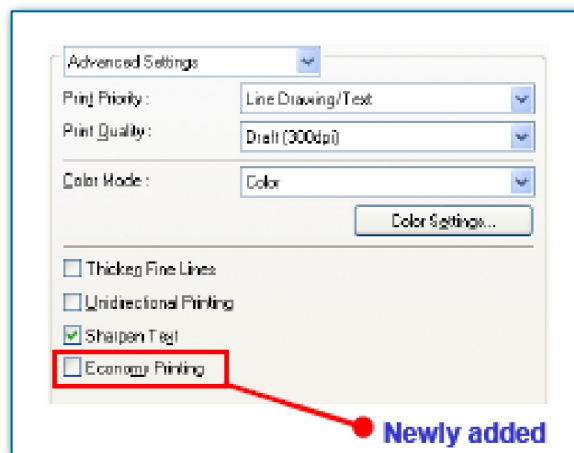

Canon

Процессор L-COA

- L-COA (**L**arge format printer **C**ommon **A**rchitecture) – «мозг» imagePROGRAF

L - COA

Canon

Экономичный режим печати

- Возможность печати в экономичном режиме
- Снижает расход чернил (до 20%)
- Рекомендуется для распечатывания пробных изображений при печати одного документа большим тиражем