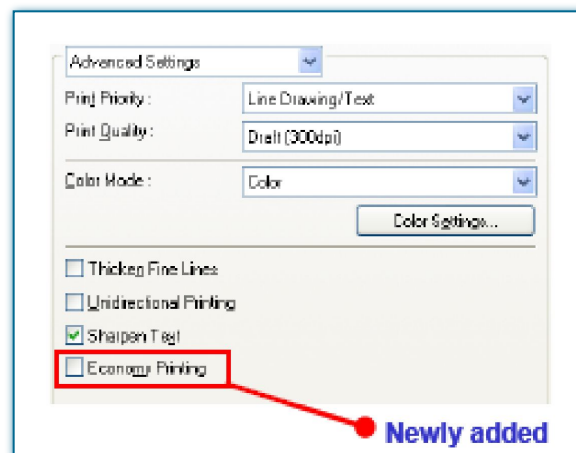

Без необходимости замены картриджа

Canon

Процессор L-COA

- L-COA (**L**arge format printer **C**ommon **A**rchitecture) – «мозг» imagePROGRAF

L - COA

Canon

Экономичный режим печати

- Возможность печати в экономичном режиме
- Снижает расход чернил (до 20%)
- Рекомендуется для распечатывания пробных изображений при печати одного документа большим тиражем