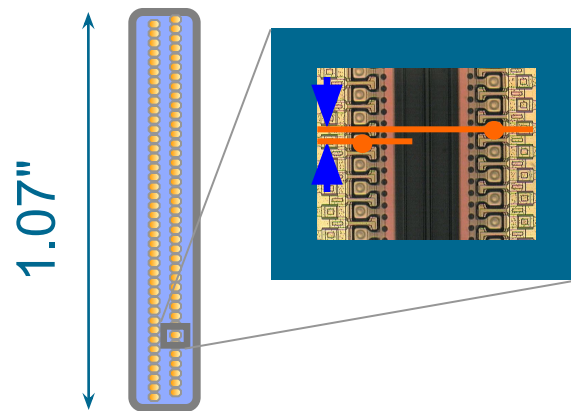

imagePROGRA
F
iPFiPF655
24"-A1

imagePROGRAF
iPF750
36"-A0

imagePROGRA
F
iPFiPF755
36"-A0

imagePROGRA
F
iPF810/iPF820
44"-A0/B0

iPF810/iPF820
жесткий диск
(80 Гб)
iPF820 – 2
рулона

iPF755
жесткий
диск
(80 Гб)

Canon

5 COLOUR
SYSTEM

Конструкция печатающей головки PF-03

- Печатающая головка – 6 цветов
- 2.560 сопел на каждый цвет – разрешение 2.400 x 1.200 dpi
- Двухнаправленная печать обеспечивает высокую производительность