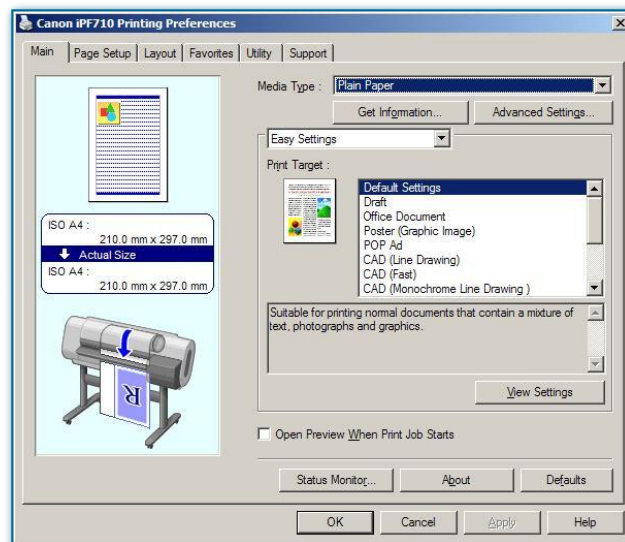

Canon

Процессор L-COA

- L-COA (**L**arge format printer **C**ommon **A**rchitecture) – «мозг» imagePROGRAF

L - COA

Canon

Экономичный режим печати

- Возможность печати в экономичном режиме
- Снижает расход чернил (до 20%)
- Рекомендуется для распечатывания пробных изображений при печати одного документа большим тиражем

Canon

Драйвер

- Простые и более сложные настройки (используются в зависимости от навыков пользователя)
- Большой выбор настроек для нестандартных заданий
- Утилита Maintenance позволяет осуществлять проверку состояния принтера