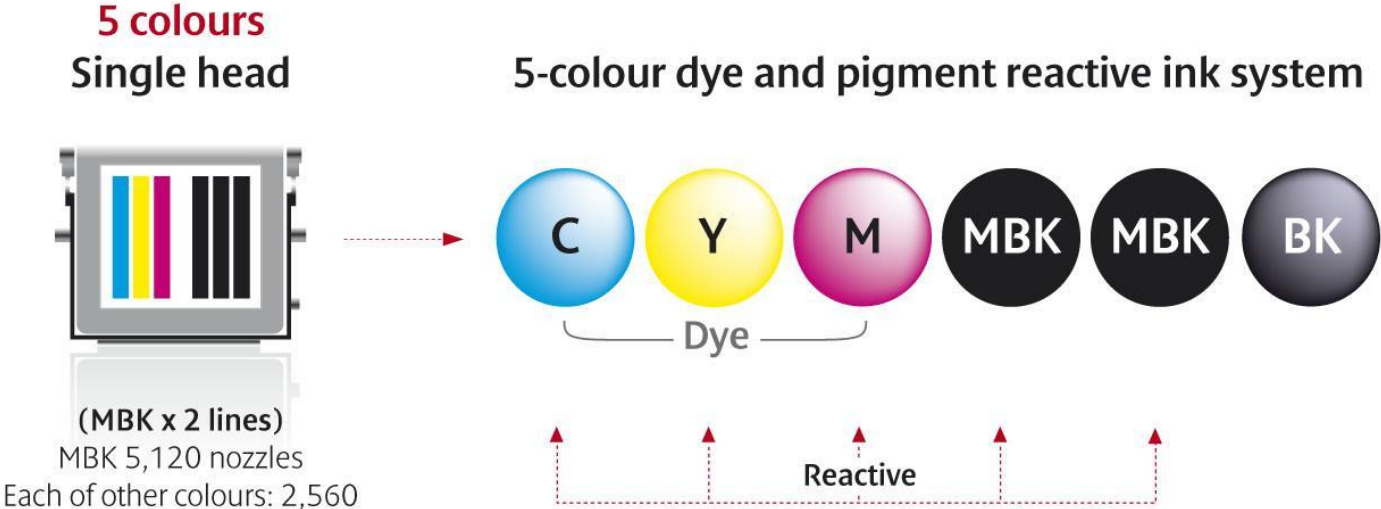

Canon

5 COLOUR
SYSTEM

Конструкция печатающей головки PF-03

- Печатающая головка – 6 цветов
- 2.560 сопел на каждый цвет – разрешение 2.400 x 1.200 dpi
- Двухнаправленная печать обеспечивает высокую производительность

1280 сопел x 2 ряда дюз на 1 цвет
Размер капли 4 пкл.

Canon

Реактивная система печати

- 5-цветная реактивная система печати

5-цветная реактивная система печати

- Реактивная система печати

Преимущества реактивной системы