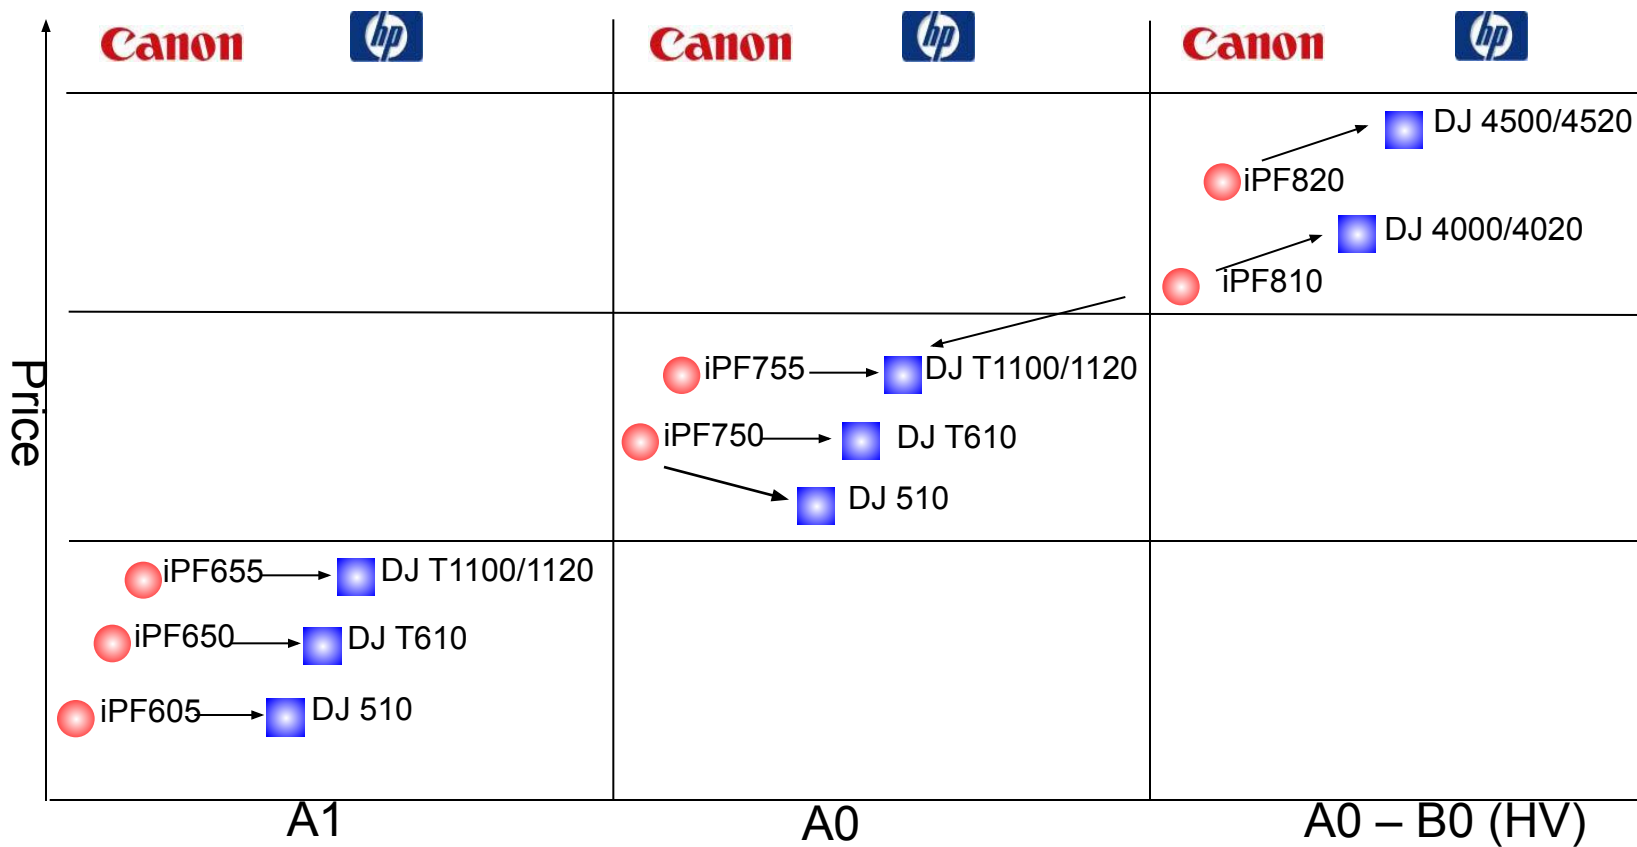

Позиционирование