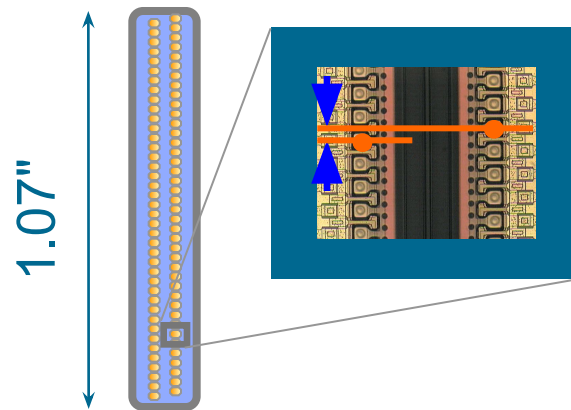

imagePROGRA
F
iPFiPF655
24"-A1

imagePROGRAF
iPF750
36"-A0

imagePROGRA
F
iPFiPF755
36"-A0

imagePROGRA
F
iPF810/iPF820
44"-A0/B0

iPF810/iPF820
жесткий диск
(80 Гб)
iPF820 – 2
рулона

iPF755
жесткий
диск
(80 Гб)

Canon

**5 COLOUR
SYSTEM**

Конструкция печатающей головки PF-03

- Печатающая головка – 6 цветов
- 2.560 сопел на каждый цвет – разрешение 2.400 x 1.200 dpi
- Двухнаправленная печать обеспечивает высокую производительность