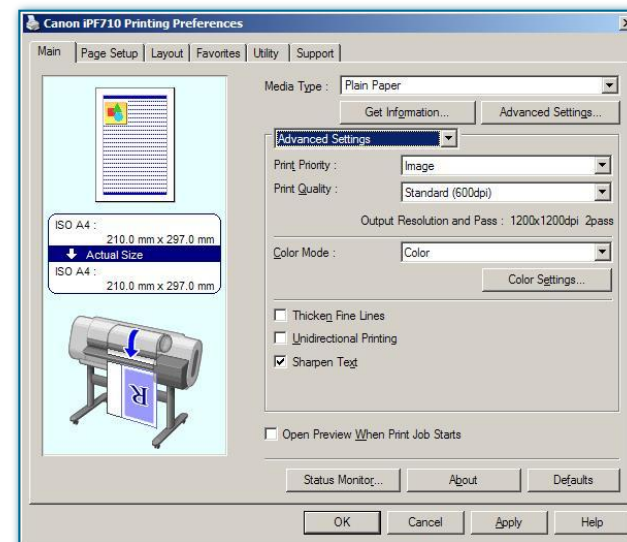

Canon

Процессор L-COA

- L-COA (**L**arge format printer **C**ommon **A**rchitecture) – «мозг» imagePROGRAF

L - COA

Canon

Экономичный режим печати

- Возможность печати в экономичном режиме
- Снижает расход чернил (до 20%)
- Рекомендуется для распечатывания пробных изображений при печати одного документа большим тиражем

Canon

Драйвер

- Простые и более сложные настройки (используются в зависимости от навыков пользователя)
- Большой выбор настроек для нестандартных заданий
- Утилита Maintenance позволяет осуществлять проверку состояния принтера