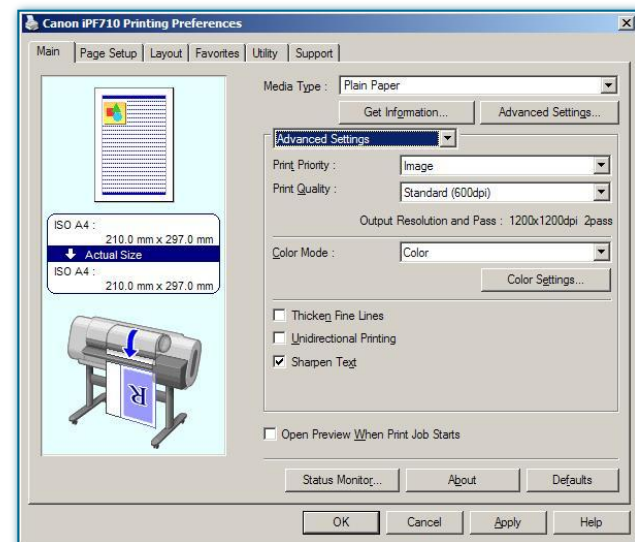

Canon

Процессор L-COA

- L-COA (**L**arge format printer **C**ommon **A**rchitecture) – «мозг» imagePROGRAF

L - COA

Canon

Экономичный режим печати

- Возможность печати в экономичном режиме
- Снижает расход чернил (до 20%)
- Рекомендуется для распечатывания пробных изображений при печати одного документа большим тиражем

Canon

Драйвер

- Простые и более сложные настройки (используются в зависимости от навыков пользователя)
- Большой выбор настроек для нестандартных заданий
- Утилита Maintenance позволяет осуществлять проверку состояния принтера