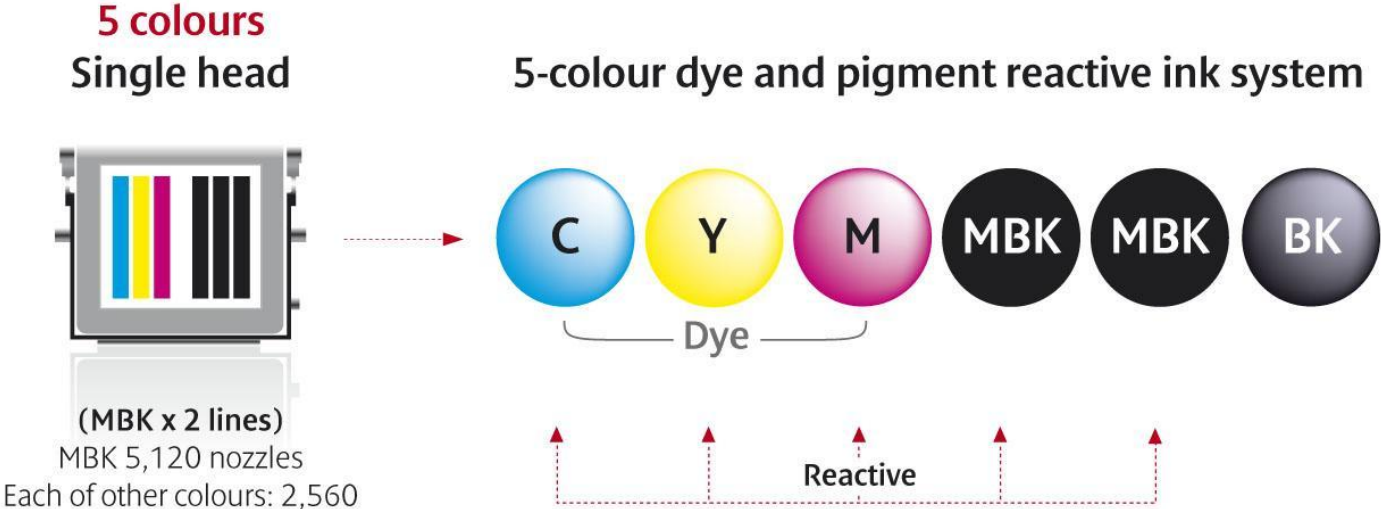

Canon

**5 COLOUR
SYSTEM**

Конструкция печатающей головки PF-03

- Печатающая головка – 6 цветов
- 2.560 сопел на каждый цвет – разрешение 2.400 x 1.200 dpi
- Двухнаправленная печать обеспечивает высокую производительность

1280 сопел x 2 ряда дюз на 1 цвет
Размер капли 4 пкл.

Canon

Реактивная система печати

- 5-цветная реактивная система печати

5-цветная реактивная система печати

- Реактивная система печати

Преимущества реактивной системы