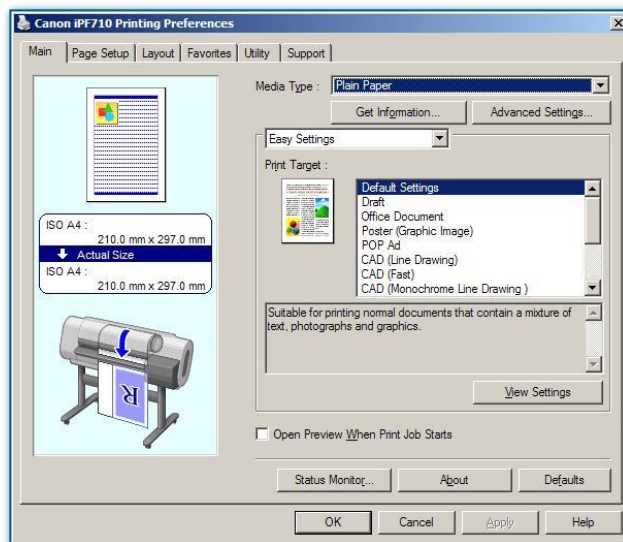

Canon

Процессор L-COA

- L-COA (**L**arge format printer **C**ommon **A**rchitecture) – «мозг» imagePROGRAF

L - COA

Canon

Экономичный режим печати

- Возможность печати в экономичном режиме
- Снижает расход чернил (до 20%)
- Рекомендуется для распечатывания пробных изображений при печати одного документа большим тиражем

Canon

Драйвер

- Простые и более сложные настройки (используются в зависимости от навыков пользователя)
- Большой выбор настроек для нестандартных заданий
- Утилита Maintenance позволяет осуществлять проверку состояния принтера