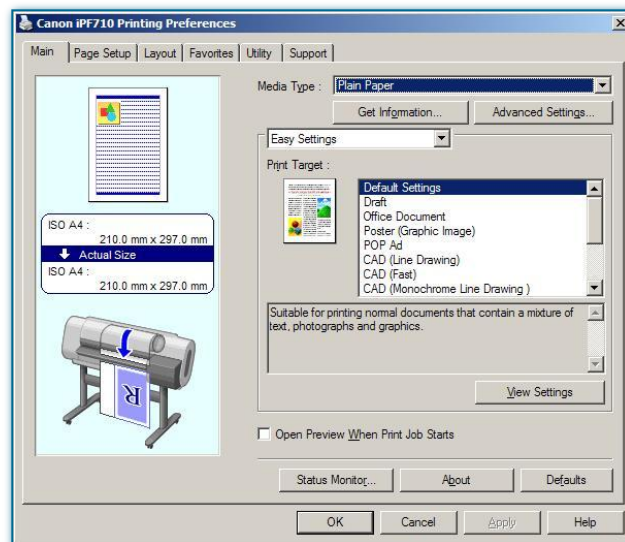

Canon

Драйвер

- Простые и более сложные настройки (используются в зависимости от навыков пользователя)
- Большой выбор настроек для нестандартных заданий
- Утилита Maintenance позволяет осуществлять проверку состояния принтера