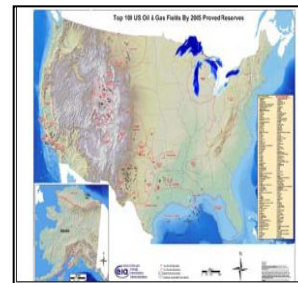

Печать GIS изображений

Canon – расход чернил меньше на **30%**

ImagePROGRAF
iPF750/iPF755

Canon

Детализация, которая Вам необходима

- Сканеры Colortrac

Корпорация Canon активно сотрудничает с компанией Colortrac в сфере разработки широкоформатных сканеров. Объединив сканер с широкоформатным принтером Canon, мы предлагаем клиенту полное решение для сканирования, печати и копирования, способное удовлетворить запросы широкого круга заказчиков.