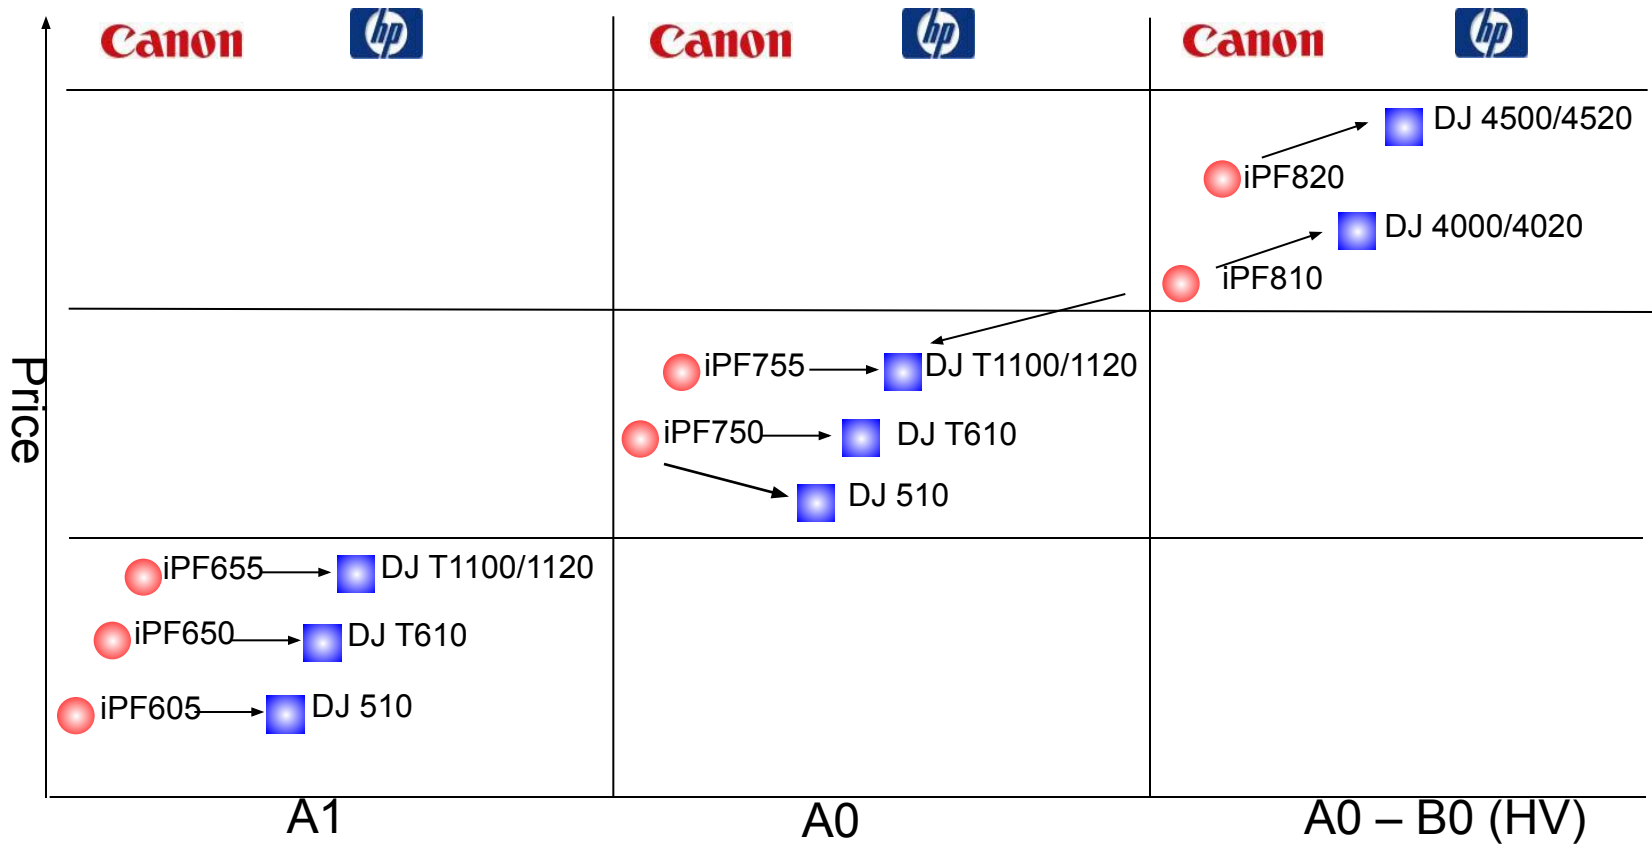

Позиционирование