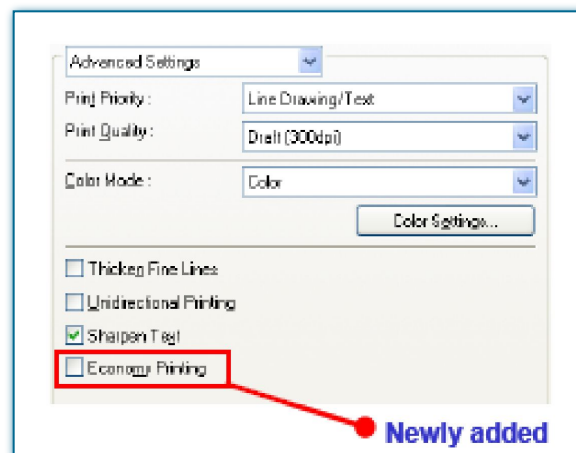

Canon

Процессор L-COA

- L-COA (**L**arge format printer **C**ommon **A**rchitecture) – «мозг» imagePROGRAF

L - COA

Canon

Экономичный режим печати

- Возможность печати в экономичном режиме
- Снижает расход чернил (до 20%)
- Рекомендуется для распечатывания пробных изображений при печати одного документа большим тиражем