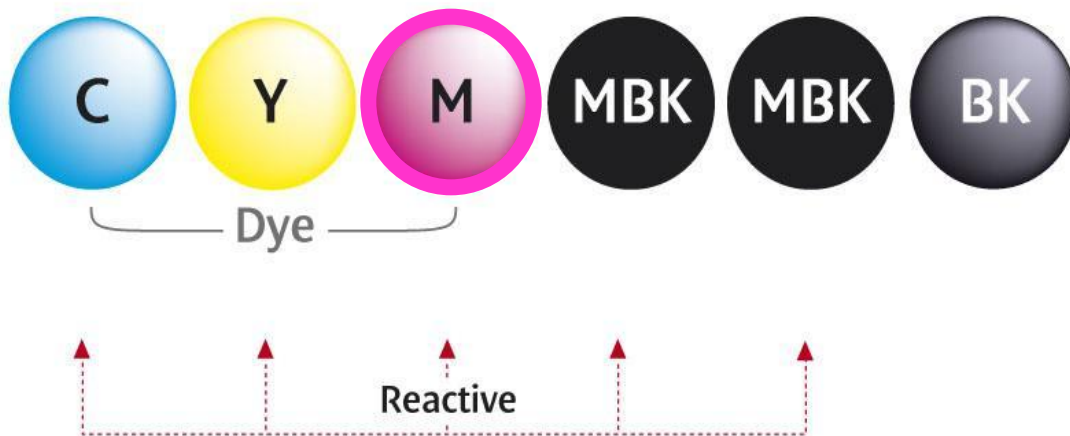

Качество печати

5-colour dye and pigment reactive ink system

Canon