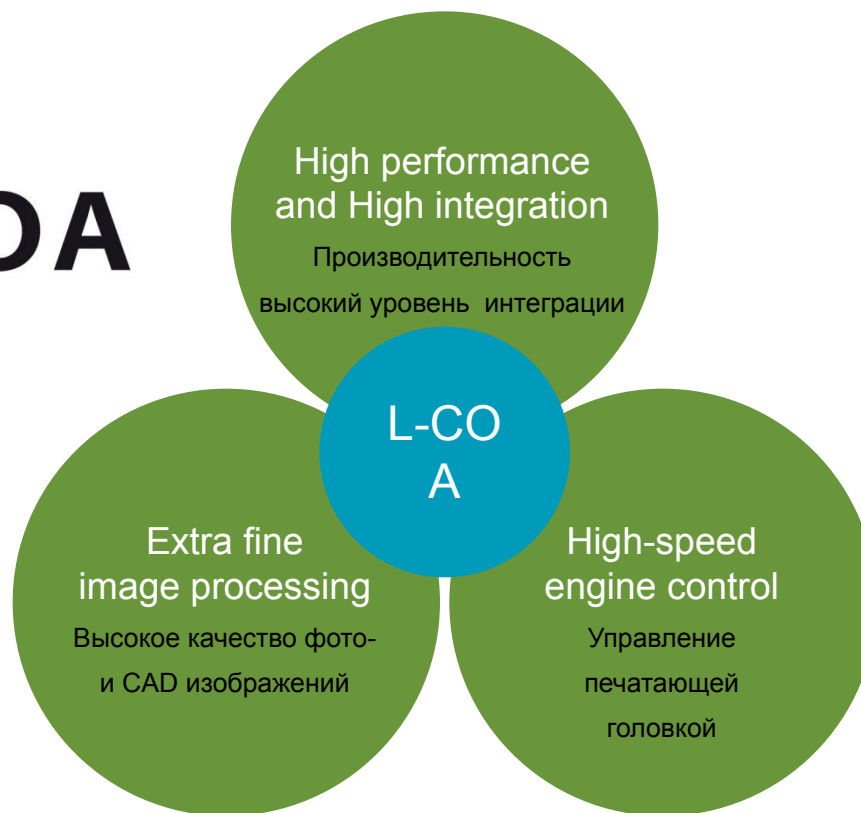

Высокая четкость тонких линий

Высокая скорость

**Высокая плотность чернил/
высокая скорость печати**

Высокое качество при печати на глянцевой бумаге

**Более широкая цветовая гамма,
Возможность печати на
Разнообразных носителях**

Без необходимости замены картриджа

Canon

Процессор L-COA

- L-COA (**L**arge format printer **C**ommon **A**rchitecture) – «мозг» imagePROGRAF

L - COA

Canon

Экономичный режим печати

- Возможность печати в экономичном режиме
- Снижает расход чернил (до 20%)
- Рекомендуется для распечатывания пробных изображений при печати одного документа большим тиражем

Canon

Драйвер

- Простые и более сложные настройки (используются в зависимости от навыков пользователя)
- Большой выбор настроек для нестандартных заданий
- Утилита Maintenance позволяет осуществлять проверку состояния принтера