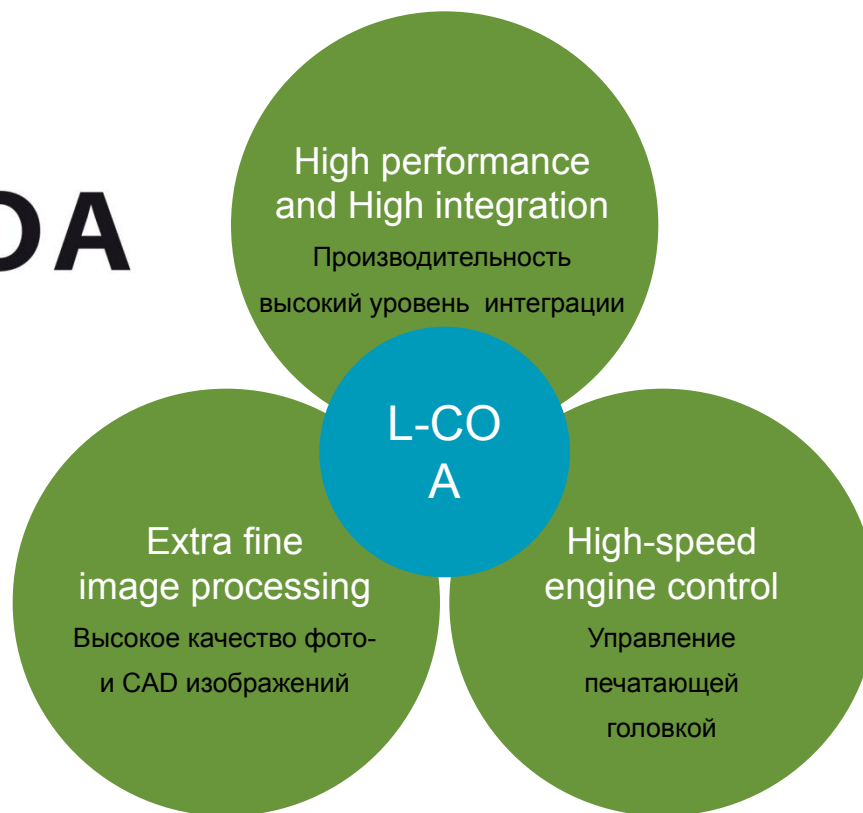

Canon

**5 COLOUR
SYSTEM**

Конструкция печатающей головки PF-03

- Печатающая головка – 6 цветов
- 2.560 сопел на каждый цвет – разрешение 2.400 x 1.200 dpi
- Двухнаправленная печать обеспечивает высокую производительность

Высокая скорость

**Высокая плотность чернил/
высокая скорость печати**

Высокое качество при печати на глянцевой бумаге

**Более широкая цветовая гамма,
Возможность печати на
Разнообразных носителях**

**Без
необходимости
замены
картриджа**

Canon

Процессор L-COA

- L-COA (**L**arge format printer **C**ommon **A**rchitecture) – «мозг» imagePROGRAF

L - COA

Canon

Экономичный режим печати

- Возможность печати в экономичном режиме
- Снижает расход чернил (до 20%)
- Рекомендуется для распечатывания пробных изображений при печати одного документа большим тиражем