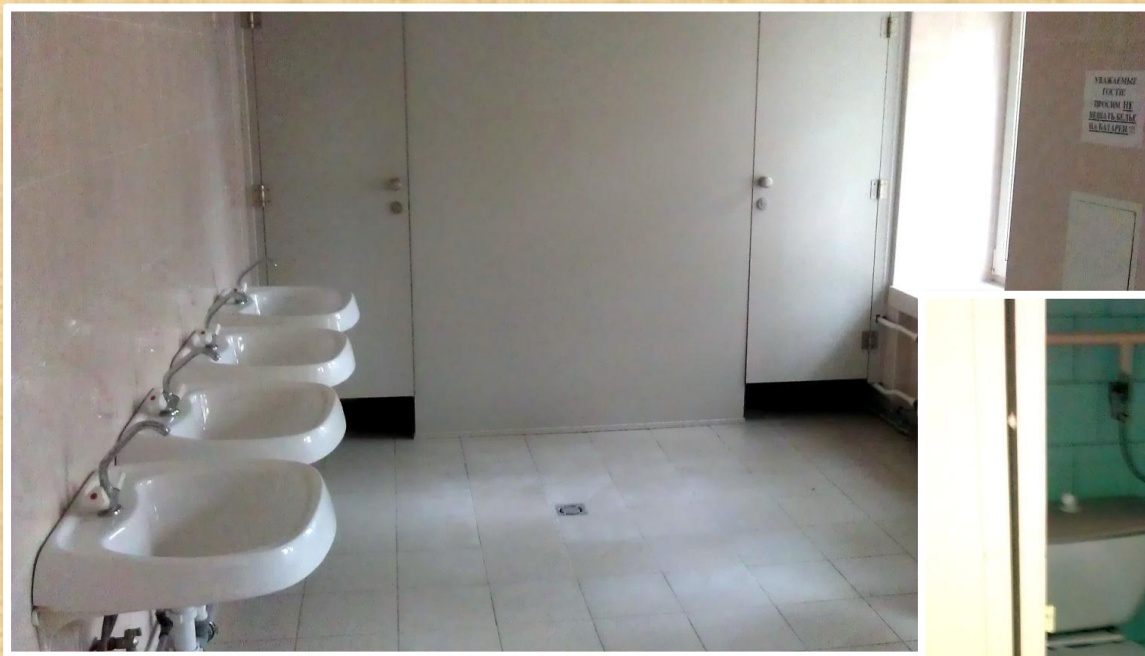

Общежитие на улице Жигулевская, д. 4 корп.1

8 минут пешком от м. Кузьминки

Общежитие коридорного типа левое крыло 3-го этажа гостиницы выделено для студентов МЭСИ

В комнатах размещаются по 3 человека,
имеются столы, стулья, шкафы

стоимость проживания составляет 250 рублей в сутки

На этаже имеется душевая и туалетная комнаты

Телефон
8 (499) 177-20-60