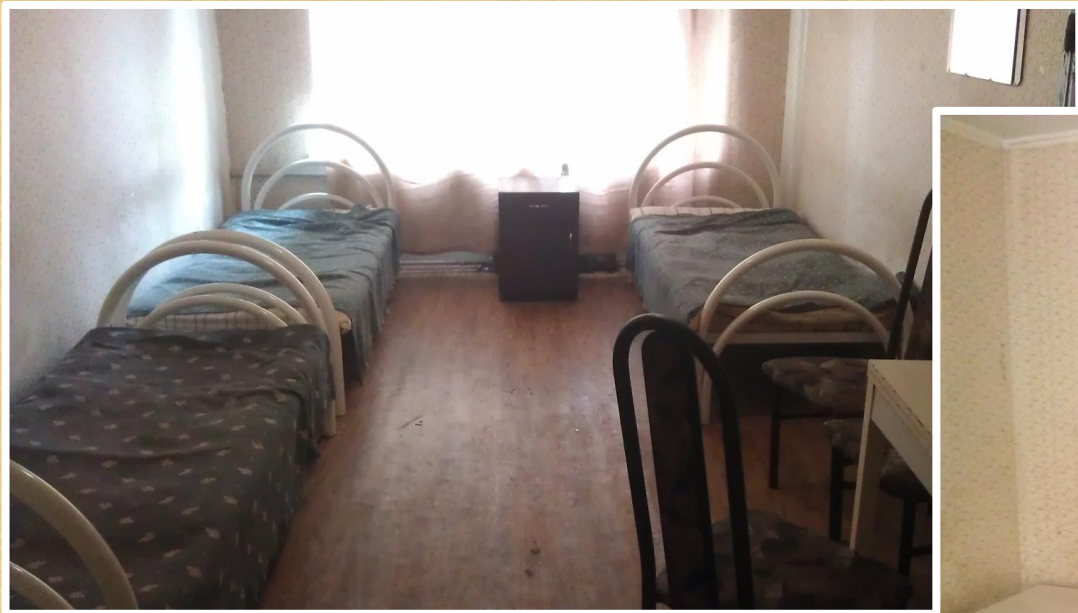

Общежитие на улице Жигулевская, д. 4 корп.1

8 минут пешком от м. Кузьминки

Общежитие коридорного типа левое крыло 3-го этажа гостиницы выделено для студентов МЭСИ

В комнатах размещаются по 3 человека,
имеются столы, стулья, шкафы

стоимость проживания составляет 250 рублей в сутки

На этаже имеется душевая и туалетная комнаты

Телефон
8 (499) 177-20-60