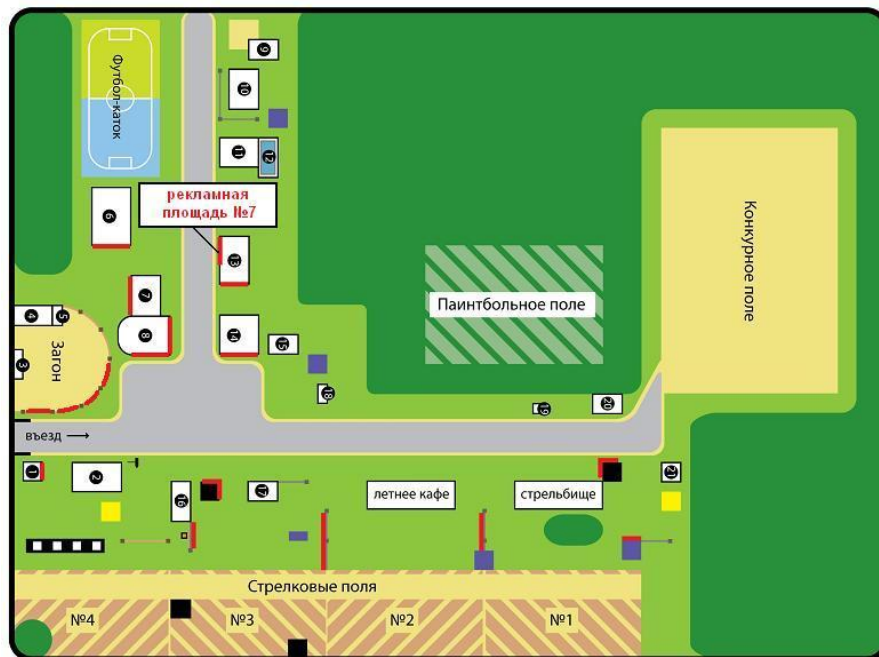

Конно-стрелковый комплекс

«Быстрой» Коттедж №1, напротив стоянки слева Рекламная площадь №7

- Стоимость размещения (за месяц) – 12000
- Размер – 2,5 x 5,0 м
- Монтаж/демонтаж – 200-300 руб/м2
- Изготовление - 3000 руб.