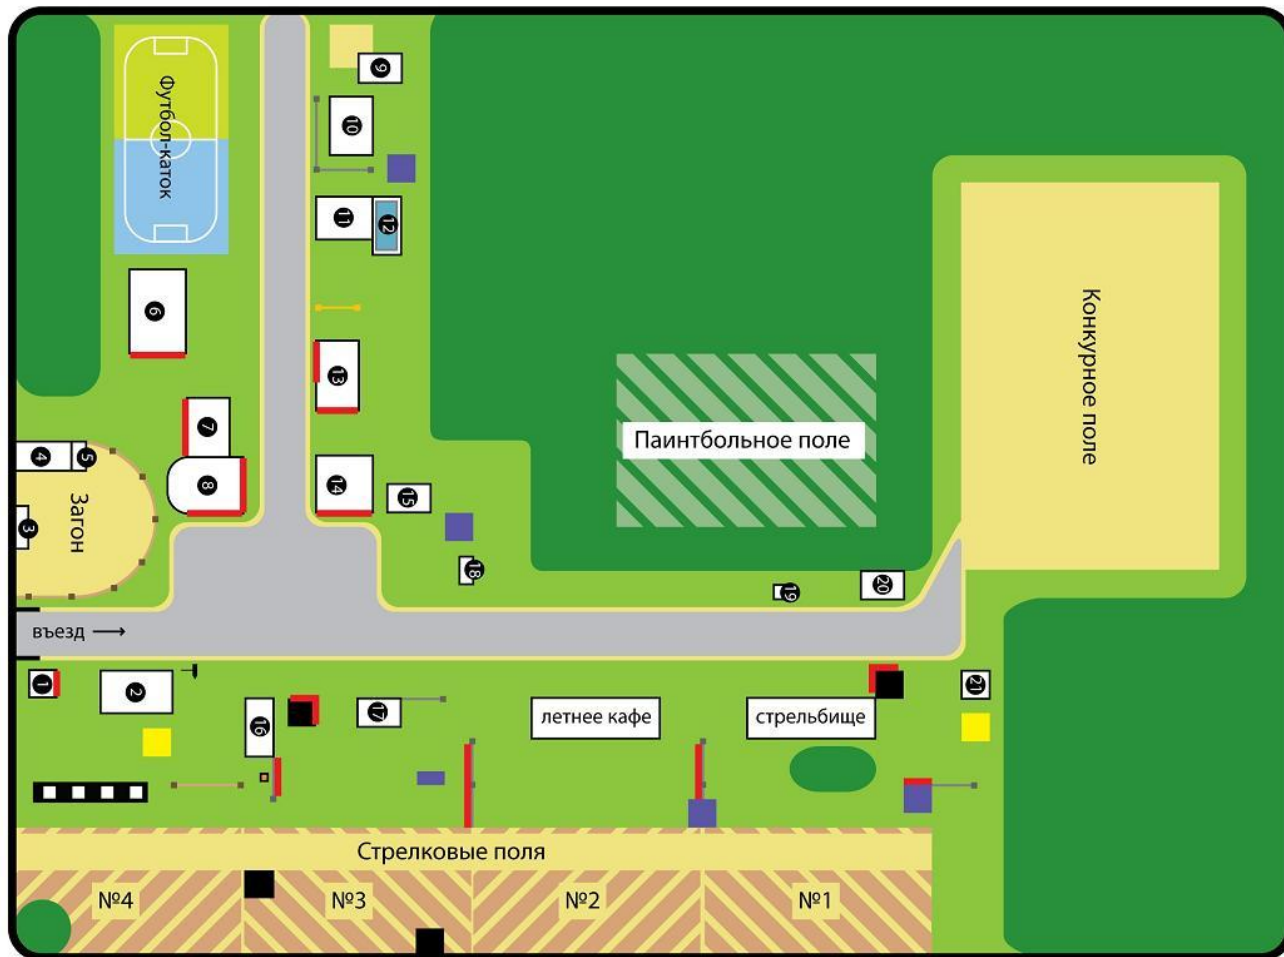

Адресная программа

КСК «БЫСТРАЙ»

RAI
Media

Конно-стрелковый комплекс «Быстрый»

Забор вокруг выгона (сразу от въезда и напротив стоянки)

Рекламная площадь №1

- Стоимость размещения (за месяц) – *8000 рублей (за секцию)*
- Размер – *1,1x28 м (измерена только сторона вдоль въезда)*
одна секция примерно 1,1x3 м (от 2,5 до 3,5)
- Монтаж/демонтаж – 200-300 руб/м2
- Изготовление - *8454 руб. (посчитано для 1,1x28м)*

Конно-стрелковый комплекс

«Быстрой» Кафе, напротив стоянки, самый центр
Рекламная площадь №3 (верхний)

- Стоимость размещения (за месяц) – 8000 (*Быстрой предложил 10000*)
- Размер – 0,8 x 6 м
- Монтаж/демонтаж – 200-300 руб/м2
- Изготовление – 1544 руб.

Конно-стрелковый комплекс

«Быстрой» Кафе, напротив стоянки, самый центр
Рекламная площадь №3 (средний)

- Стоимость размещения (за месяц) – 12000
- Размер – 2,3 x 6,2 м
- Монтаж/демонтаж – 200-300 руб/м2
- Изготовление – 3416,8 руб.