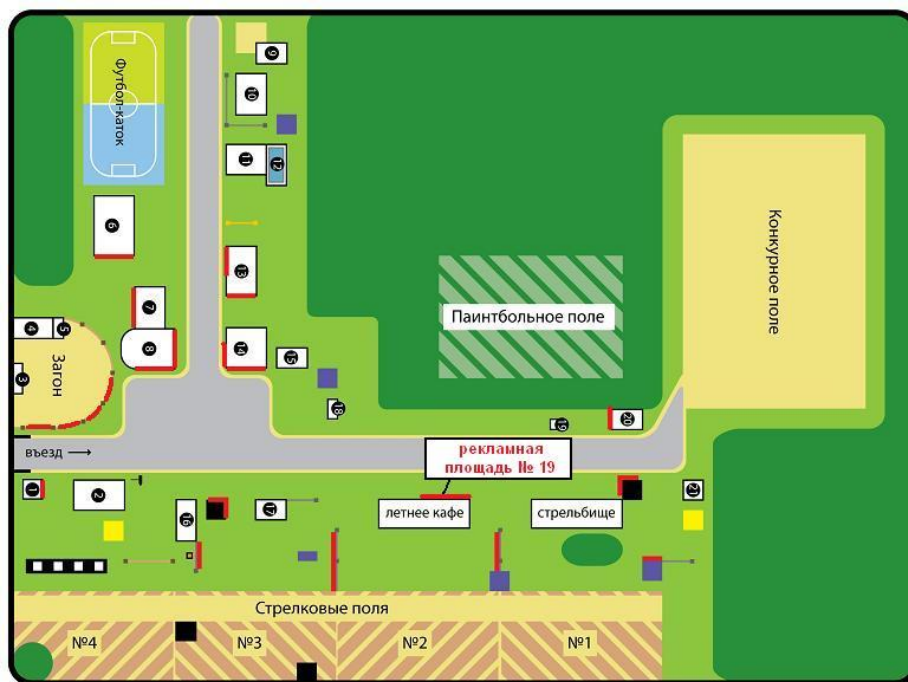

Конно-стрелковый комплекс «Быстрой»

Летнее кафе (перед второй стрелковой площадкой), напротив стоянки
Рекламная площадь №19

- Стоимость размещения (за месяц) – 8000
- Размер – 2,15x3,2 м
- Монтаж/демонтаж – 200-300 руб/м2
- Изготовление – 1773,4 руб.

— рекламная площадь