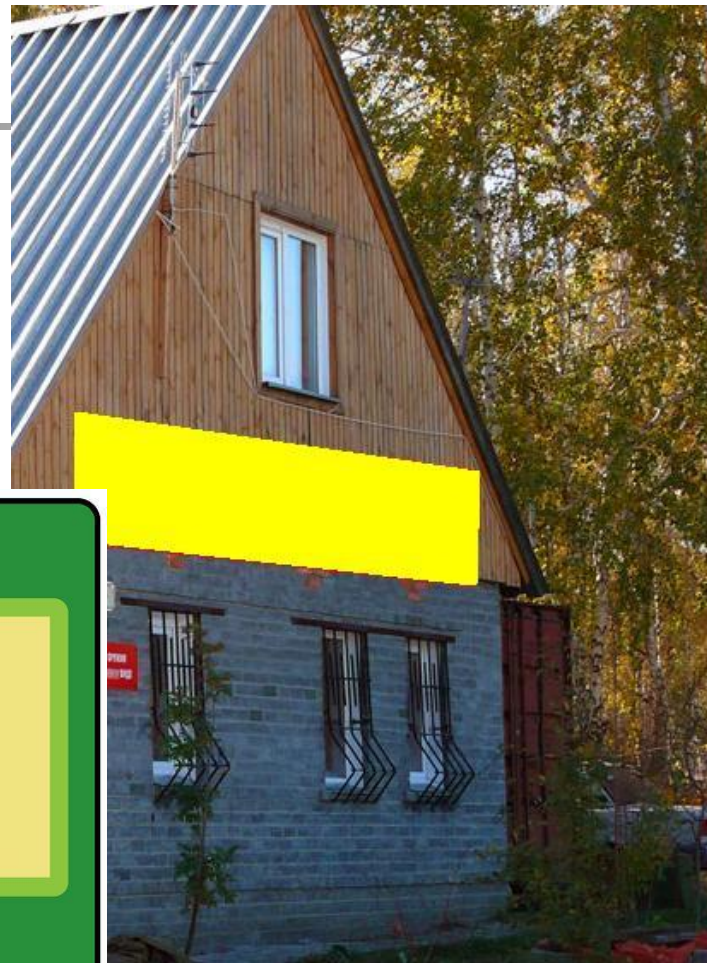

Конно-стрелковый комплекс «Быстрой»

Офис, напротив стоянки, самый центр
Рекламная площадь №9

- Стоимость размещения (за месяц) – 8000 (10000?)
- Размер – 0,9 x 5,5 м
- Монтаж/демонтаж – 200-300 руб/м2
- Изготовление - 1531 руб.

— рекламная площадь