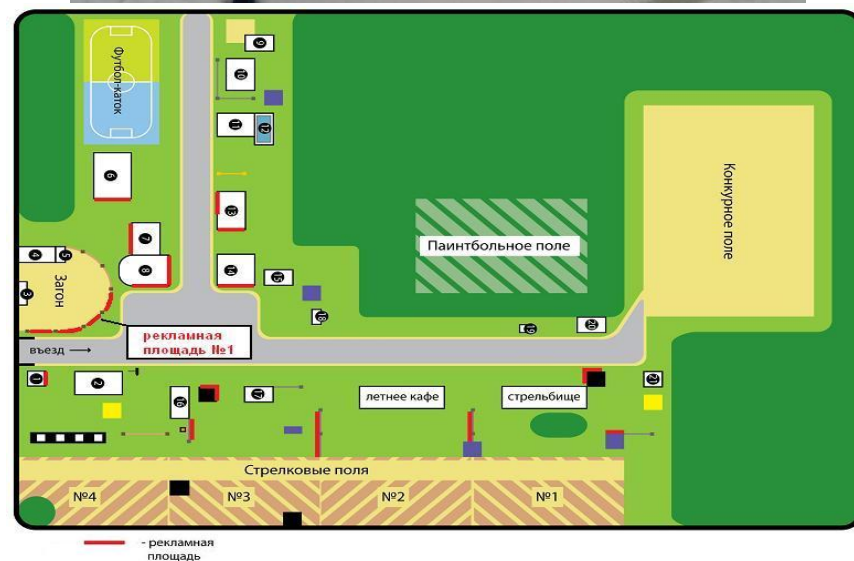

Адресная программа

КСК «БЫСТРАЙ»

RAI
Media

Конно-стрелковый комплекс «Быстрый»

Забор вокруг выгона (сразу от въезда и напротив стоянки)

Рекламная площадь №1

- Стоимость размещения (за месяц) – *8000 рублей (за секцию)*
- Размер – *1,1x28 м (измерена только сторона вдоль въезда)*
одна секция примерно 1,1x3 м (от 2,5 до 3,5)
- Монтаж/демонтаж – 200-300 руб/м2
- Изготовление - *8454 руб. (посчитано для 1,1x28м)*

Конно-стрелковый комплекс

«Быстрой» Кафе, напротив стоянки, самый центр
Рекламная площадь №3 (верхний)

- Стоимость размещения (за месяц) – 8000 (*Быстрой предложил 10000*)
- Размер – 0,8 x 6 м
- Монтаж/демонтаж – 200-300 руб/м2
- Изготовление – 1544 руб.