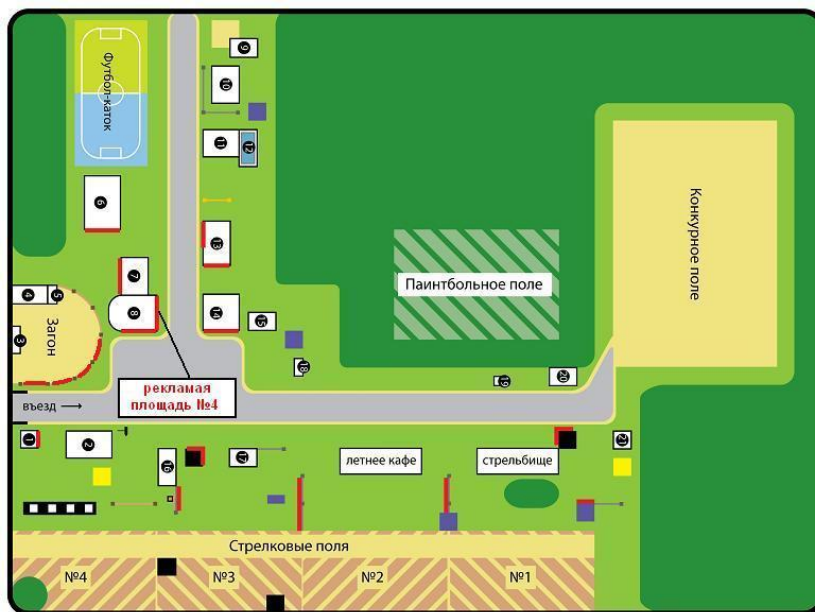

Конно-стрелковый комплекс

«Быстрой» Кафе (напротив стоянки), самый центр Рекламная площадь №4

- Стоимость размещения (за месяц) - 2000
- Размер – 2x1,5 м
- Монтаж/демонтаж – 200-300 руб/м2
- Изготовление - 890 руб.

— рекламная
площадь