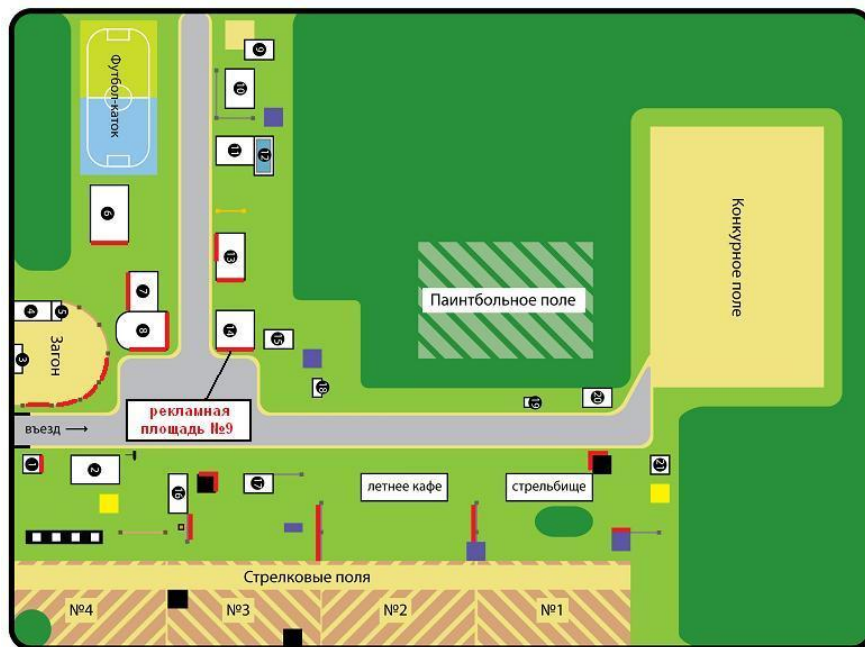

Конно-стрелковый комплекс «Быстрой»

Офис, напротив стоянки, самый центр
Рекламная площадь №9

- Стоимость размещения (за месяц) – 8000 (10000?)
- Размер – 0,9 x 5,5 м
- Монтаж/демонтаж – 200-300 руб/м2
- Изготовление - 1531 руб.

— рекламная площадь