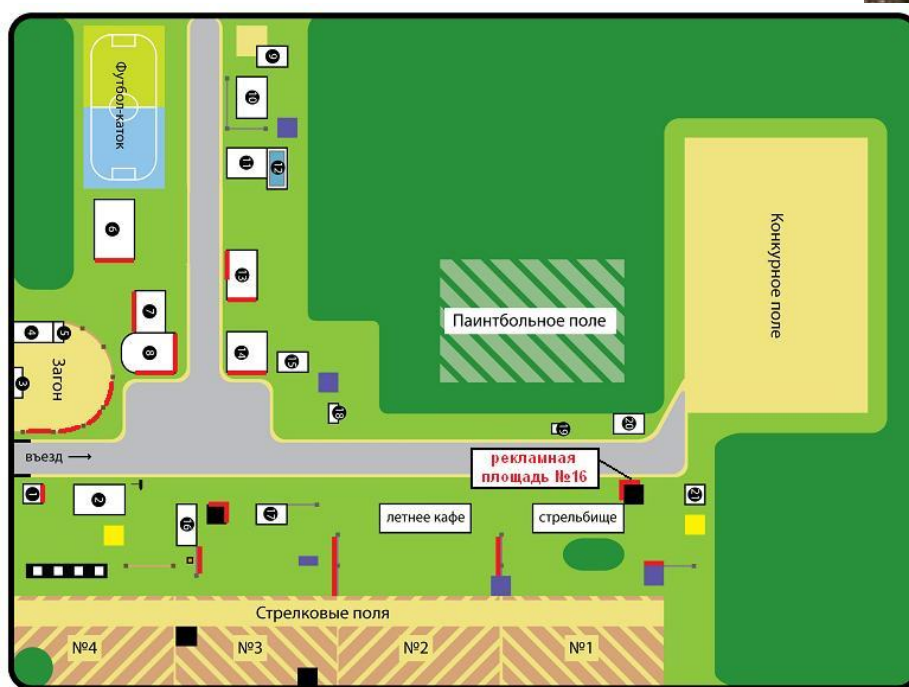

Конно-стрелковый комплекс «Быстрой»

Башня, вторая площадка для стендовой стрельбы
Рекламная площадь №16

- Стоимость размещения (за месяц) – 12000 (*Быстрой предложил – 8000*)
- Размер – 6,8 x 2,3 м
- Монтаж/демонтаж – 200-300 руб/м2
- Изготовление – 3725,2 руб