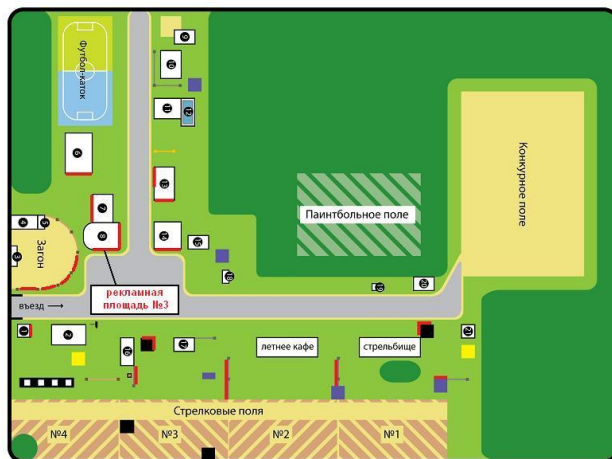

Адресная программа

КСК «БЫСТРАЙ»

RAI
Media

Конно-стрелковый комплекс «Быстрый»

Забор вокруг выгона (сразу от въезда и напротив стоянки)

Рекламная площадь №1

- Стоимость размещения (за месяц) – *8000 рублей (за секцию)*
- Размер – *1,1x28 м (измерена только сторона вдоль въезда)*
одна секция примерно 1,1x3 м (от 2,5 до 3,5)
- Монтаж/демонтаж – 200-300 руб/м2
- Изготовление - *8454 руб. (посчитано для 1,1x28м)*

Конно-стрелковый комплекс

«Быстрой» Кафе, напротив стоянки, самый центр
Рекламная площадь №3 (верхний)

- Стоимость размещения (за месяц) – 8000 (*Быстрой предложил 10000*)
- Размер – 0,8 x 6 м
- Монтаж/демонтаж – 200-300 руб/м2
- Изготовление – 1544 руб.

Конно-стрелковый комплекс

«Быстрой» Кафе, напротив стоянки, самый центр
Рекламная площадь №3 (средний)

- Стоимость размещения (за месяц) – 12000
- Размер – 2,3 x 6,2 м
- Монтаж/демонтаж – 200-300 руб/м2
- Изготовление – 3416,8 руб.

— рекламная площадь

Конно-стрелковый комплекс

«Быстрой» Тир, сразу от въезда, справа

Рекламная площадь №10

- Стоимость размещения (за месяц) – 8000
- Размер – 2,7 x 2,3 м
- Период размещения –
- Монтаж/демонтаж – 200-300 руб/м2
- Изготовление – 1617,8 руб.