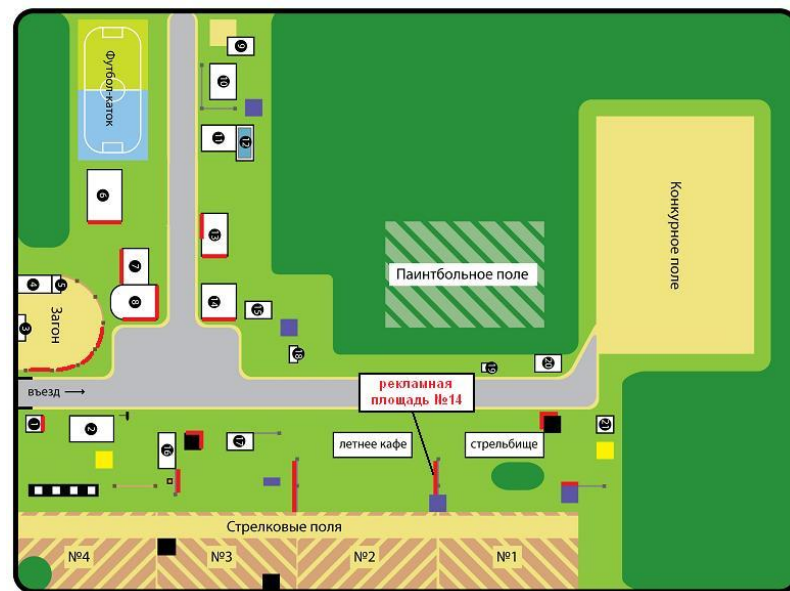

Конно-стрелковый комплекс «Быстрой»

Вторая площадка для стендовой стрельбы (размещение возможно с двух сторон стены)

Рекламная площадь №13 и 14

- Стоимость размещения (за месяц) – 10000
- Размер – 17 x 1,2 м
- Монтаж/демонтаж – 200-300 руб/м2
- Изготовление – 5492 руб

— рекламная площадь

— рекламная площадь

Конно-стрелковый комплекс «Быстрой»

Башня, вторая площадка для стендовой стрельбы

Рекламная площадь №15

- Стоимость размещения (за месяц) – 10000
- Размер – 2,9х3,05 м
- Монтаж/демонтаж – 200-300 руб/м2
- Изготовление – 2187,1 руб.
- *Вся башня (2 стороны) – 20000 (или 15000)*