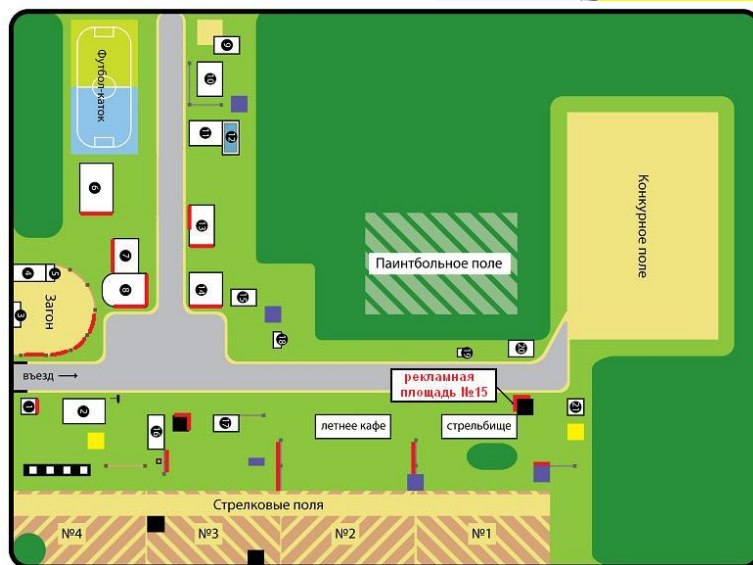

Конно-стрелковый комплекс «Быстрой»

Вторая площадка для стендовой стрельбы (размещение возможно с двух сторон стены)

Рекламная площадь №13 и 14

- Стоимость размещения (за месяц) – 10000
- Размер – 17 x 1,2 м
- Монтаж/демонтаж – 200-300 руб/м2
- Изготовление – 5492 руб

— рекламная площадь

— рекламная площадь

Конно-стрелковый комплекс «Быстрой»

Башня, вторая площадка для стендовой стрельбы

Рекламная площадь №15

- Стоимость размещения (за месяц) – 10000
- Размер – 2,9х3,05 м
- Монтаж/демонтаж – 200-300 руб/м2
- Изготовление – 2187,1 руб.
- *Вся башня (2 стороны) – 20000 (или 15000)*

Конно-стрелковый комплекс «Быстрой»

Башня, вторая площадка для стендовой стрельбы
Рекламная площадь №16

- Стоимость размещения (за месяц) – 12000 (*Быстрой предложил – 8000*)
- Размер – 6,8 x 2,3 м
- Монтаж/демонтаж – 200-300 руб/м2
- Изготовление – 3725,2 руб