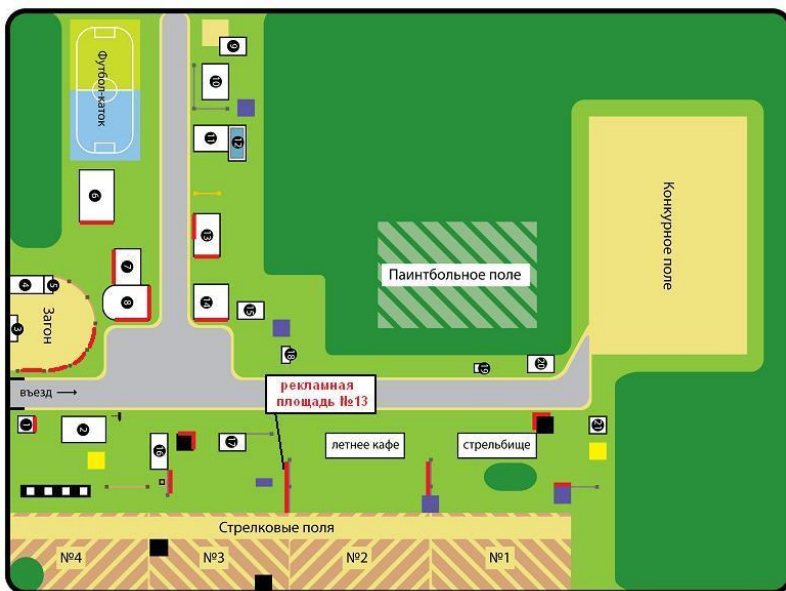

— рекламная площадь

Конно-стрелковый комплекс

«Быстрой» Тир, сразу от въезда, справа

Рекламная площадь №10

- Стоимость размещения (за месяц) – 8000
- Размер – 2,7 x 2,3 м
- Период размещения –
- Монтаж/демонтаж – 200-300 руб/м2
- Изготовление – 1617,8 руб.

Конно-стрелковый комплекс «Быстрой»

Вторая площадка для стендовой стрельбы (размещение возможно с двух сторон стены)

Рекламная площадь №13 и 14

- Стоимость размещения (за месяц) – 10000
- Размер – 17 x 1,2 м
- Монтаж/демонтаж – 200-300 руб/м2
- Изготовление – 5492 руб