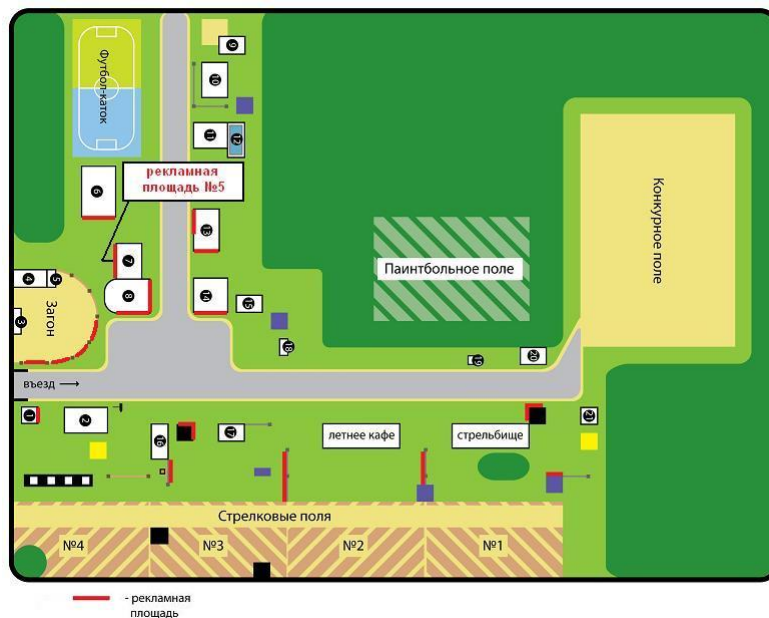

Конно-стрелковый комплекс

«Быстрой» Кафе (напротив стоянки), самый центр Рекламная площадь №4

- Стоимость размещения (за месяц) - 2000
- Размер – 2x1,5 м
- Монтаж/демонтаж – 200-300 руб/м2
- Изготовление - 890 руб.

— рекламная
площадь

Конно-стрелковый комплекс

«Быстрой» Кафе/гостиница, с обратной стороны (со стороны въезда в КСК «Быстрая»)
Рекламная площадь №5

- Стоимость размещения (за месяц) – 10000
- Размер – 0,9x10 м
- Монтаж/демонтаж – 200-300 руб/м2
- Изготовление - 2710 руб.