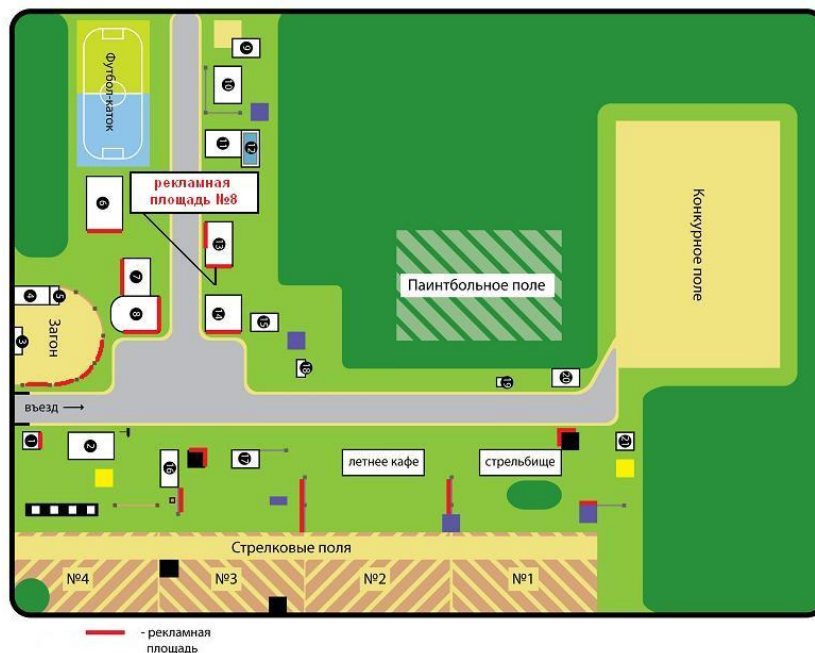

Конно-стрелковый комплекс «Быстрой»

Коттедж №1 (напротив стоянки, слева)

Рекламная площадь №8

- Стоимость размещения (за месяц) – 7000
- Размер – 2,5 x 3,5 м
- Монтаж/демонтаж – 200-300 руб/м2
- Изготовление - 2175 руб.