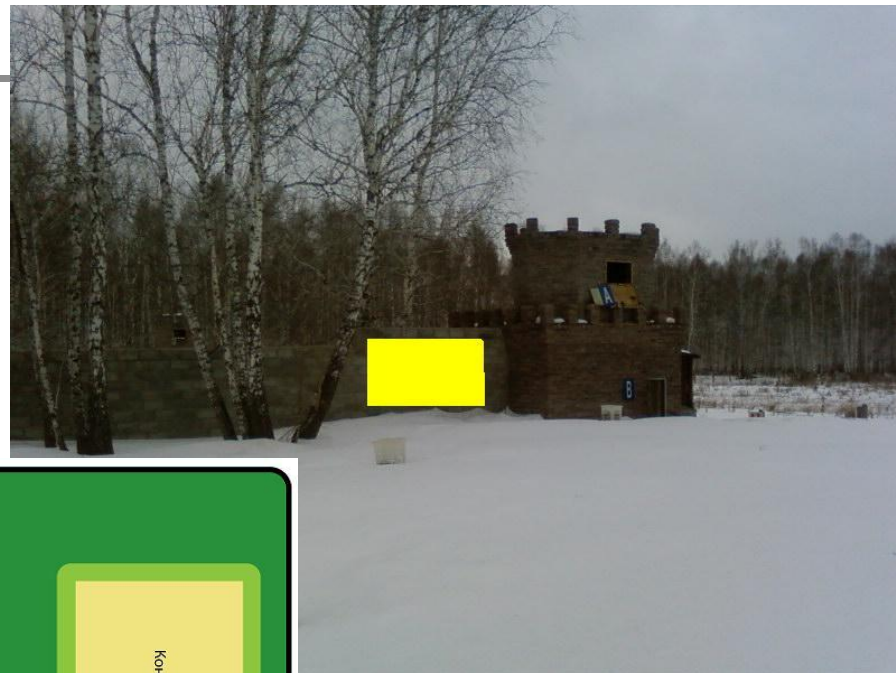

— рекламная площадь

— рекламная площадь

Конно-стрелковый комплекс «Быстрой»

Башня, вторая площадка для стендовой стрельбы

Рекламная площадь №15

- Стоимость размещения (за месяц) – 10000
- Размер – 2,9х3,05 м
- Монтаж/демонтаж – 200-300 руб/м2
- Изготовление – 2187,1 руб.
- *Вся башня (2 стороны) – 20000 (или 15000)*

Конно-стрелковый комплекс «Быстрой»

Башня, вторая площадка для стендовой стрельбы
Рекламная площадь №16

- Стоимость размещения (за месяц) – 12000 (*Быстрой предложил – 8000*)
- Размер – 6,8 x 2,3 м
- Монтаж/демонтаж – 200-300 руб/м2
- Изготовление – 3725,2 руб

Конно-стрелковый комплекс «Быстрой»

Башня, вторая площадка для стендовой стрельбы
Рекламная площадь №17

- Стоимость размещения (за месяц) - 8000
- Размер – 1,8x2,8 м
- Монтаж/демонтаж – 200-300 руб/м2
- Изготовление – 1367,2