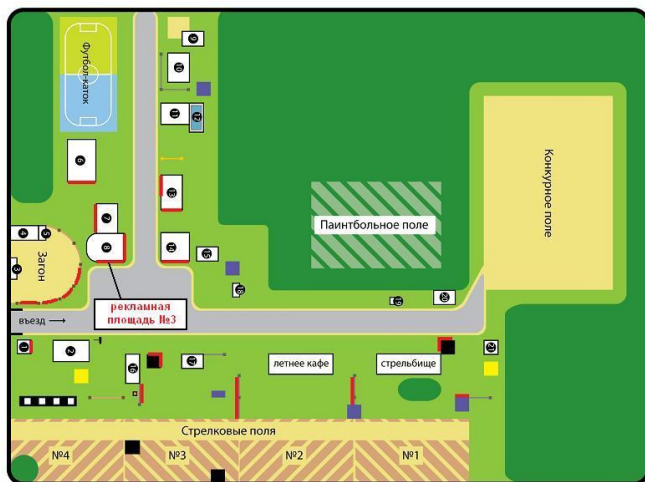

Адресная программа

КСК «БЫСТРАЙ»

RAI
Media

Конно-стрелковый комплекс «Быстрый»

Забор вокруг выгона (сразу от въезда и напротив стоянки)

Рекламная площадь №1

- Стоимость размещения (за месяц) – *8000 рублей (за секцию)*
- Размер – *1,1x28 м (измерена только сторона вдоль въезда)*
одна секция примерно 1,1x3 м (от 2,5 до 3,5)
- Монтаж/демонтаж – 200-300 руб/м2
- Изготовление - *8454 руб. (посчитано для 1,1x28м)*

Конно-стрелковый комплекс

«Быстрой» Кафе, напротив стоянки, самый центр
Рекламная площадь №3 (верхний)

- Стоимость размещения (за месяц) – 8000 (*Быстрой предложил 10000*)
- Размер – 0,8 x 6 м
- Монтаж/демонтаж – 200-300 руб/м2
- Изготовление – 1544 руб.

Конно-стрелковый комплекс

«Быстрой» Кафе, напротив стоянки, самый центр
Рекламная площадь №3 (средний)

- Стоимость размещения (за месяц) – 12000
- Размер – 2,3 x 6,2 м
- Монтаж/демонтаж – 200-300 руб/м2
- Изготовление – 3416,8 руб.