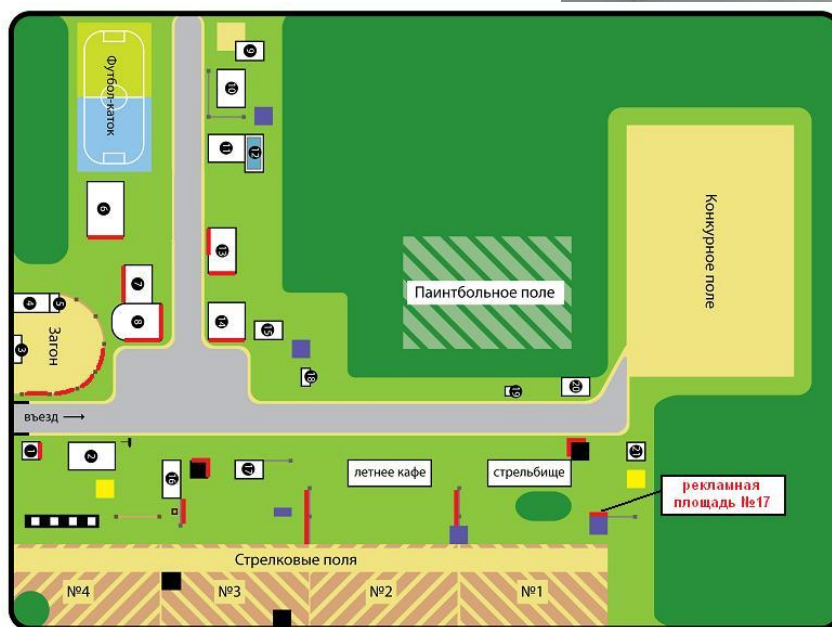

— рекламная площадь

— рекламная площадь

Конно-стрелковый комплекс «Быстрой»

Башня, вторая площадка для стендовой стрельбы

Рекламная площадь №15

- Стоимость размещения (за месяц) – 10000
- Размер – 2,9х3,05 м
- Монтаж/демонтаж – 200-300 руб/м2
- Изготовление – 2187,1 руб.
- *Вся башня (2 стороны) – 20000 (или 15000)*

Конно-стрелковый комплекс «Быстрой»

Башня, вторая площадка для стендовой стрельбы
Рекламная площадь №16

- Стоимость размещения (за месяц) – 12000 (*Быстрой предложил – 8000*)
- Размер – 6,8 x 2,3 м
- Монтаж/демонтаж – 200-300 руб/м2
- Изготовление – 3725,2 руб

Конно-стрелковый комплекс «Быстрой»

Башня, вторая площадка для стендовой стрельбы
Рекламная площадь №17

- Стоимость размещения (за месяц) - 8000
- Размер – 1,8x2,8 м
- Монтаж/демонтаж – 200-300 руб/м2
- Изготовление – 1367,2