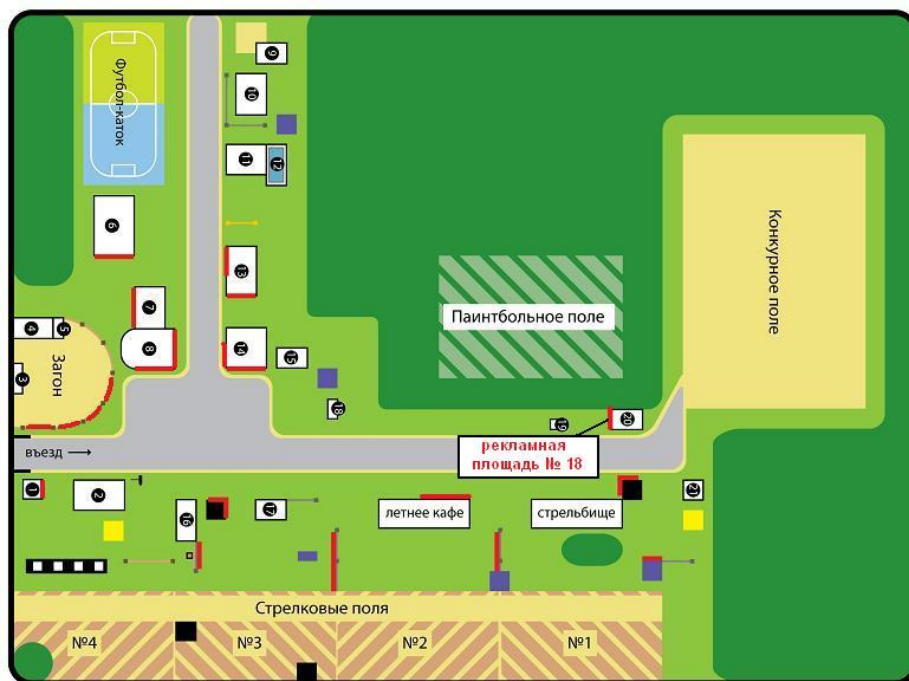

Конно-стрелковый комплекс «Быстрой»

Пейнтболльный клуб

Рекламная площадь №18

- Стоимость размещения (за месяц) - 10000
- Размер – 2,3х3,6 м
- Монтаж/демонтаж – 200-300 руб/м2
- Изготовление – 2080,4 руб.

— рекламная площадь