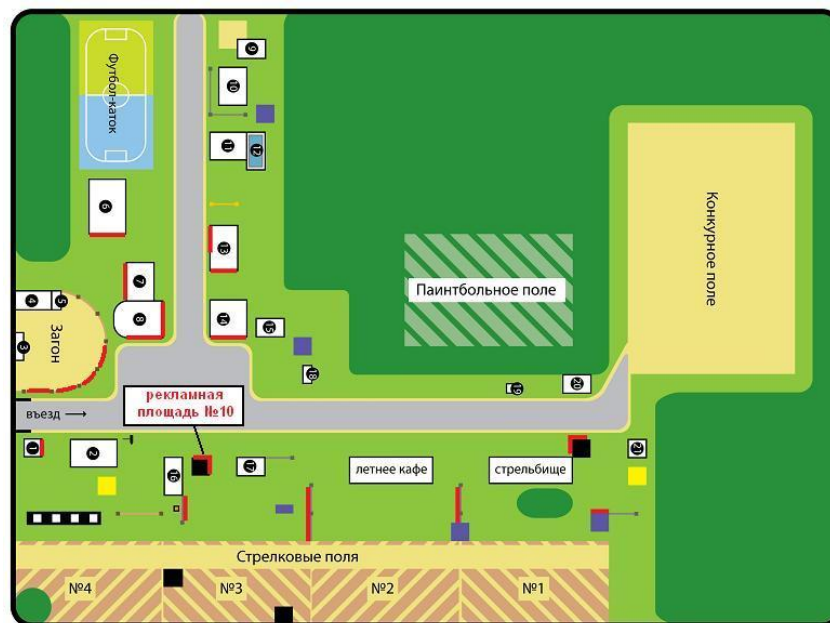

Конно-стрелковый комплекс

«Быстрой» Тир, сразу от въезда, справа

Рекламная площадь №10

- Стоимость размещения (за месяц) – 8000
- Размер – 2,7 x 2,3 м
- Период размещения –
- Монтаж/демонтаж – 200-300 руб/м2
- Изготовление – 1617,8 руб.