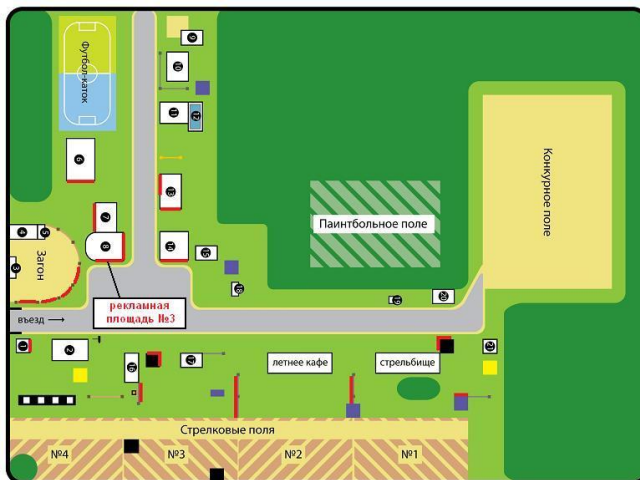

Адресная программа

КСК «БЫСТРАЙ»

RAI
Media

Конно-стрелковый комплекс «Быстрый»

Забор вокруг выгона (сразу от въезда и напротив стоянки)

Рекламная площадь №1

- Стоимость размещения (за месяц) – *8000 рублей (за секцию)*
- Размер – *1,1x28 м (измерена только сторона вдоль въезда)*
одна секция примерно 1,1x3 м (от 2,5 до 3,5)
- Монтаж/демонтаж – 200-300 руб/м2
- Изготовление - *8454 руб. (посчитано для 1,1x28м)*

Конно-стрелковый комплекс

«Быстрой» Кафе, напротив стоянки, самый центр
Рекламная площадь №3 (средний)

- Стоимость размещения (за месяц) – 12000
- Размер – 2,3 x 6,2 м
- Монтаж/демонтаж – 200-300 руб/м2
- Изготовление – 3416,8 руб.

- рекламная площадь

Конно-стрелковый комплекс

«Быстрой» Кафе, напротив стоянки, самый центр
Рекламная площадь №3 (нижний)

- Стоимость размещения (за месяц) – 10000
- Размер – 2,2 x 2,6 м
- Монтаж/демонтаж – 200-300 руб/м2
- Изготовление – 1509,6 руб.