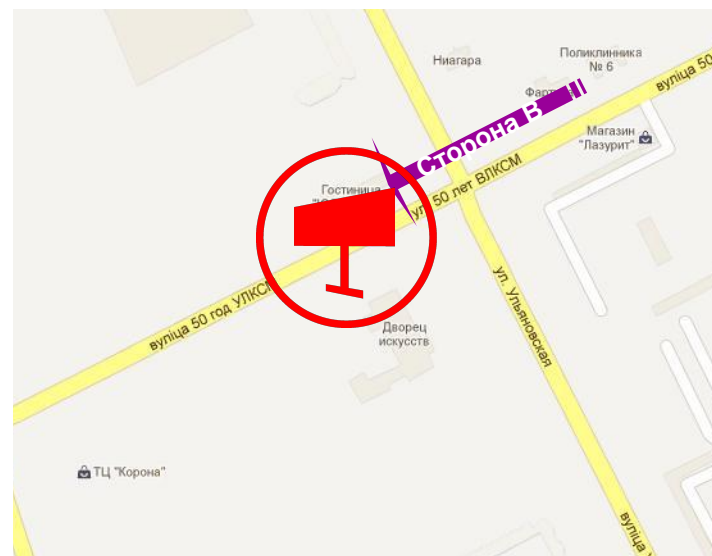

Зона видимости: около 200 метров

Светофоры в зоне видимости щита: нет

ББ 2247-2

Размер: 6x3 м

Тип: двухсторонний

Подсветка: светодиодная

Наличие в непосредственной близости от щита:

- **Крупных магазинов, торговых центров:** да
ТЦ «Корона»

Зона видимости: около 200 метров

Светофоры в зоне видимости щита: нет

ББ 1244

Размер: 6x3 м

Тип: односторонний

Подсветка: светодиодная

Наличие в непосредственной близости от щита:

- Крупных магазинов, торговых центров: нет
- Густонаселенных жилых застроек: да
- Социокультурных объектов: нет