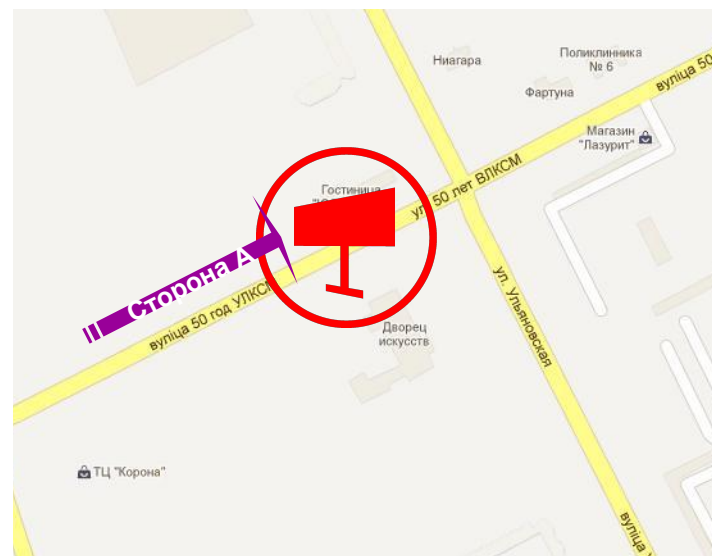

Зона видимости: около 200 метров

Светофоры в зоне видимости щита: нет

ББ 2247-2

Размер: 6x3 м

Тип: двухсторонний

Подсветка: светодиодная

Наличие в непосредственной близости от щита:

- **Крупных магазинов, торговых центров:** да
ТЦ «Корона»