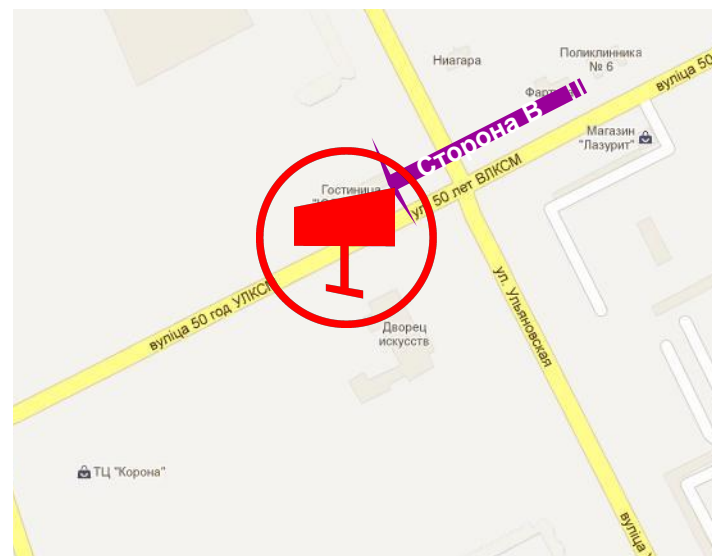

- **Крупных магазинов, торговых центров:** да
ТЦ «Корона»

- **Густонаселенных жилых застроек:** нет

- **Социокультурных объектов:** да,
гостиница «Юбилейная»

Трафик:

- **Количество маршрутов городского транспорта:** 2 автобусных маршрута,
3 маршрутных такси

- **Среднесуточная интенсивность движения:**
600 автомобилей в час

Зона видимости: около 200 метров

Светофоры в зоне видимости щита: нет

ББ 1244

Размер: 6x3 м

Тип: односторонний

Подсветка: светодиодная

Наличие в непосредственной близости от щита: