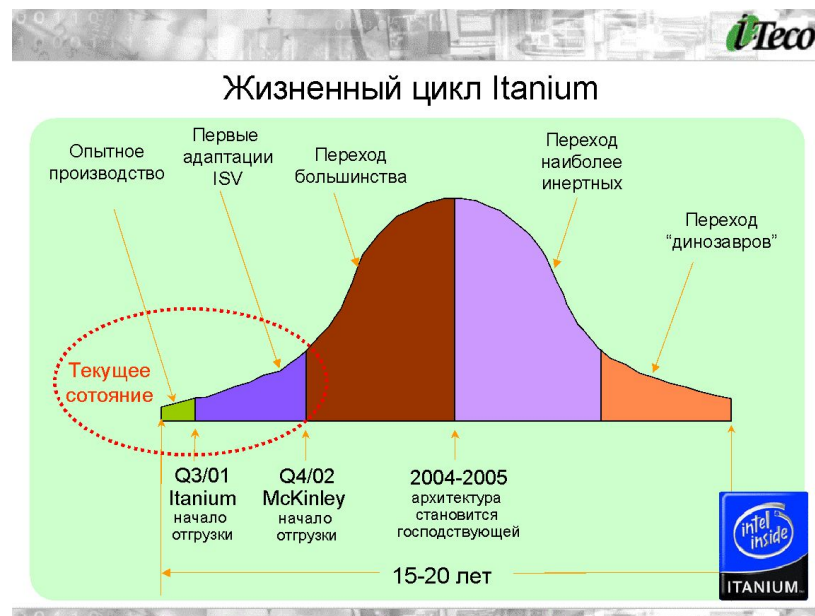

Приложения нового поколения Должны реализовать преимущества платформы

- Масштабируемость
- Производительность
- Совместимость
- **Многоплатформенность
  (несколько ОС)**
- ...