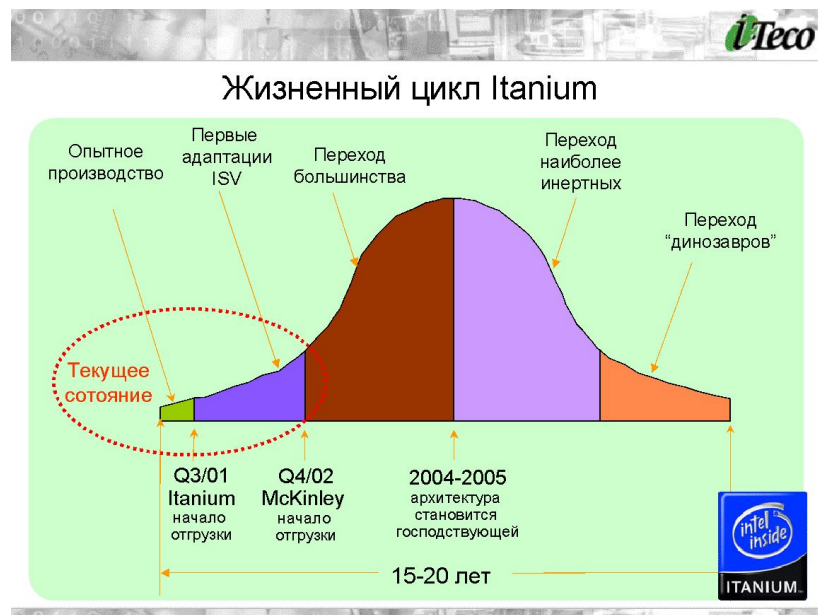

Жизненный цикл Itanium

Почему так долго ???

- Унаследованные архитектурные решения на устаревших платформах (Sun, Alpha, ...)
- Необходимость стека приложений (время для портации, ...)
- Время для подготовки специалистов
- ...