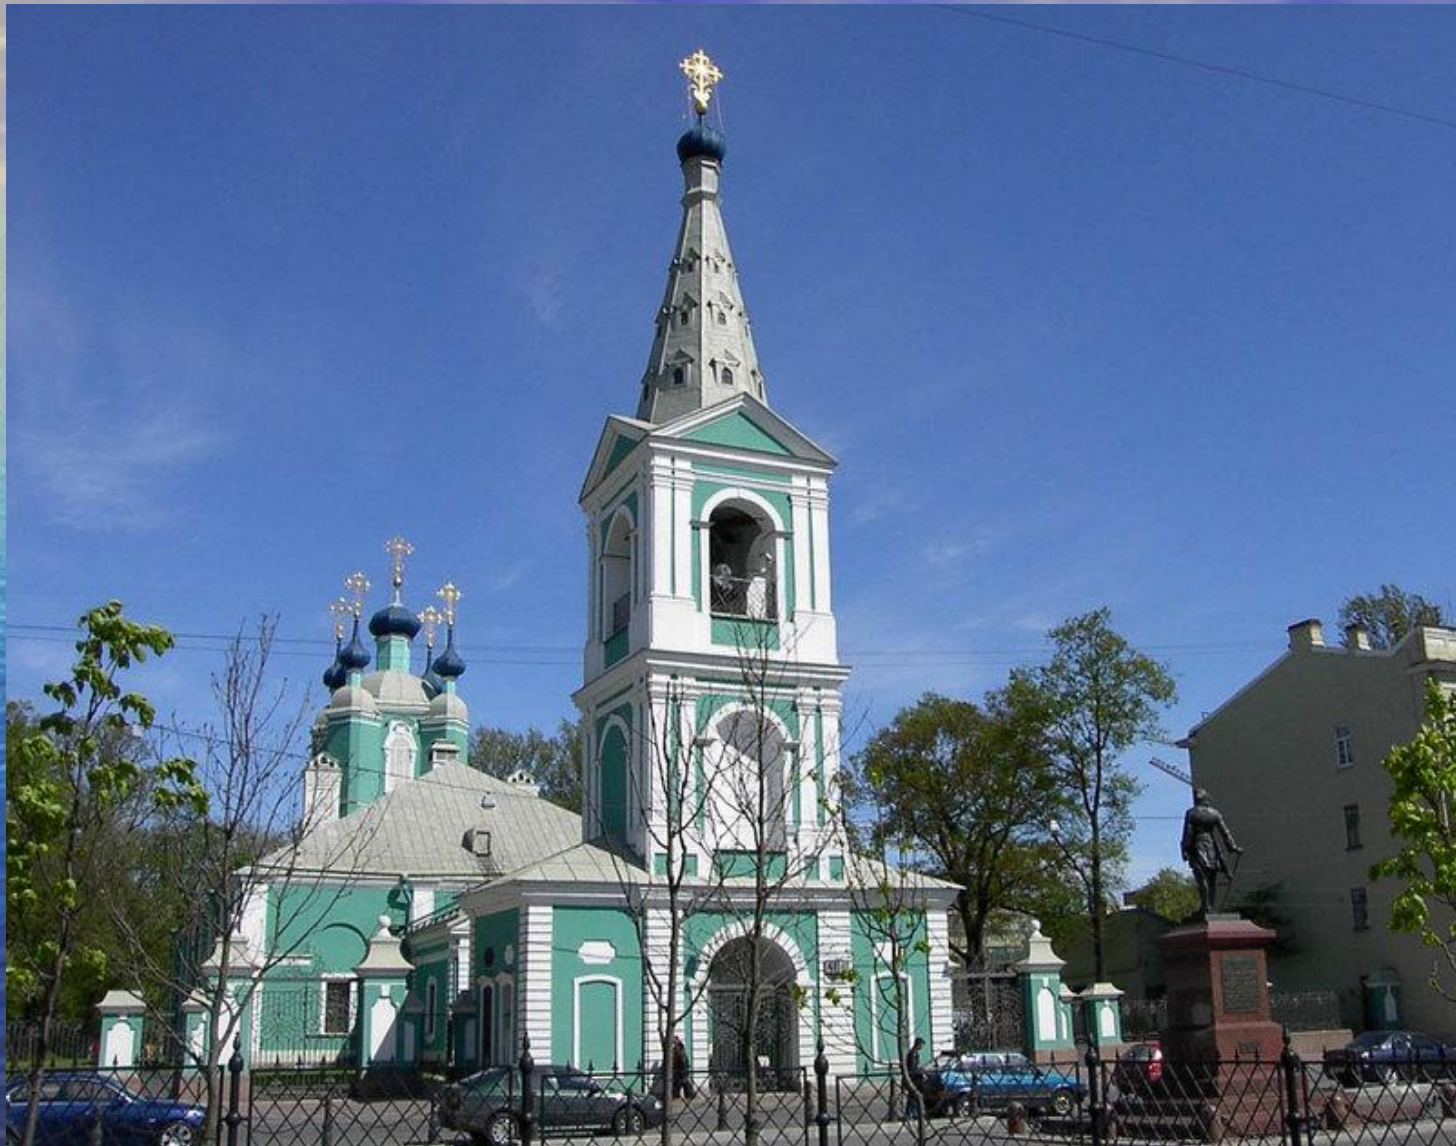

Барельеф «Полтавская баталия» на памятнике Петру I

Петровские ворота Петропавловской крепости

Барельеф на Петровских воротах

Фонтан «Самсон»
в Петергофе

Сампсониевский собор

Мост Петра Великого

- 
- Авторы: Бакулина Г.А., Катченкова И.С.