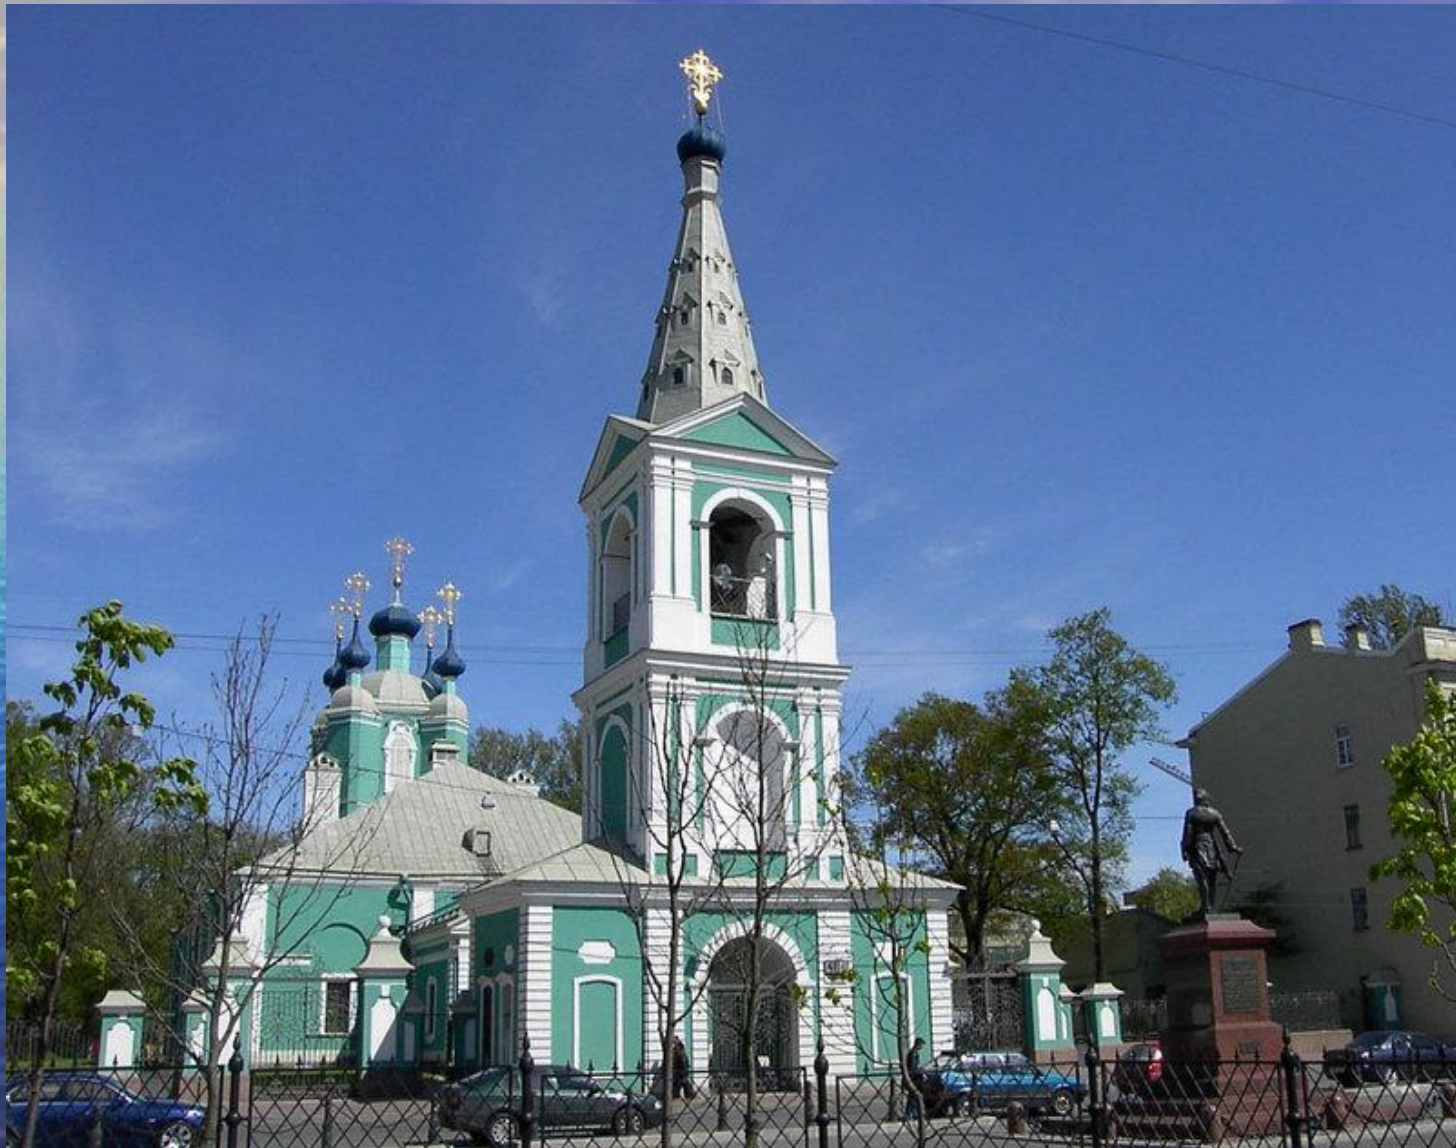

Барельеф «Полтавская баталия» на памятнике Петру I

Петровские ворота Петропавловской крепости

Барельеф на Петровских воротах

Фонтан «Самсон»
в Петергофе

Сампсониевский собор

Мост Петра Великого

- 
- Авторы: Бакулина Г.А., Катченкова И.С.