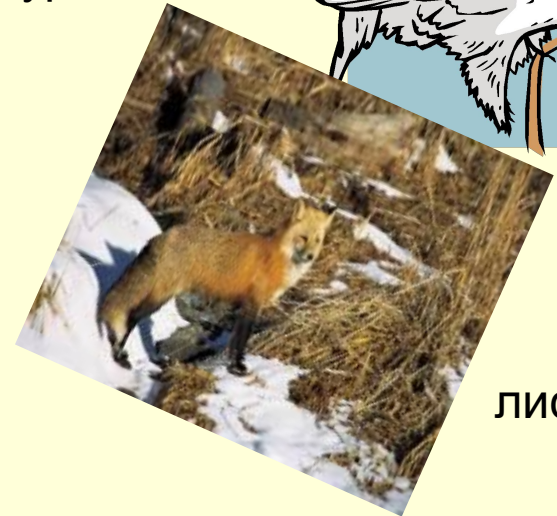

КИТ

Зона тундры

Суров климат тундры.

Зима долгая и морозная, лето короткое и холодное.

Ветры сильные, часто бывает пурга.

Растения вымерзают, остаются только низкорослые скрытые под снегом.

Животный и растительный мир тундры

ВОЛК

Северный олень

Белая куропатка

песец

морозика

лиса

Лесная зона

Умеренно холодная зима и тёплое лето.
Времена года хорошо различаются.
Природная зона богата лиственными и
хвойными деревьями.