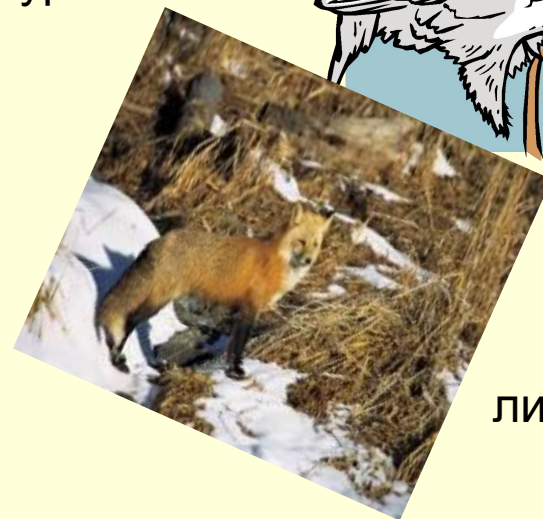

# Зона тундры

Суров климат тундры.

Зима долгая и морозная, лето короткое и холодное.

Ветры сильные, часто бывает пурга.

Растения вымерзают, остаются только низкорослые скрытые под снегом.

# Животный и растительный мир тундры

ВОЛК

Северный олень

Белая куропатка

песец

морозика

лиса