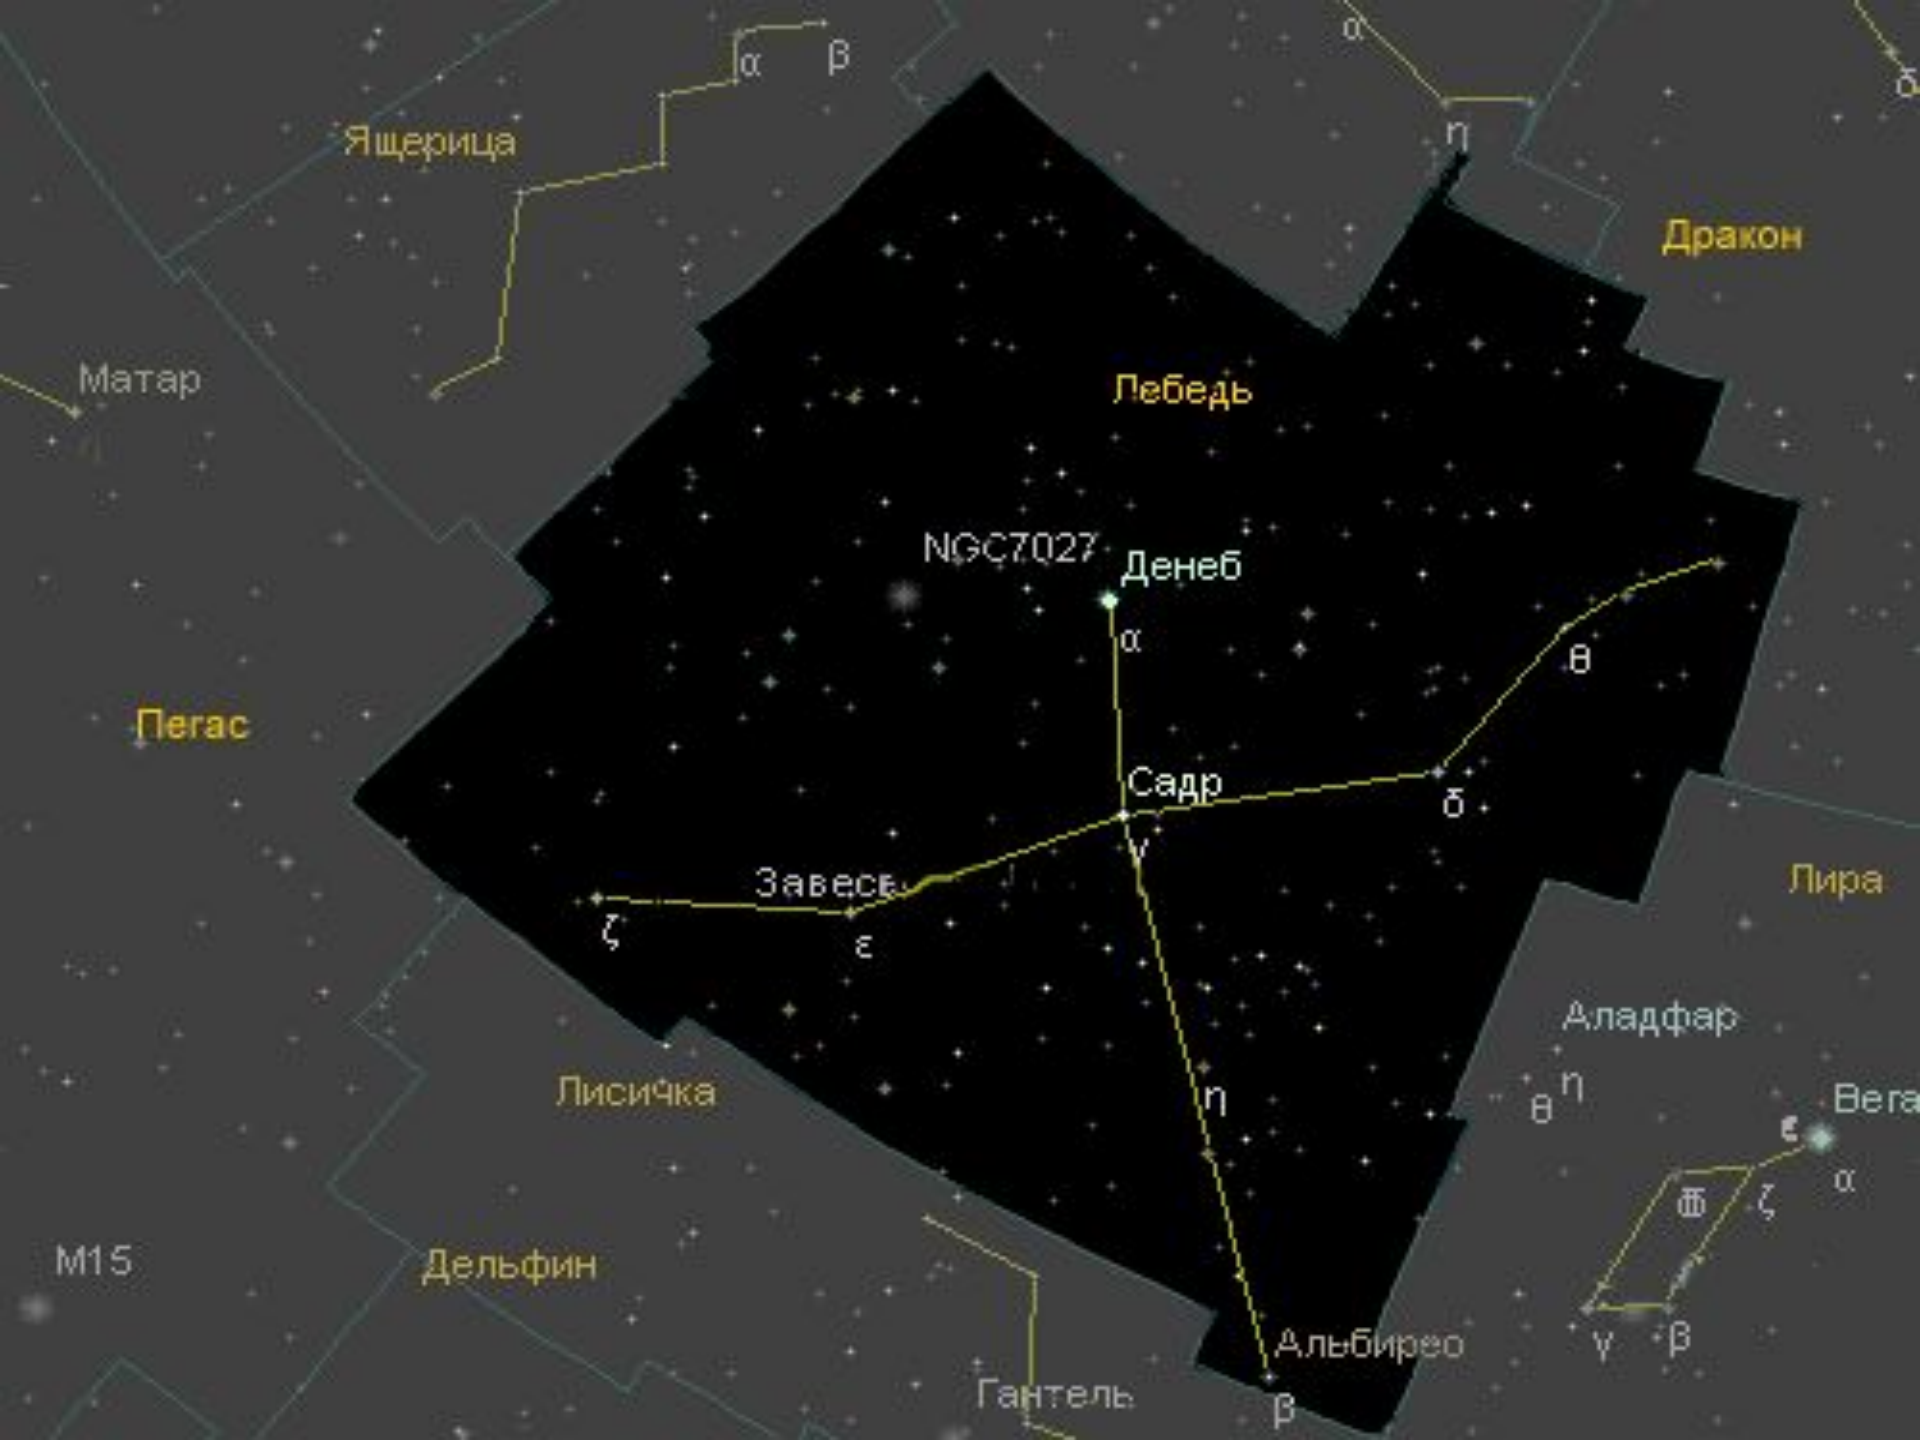

Ящерица

Дракон

Матар

Лебедь

Пегас

NGC 7027

Денеб

Садр

Завеса

Ли́ра

Лисичка

Аладфар

M15

Дельфин

Вега

Гантель

Альбирео