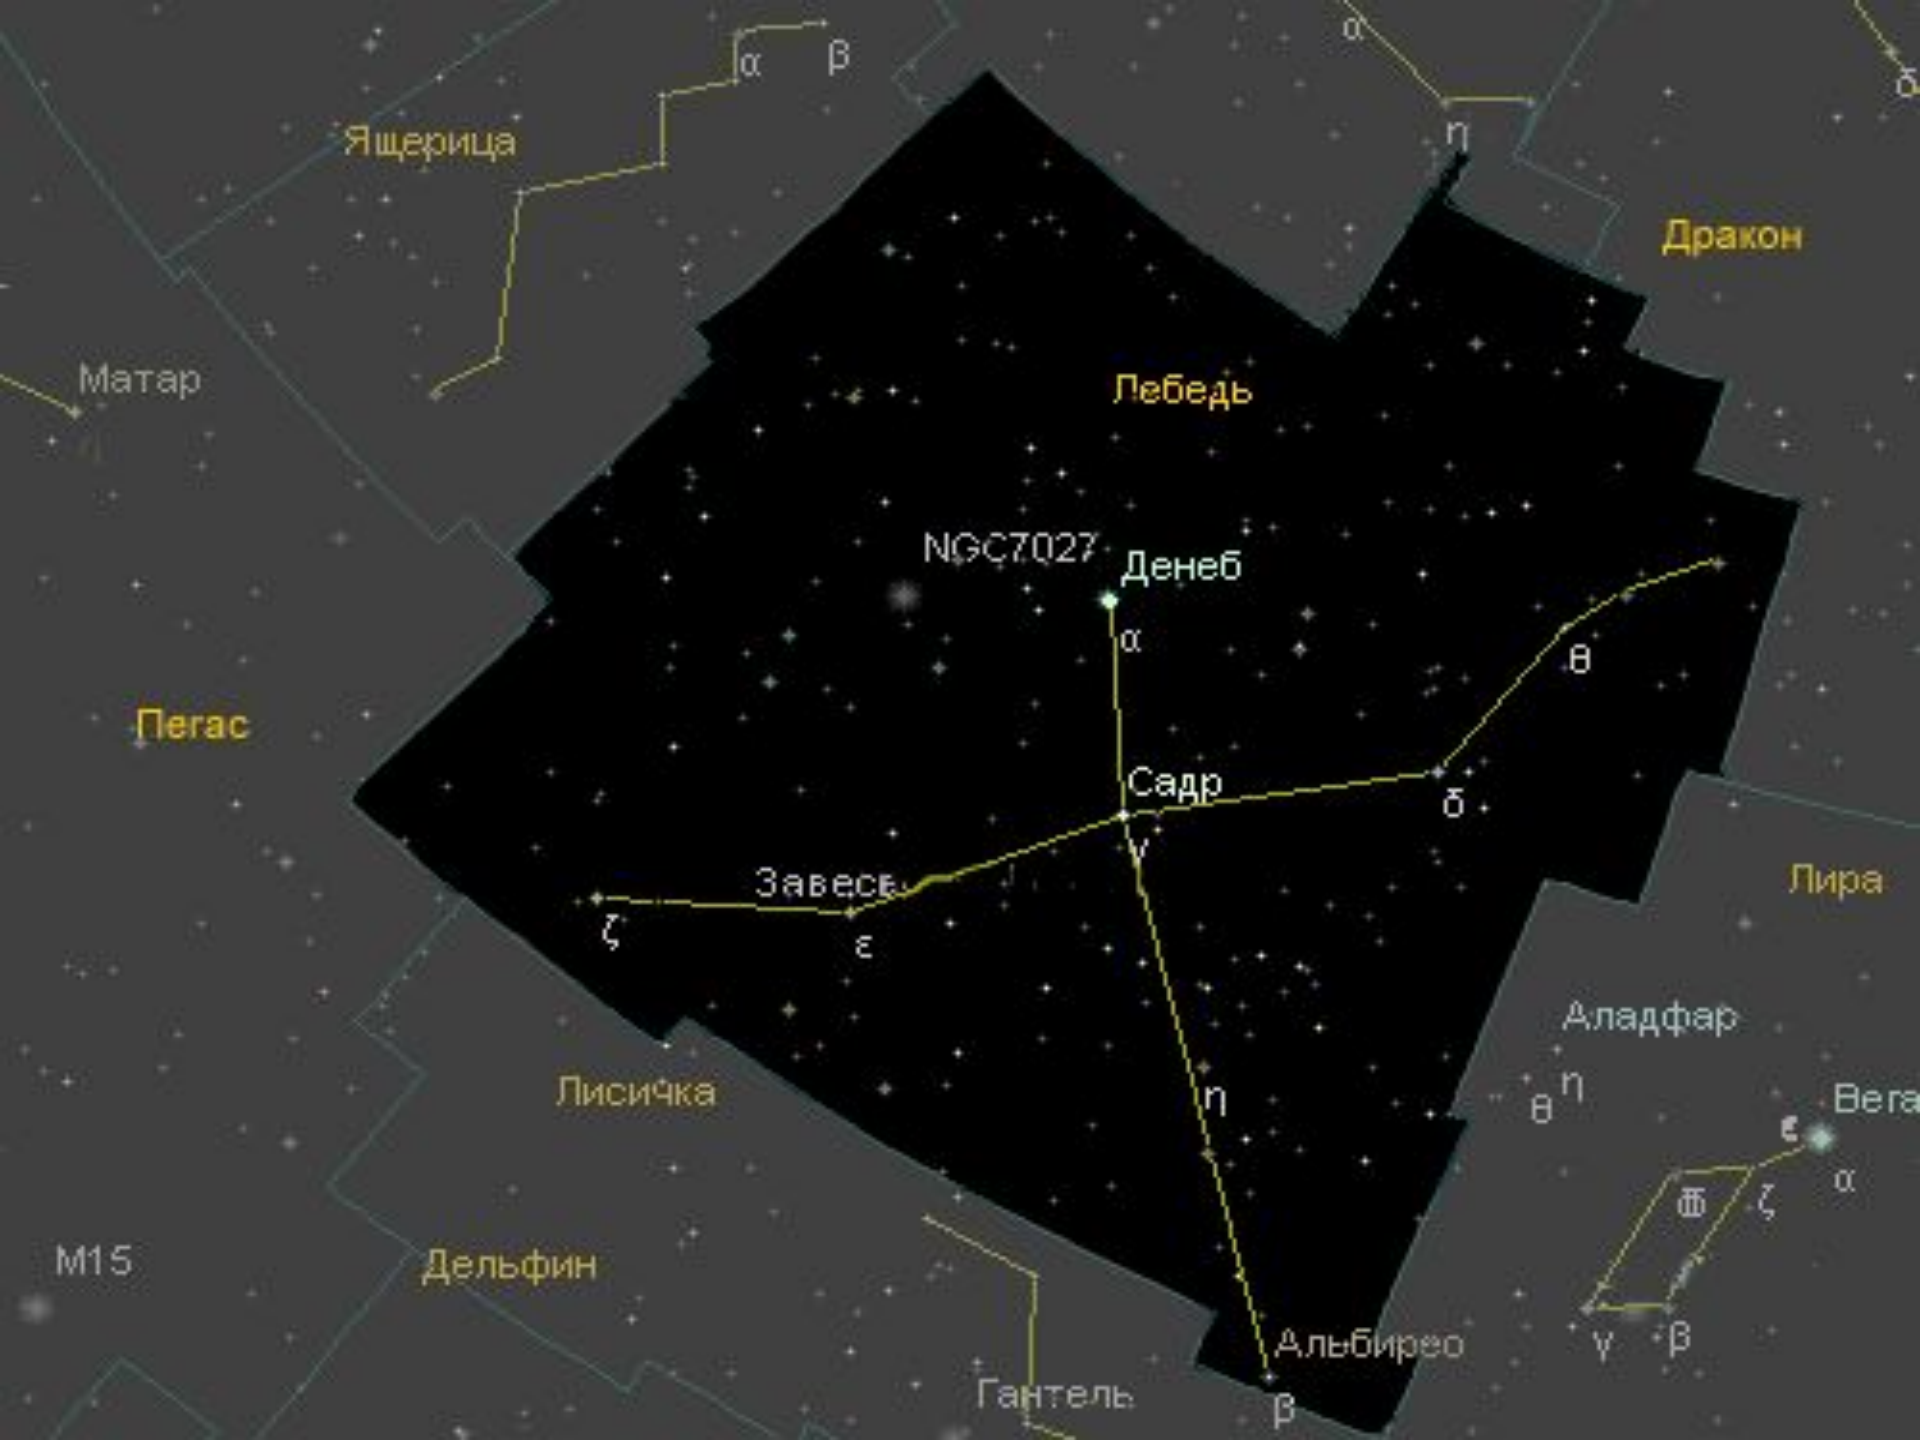

Ящерица

Дракон

Матар

Лебедь

Пегас

NGC 7027

Денеб

Садр

Завеса

Лира

Лисичка

Аладфар

M15

Дельфин

Вега

Гантель

Альбирео