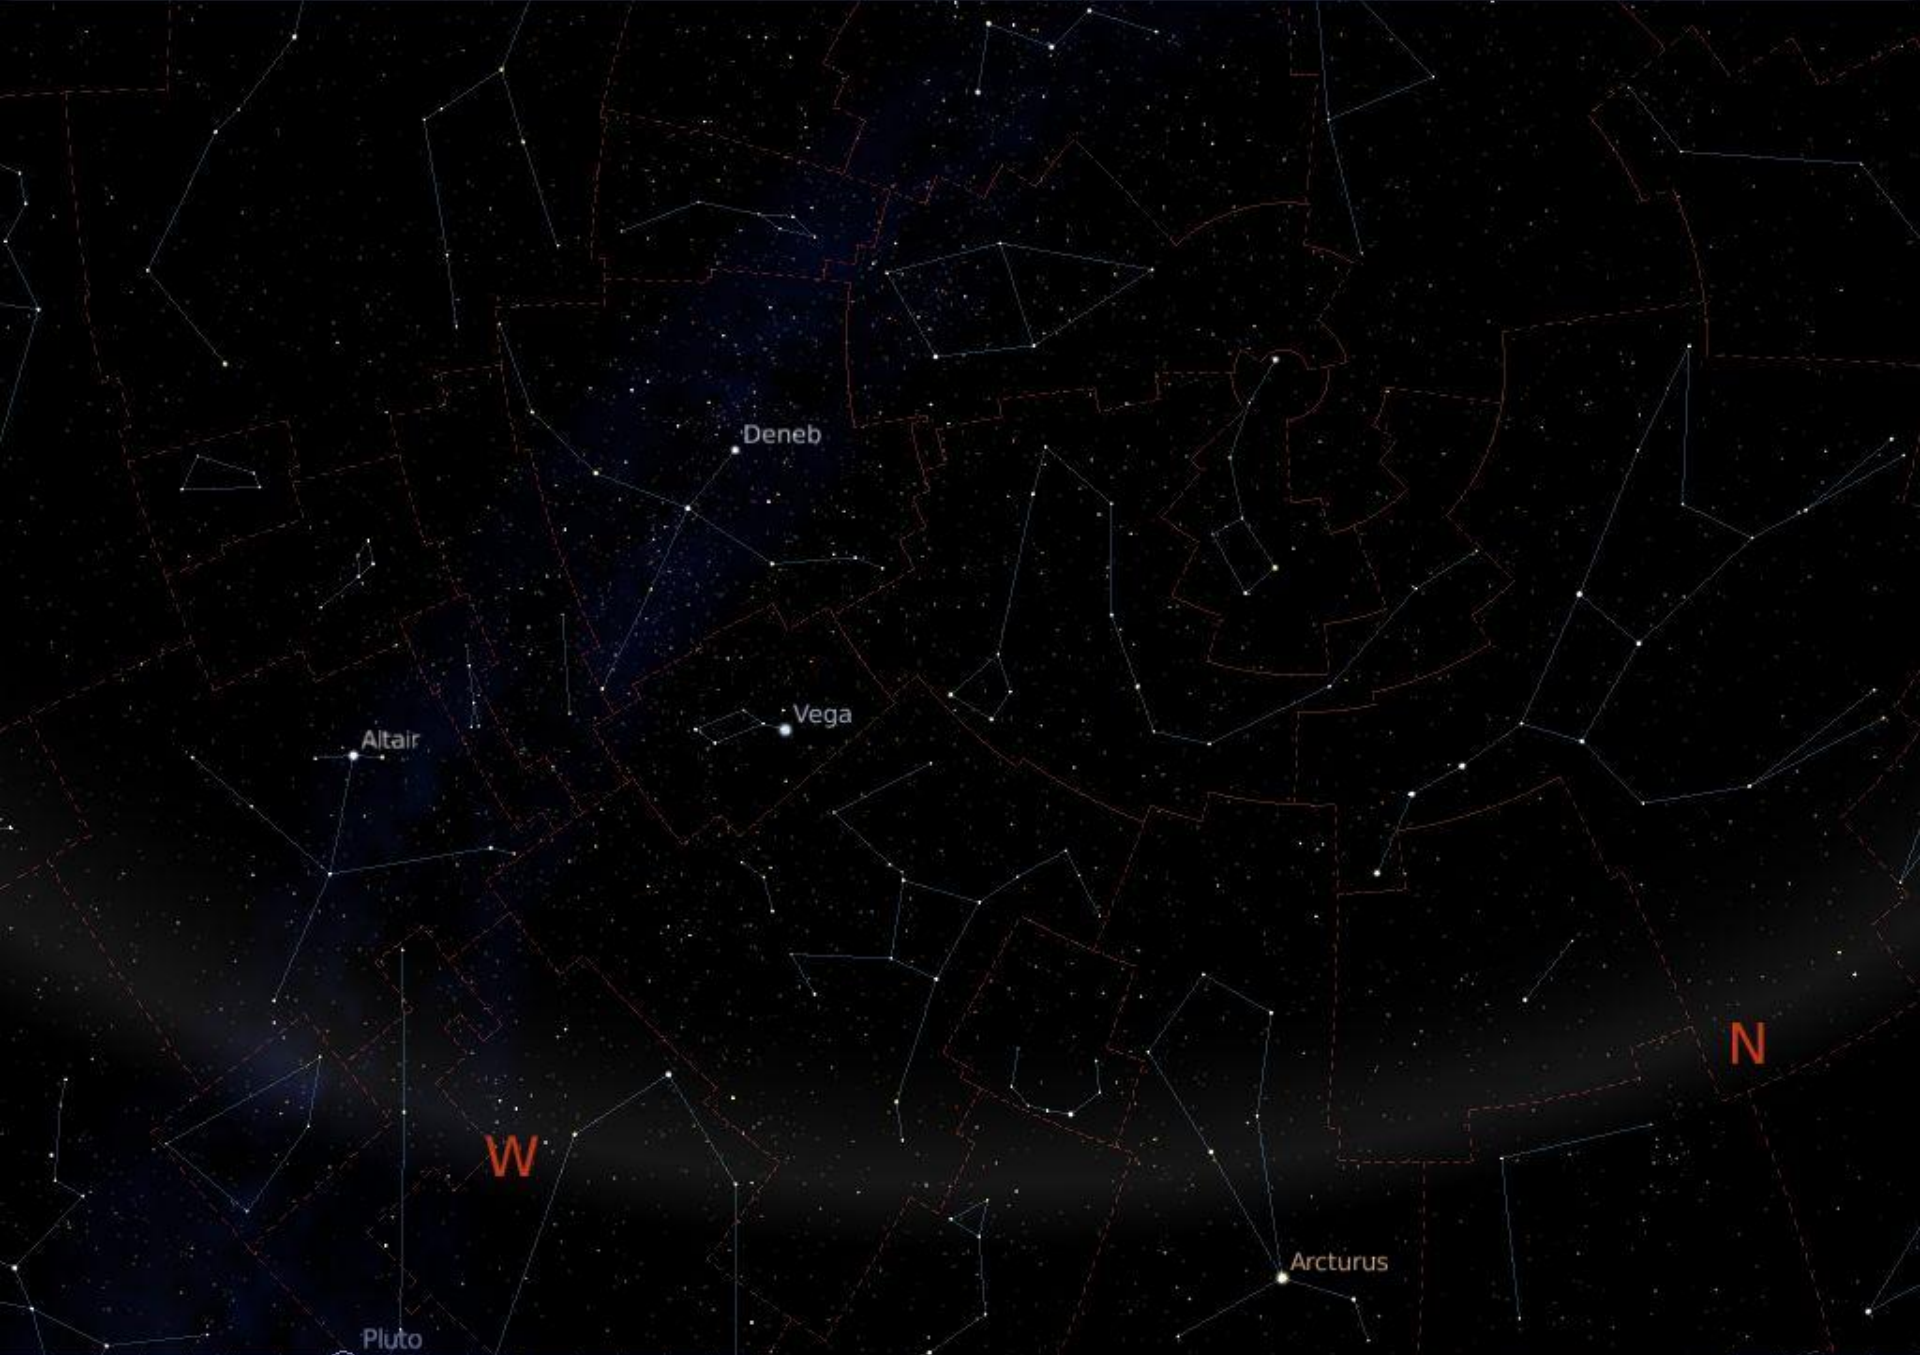

Sadr (3 Cyg)

HR 100453

Магнитуда: 2.20 В-V: 0.67

J2000 Рад./Град.: 20h22m13.7s/+40° 15'24.0"

Equ of date Рад./Град.: 20h22m30s/+40°16'54"

Аз./Выс.: +83°10'37"/+46°48'33"

Parallax: 0.00214

Расстояние: 1524.10 световых лет

# Созвездие «Лебедь»

Altair

Deneb

Vega

W

N

Arcturus

Pluto