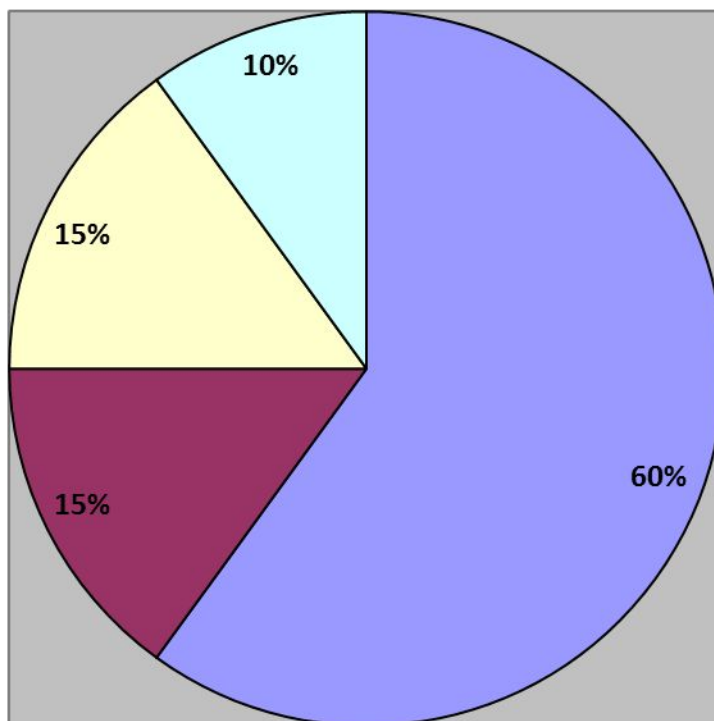

Состав источников комплектования архива

■ муниципальной собственности

■ негосударственной

□ федеральной

□ субъекта федерации