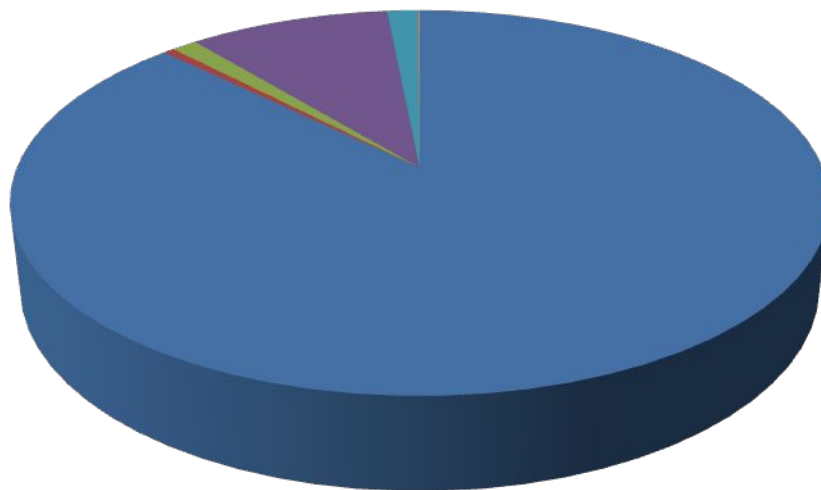

Состав документов архива