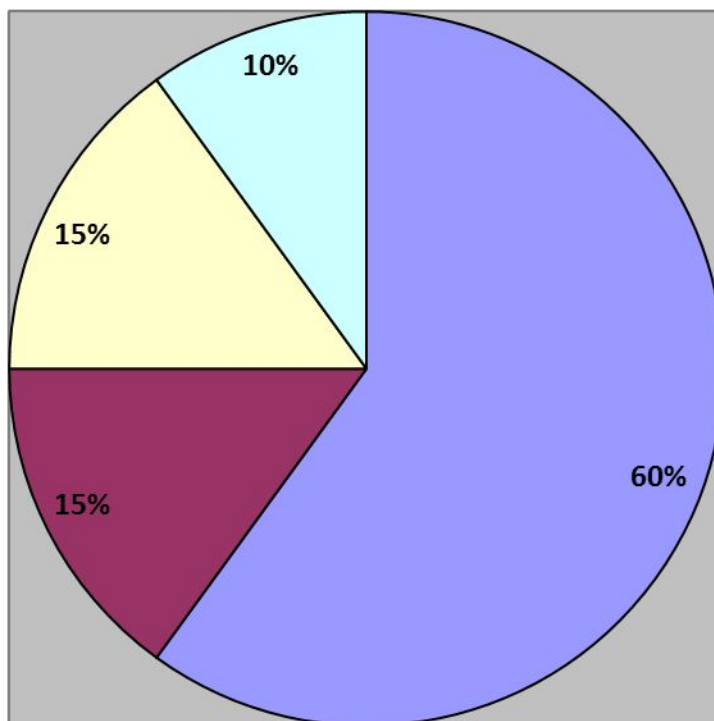

Комплектование архива документами архивного фонда РФ и другими архивными документами

**Гетц Елена Геннадьевна –
начальник архивного отдела
администрации Домбаровского
района**

Состав источников комплектования архива