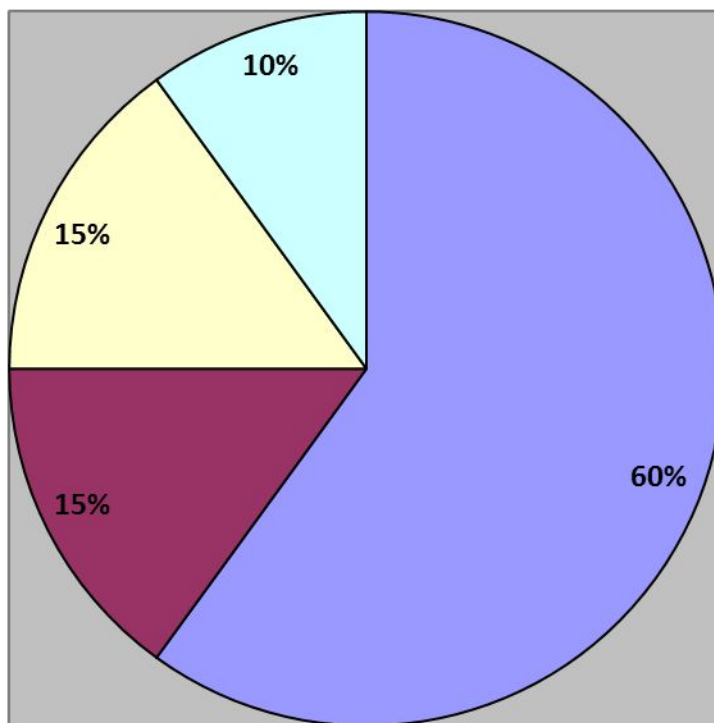

Состав источников комплектования архива

■ муниципальной собственности

■ негосударственной

□ федеральной

□ субъекта федерации