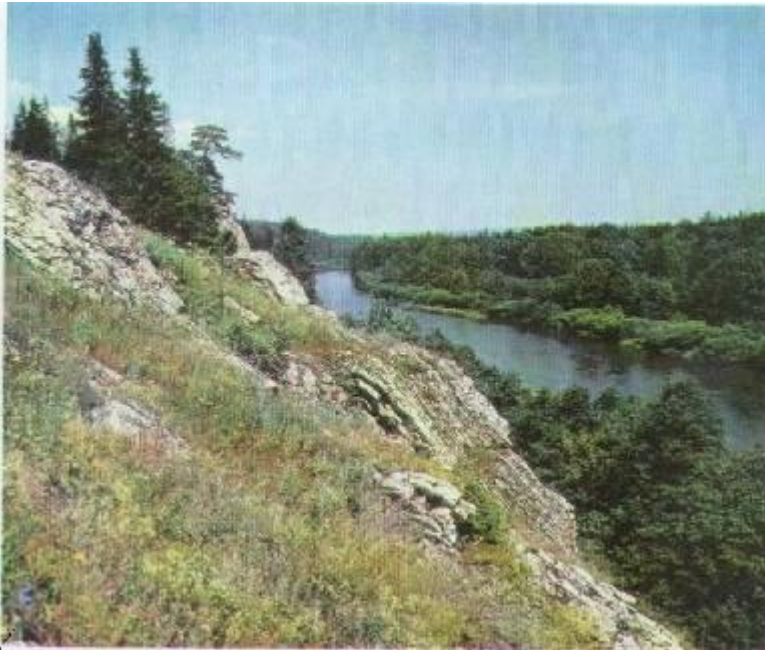

Притоки - речки и ручейки, впадающие в реку и отдающие ей свою воду.

**Река Кама –
правый приток
Волги**