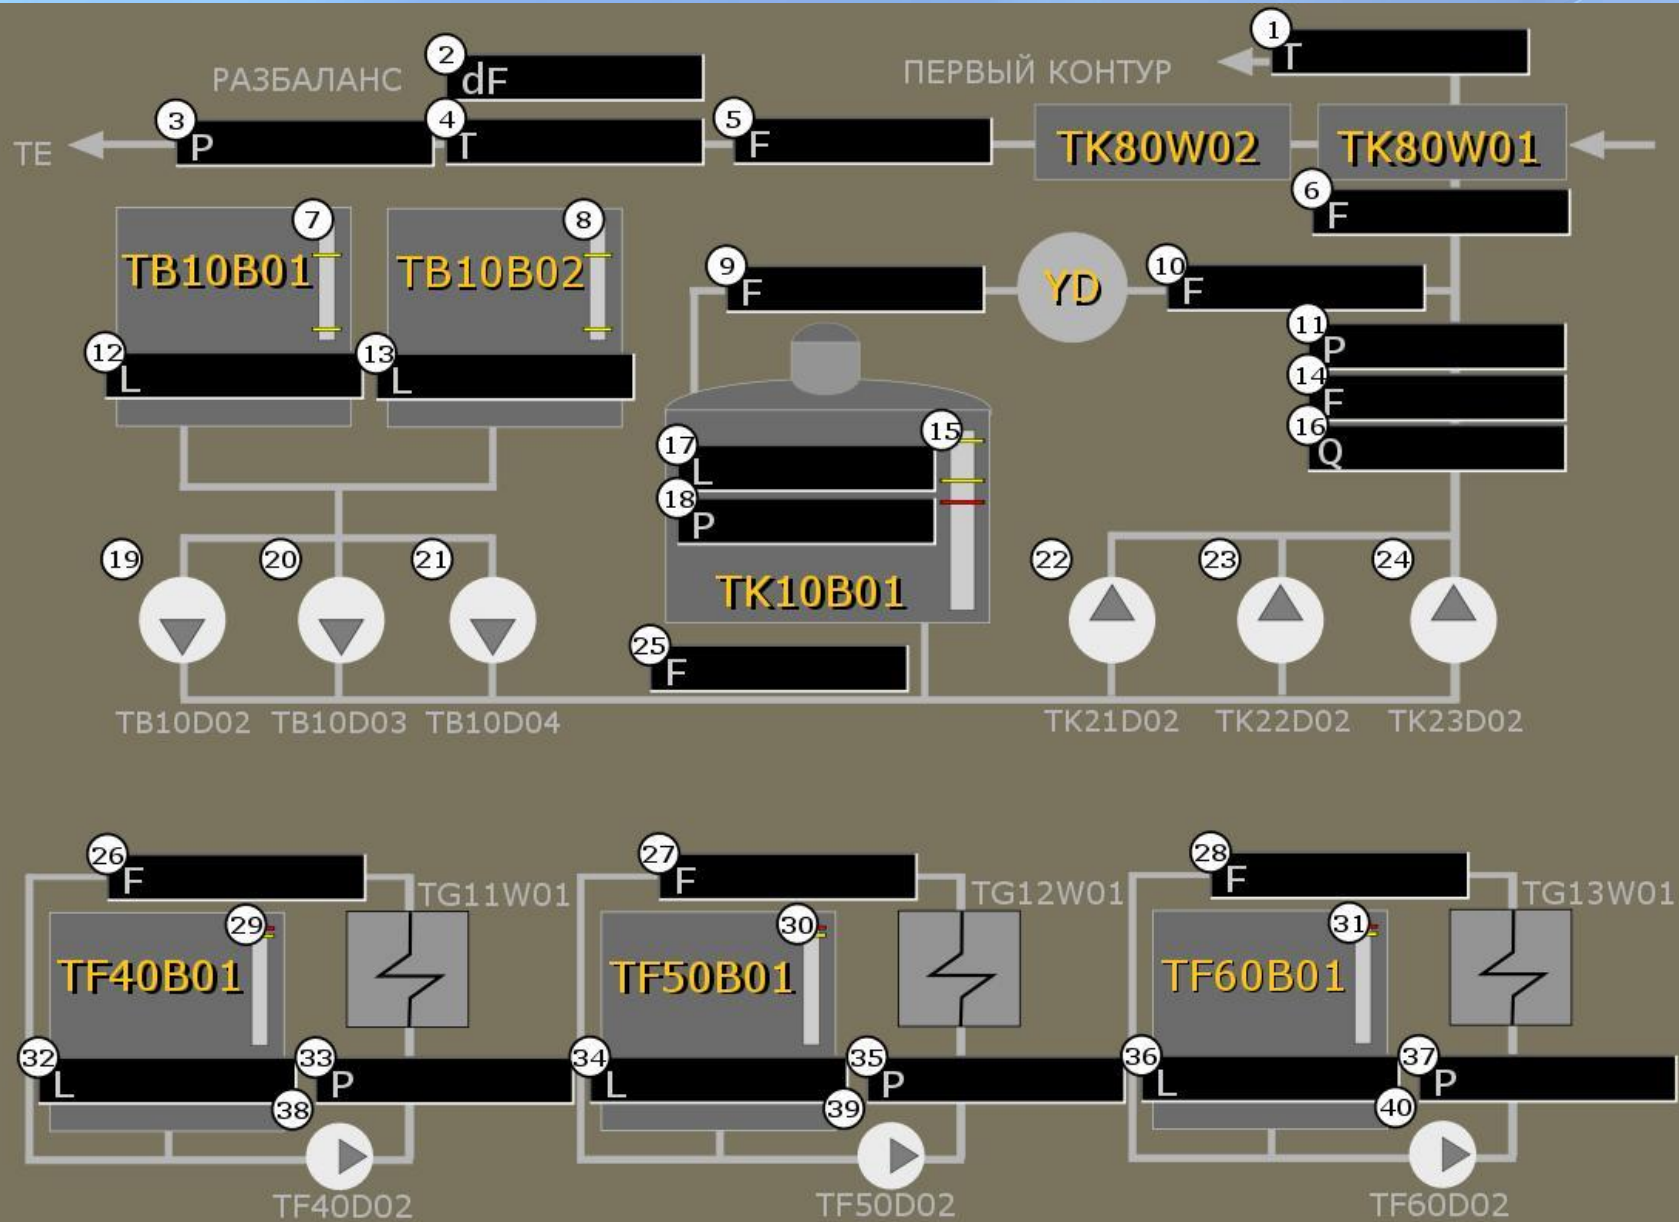

Поиск подмоделей

Структура svg файла

```
<image x="61.5" y="272.5" width="150" height="25"  
  xlink:href="std_ana_mv.svg">  
  <title>YT12P09B1</title>  
  <rt:dyn type="X" mode="constant"  
  value="&quot;P=&quot;"/>  
  <rt:dyn type="FKKS" mode="constant"  
  value="&quot;YT12P09B1&quot;"/>  
</image>
```

Интерфейс программы

Описание подмоделей

№	KKS	описание
1	40RLR51EC001	ШП П/О ВПЭН 1 НОМЕР ШАГА
2	40RLR51AS004	ЗДВ НАП ВПЭН1
3	40RLR51AS004	ЗДВ НАП ВПЭН1
4	40RLR51AS005	ЗДВ БАЙП ВПЭН1
5	40RLR51AS005	ЗДВ БАЙП ВПЭН1
6	40RLR51AD001	ВПЭН1 РЕМОНТ
7	40RLR51EC001_XS04	unknown
8	40RLR51AS806P	unknown
9	40RLR51AS806	РАССОГЛ НАПОР ВПЭН1 -20/20 %
10	40RLR51AS806	РАССОГЛ НАПОР ВПЭН1 -20/20 %
11	40RLR51AS806	РАССОГЛ НАПОР ВПЭН1 -20/20 %
12	40RLR60CP902_XH08	Р ДО ПВД В ОБЩ ЛИИИ > 7 МПА
13	40RLR51EU001_ZV11	ВПЭН1 В РАБ ЕСТЬ
14	40VBR91AS002	ЗДВ ОХЛ ВПЭН1
15	40RLR51EC001_XA29	unknown
16	40RLR51EC001_XS06	unknown