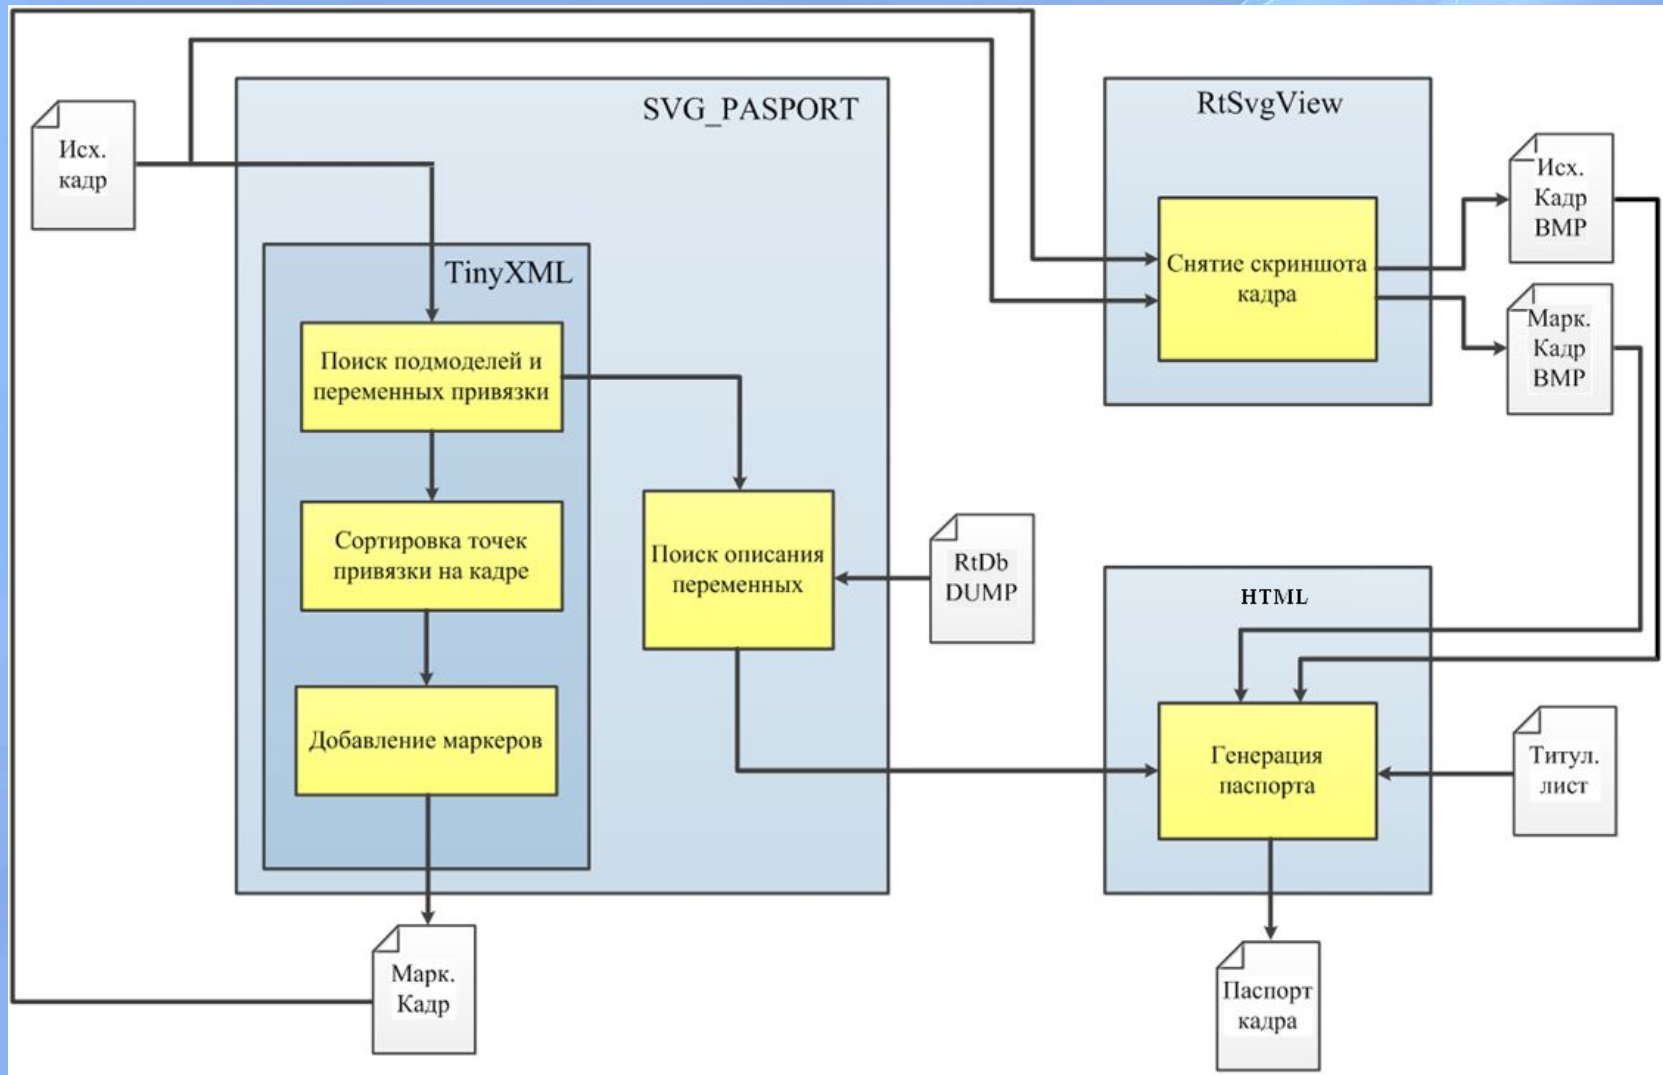

Программа генерации паспортов видеокадров

Выполнил: студент группы А7-02 Логинов А.В

Научный руководитель: Бубнова И.Н., начальник отдела
внедрения и сопровождения ОАО «ВНИИАЭС»

Москва 2011

Цель НИРС:

- Создание мультиплатформенной программы для программной обработки видеок кадров графической визуализации

Предварительный анализ общих требований

Требуется создать программу,
генерирующую паспорта
видеокадров в автоматическом
режиме

- Программа
- кроссплатформенная

Отчет в формате HTML

Поток данных в программе

Поиск подмоделей

Структура svg файла

```
<image x="61.5" y="272.5" width="150" height="25"  
  xlink:href="std_ana_mv.svg">  
  <title>YT12P09B1</title>  
  <rt:dyn type="X" mode="constant"  
  value="&quot;P=&quot;"/>  
  <rt:dyn type="FKKS" mode="constant"  
  value="&quot;YT12P09B1&quot;"/>  
</image>
```