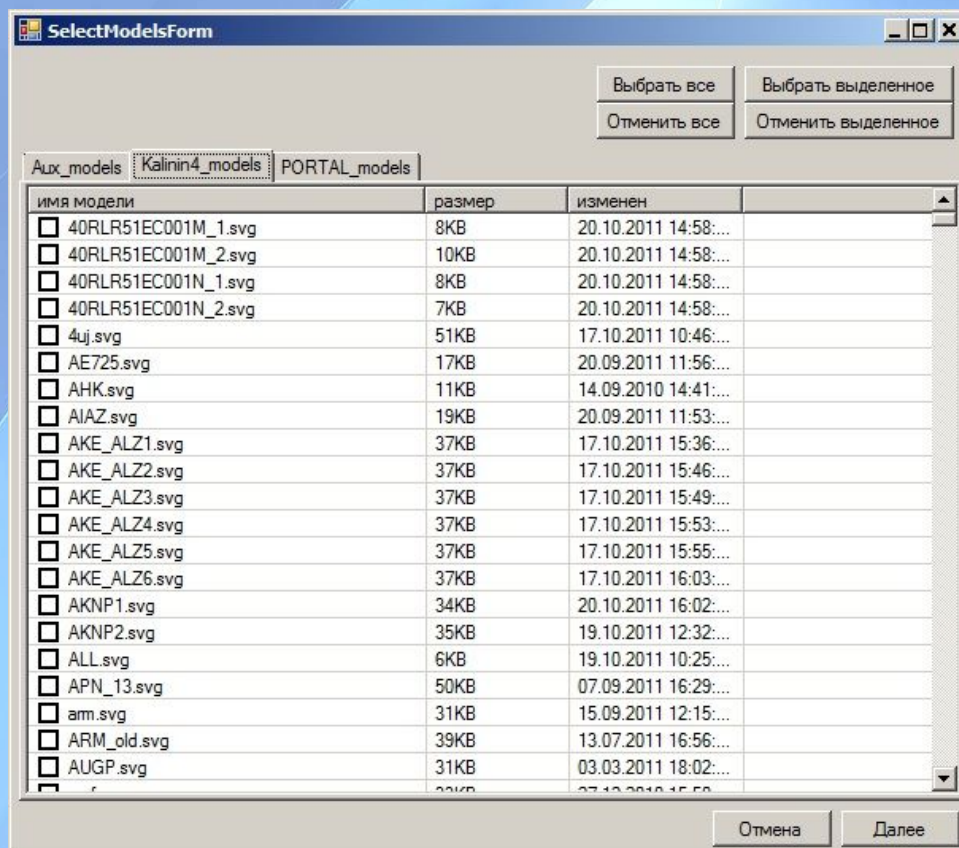

Интерфейс программы