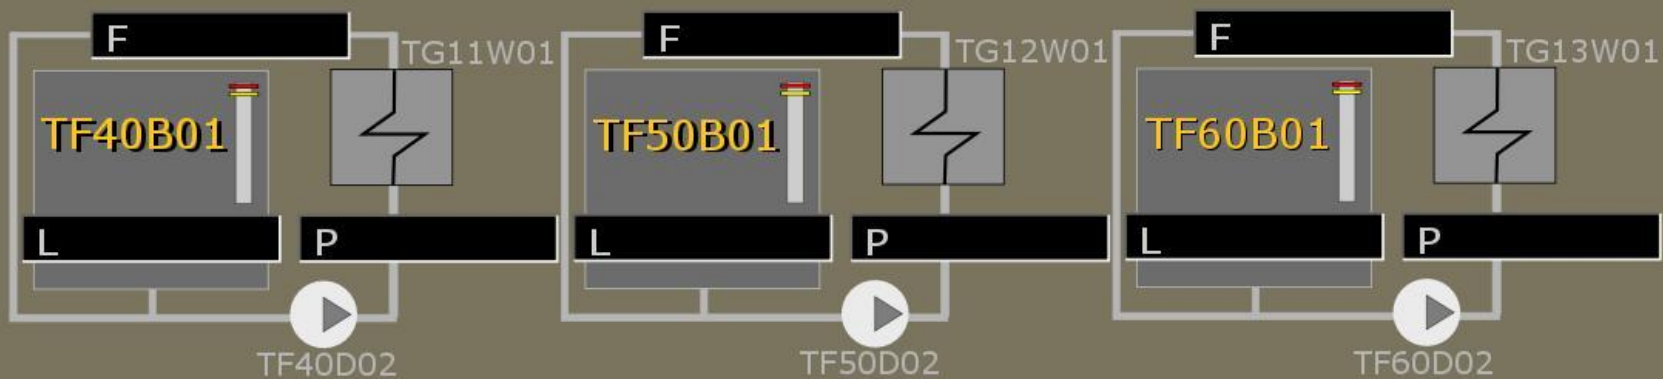

Поиск подмоделей

Структура svg файла

```
<image x="61.5" y="272.5" width="150" height="25"  
  xlink:href="std_ana_mv.svg">  
  <title>YT12P09B1</title>  
  <rt:dyn type="X" mode="constant"  
  value="&quot;P=&quot;"/>  
  <rt:dyn type="FKKS" mode="constant"  
  value="&quot;YT12P09B1&quot;"/>  
</image>
```

Интерфейс программы

Описание подмоделей

№	KKS	описание
1	40RLR51EC001	ШП П/О ВПЭН 1 НОМЕР ШАГА
2	40RLR51AS004	ЗДВ НАП ВПЭН1
3	40RLR51AS004	ЗДВ НАП ВПЭН1
4	40RLR51AS005	ЗДВ БАЙП ВПЭН1
5	40RLR51AS005	ЗДВ БАЙП ВПЭН1
6	40RLR51AD001	ВПЭН1 РЕМОНТ
7	40RLR51EC001_XS04	unknown
8	40RLR51AS806P	unknown
9	40RLR51AS806	РАССОГЛ НАПОР ВПЭН1 -20/20 %
10	40RLR51AS806	РАССОГЛ НАПОР ВПЭН1 -20/20 %
11	40RLR51AS806	РАССОГЛ НАПОР ВПЭН1 -20/20 %
12	40RLR60CP902_XH08	Р ДО ПВД В ОБЩ ЛИИИ > 7 МПА
13	40RLR51EU001_ZV11	ВПЭН1 В РАБ ЕСТЬ
14	40VBR91AS002	ЗДВ ОХЛ ВПЭН1
15	40RLR51EC001_XA29	unknown
16	40RLR51EC001_XS06	unknown