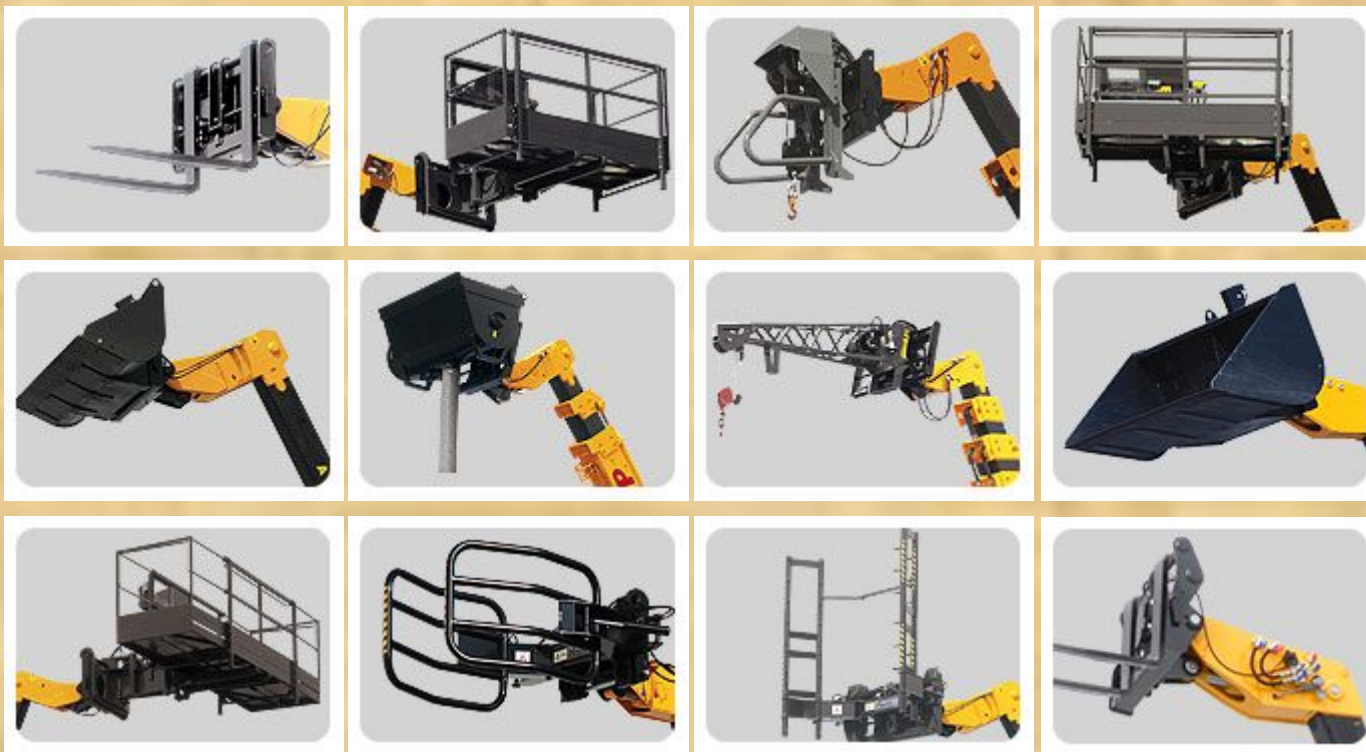

От **2,5** тонн

До **21** тонны

Описание класса техники Телескопический погрузчик

Полноприводное шасси

Крабовый ход

След-в-след

Описание класса техники Телескопический погрузчик

Большое количество сменного навесного оборудования
для различных видов работ.

Возможность установки навесного оборудования других
производителей.

Основные виды работ выполняемых телескопическими погрузчиками

Работа с сыпучими материалами

- Планировочные работы;
- Погрузочные работы;
- Замена фронтального погрузчика;

Корзина фронтальная

Крановая балка с лебедкой

Лебедка гидравлическая

Бетономеситель

Дозатор для бетона

Телескопические погрузчики для строительства и промышленности

Apollo
Dedalus
Zeus
Runner
Icarus
Samson
Hercules (21т)