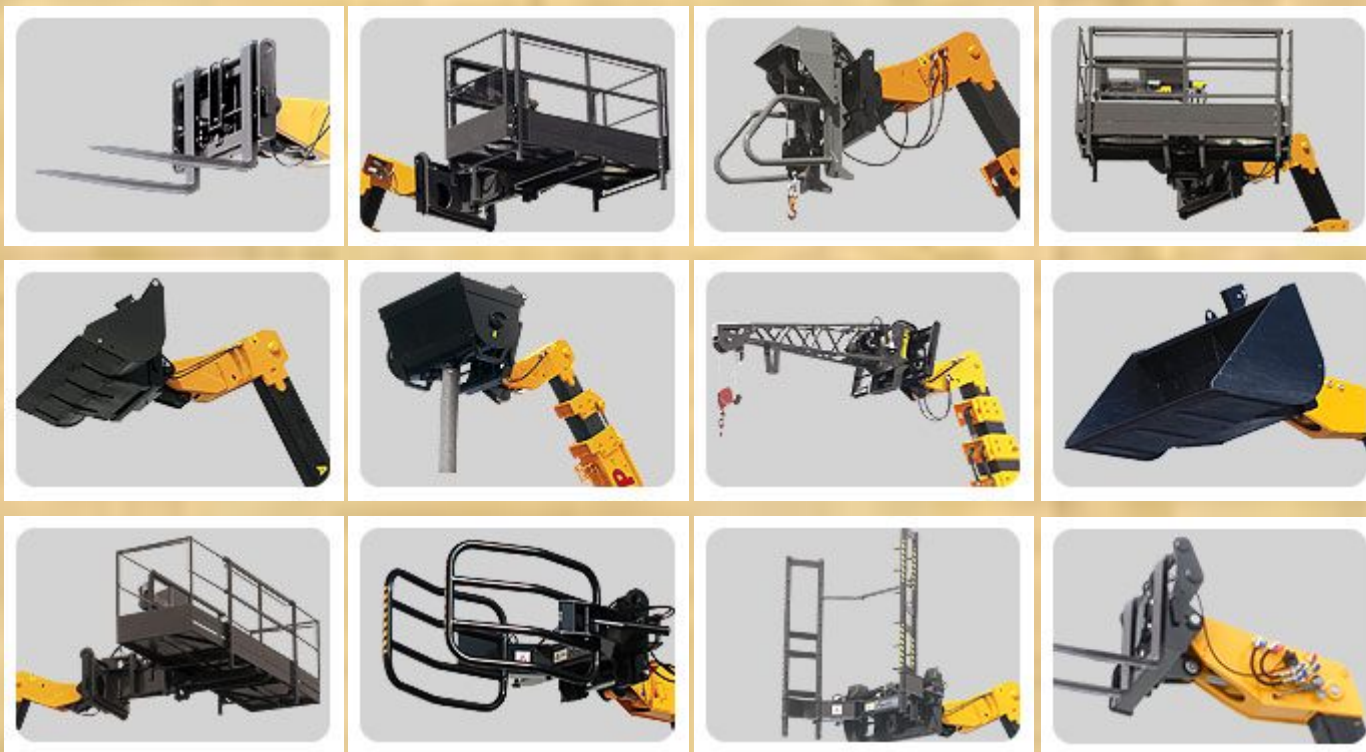

Описание класса техники Телескопический погрузчик

Большое количество сменного навесного оборудования
для различных видов работ.

Возможность установки навесного оборудования других
производителей.