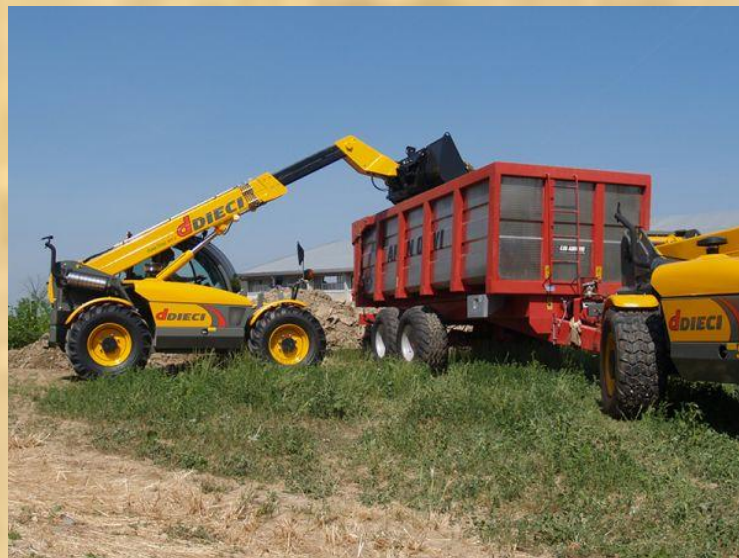

Позиции Diesel на мировом рынке

Рынок ЕС

Мировой рынок

Продукция Dieci

**Погрузчики с
телескопической
стрелой**

**Мобильные бетоносмесители с
самозагрузкой**

Карьерно-тоннельные самосвалы

**Погрузчики с телескопической
стрелой**

Что это такое?

✓ **Универсальная машина повышенной проходимости**

Описание класса техники Телескопический погрузчик

Телескопическая стрела

Длина

От **6** метров

До **25** метров

Грузоподъемность

От **2,5** тонн

До **21** тонны

Описание класса техники Телескопический погрузчик

Полноприводное шасси

Крабовый ход

След-в-след

Описание класса техники Телескопический погрузчик

Большое количество сменного навесного оборудования
для различных видов работ.

Возможность установки навесного оборудования других
производителей.

Основные виды работ выполняемых телескопическими погрузчиками

Работа с сыпучими материалами

- Планировочные работы;
- Погрузочные работы;
- Замена фронтального погрузчика;