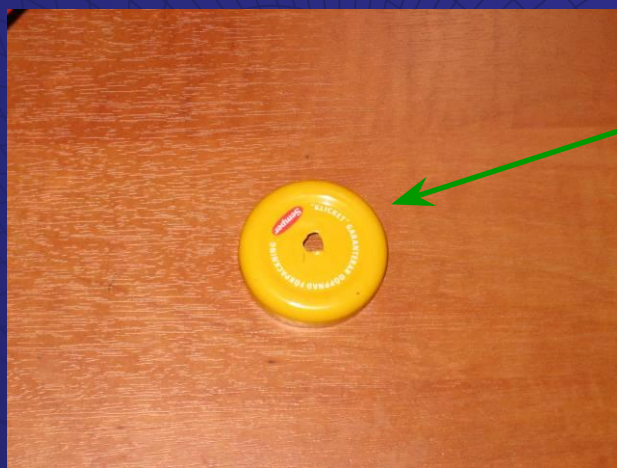

Пульверизатор

Работа по ОЕНИ
Ученика 6 класса "В"
Гимназии № 1567
Душина Артёма

Оглавление

- ◆ Детали
- ◆ Строение
- ◆ Действие прибора

Детали

- ◆ Я взял длинную трубку и стеклянную бутылку из под сока.

Детали

- ♦ Я взял пластилин и крышку, в которой сделал дырку.

Строение

- ♦ Я вставил в дырку у крышки и под углом 90 градусов прикрепил при помощи пластилина маленькую часть трубки.

Действие прибора

♦ Видно, как из трубки вырываются мелкие капли воды.