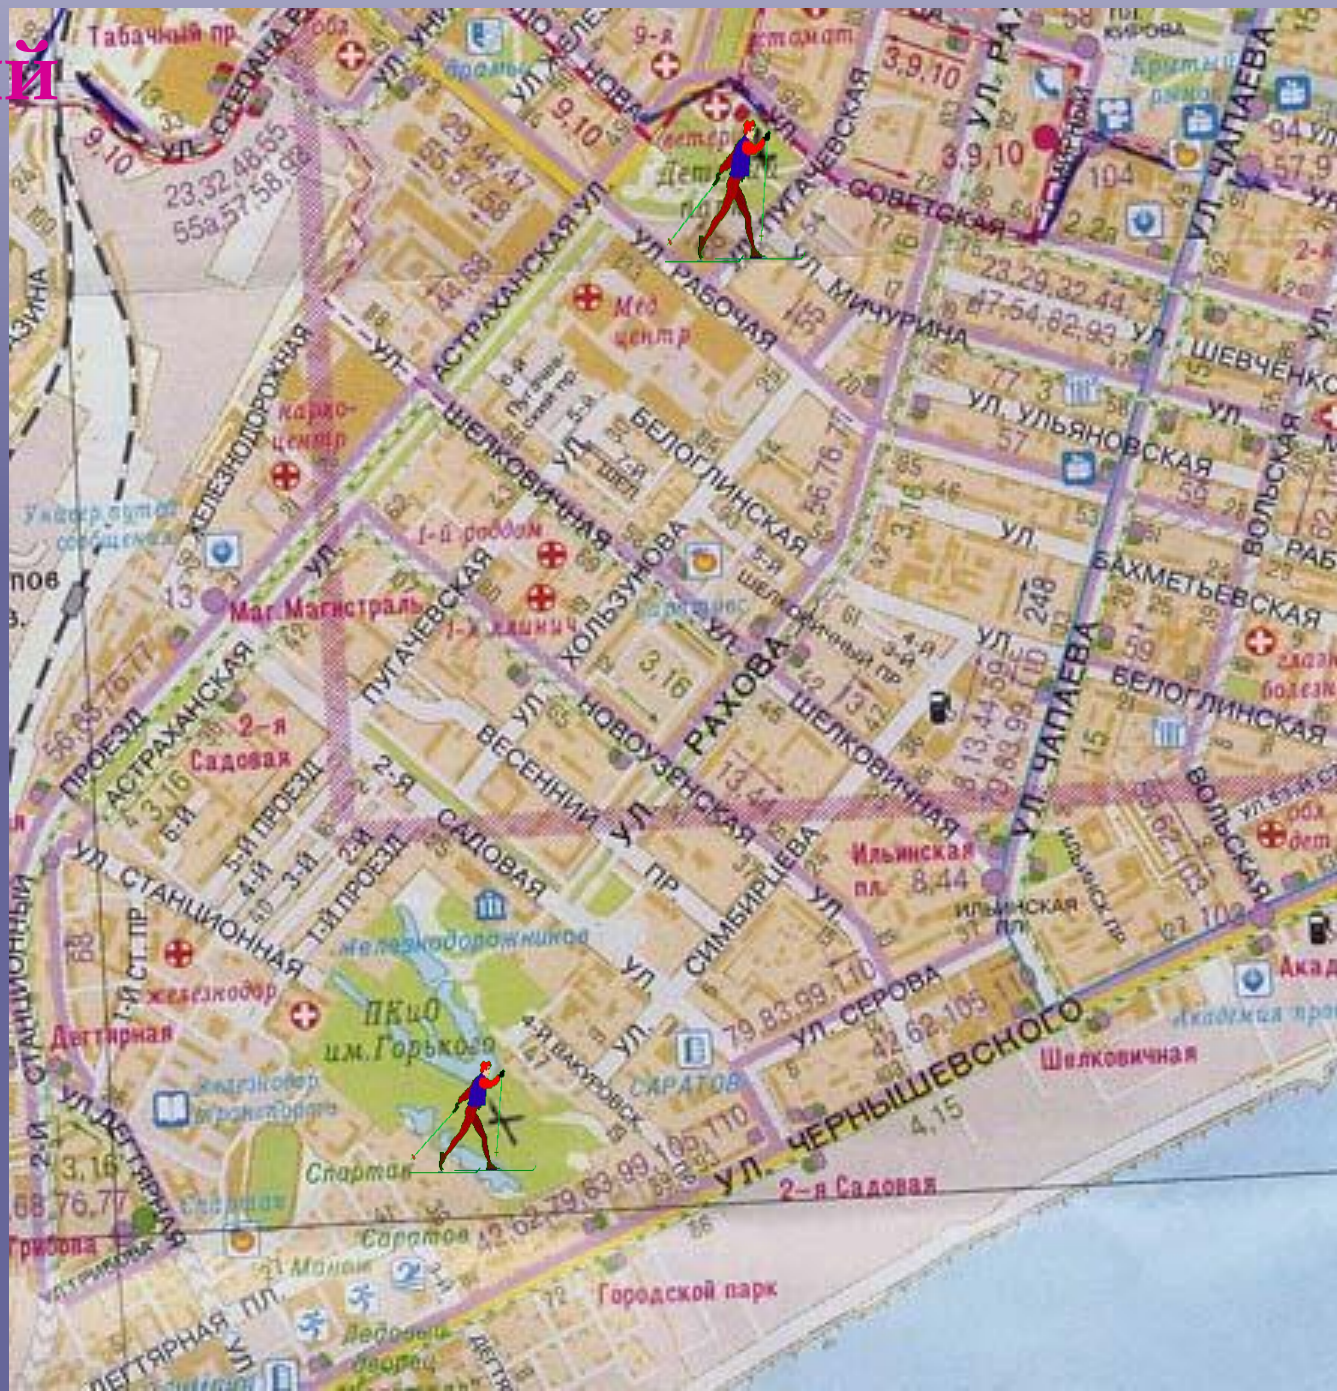

РОЩА (Саратов)

Хвалы́нск

Во́льск

Наши учителя стараются проводить уроки в любую погоду

Итог нашего упорного труда на уроках – «Лыжня России»

Волжский район

Здесь не много возможностей: парк
Дипки и набережная Космонавтов, но
для ребятшек от 3 до 7 – 8 лет
достаточно

Заводской район

На
окраине
района
большой
зелёный
массив

Кировский район

Ленинский район

О
К
Т
Я
Б
Р
Ь
С
К
И
Й

р
а
й
о
н

Октябрьский район

Для малышей –
Детский парк и парк им
Горького