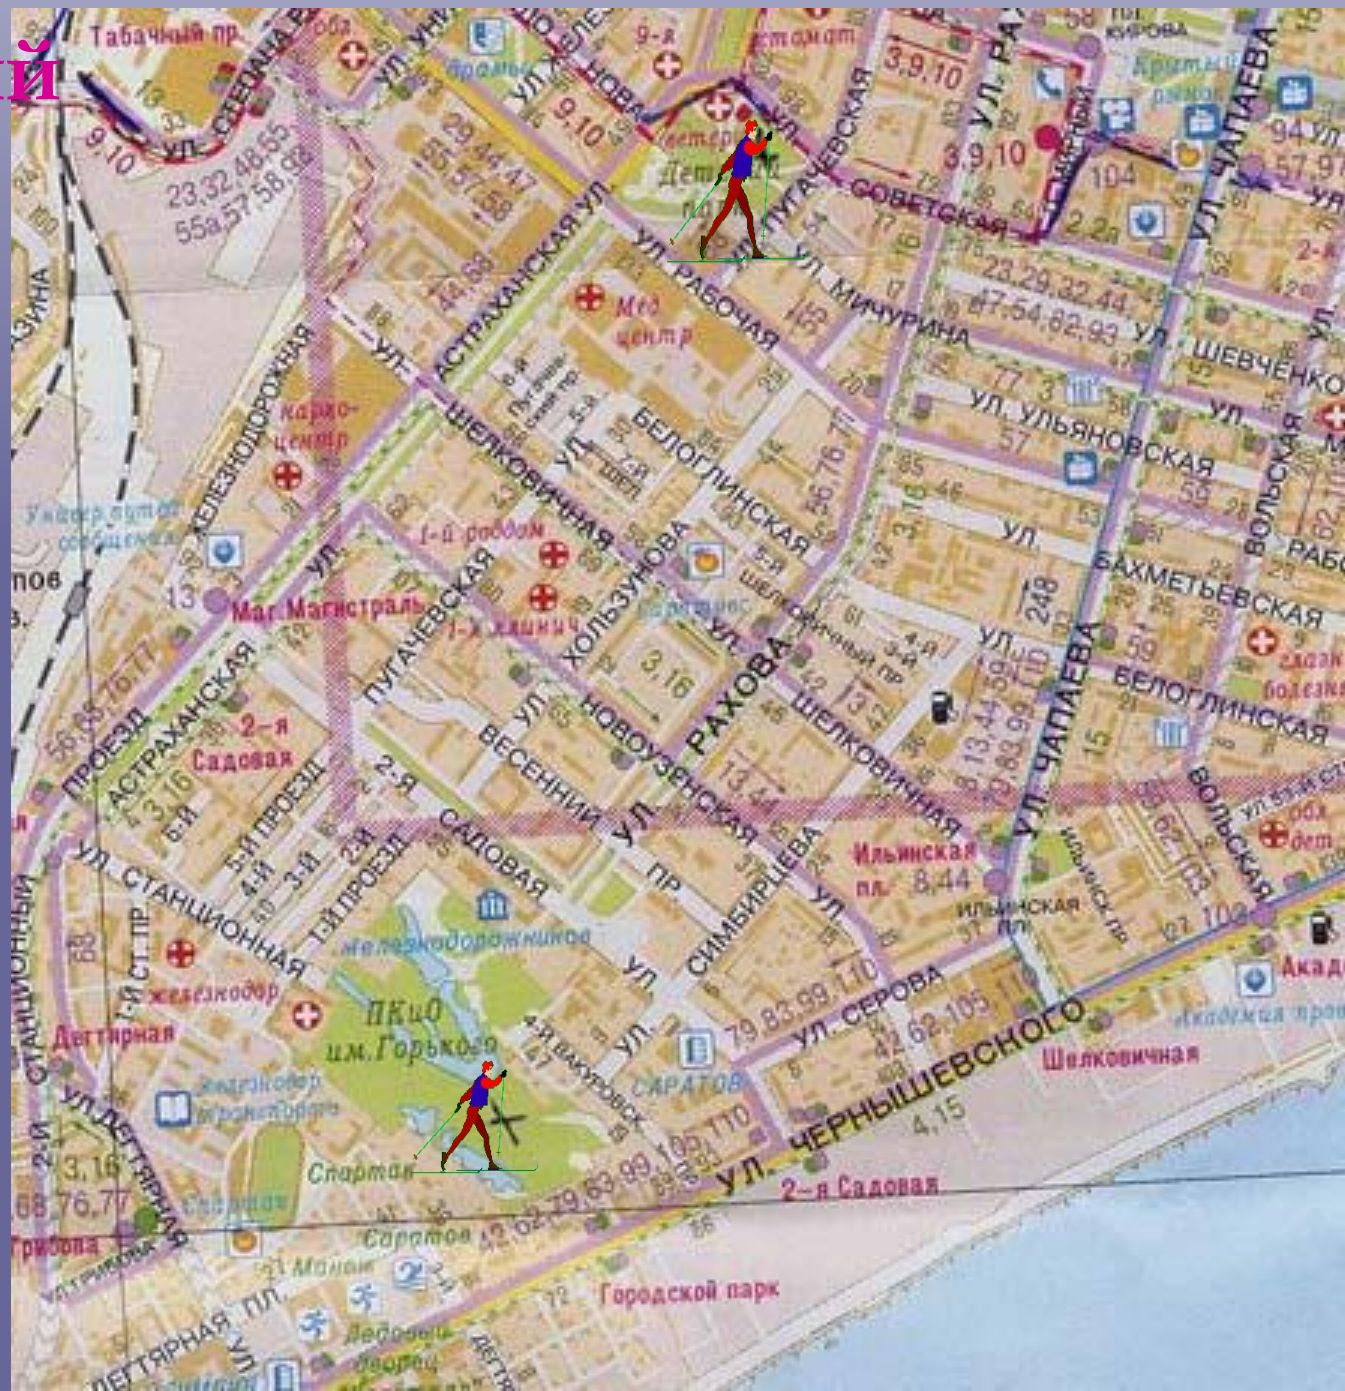

Октябрьский район

Для малышей –
Детский парк и парк
им
Горького