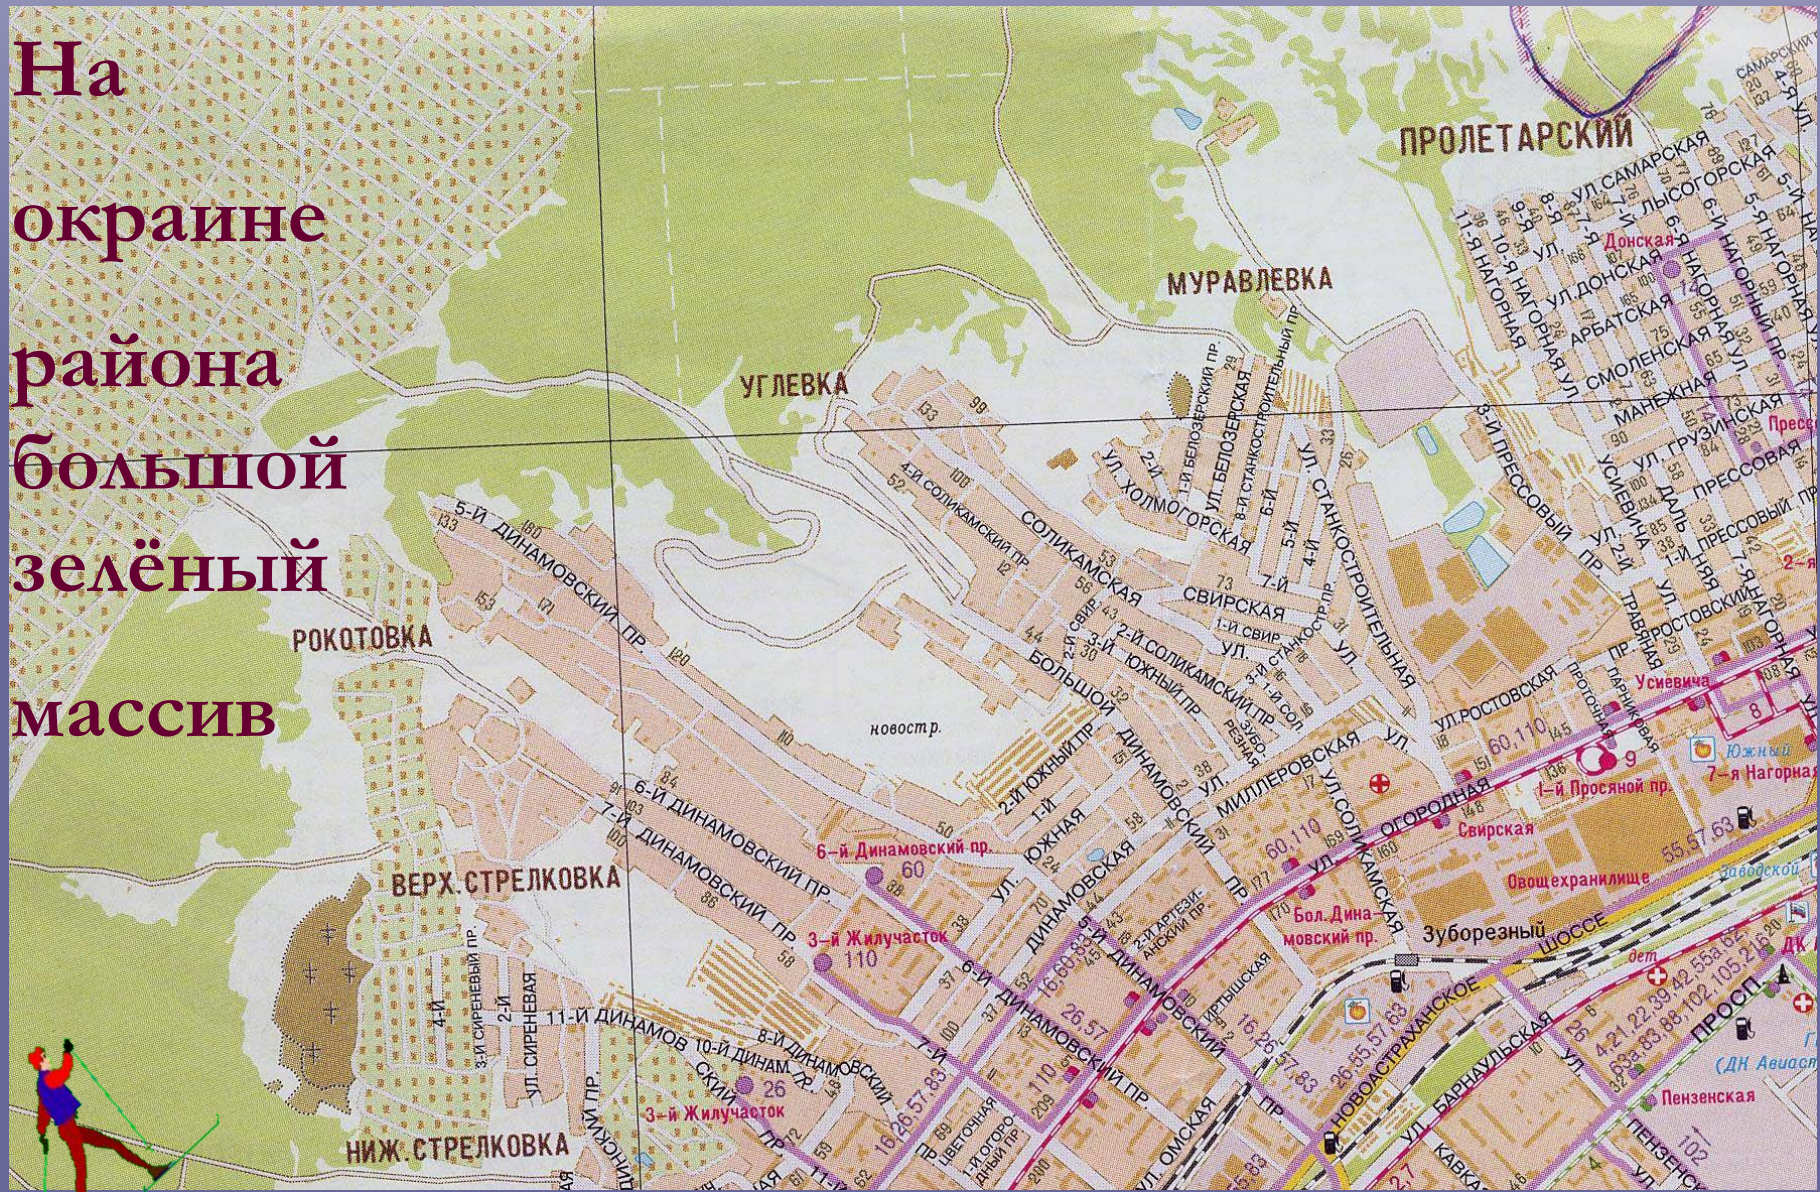

# Волжский район

Здесь не много возможностей: парк  
Дипки и набережная Космонавтов, но  
для ребятшек от 3 до 7 – 8 лет  
достаточно

# Заводской район

На  
окраине  
района  
большой  
зелёный  
массив