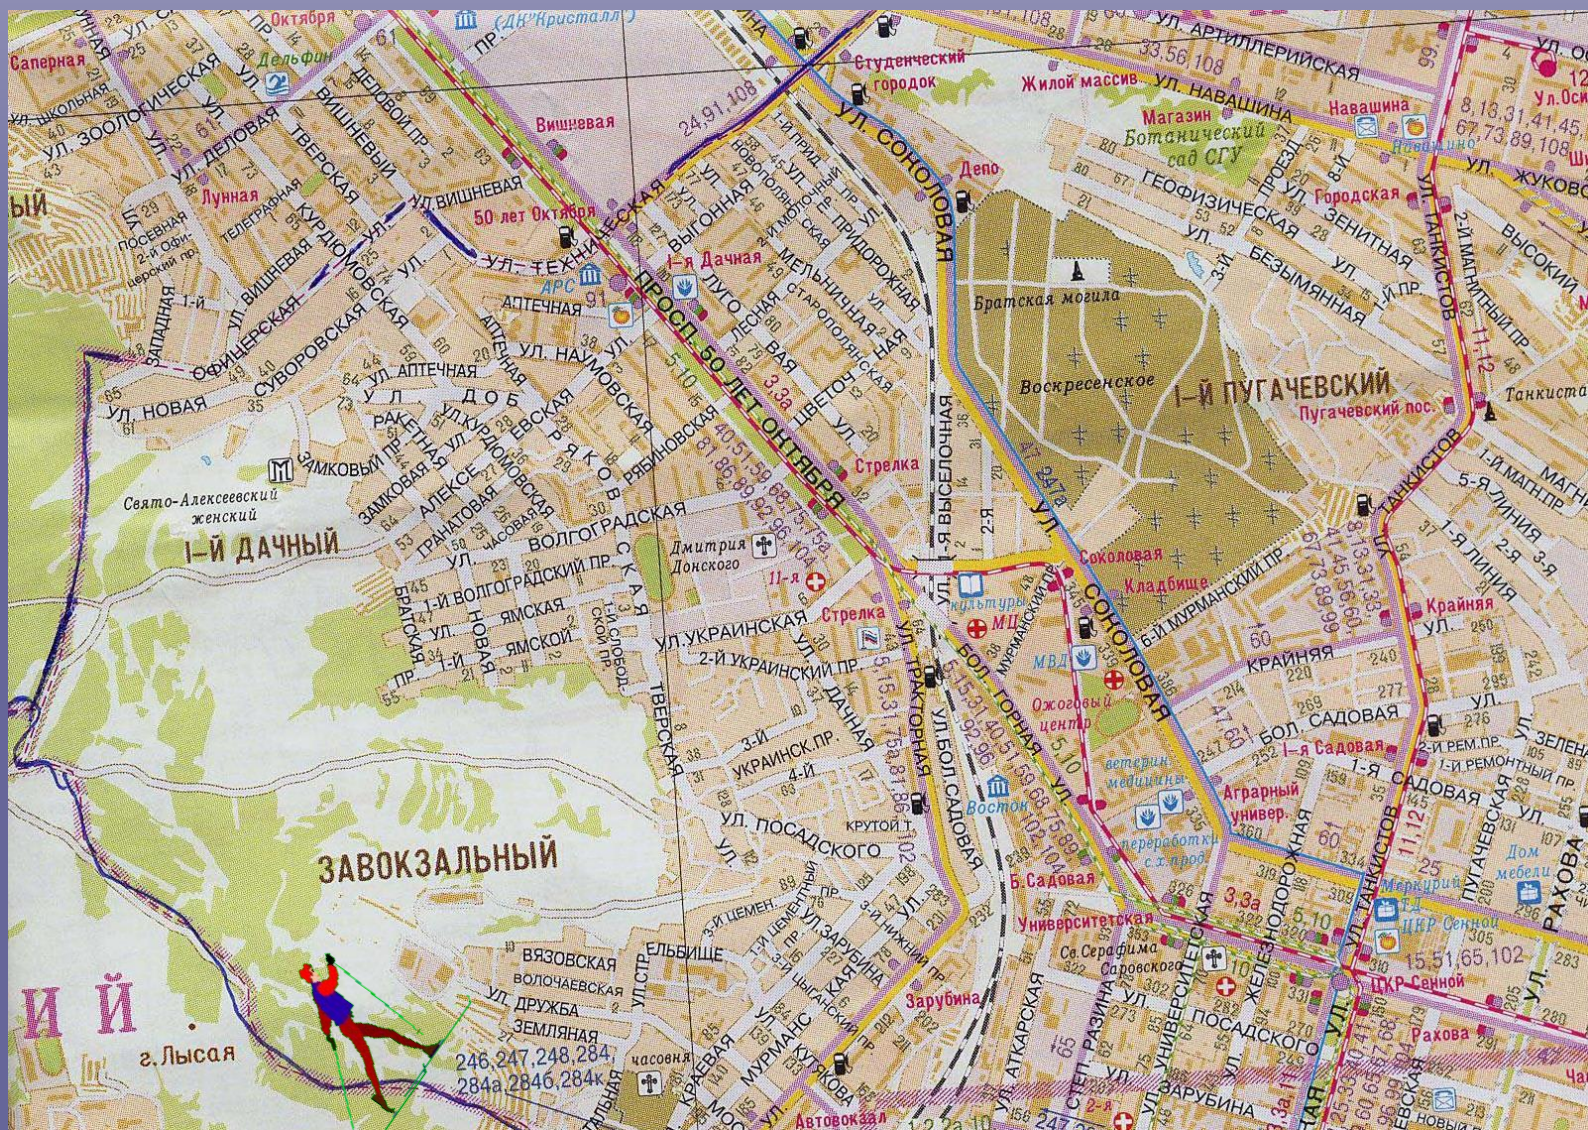

Кировский район