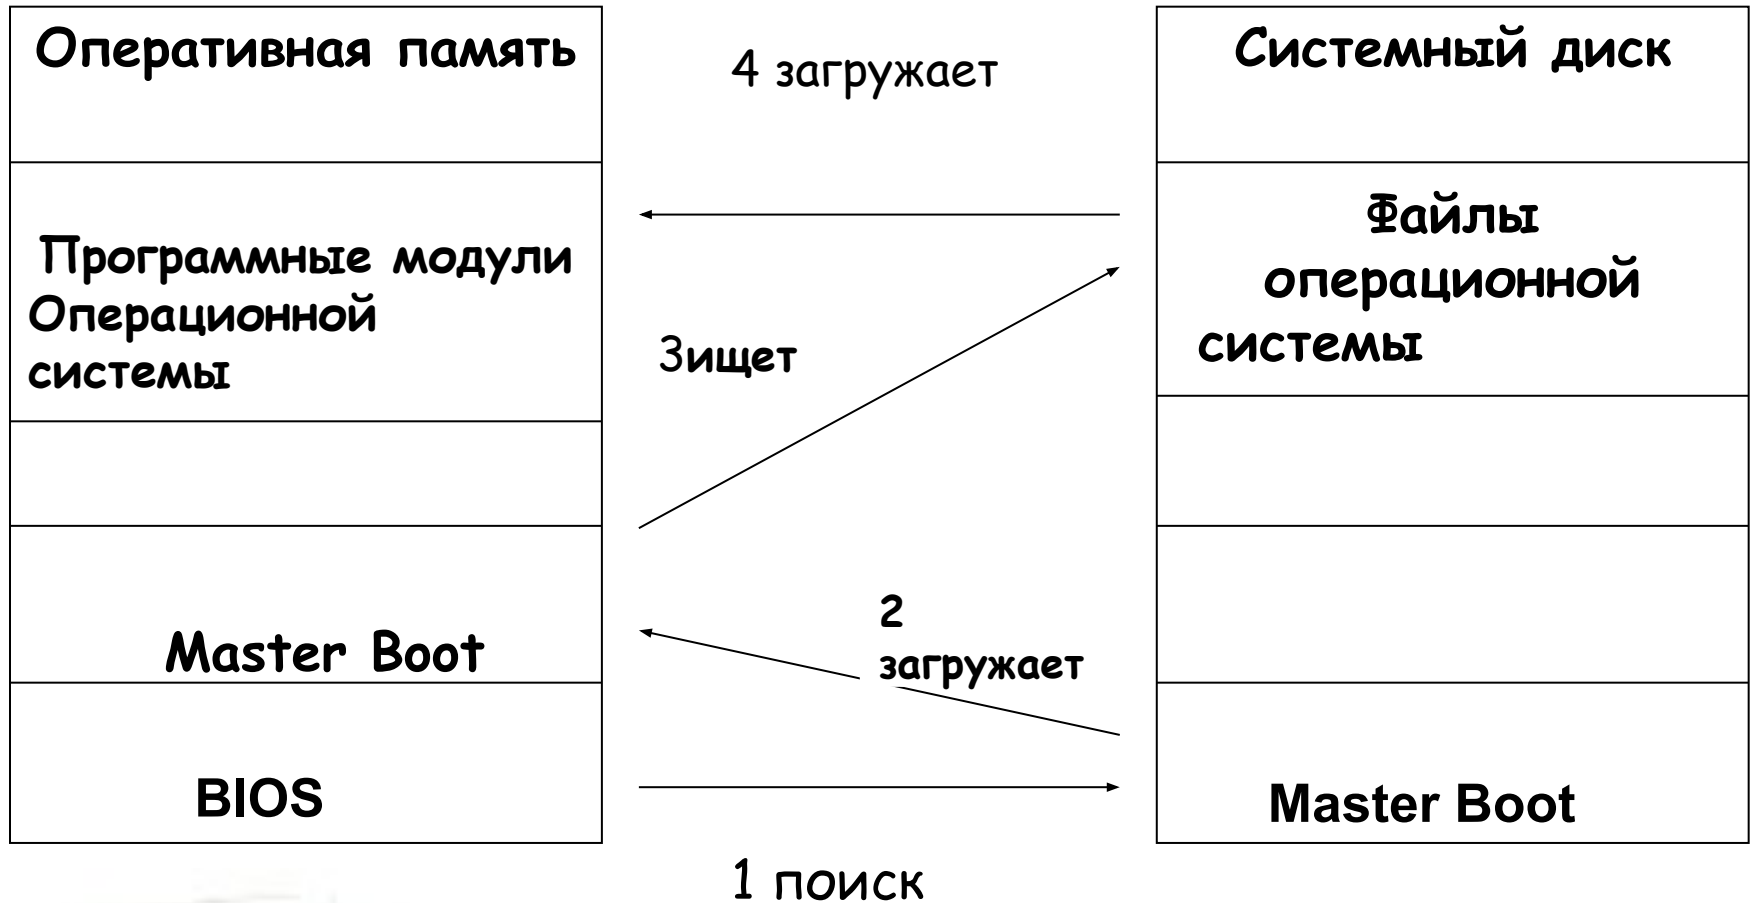

- **Диск**(жёсткий, гибкий или лазерный) на котором, находятся файлы ОС и с которого производится её загрузка называется **системным**.

- В состав компьютера входит энергонезависимое постоянное запоминающее устройство (ПЗУ), содержащее программы тестирования компьютера и первого этапа загрузки ОС, так называемый BIOS (базовая система ввода/вывода).

- После включения питания процессор начинает выполнять программы самотестирования.

• Загрузка операционной системы.

После загрузки ОС
управление передаётся
командному процессору.

- Установку и удаление программ грамотно вести через команду
- **Настройка- Панель управления – установка и удаление программ.**