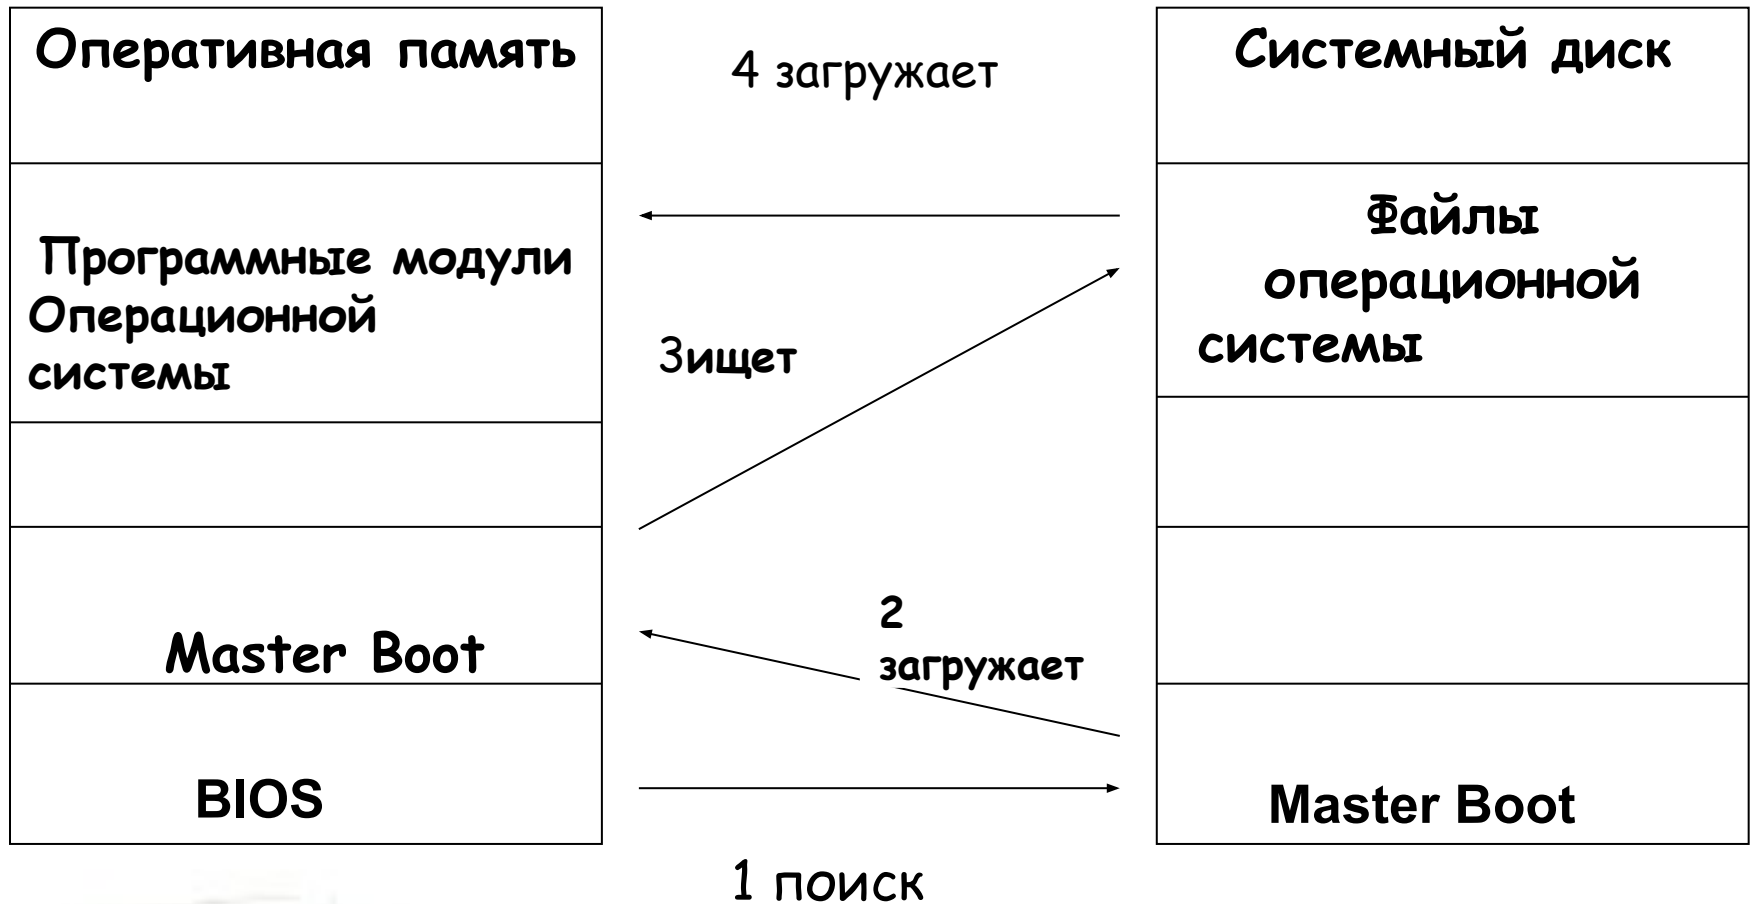

- **Диск**(жёсткий, гибкий или лазерный) на котором, находятся файлы ОС и с которого производится её загрузка называется **системным**.

- В состав компьютера входит энергонезависимое постоянное запоминающее устройство (ПЗУ), содержащее программы тестирования компьютера и первого этапа загрузки ОС, так называемый BIOS (базовая система ввода/вывода).

- После включения питания процессор начинает выполнять программы самотестирования.

• Загрузка операционной системы.

После загрузки ОС
управление передаётся
командному процессору.

- Установку и удаление программ грамотно вести через команду
- **Настройка- Панель управления – установка и удаление программ.**