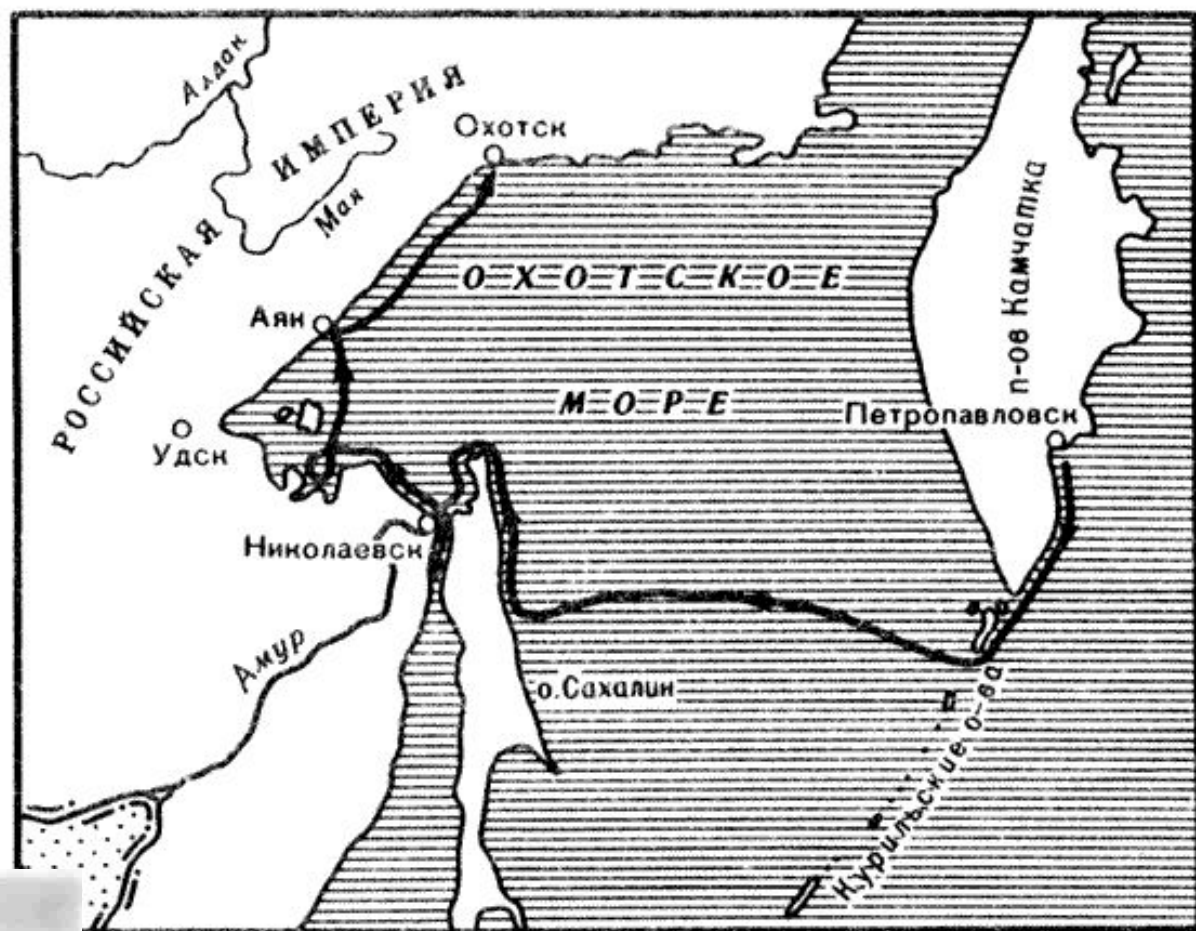

*

Русский Дальний Восток в первой половине XIX в.

*

*

Геннадий Иванович Невельской

Маршрут экспедиции Г.И. Невельского

Николай Николаевич Муравьев-Амурский

25 июля 1849 г. Муравьев Н.Н. прибыл на транспорте «Иртыш» в Петропавловский порт.

В 1854 г. под его руководством удалось осуществить
* первый сплав по Амуру.

*

Василий Степанович Завойко

Главная улица в Петрозаводске КМГН-23069

Международные договоры с Японией и

Ки

Е.В.Путятин

Государственная граница, проведенная на основе Симодского трактата, 1855 год.