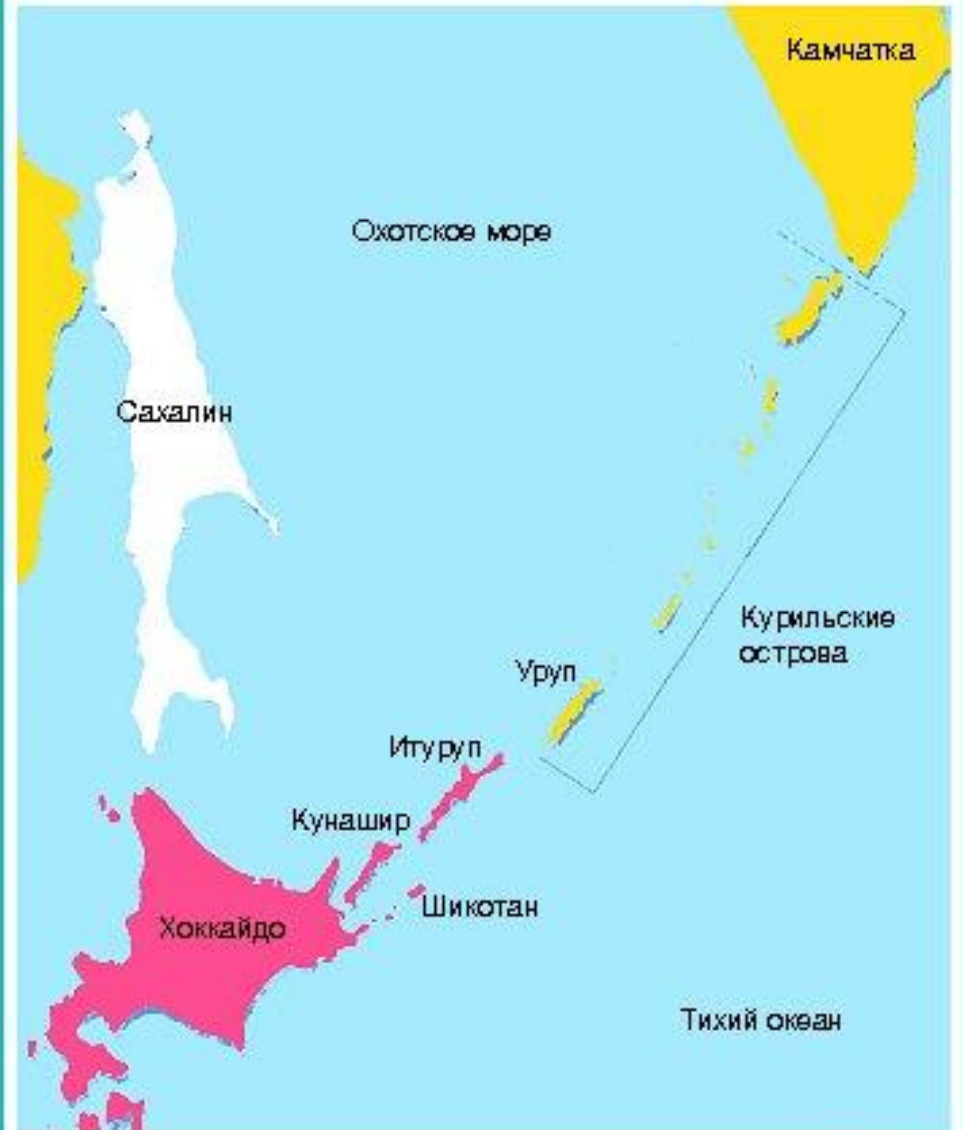

*

Русский Дальний Восток в первой половине XIX в.

*

*

Геннадий Иванович Невельской

Маршрут экспедиции Г.И. Невельского

Николай Николаевич Муравьев-Амурский

25 июля 1849 г. Муравьев Н.Н. прибыл на транспорте «Иртыш» в Петропавловский порт.

В 1854 г. под его руководством удалось осуществить
* первый сплав по Амуру.

*

Василий Степанович Завойко

Главная улица в Петрозаводске КМГН-23069

Международные договоры с Японией и

Ки

Е.В.Путятин

Государственная граница, проведенная на основе Симодского трактата, 1855 год.

Международные договоры с Японией и

**Е.В.
Путятин**

Тяньцзиньский трактат 1858 г. закрепил положения Айгуньского

Международные договоры с Японией и

Н.П.

Принц Гун

2 ноября 1860 г. по Пекинскому договору Приморье вошло в состав