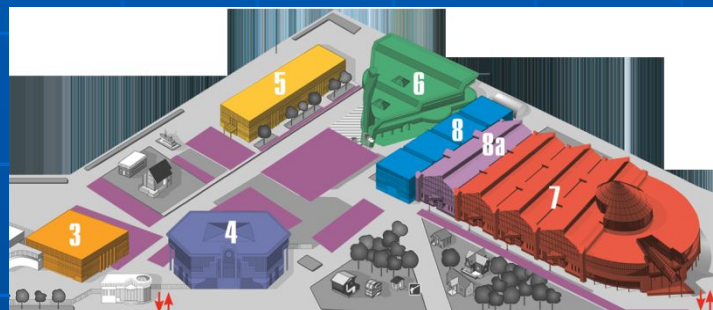

- **В 2007 году международный строительный форум подтвердил лидирующие показатели среди всех выставок, проходящих в Северо-Западном регионе по**
  - **числу участников**
  - **количеству метров, занятых под выставочные экспозиции,**
  - **по размерам занятой открытой площади.**

- **В 2008 году экспозиция форума увеличится еще на 1 павильон и открытую площадку между павильонами 4 и 8.**