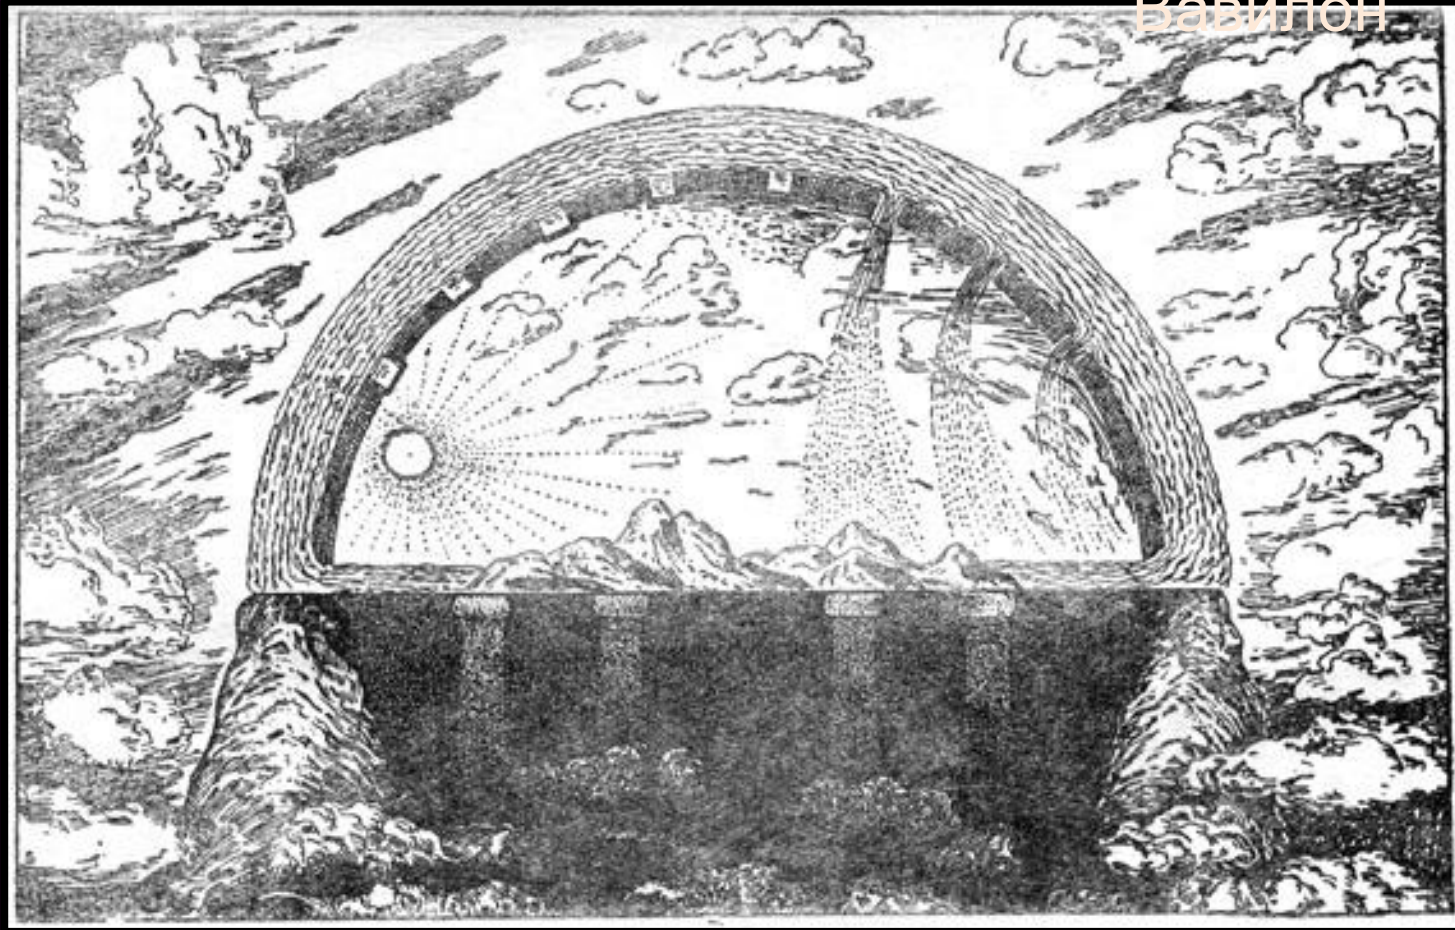

Представления об устройстве мира

В **И**
древности **сегодня**

Вселенна

я

ВСЕЛЕННАЯ, весь существующий материальный мир, безграничный во времени и пространстве и бесконечно разнообразный по формам

Древний Египет

*Внизу — Земля, над ней — богиня Неба;
слева и справа — корабль бога Солнца,
показывающий путь Солнца по небу от восхода до заката.*

Древняя Индия

*Земля – полусфера, опирающаяся на слонов.
Слоны стоят на огромной черепахе, а черепаха на змее, которая,
свернувшись кольцом, замыкает околоземное пространство.*

Древний Вавилон

Земля покоится на столбах и окружена «нижними водами».

Над нею находится твёрдое небо, образующее небесный океан — «высшие воды».

К «тверди» прикреплены светила; в ней также имеются «окошки», из которых льётся дождевая вода, когда они открыты.

Земля – плоский диск, окруженный «запретным» морем, из которого каждый вечер выходят и заходят звезды. Из восточного моря в золотой колеснице поднимался каждое утро бог Солнца Гелиос и совершал свой путь по небу.