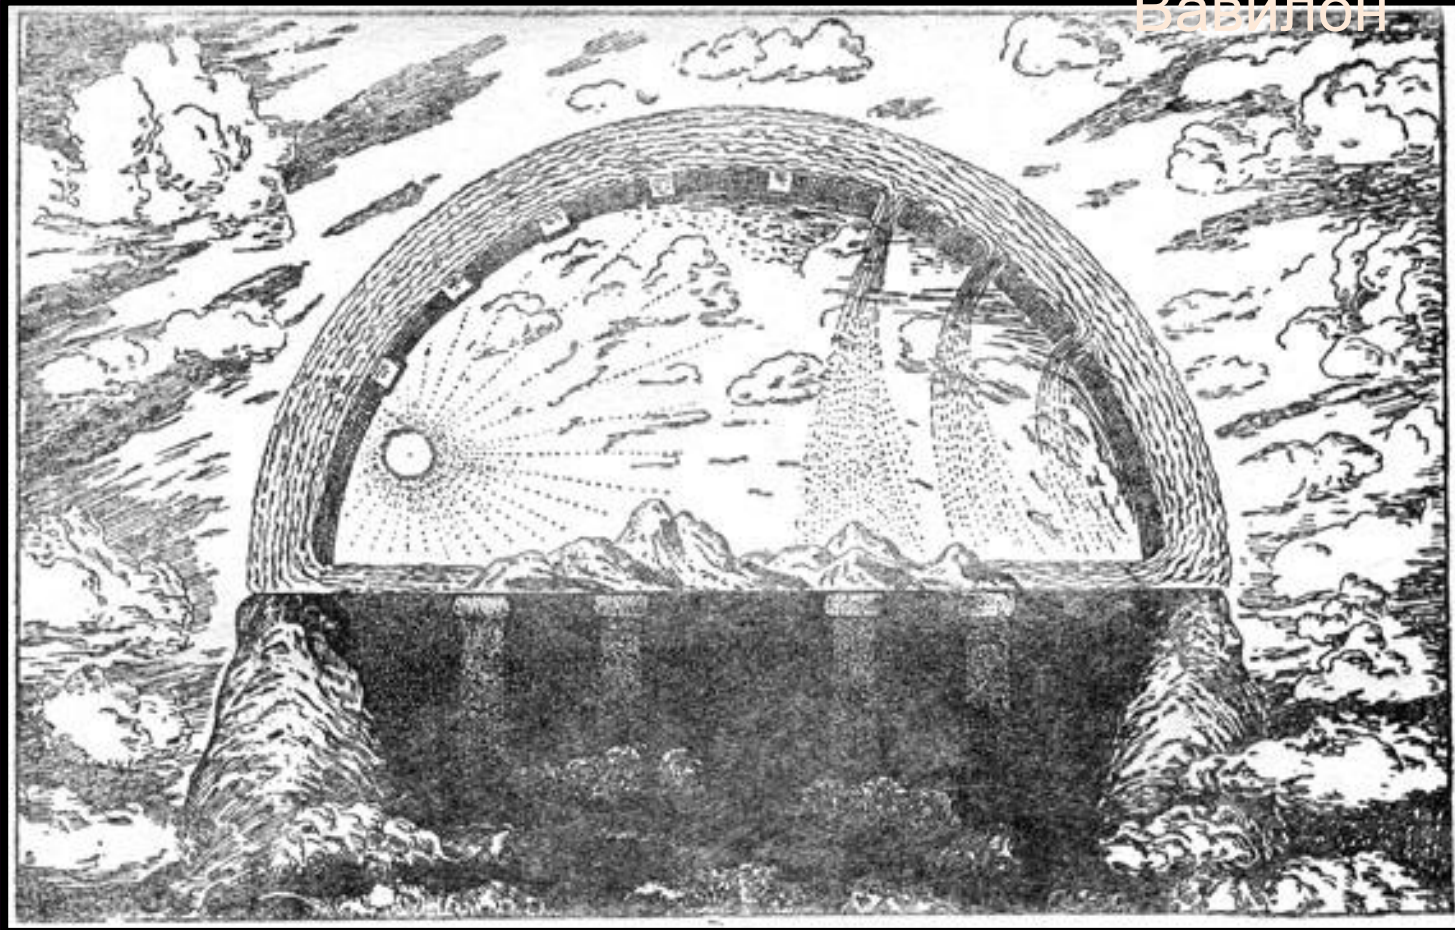

# Древний Египет

*Внизу — Земля, над ней — богиня Неба;  
слева и справа — корабль бога Солнца,  
показывающий путь Солнца по небу от восхода до заката.*

# Древняя Индия

*Земля – полусфера, опирающаяся на слонов.  
Слоны стоят на огромной черепахе, а черепаха на змее, которая,  
свернувшись кольцом, замыкает околоземное пространство.*

## Древний Вавилон

Земля покоится на столбах и окружена «нижними водами».

Над нею находится твёрдое небо, образующее небесный океан — «высшие воды».

К «тверди» прикреплены светила; в ней также имеются «окошки», из которых льётся дождевая вода, когда они открыты.

Земля – плоский диск, окруженный «запретным» морем, из которого каждый вечер выходят и заходят звезды. Из восточного моря в золотой колеснице поднимался каждое утро бог Солнца Гелиос и совершал свой путь по небу.