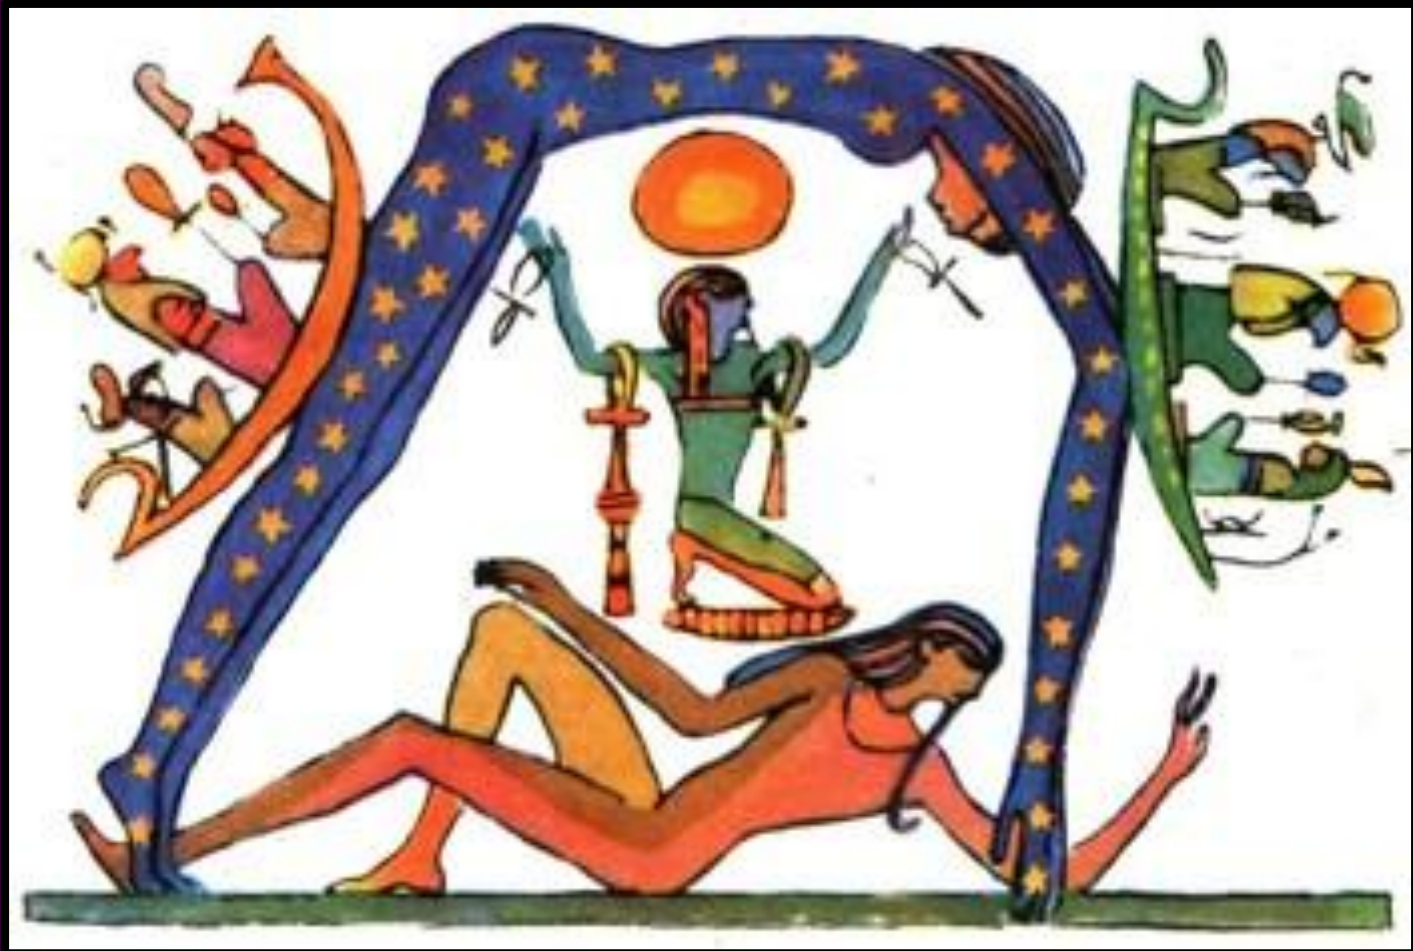

# Древний Египет

*Внизу — Земля, над ней — богиня Неба;  
слева и справа — корабль бога Солнца,  
показывающий путь Солнца по небу от восхода до заката.*

# Древняя Индия

*Земля – полусфера, опирающаяся на слонов.  
Слоны стоят на огромной черепахе, а черепаха на змее, которая,  
свернувшись кольцом, замыкает околоземное пространство.*

## Древний Вавилон

Земля покоится на столбах и окружена «нижними водами».

Над нею находится твёрдое небо, образующее небесный океан — «высшие воды».

К «тверди» прикреплены светила; в ней также имеются «окошки», из которых льётся дождевая вода, когда они открыты.

## Западная Европа в средние века

Сохранился рассказ средневекового монаха, который будто бы нашел «край Земли» (место, где «небо сходится с Землей»), просунул голову в трещину «небесной тверди» и увидел, как движутся небесные светила.