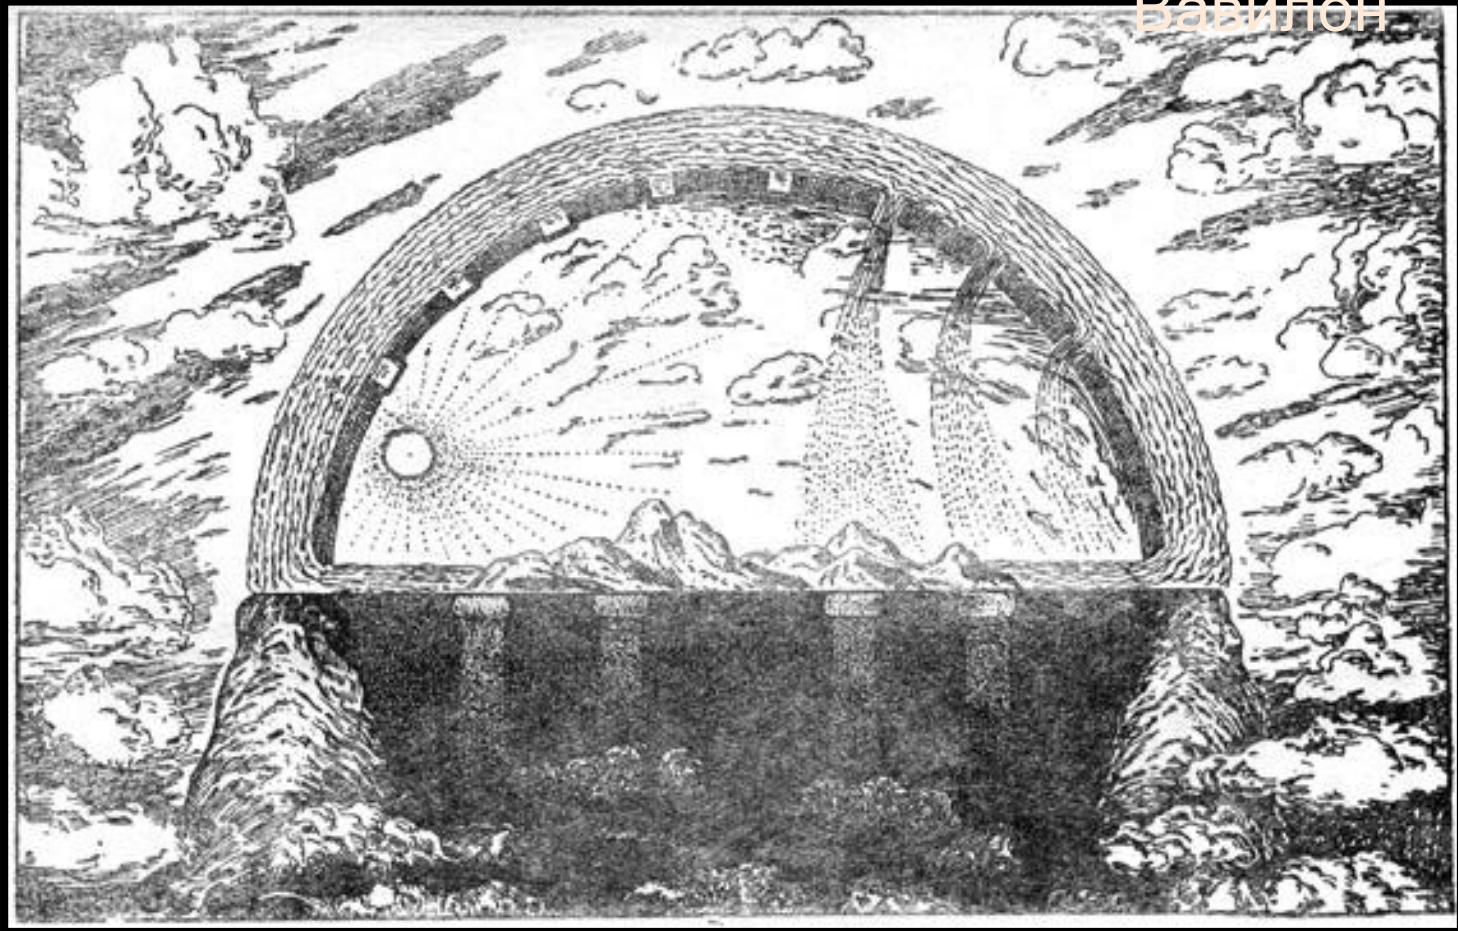

Представления об устройстве мира

В **И**
древности **сегодня**

Вселенна

я

ВСЕЛЕННАЯ, весь существующий материальный мир, безграничный во времени и пространстве и бесконечно разнообразный по формам

Древний Египет

*Внизу — Земля, над ней — богиня Неба;
слева и справа — корабль бога Солнца,
показывающий путь Солнца по небу от восхода до заката.*

Древняя Индия

*Земля – полусфера, опирающаяся на слонов.
Слоны стоят на огромной черепахе, а черепаха на змее, которая,
свернувшись кольцом, замыкает околоземное пространство.*

Древний Вавилон

Земля покоится на столбах и окружена «нижними водами».

Над нею находится твёрдое небо, образующее небесный океан — «высшие воды».

К «тверди» прикреплены светила; в ней также имеются «окошки», из которых льётся дождевая вода, когда они открыты.

Земля – плоский диск, окруженный «запретным» морем, из которого каждый вечер выходят и заходят звезды. Из восточного моря в золотой колеснице поднимался каждое утро бог Солнца Гелиос и совершал свой путь по небу.