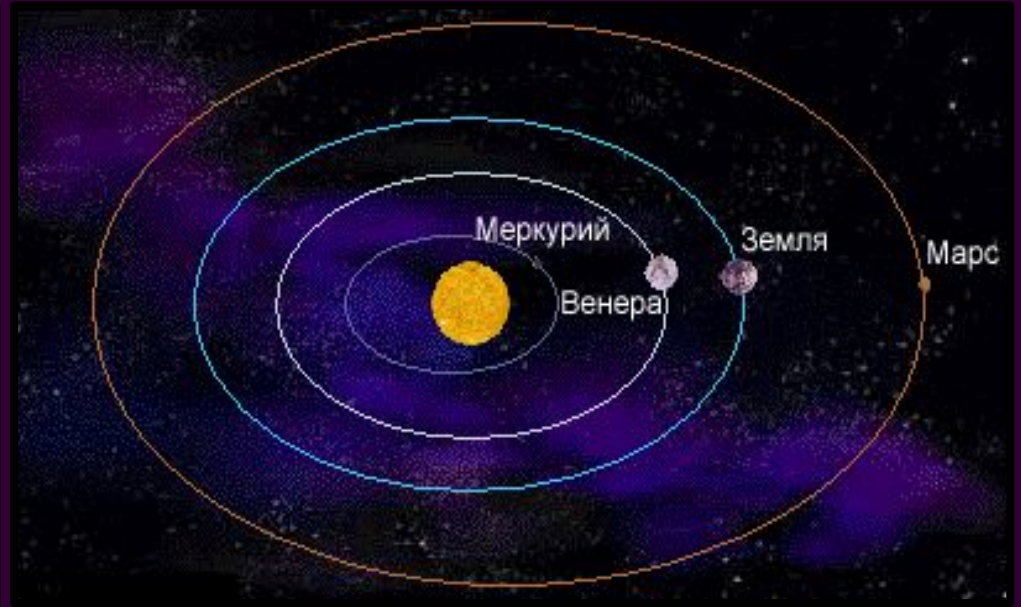

Представления об устройстве мира

В **И**
древности **сегодня**