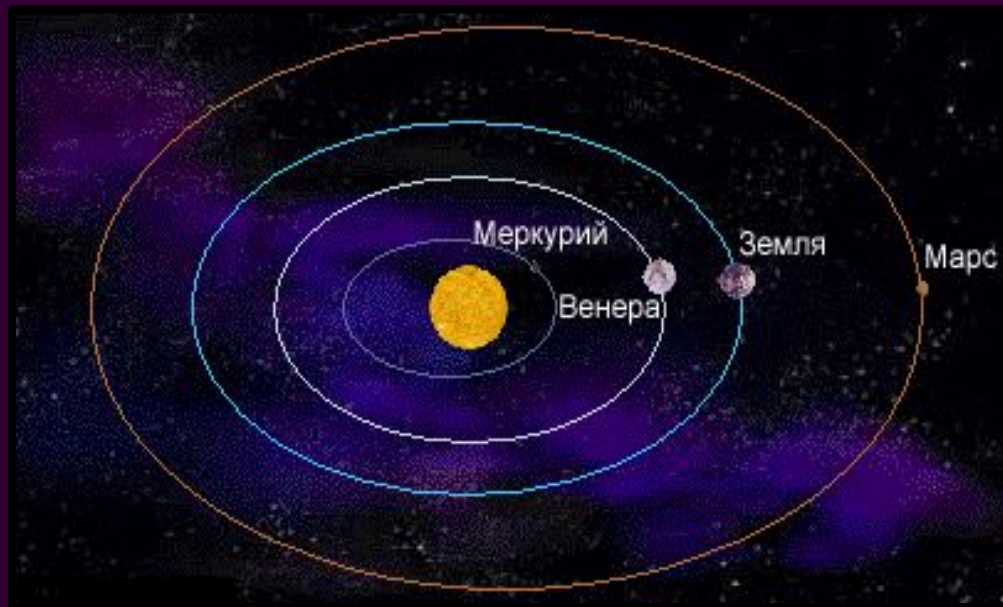

Представления об устройстве мира

В **И**
древности **сегодня**