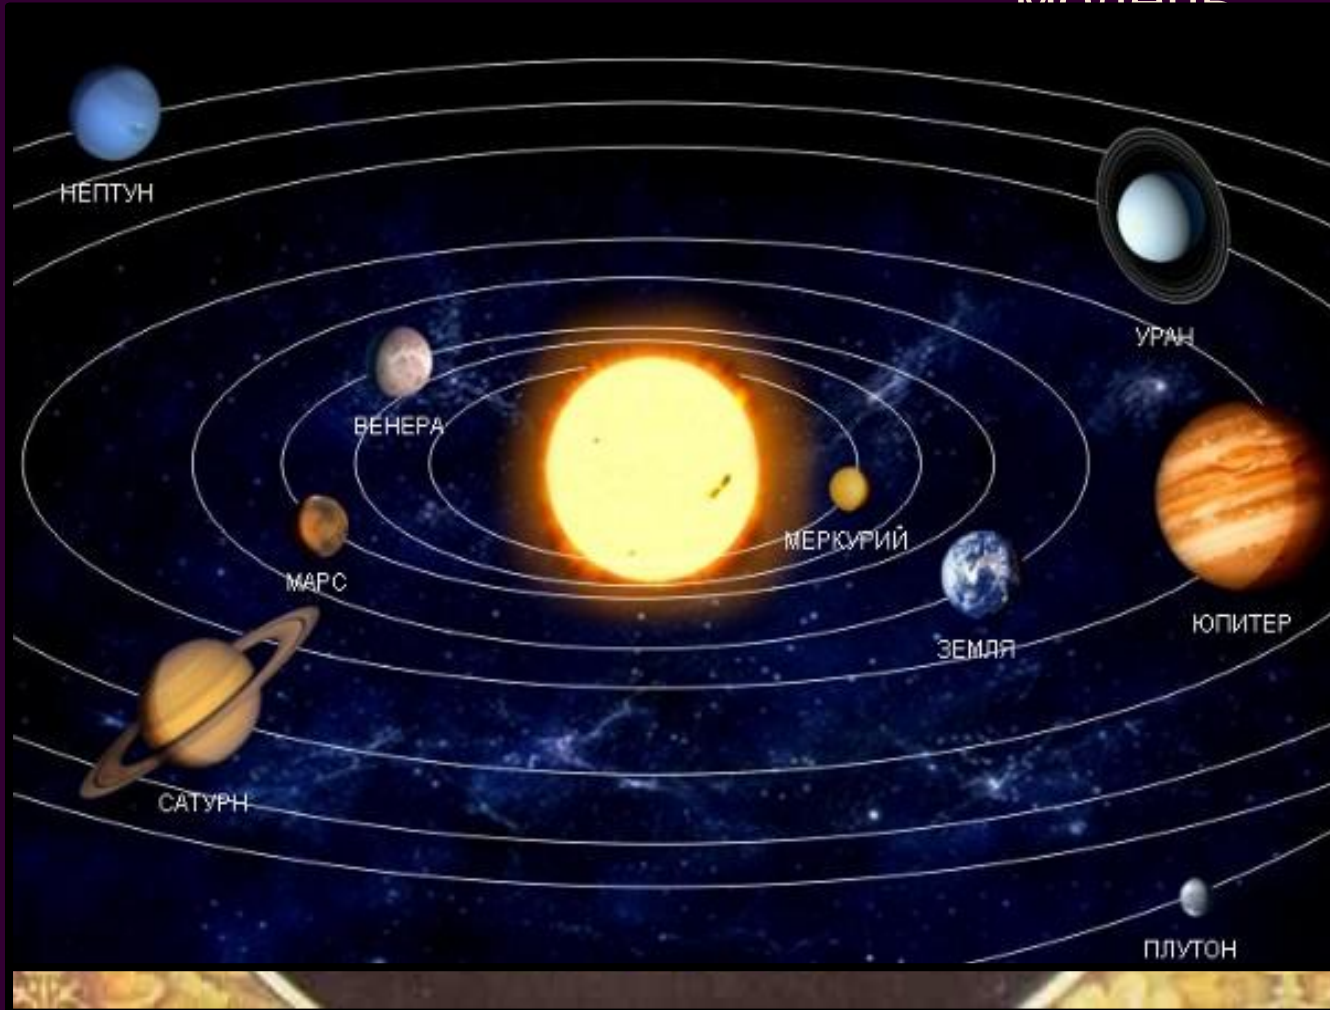

Гелиоцентрическая модель

польский ученый
Николай Коперник
(1473—1543)

СОЛНЦЕ – центр нашей планетной системы.
Вокруг него обращаются планеты Меркурий, Венера, Земля, Марс, Юпитер и Сатурн. ЛУНА – единственное небесное тело, которое обращается вокруг Земли.