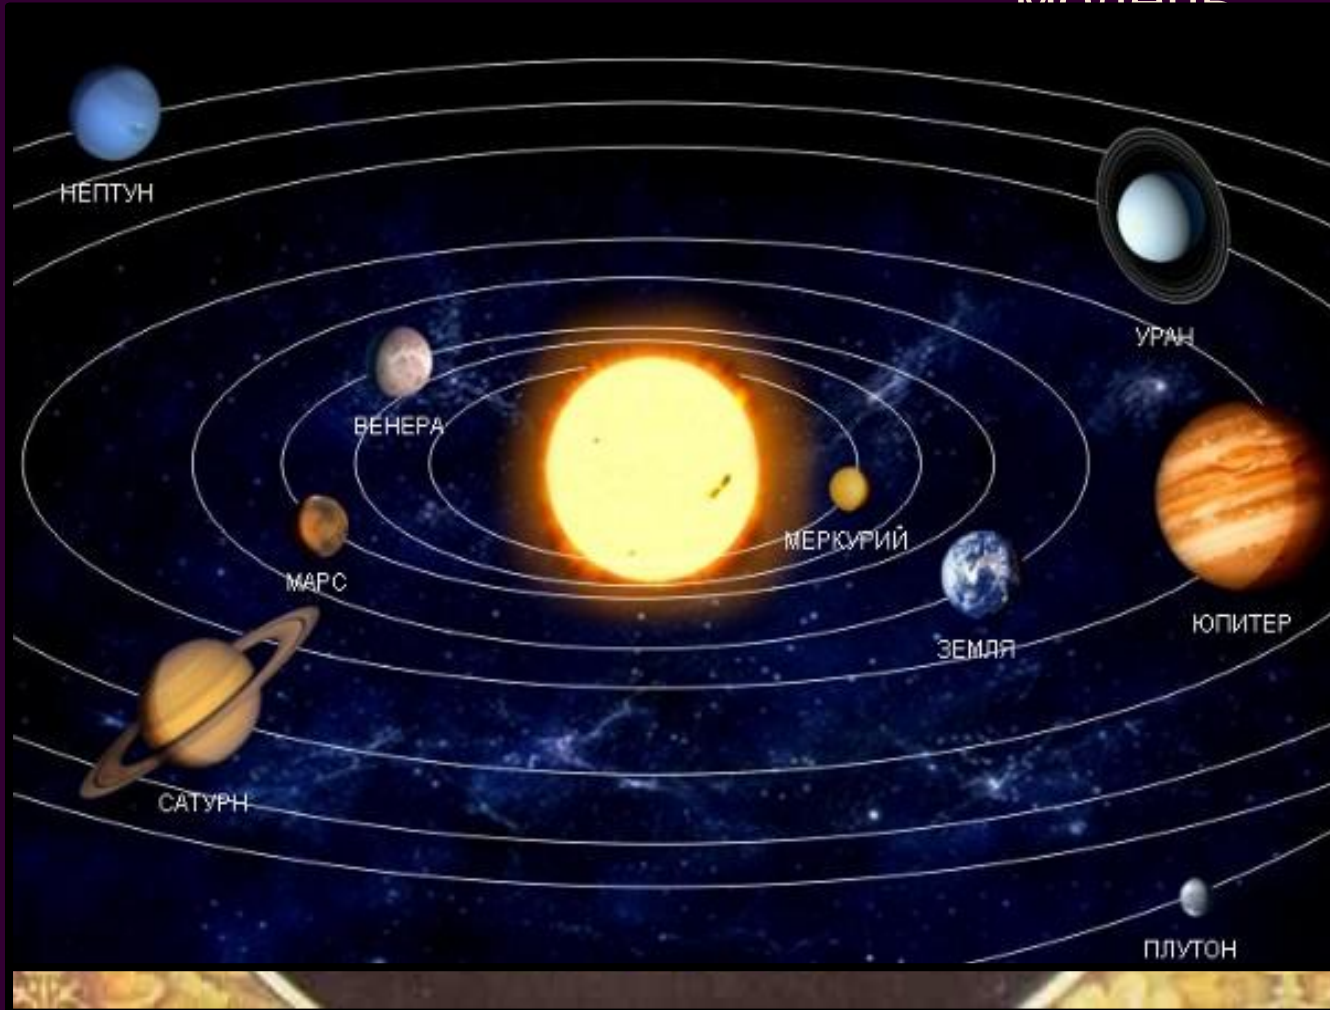

Земля – плоский диск, окруженный «запретным» морем, из которого каждый вечер выходят и заходят звезды. Из восточного моря в золотой колеснице поднимался каждое утро бог Солнца Гелиос и совершал свой путь по небу.

# Геоцентрическая модель мира

греческий  
философ  
Аристотель

Земля – шар, центр мира.

Луна – тёмный шар, освещается Солнцем и обращается вокруг Земли.

Дальше расположены сферы семи планет-светил, перемещающихся между звёздами. Ещё дальше – сфера неподвижных звезд.

## Западная Европа в средние века

Сохранился рассказ средневекового монаха, который будто бы нашел «край Земли» (место, где «небо сходится с Землей»), просунул голову в трещину «небесной тверди» и увидел, как движутся небесные светила.

# Гелиоцентрическая модель

польский ученый  
Николай Коперник  
(1473—1543)

СОЛНЦЕ – центр нашей планетной системы.  
Вокруг него обращаются планеты Меркурий, Венера, Земля, Марс, Юпитер и Сатурн. ЛУНА – единственное небесное тело, которое обращается вокруг Земли.