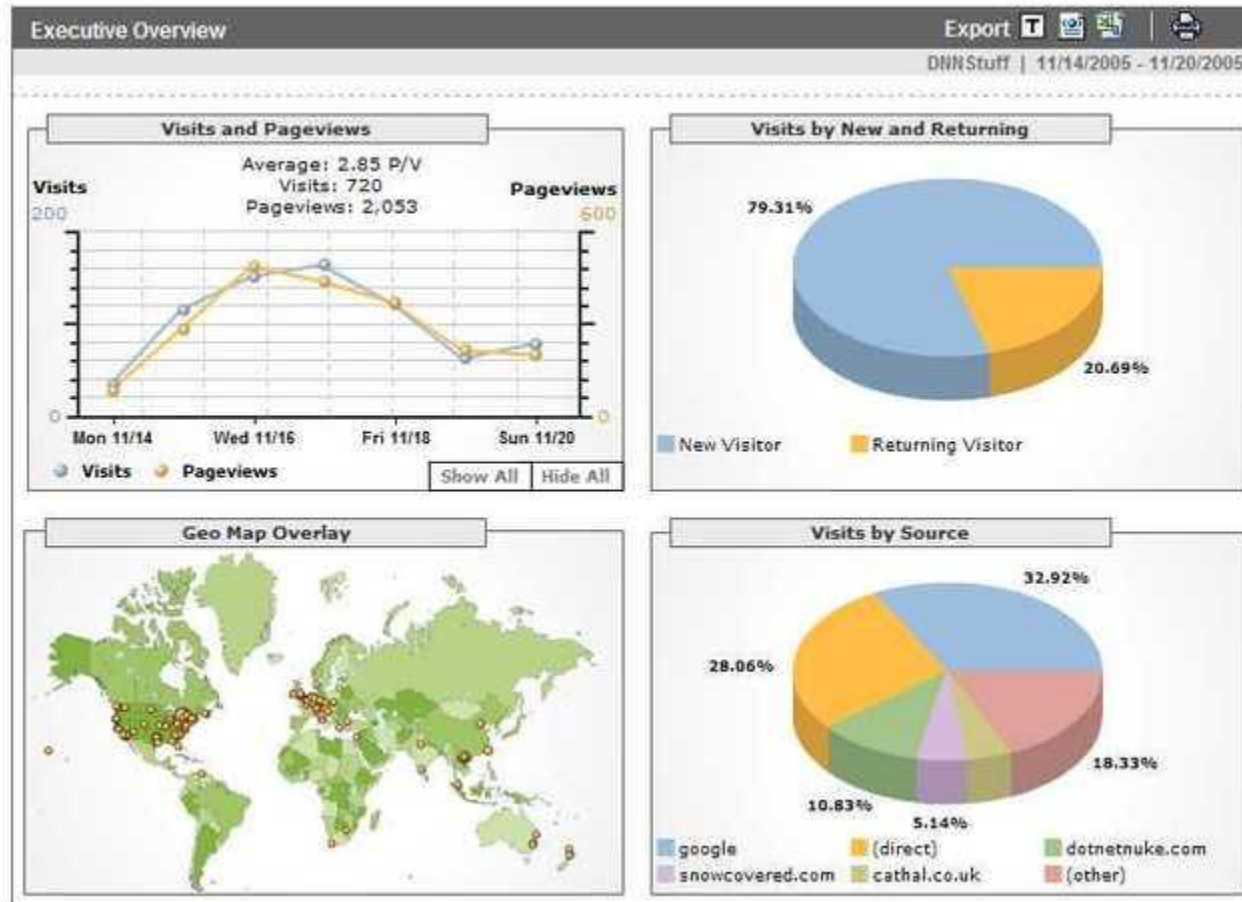

Примерно такие системы...