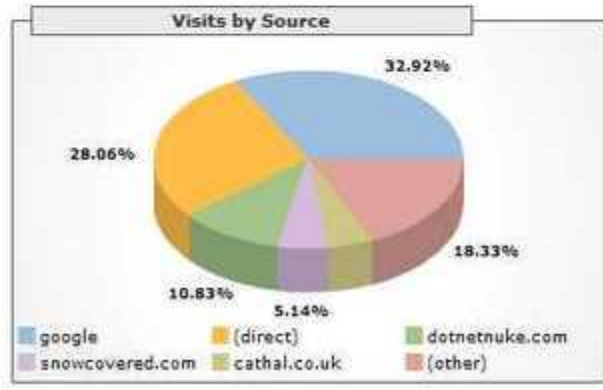

Примерно такие системы...